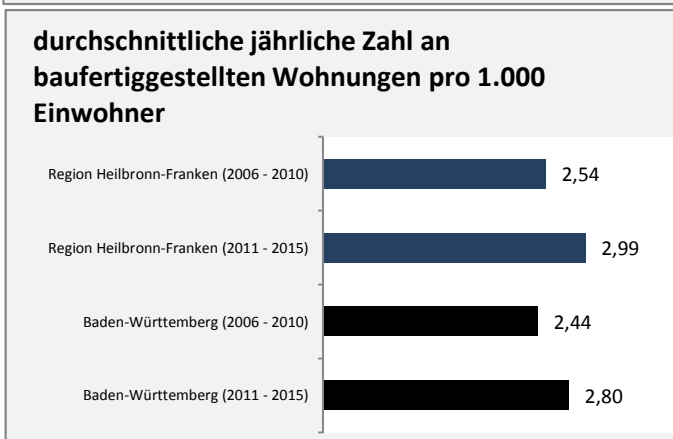

Region Heilbronn-Franken - Wohnungsbestand und -entwicklung

Datengrundlage: Statistisches Landesamt Baden-Württemberg (ab 2011: Zensus 2011)

Abbildungen und Berechnungen: Regionalverband Heilbronn-Franken