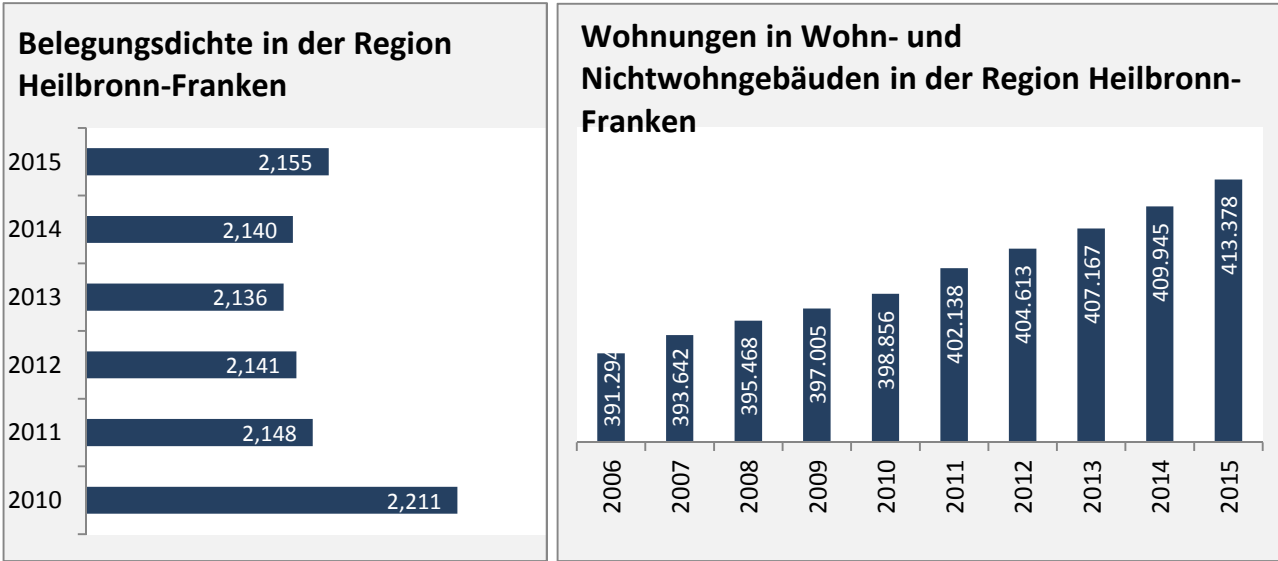

Region Heilbronn-Franken - Wohnungsbestand und -entwicklung

Datengrundlage: Statistisches Landesamt Baden-Württemberg (ab 2011: Zensus 2011)

Abbildungen und Berechnungen: Regionalverband Heilbronn-Franken