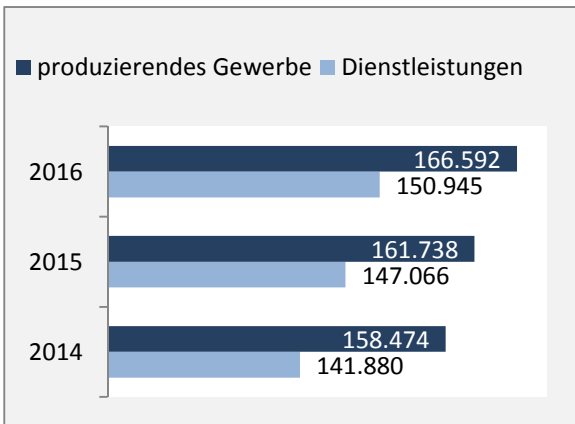

Region Heilbronn-Franken - Bevölkerung

Bevölkerungsstand in der Region Heilbronn-Franken (2006 bis 2015)

Bevölkerungsentwicklung in der Region Heilbronn-Franken (seit 2006)

Geburten und Sterbefälle in der Region Heilbronn-Franken

Wanderungssaldi der Region Heilbronn-Franken

Bevölkerungsvorausrechnung für die Region Heilbronn-Franken

Datengrundlage und Bevölkerungsvorausrechnung: Statistisches Landesamt Baden-Württemberg;
Abbildungen und Berechnungen: Regionalverband Heilbronn-Franken; ab 2011: Zensus 2011

Region Heilbronn-Franken - Beschäftigung

Datengrundlage: Statistik der Bundesagentur für Arbeit

Abbildungen und Berechnungen: Regionalverband Heilbronn-Franken

Region Heilbronn-Franken - Wohnungsbestand und -entwicklung