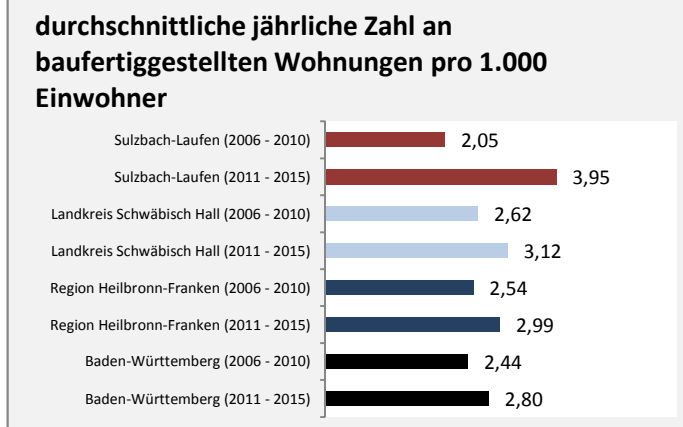

Sulzbach-Laufen - Wohnungsbestand und -entwicklung

Datengrundlage: Statistisches Landesamt Baden-Württemberg (ab 2011: Zensus 2011)

Abbildungen und Berechnungen: Regionalverband Heilbronn-Franken