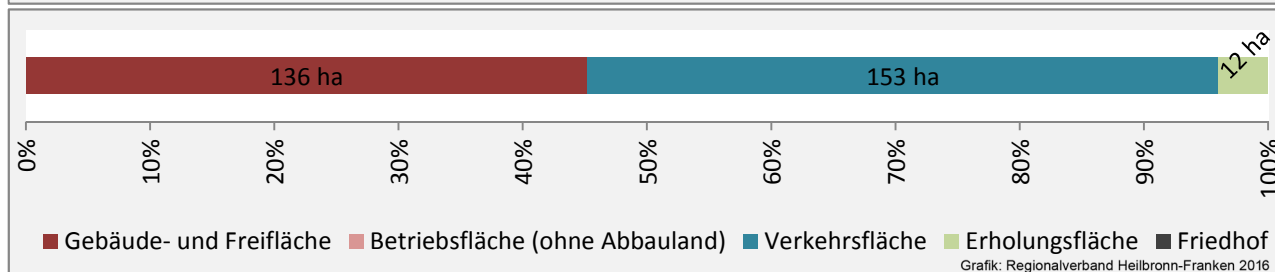

Sulzbach-Laufen - Flächenentwicklung

Datengrundlage: Landesamt für Statistik Baden-Württemberg

Abbildungen und Berechnungen: Regionalverband Heilbronn-Franken