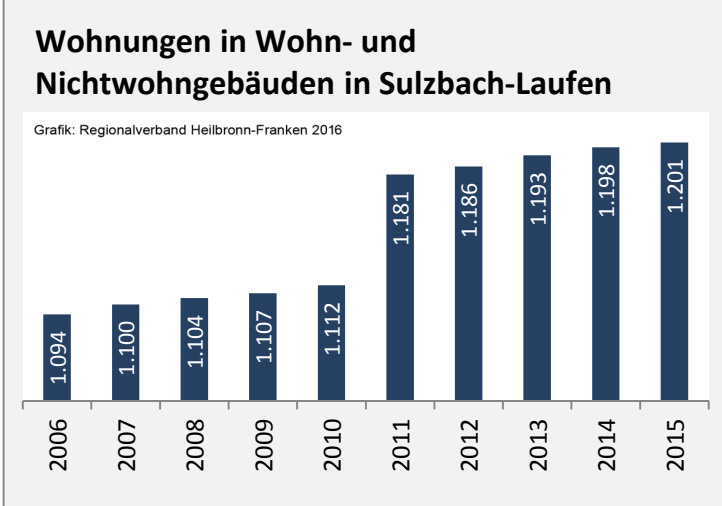

Sulzbach-Laufen - Wohnungsbestand und -entwicklung

Datengrundlage: Statistisches Landesamt Baden-Württemberg (ab 2011: Zensus 2011)

Abbildungen und Berechnungen: Regionalverband Heilbronn-Franken