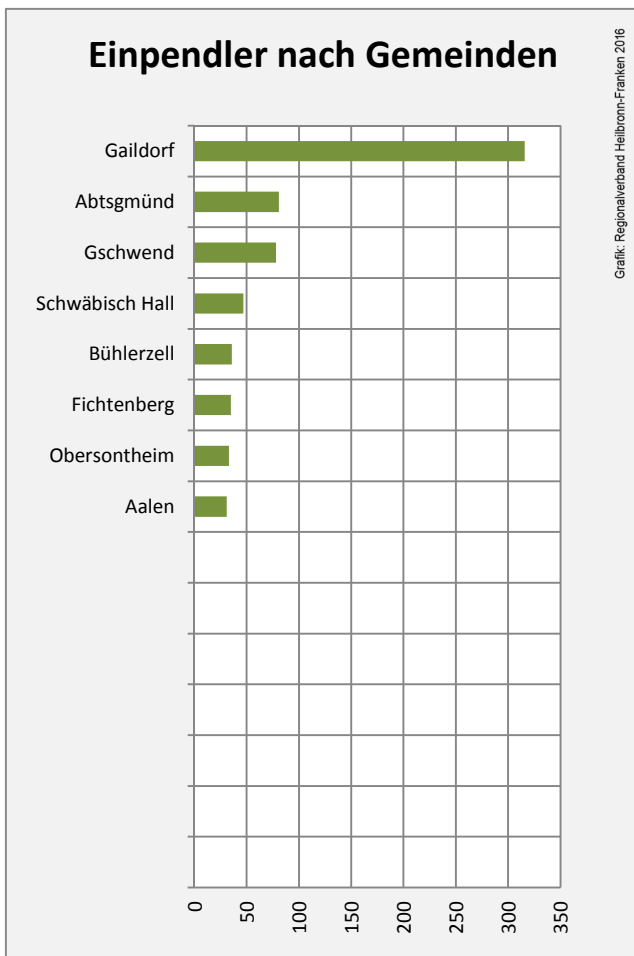

Sulzbach-Laufen - Bevölkerung

Sulzbach-Laufen - Beschäftigung

sozialvers. Beschäftigung (SvB) in Sulzbach-Laufen (2007 bis 2016)

Grafik: Regionalverband Heilbronn-Franken 2016

prozentuale Entwicklung der SvB in Sulzbach-Laufen (seit 2007)

Grafik: Regionalverband Heilbronn-Franken 2016

■ produzierendes Gewerbe ■ Dienstleistungen

Grafik: Regionalverband Heilbronn-Franken 2016

5-Jahres-Wertung (2011 bis 2016):

Beschäftigungsgewinne / -verluste pro 1.000 Beschäftigte

Grafik: Regionalverband Heilbronn-Franken 2016

Arbeitslosigkeit in Sulzbach-Laufen

Grafik: Regionalverband Heilbronn-Franken 2016

Arbeitslosigkeit in Sulzbach-Laufen

■ unter 25 Jahre ■ über 55 Jahre

Grafik: Regionalverband Heilbronn-Franken 2016

Datengrundlage: Statistik der Bundesagentur für Arbeit

Abbildungen und Berechnungen: Regionalverband Heilbronn-Franken

Sulzbach-Laufen - Pendlerverflechtungen 2016

Pendlersaldo: 357

Datengrundlage: Statistik der Bundesagentur für Arbeit