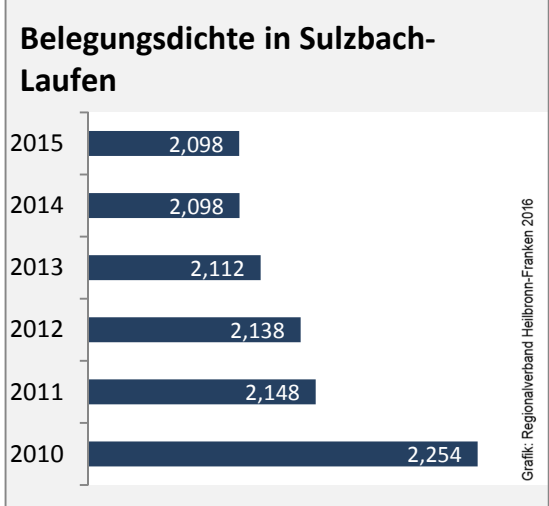

Sulzbach-Laufen - Wohnungsbestand und -entwicklung

Datengrundlage: Statistisches Landesamt Baden-Württemberg (ab 2011: Zensus 2011)

Abbildungen und Berechnungen: Regionalverband Heilbronn-Franken