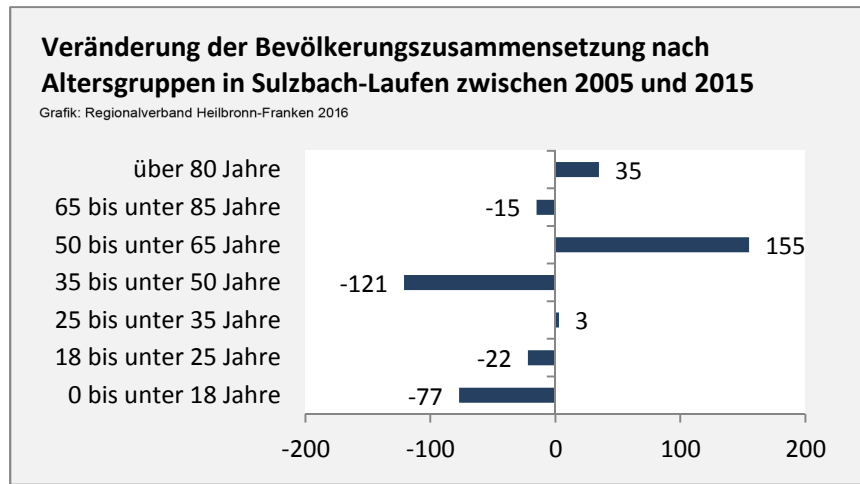

Sulzbach-Laufen - Bevölkerung

Bevölkerungsstand in Sulzbach-Laufen (2006 bis 2015)

Grafik: Regionalverband Heilbronn-Franken 2016

Bevölkerungsentwicklung in Sulzbach-Laufen (seit 2006)

Grafik: Regionalverband Heilbronn-Franken 2016

Geburten und Sterbefälle in Sulzbach-Laufen

5-Jahres-Wertung (2011 - 2015): natürliche Bevölkerungsentwicklung pro 1.000 Einwohner

Wanderungssaldi Sulzbach-Laufen

Grafik: Regionalverband Heilbronn-Franken 2016

Sulzbach-Laufen - Bevölkerung

Sulzbach-Laufen - Beschäftigung

sozialvers. Beschäftigung (SvB) in Sulzbach-Laufen (2007 bis 2016)

Grafik: Regionalverband Heilbronn-Franken 2016

prozentuale Entwicklung der SvB in Sulzbach-Laufen (seit 2007)