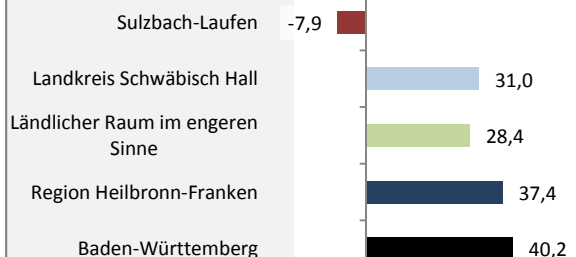

5-Jahres-Wertung (2011 - 2015): Wanderungsgewinne bzw. -verluste pro 1.000 Einwohner

Datengrundlage: Landesamt für Statistik Baden-Württemberg

Abbildungen und Berechnungen: Regionalverband Heilbronn-Franken