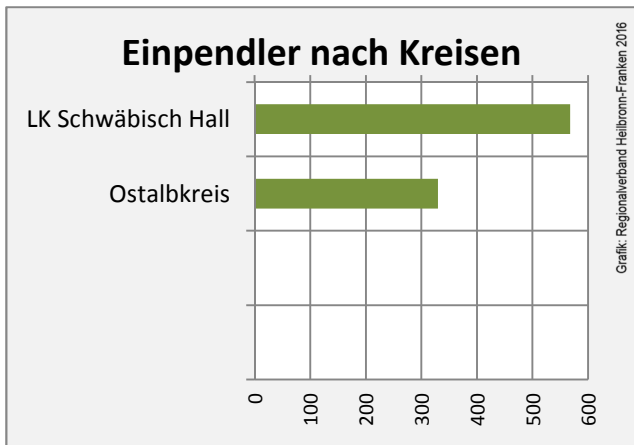

Sulzbach-Laufen - Bevölkerung

Sulzbach-Laufen - Beschäftigung

sozialvers. Beschäftigung (SvB) in Sulzbach-Laufen (2007 bis 2016)

Grafik: Regionalverband Heilbronn-Franken 2016

prozentuale Entwicklung der SvB in Sulzbach-Laufen (seit 2007)

Grafik: Regionalverband Heilbronn-Franken 2016

■ produzierendes Gewerbe ■ Dienstleistungen

Grafik: Regionalverband Heilbronn-Franken 2016

5-Jahres-Wertung (2011 bis 2016):

Beschäftigungsgewinne / -verluste pro 1.000 Beschäftigte

Grafik: Regionalverband Heilbronn-Franken 2016

Arbeitslosigkeit in Sulzbach-Laufen

Grafik: Regionalverband Heilbronn-Franken 2016

Arbeitslosigkeit in Sulzbach-Laufen

■ unter 25 Jahre ■ über 55 Jahre

Grafik: Regionalverband Heilbronn-Franken 2016

Datengrundlage: Statistik der Bundesagentur für Arbeit

Abbildungen und Berechnungen: Regionalverband Heilbronn-Franken

Sulzbach-Laufen - Pendlerverflechtungen 2016

Pendlersaldo: 357

Datengrundlage: Statistik der Bundesagentur für Arbeit