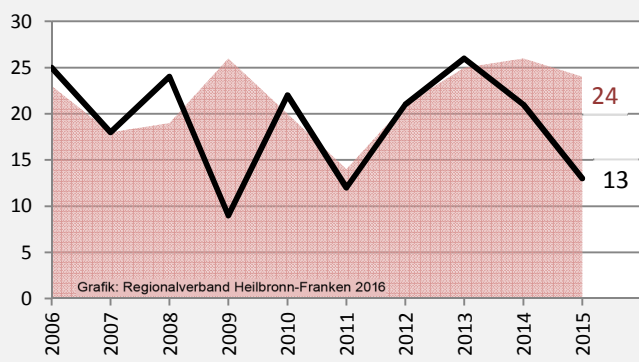

Sulzbach-Laufen - Bevölkerung

Bevölkerungsstand in Sulzbach-Laufen (2006 bis 2015)

Grafik: Regionalverband Heilbronn-Franken 2016

Bevölkerungsentwicklung in Sulzbach-Laufen (seit 2006)

Grafik: Regionalverband Heilbronn-Franken 2016

Geburten und Sterbefälle in Sulzbach-Laufen

5-Jahres-Wertung (2011 - 2015): natürliche Bevölkerungsentwicklung pro 1.000 Einwohner

Wanderungssaldi Sulzbach-Laufen

Grafik: Regionalverband Heilbronn-Franken 2016