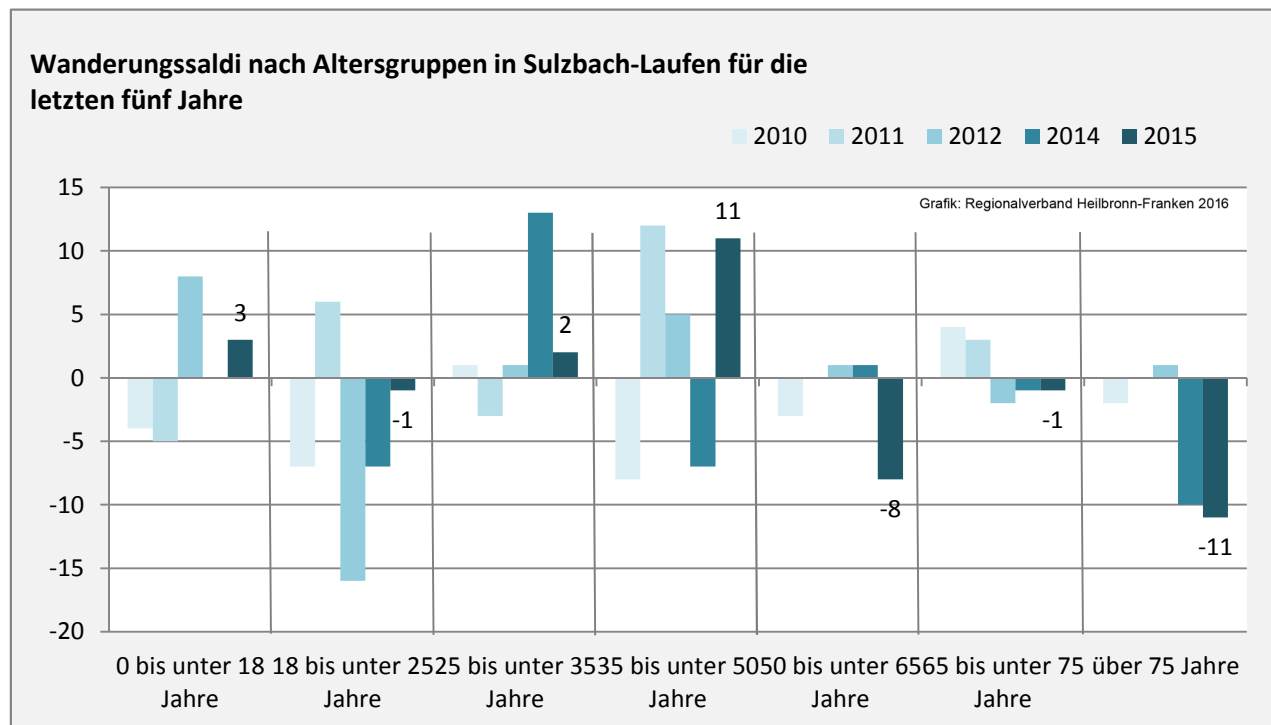

Sulzbach-Laufen - Bevölkerung

Bevölkerungsstand in Sulzbach-Laufen (2006 bis 2015)

Grafik: Regionalverband Heilbronn-Franken 2016

Bevölkerungsentwicklung in Sulzbach-Laufen (seit 2006)

Grafik: Regionalverband Heilbronn-Franken 2016

Geburten und Sterbefälle in Sulzbach-Laufen

5-Jahres-Wertung (2011 - 2015): natürliche Bevölkerungsentwicklung pro 1.000 Einwohner

Wanderungssaldi Sulzbach-Laufen

Grafik: Regionalverband Heilbronn-Franken 2016

Sulzbach-Laufen - Bevölkerung

Sulzbach-Laufen - Beschäftigung

sozialvers. Beschäftigung (SvB) in Sulzbach-Laufen (2007 bis 2016)

Grafik: Regionalverband Heilbronn-Franken 2016

prozentuale Entwicklung der SvB in Sulzbach-Laufen (seit 2007)