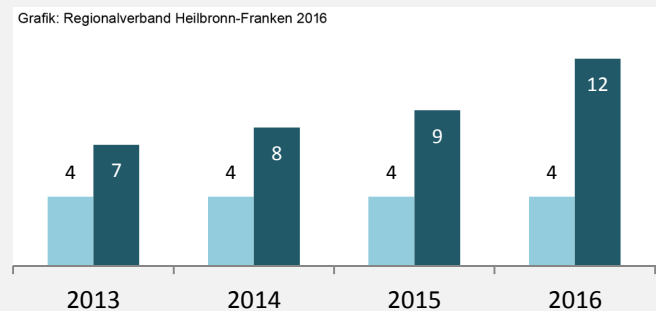

Arbeitslosigkeit in Sulzbach-Laufen

■ unter 25 Jahre ■ über 55 Jahre

Grafik: Regionalverband Heilbronn-Franken 2016

Datengrundlage: Statistik der Bundesagentur für Arbeit

Abbildungen und Berechnungen: Regionalverband Heilbronn-Franken