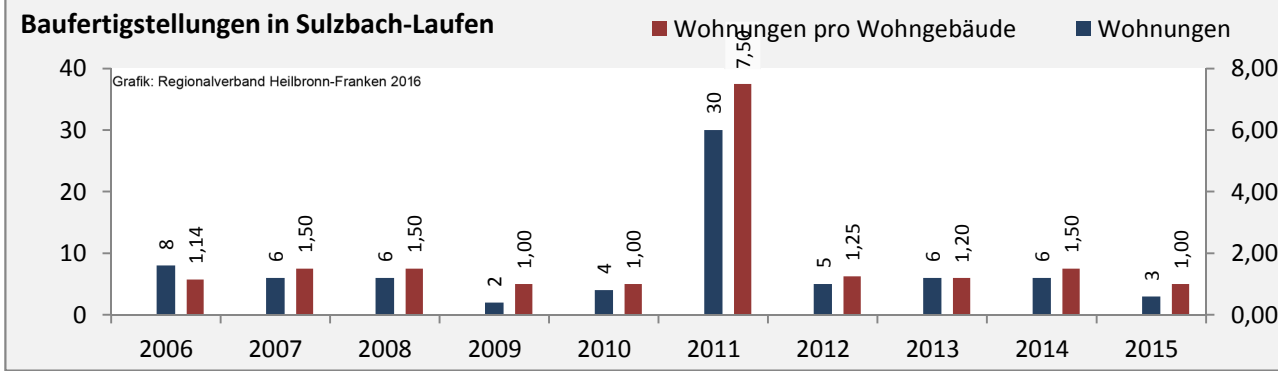

Sulzbach-Laufen - Wohnungsbestand und -entwicklung

Datengrundlage: Statistisches Landesamt Baden-Württemberg (ab 2011: Zensus 2011)

Abbildungen und Berechnungen: Regionalverband Heilbronn-Franken