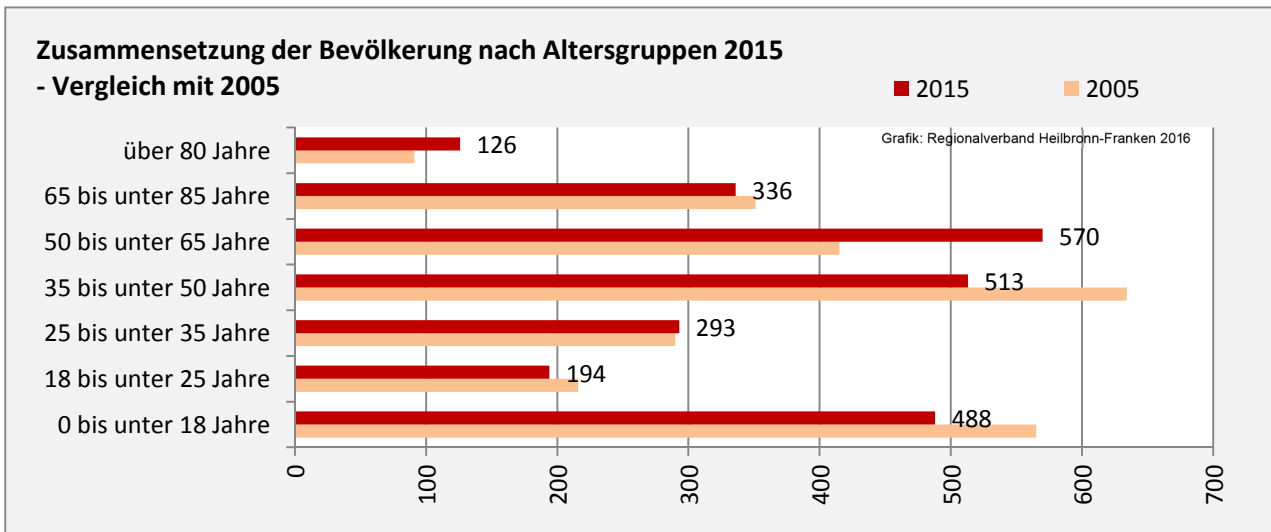

Sulzbach-Laufen - Bevölkerung

Bevölkerungsstand in Sulzbach-Laufen (2006 bis 2015)

Grafik: Regionalverband Heilbronn-Franken 2016

Bevölkerungsentwicklung in Sulzbach-Laufen (seit 2006)

Grafik: Regionalverband Heilbronn-Franken 2016

Geburten und Sterbefälle in Sulzbach-Laufen

5-Jahres-Wertung (2011 - 2015): natürliche Bevölkerungsentwicklung pro 1.000 Einwohner

Wanderungssaldi Sulzbach-Laufen

Grafik: Regionalverband Heilbronn-Franken 2016

Sulzbach-Laufen - Bevölkerung

Sulzbach-Laufen - Beschäftigung

sozialvers. Beschäftigung (SvB) in Sulzbach-Laufen (2007 bis 2016)

Grafik: Regionalverband Heilbronn-Franken 2016

prozentuale Entwicklung der SvB in Sulzbach-Laufen (seit 2007)