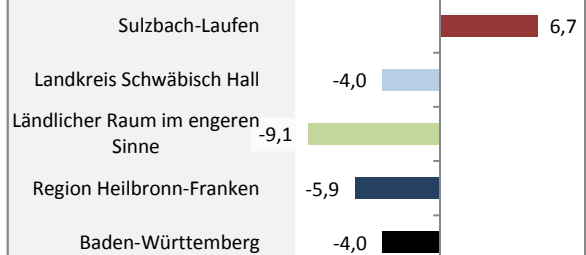

5-Jahres-Wertung (2011 - 2015): natürliche Bevölkerungsentwicklung pro 1.000 Einwohner