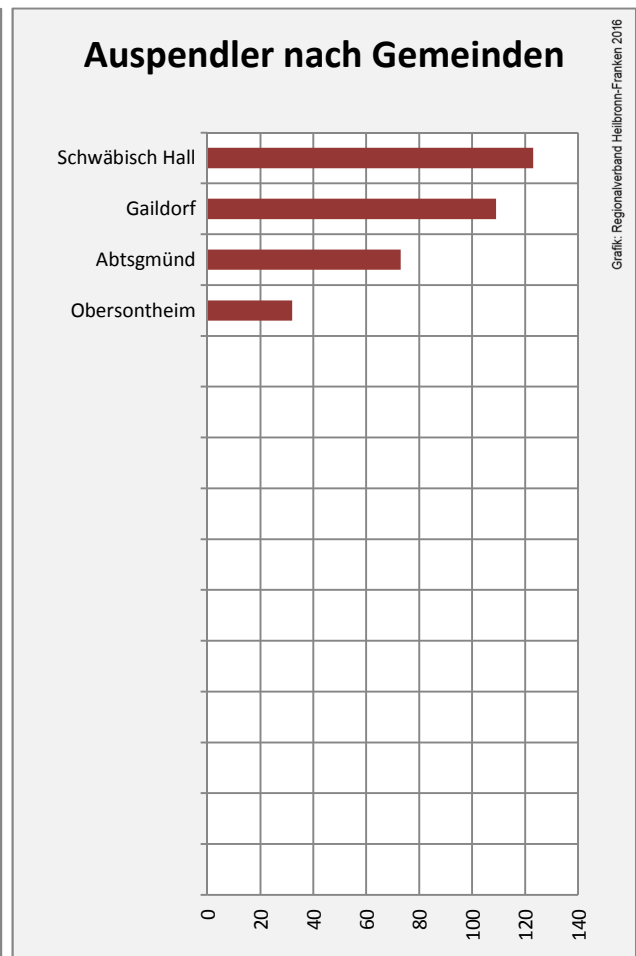

Datengrundlage: Statistik der Bundesagentur für Arbeit

Abbildungen: Regionalverband Heilbronn-Franken (keine Berücksichtigung von Werten unter 30)