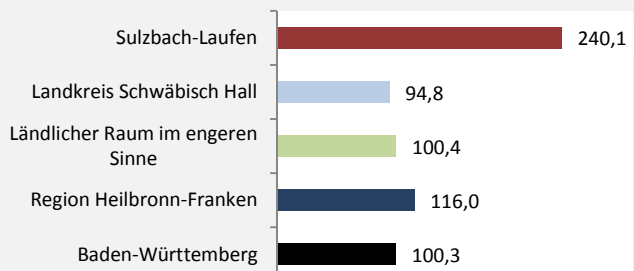

5-Jahres-Wertung (2011 bis 2016):

Beschäftigungsgewinne / -verluste pro 1.000 Beschäftigte