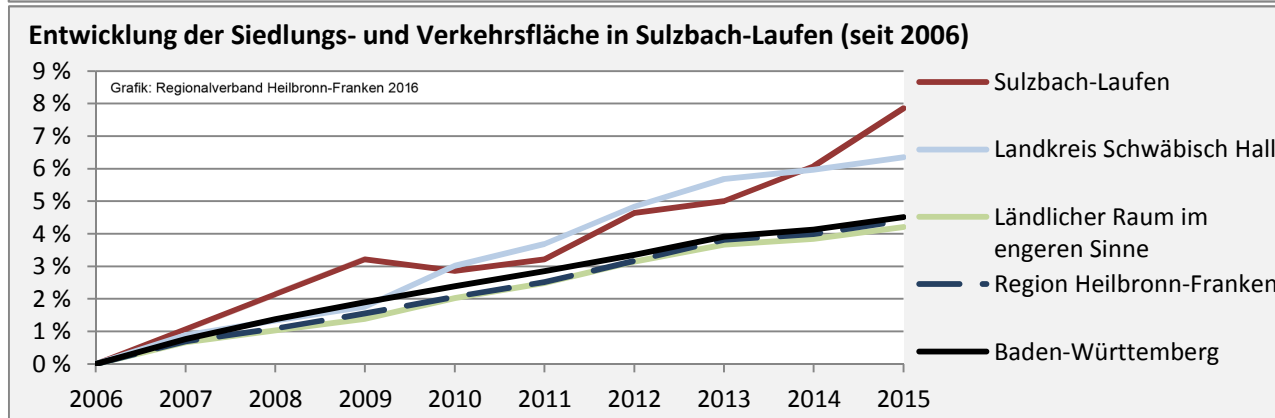

Sulzbach-Laufen - Flächenentwicklung

Datengrundlage: Landesamt für Statistik Baden-Württemberg

Abbildungen und Berechnungen: Regionalverband Heilbronn-Franken