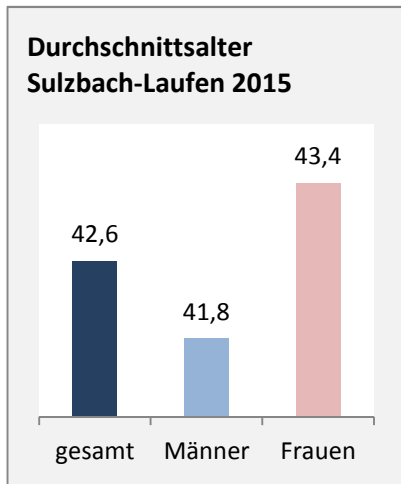

Sulzbach-Laufen - Bevölkerung

Bevölkerungsstand in Sulzbach-Laufen (2006 bis 2015)

Grafik: Regionalverband Heilbronn-Franken 2016

Bevölkerungsentwicklung in Sulzbach-Laufen (seit 2006)

Grafik: Regionalverband Heilbronn-Franken 2016

Geburten und Sterbefälle in Sulzbach-Laufen

5-Jahres-Wertung (2011 - 2015): natürliche Bevölkerungsentwicklung pro 1.000 Einwohner

Wanderungssaldi Sulzbach-Laufen

Grafik: Regionalverband Heilbronn-Franken 2016

5-Jahres-Wertung (2011 - 2015): Wanderungsgewinne bzw. -verluste pro 1.000 Einwohner

Datengrundlage: Landesamt für Statistik Baden-Württemberg

Abbildungen und Berechnungen: Regionalverband Heilbronn-Franken

Sulzbach-Laufen - Bevölkerung

Sulzbach-Laufen - Beschäftigung

sozialvers. Beschäftigung (SvB) in Sulzbach-Laufen (2007 bis 2016)

Grafik: Regionalverband Heilbronn-Franken 2016

prozentuale Entwicklung der SvB in Sulzbach-Laufen (seit 2007)