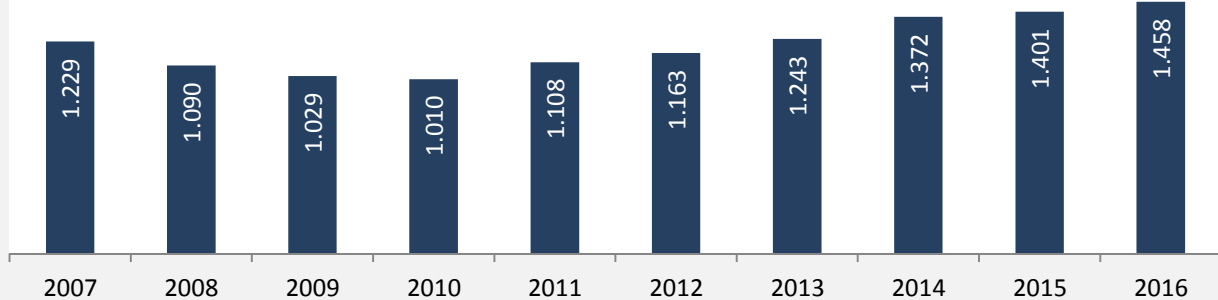

Sulzbach-Laufen - Beschäftigung

sozialvers. Beschäftigung (SvB) in Sulzbach-Laufen (2007 bis 2016)

Grafik: Regionalverband Heilbronn-Franken 2016