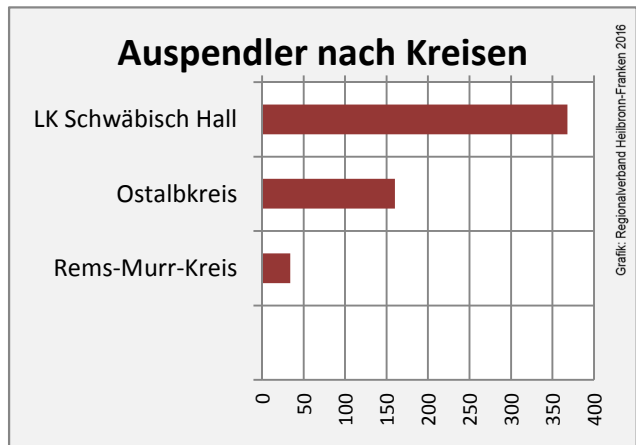

Sulzbach-Laufen - Bevölkerung

Sulzbach-Laufen - Beschäftigung

sozialvers. Beschäftigung (SvB) in Sulzbach-Laufen (2007 bis 2016)

Grafik: Regionalverband Heilbronn-Franken 2016

prozentuale Entwicklung der SvB in Sulzbach-Laufen (seit 2007)

Grafik: Regionalverband Heilbronn-Franken 2016

■ produzierendes Gewerbe ■ Dienstleistungen

Grafik: Regionalverband Heilbronn-Franken 2016

5-Jahres-Wertung (2011 bis 2016):

Beschäftigungsgewinne / -verluste pro 1.000 Beschäftigte

Grafik: Regionalverband Heilbronn-Franken 2016

Arbeitslosigkeit in Sulzbach-Laufen

Grafik: Regionalverband Heilbronn-Franken 2016

Arbeitslosigkeit in Sulzbach-Laufen

■ unter 25 Jahre ■ über 55 Jahre

Grafik: Regionalverband Heilbronn-Franken 2016

Datengrundlage: Statistik der Bundesagentur für Arbeit

Abbildungen und Berechnungen: Regionalverband Heilbronn-Franken

Sulzbach-Laufen - Pendlerverflechtungen 2016

Pendlersaldo: 357

Datengrundlage: Statistik der Bundesagentur für Arbeit