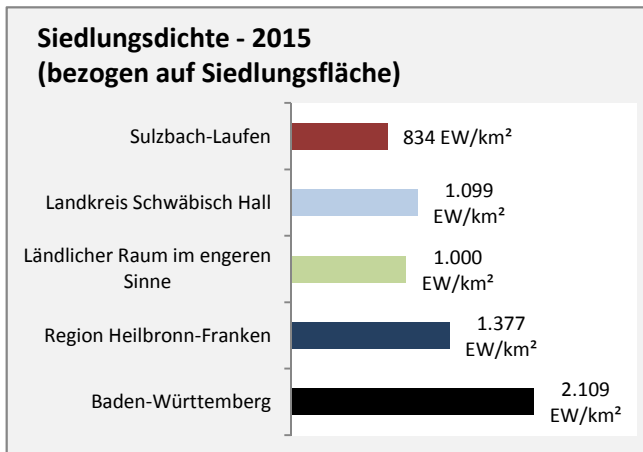

Grafik: Regionalverband Heilbronn-Franken 2016

Arbeitslosigkeit in Sulzbach-Laufen

Grafik: Regionalverband Heilbronn-Franken 2016

Arbeitslosigkeit in Sulzbach-Laufen

■ unter 25 Jahre ■ über 55 Jahre

Grafik: Regionalverband Heilbronn-Franken 2016

Datengrundlage: Statistik der Bundesagentur für Arbeit

Abbildungen und Berechnungen: Regionalverband Heilbronn-Franken

Sulzbach-Laufen - Pendlerverflechtungen 2016

Pendlersaldo: 357

Datengrundlage: Statistik der Bundesagentur für Arbeit

Abbildungen: Regionalverband Heilbronn-Franken (keine Berücksichtigung von Werten unter 30)

Sulzbach-Laufen - Wohnungsbestand und -entwicklung

Datengrundlage: Statistisches Landesamt Baden-Württemberg (ab 2011: Zensus 2011)

Abbildungen und Berechnungen: Regionalverband Heilbronn-Franken

Sulzbach-Laufen - Flächenentwicklung

Datengrundlage: Landesamt für Statistik Baden-Württemberg

Abbildungen und Berechnungen: Regionalverband Heilbronn-Franken