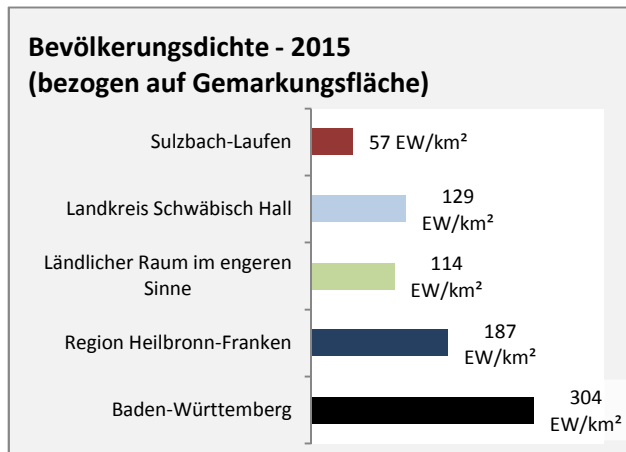

Grafik: Regionalverband Heilbronn-Franken 2016

Arbeitslosigkeit in Sulzbach-Laufen

Grafik: Regionalverband Heilbronn-Franken 2016

Arbeitslosigkeit in Sulzbach-Laufen

■ unter 25 Jahre ■ über 55 Jahre

Grafik: Regionalverband Heilbronn-Franken 2016

Datengrundlage: Statistik der Bundesagentur für Arbeit

Abbildungen und Berechnungen: Regionalverband Heilbronn-Franken

Sulzbach-Laufen - Pendlerverflechtungen 2016

Pendlersaldo: 357

Datengrundlage: Statistik der Bundesagentur für Arbeit

Abbildungen: Regionalverband Heilbronn-Franken (keine Berücksichtigung von Werten unter 30)

Sulzbach-Laufen - Wohnungsbestand und -entwicklung

Datengrundlage: Statistisches Landesamt Baden-Württemberg (ab 2011: Zensus 2011)

Abbildungen und Berechnungen: Regionalverband Heilbronn-Franken

Sulzbach-Laufen - Flächenentwicklung

Datengrundlage: Landesamt für Statistik Baden-Württemberg

Abbildungen und Berechnungen: Regionalverband Heilbronn-Franken