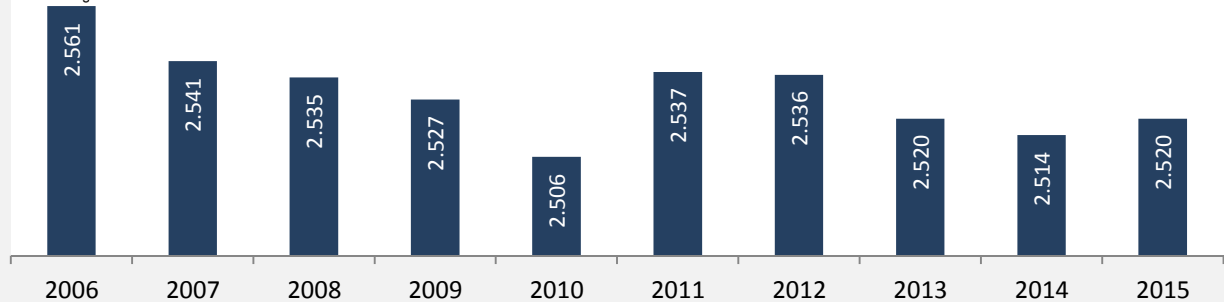

Sulzbach-Laufen - Bevölkerung

Bevölkerungsstand in Sulzbach-Laufen (2006 bis 2015)

Grafik: Regionalverband Heilbronn-Franken 2016

Bevölkerungsentwicklung in Sulzbach-Laufen (seit 2006)

Grafik: Regionalverband Heilbronn-Franken 2016

Geburten und Sterbefälle in Sulzbach-Laufen

5-Jahres-Wertung (2011 - 2015): natürliche Bevölkerungsentwicklung pro 1.000 Einwohner

Wanderungssaldi Sulzbach-Laufen

Grafik: Regionalverband Heilbronn-Franken 2016