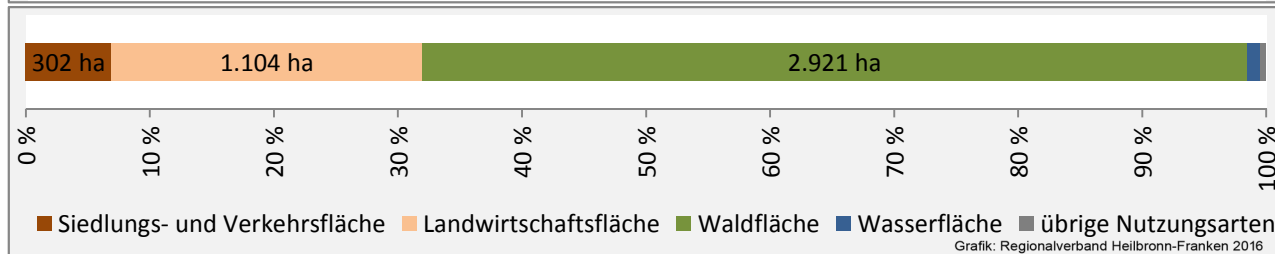

Datengrundlage: Statistik der Bundesagentur für Arbeit

Abbildungen und Berechnungen: Regionalverband Heilbronn-Franken

Sulzbach-Laufen - Pendlerverflechtungen 2016

Pendlersaldo: 357

Datengrundlage: Statistik der Bundesagentur für Arbeit

Abbildungen: Regionalverband Heilbronn-Franken (keine Berücksichtigung von Werten unter 30)

Sulzbach-Laufen - Wohnungsbestand und -entwicklung

Datengrundlage: Statistisches Landesamt Baden-Württemberg (ab 2011: Zensus 2011)

Abbildungen und Berechnungen: Regionalverband Heilbronn-Franken

Sulzbach-Laufen - Flächenentwicklung

Datengrundlage: Landesamt für Statistik Baden-Württemberg

Abbildungen und Berechnungen: Regionalverband Heilbronn-Franken