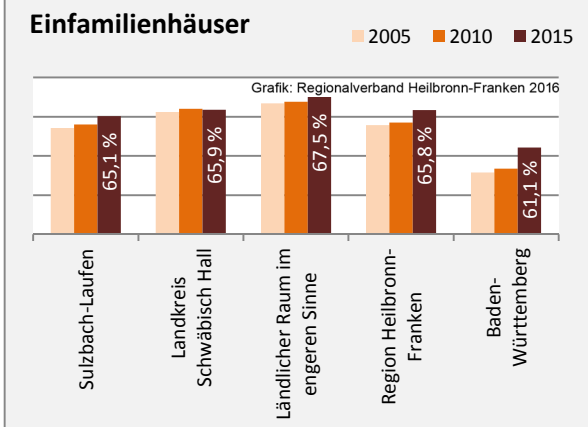

Sulzbach-Laufen - Wohnungsbestand und -entwicklung

Datengrundlage: Statistisches Landesamt Baden-Württemberg (ab 2011: Zensus 2011)

Abbildungen und Berechnungen: Regionalverband Heilbronn-Franken