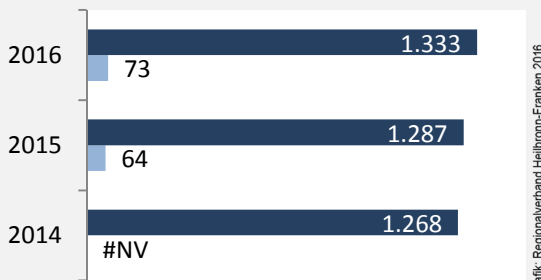

Sulzbach-Laufen - Beschäftigung

sozialvers. Beschäftigung (SvB) in Sulzbach-Laufen (2007 bis 2016)

Grafik: Regionalverband Heilbronn-Franken 2016

prozentuale Entwicklung der SvB in Sulzbach-Laufen (seit 2007)

Grafik: Regionalverband Heilbronn-Franken 2016

■ produzierendes Gewerbe ■ Dienstleistungen

5-Jahres-Wertung (2011 bis 2016):

Beschäftigungsgewinne / -verluste pro 1.000 Beschäftigte

Arbeitslosigkeit in Sulzbach-Laufen

Grafik: Regionalverband Heilbronn-Franken 2016

Arbeitslosigkeit in Sulzbach-Laufen

■ unter 25 Jahre ■ über 55 Jahre

Grafik: Regionalverband Heilbronn-Franken 2016

Datengrundlage: Statistik der Bundesagentur für Arbeit

Abbildungen und Berechnungen: Regionalverband Heilbronn-Franken