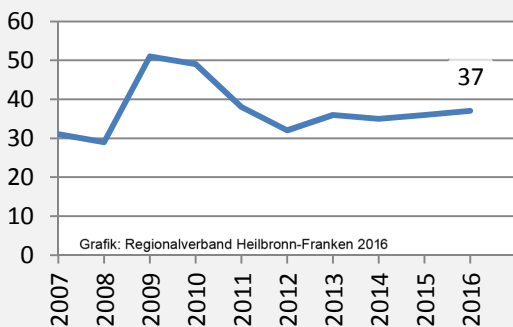

Arbeitslosigkeit in Sulzbach-Laufen

Grafik: Regionalverband Heilbronn-Franken 2016