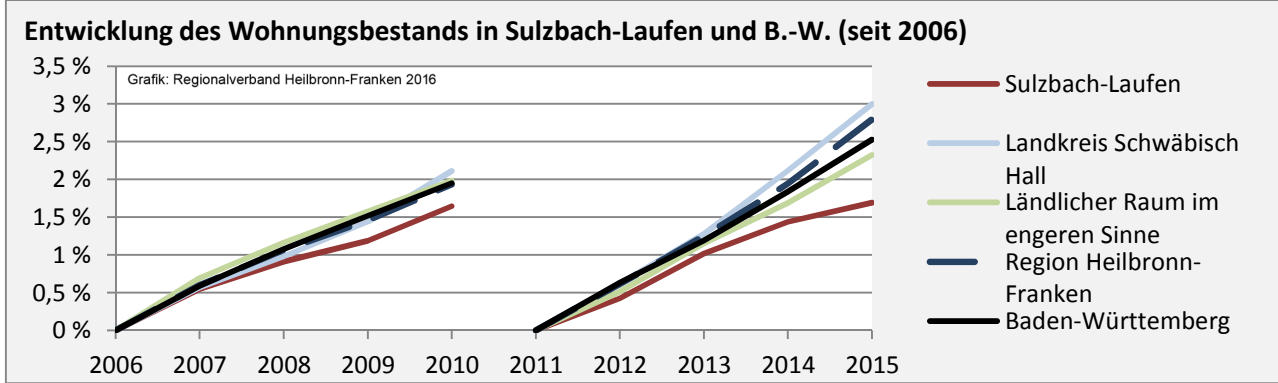

Sulzbach-Laufen - Wohnungsbestand und -entwicklung

Datengrundlage: Statistisches Landesamt Baden-Württemberg (ab 2011: Zensus 2011)

Abbildungen und Berechnungen: Regionalverband Heilbronn-Franken