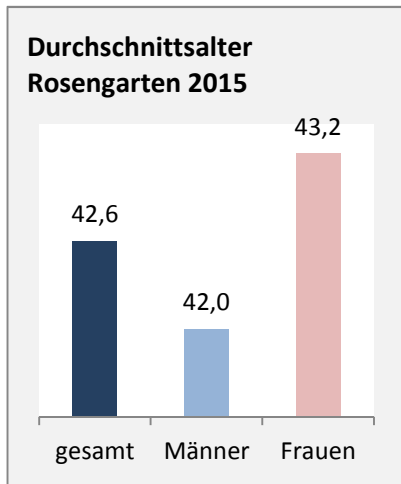

Rosengarten - Bevölkerung

Bevölkerungsstand in Rosengarten (2006 bis 2015)

Bevölkerungsentwicklung in Rosengarten (seit 2006)

Geburten und Sterbefälle in Rosengarten

5-Jahres-Wertung (2011 - 2015): natürliche Bevölkerungsentwicklung pro 1.000 Einwohner

Wanderungssaldi Rosengarten

5-Jahres-Wertung (2011 - 2015): Wanderungsgewinne bzw. -verluste pro 1.000 Einwohner

Datengrundlage: Landesamt für Statistik Baden-Württemberg

Abbildungen und Berechnungen: Regionalverband Heilbronn-Franken

Rosengarten - Bevölkerung

Rosengarten - Beschäftigung

sozialvers. Beschäftigung (SvB) in Rosengarten (2007 bis 2016)

Grafik: Regionalverband Heilbronn-Franken 2016

prozentuale Entwicklung der SvB in Rosengarten (seit 2007)

Grafik: Regionalverband Heilbronn-Franken 2016

Arbeitslosigkeit in Rosengarten

Grafik: Regionalverband Heilbronn-Franken 2016

Arbeitslosigkeit in Rosengarten

■ unter 25 Jahren ■ über 55 Jahre

Grafik: Regionalverband Heilbronn-Franken 2016