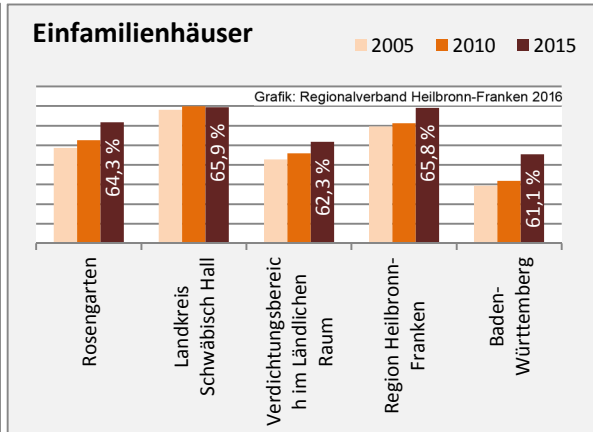

Grafik: Regionalverband Heilbronn-Franken 2016

Arbeitslosigkeit in Rosengarten

Grafik: Regionalverband Heilbronn-Franken 2016

Arbeitslosigkeit in Rosengarten

■ unter 25 Jahren ■ über 55 Jahre

Grafik: Regionalverband Heilbronn-Franken 2016

Datengrundlage: Statistik der Bundesagentur für Arbeit

Abbildungen und Berechnungen: Regionalverband Heilbronn-Franken

Rosengarten - Pendlerverflechtungen 2016

Pendlersaldo: -1210

Datengrundlage: Statistik der Bundesagentur für Arbeit

Abbildungen: Regionalverband Heilbronn-Franken (keine Berücksichtigung von Werten unter 30)

Rosengarten - Wohnungsbestand und -entwicklung

Datengrundlage: Statistisches Landesamt Baden-Württemberg (ab 2011: Zensus 2011)