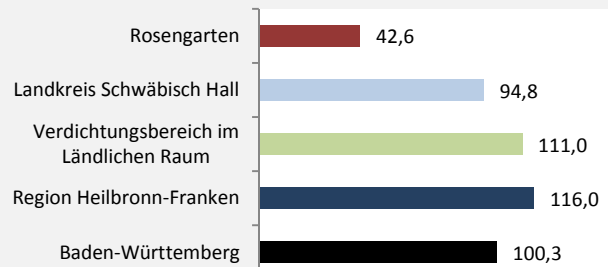

5-Jahres-Wertung (2011 bis 2016):

Beschäftigungsgewinne / -verluste pro 1.000 Beschäftigte