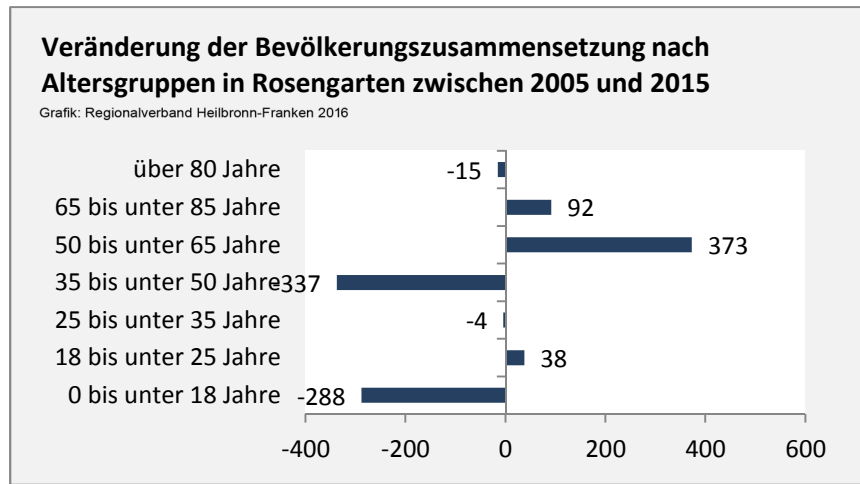

Rosengarten - Bevölkerung

Bevölkerungsstand in Rosengarten (2006 bis 2015)

Bevölkerungsentwicklung in Rosengarten (seit 2006)

Geburten und Sterbefälle in Rosengarten

5-Jahres-Wertung (2011 - 2015): natürliche Bevölkerungsentwicklung pro 1.000 Einwohner

Wanderungssaldi Rosengarten

5-Jahres-Wertung (2011 - 2015): Wanderungsgewinne bzw. -verluste pro 1.000 Einwohner

Datengrundlage: Landesamt für Statistik Baden-Württemberg

Abbildungen und Berechnungen: Regionalverband Heilbronn-Franken

Rosengarten - Bevölkerung

Rosengarten - Beschäftigung

sozialvers. Beschäftigung (SvB) in Rosengarten (2007 bis 2016)

Grafik: Regionalverband Heilbronn-Franken 2016

prozentuale Entwicklung der SvB in Rosengarten (seit 2007)