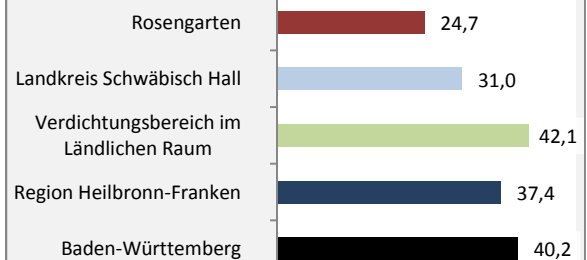

5-Jahres-Wertung (2011 - 2015): Wanderungsgewinne bzw. -verluste pro 1.000 Einwohner

Datengrundlage: Landesamt für Statistik Baden-Württemberg

Abbildungen und Berechnungen: Regionalverband Heilbronn-Franken