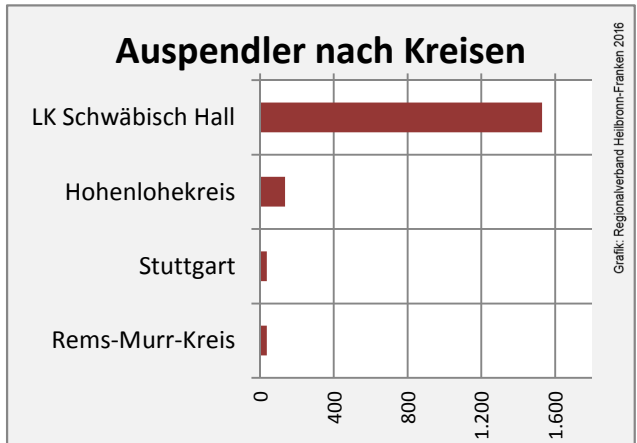

Rosengarten - Bevölkerung

Rosengarten - Beschäftigung

sozialvers. Beschäftigung (SvB) in Rosengarten (2007 bis 2016)

Grafik: Regionalverband Heilbronn-Franken 2016

prozentuale Entwicklung der SvB in Rosengarten (seit 2007)

Grafik: Regionalverband Heilbronn-Franken 2016

■ produzierendes Gewerbe ■ Dienstleistungen

Grafik: Regionalverband Heilbronn-Franken 2016

5-Jahres-Wertung (2011 bis 2016):

Beschäftigungsgewinne / -verluste pro 1.000 Beschäftigte

Grafik: Regionalverband Heilbronn-Franken 2016

Arbeitslosigkeit in Rosengarten

Grafik: Regionalverband Heilbronn-Franken 2016

Arbeitslosigkeit in Rosengarten

■ unter 25 Jahren ■ über 55 Jahre

Grafik: Regionalverband Heilbronn-Franken 2016

Datengrundlage: Statistik der Bundesagentur für Arbeit

Abbildungen und Berechnungen: Regionalverband Heilbronn-Franken

Rosengarten - Pendlerverflechtungen 2016

Pendlersaldo: -1210

Datengrundlage: Statistik der Bundesagentur für Arbeit