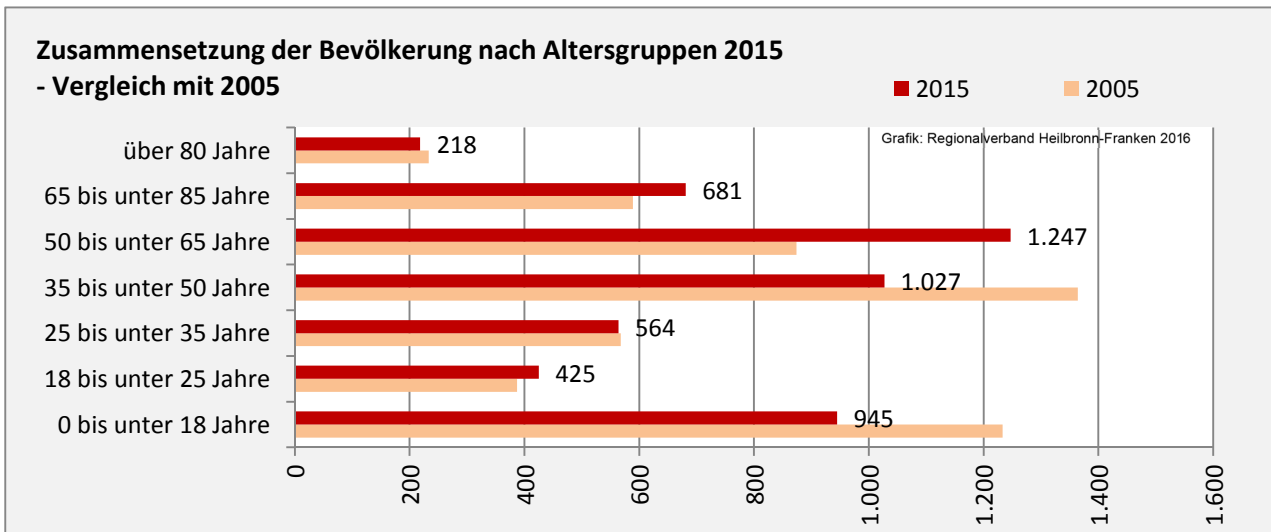

Rosengarten - Bevölkerung

Bevölkerungsstand in Rosengarten (2006 bis 2015)

Bevölkerungsentwicklung in Rosengarten (seit 2006)

Geburten und Sterbefälle in Rosengarten

5-Jahres-Wertung (2011 - 2015): natürliche Bevölkerungsentwicklung pro 1.000 Einwohner

Wanderungssaldi Rosengarten

5-Jahres-Wertung (2011 - 2015): Wanderungsgewinne bzw. -verluste pro 1.000 Einwohner

Datengrundlage: Landesamt für Statistik Baden-Württemberg

Abbildungen und Berechnungen: Regionalverband Heilbronn-Franken

Rosengarten - Bevölkerung

Rosengarten - Beschäftigung

sozialvers. Beschäftigung (SvB) in Rosengarten (2007 bis 2016)

Grafik: Regionalverband Heilbronn-Franken 2016

prozentuale Entwicklung der SvB in Rosengarten (seit 2007)