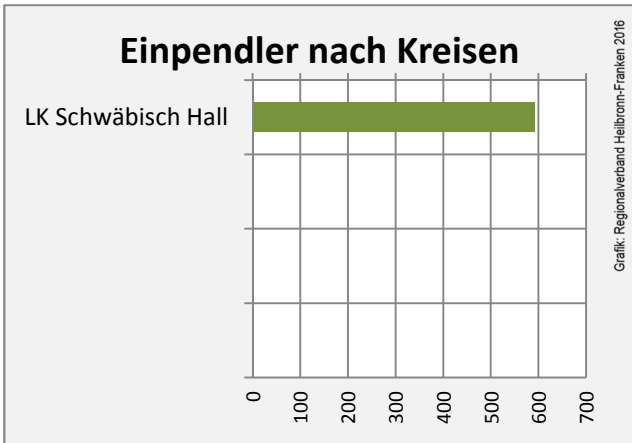

Rosengarten - Bevölkerung

Rosengarten - Beschäftigung

sozialvers. Beschäftigung (SvB) in Rosengarten (2007 bis 2016)

Grafik: Regionalverband Heilbronn-Franken 2016

prozentuale Entwicklung der SvB in Rosengarten (seit 2007)

Grafik: Regionalverband Heilbronn-Franken 2016

Arbeitslosigkeit in Rosengarten

Grafik: Regionalverband Heilbronn-Franken 2016

Arbeitslosigkeit in Rosengarten

■ unter 25 Jahren ■ über 55 Jahre

Grafik: Regionalverband Heilbronn-Franken 2016

Datengrundlage: Statistik der Bundesagentur für Arbeit

Abbildungen und Berechnungen: Regionalverband Heilbronn-Franken

Rosengarten - Pendlerverflechtungen 2016

Pendlersaldo: -1210

Datengrundlage: Statistik der Bundesagentur für Arbeit