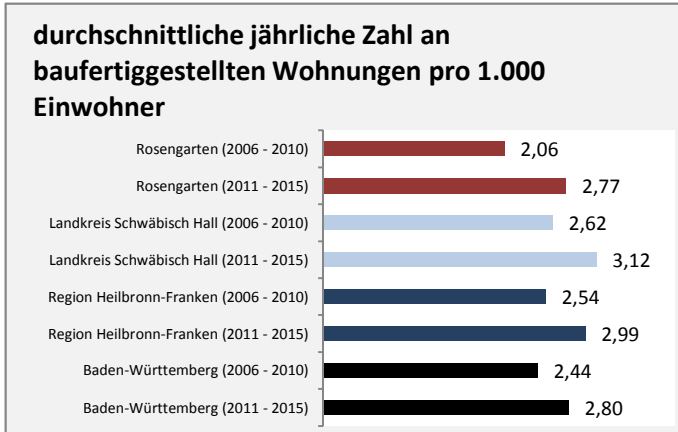

Grafik: Regionalverband Heilbronn-Franken 2016

Arbeitslosigkeit in Rosengarten

Grafik: Regionalverband Heilbronn-Franken 2016

Arbeitslosigkeit in Rosengarten

■ unter 25 Jahren ■ über 55 Jahre

Grafik: Regionalverband Heilbronn-Franken 2016

Datengrundlage: Statistik der Bundesagentur für Arbeit

Abbildungen und Berechnungen: Regionalverband Heilbronn-Franken

Rosengarten - Pendlerverflechtungen 2016

Pendlersaldo: -1210

Datengrundlage: Statistik der Bundesagentur für Arbeit

Abbildungen: Regionalverband Heilbronn-Franken (keine Berücksichtigung von Werten unter 30)

Rosengarten - Wohnungsbestand und -entwicklung

Datengrundlage: Statistisches Landesamt Baden-Württemberg (ab 2011: Zensus 2011)