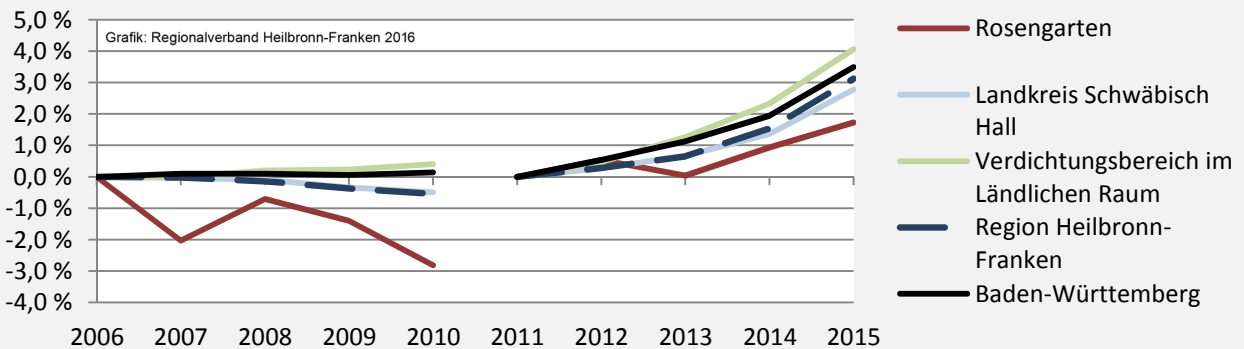

Rosengarten - Bevölkerung

Bevölkerungsstand in Rosengarten (2006 bis 2015)

Bevölkerungsentwicklung in Rosengarten (seit 2006)

Geburten und Sterbefälle in Rosengarten

5-Jahres-Wertung (2011 - 2015): natürliche Bevölkerungsentwicklung pro 1.000 Einwohner

Rosengarten - Bevölkerung

Rosengarten - Beschäftigung

sozialvers. Beschäftigung (SvB) in Rosengarten (2007 bis 2016)

Grafik: Regionalverband Heilbronn-Franken 2016

prozentuale Entwicklung der SvB in Rosengarten (seit 2007)