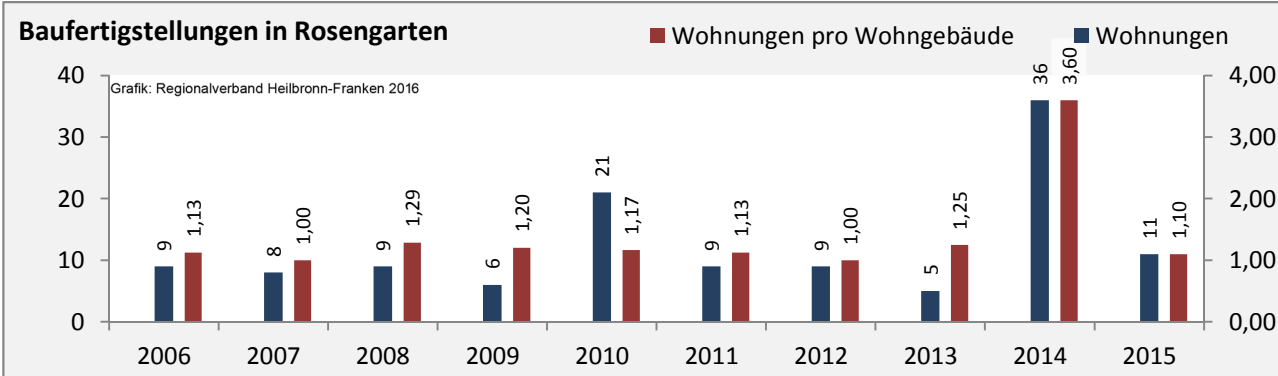

Grafik: Regionalverband Heilbronn-Franken 2016

Arbeitslosigkeit in Rosengarten

Grafik: Regionalverband Heilbronn-Franken 2016

Arbeitslosigkeit in Rosengarten

■ unter 25 Jahren ■ über 55 Jahre

Grafik: Regionalverband Heilbronn-Franken 2016

Datengrundlage: Statistik der Bundesagentur für Arbeit

Abbildungen und Berechnungen: Regionalverband Heilbronn-Franken

Rosengarten - Pendlerverflechtungen 2016

Pendlersaldo: -1210

Datengrundlage: Statistik der Bundesagentur für Arbeit

Abbildungen: Regionalverband Heilbronn-Franken (keine Berücksichtigung von Werten unter 30)

Rosengarten - Wohnungsbestand und -entwicklung

Datengrundlage: Statistisches Landesamt Baden-Württemberg (ab 2011: Zensus 2011)