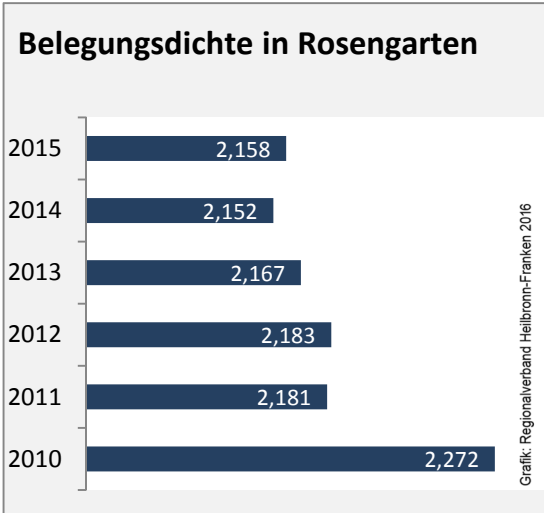

Grafik: Regionalverband Heilbronn-Franken 2016

Arbeitslosigkeit in Rosengarten

Grafik: Regionalverband Heilbronn-Franken 2016

Arbeitslosigkeit in Rosengarten

■ unter 25 Jahren ■ über 55 Jahre

Grafik: Regionalverband Heilbronn-Franken 2016

Datengrundlage: Statistik der Bundesagentur für Arbeit

Abbildungen und Berechnungen: Regionalverband Heilbronn-Franken

Rosengarten - Pendlerverflechtungen 2016

Pendlersaldo: -1210

Datengrundlage: Statistik der Bundesagentur für Arbeit

Abbildungen: Regionalverband Heilbronn-Franken (keine Berücksichtigung von Werten unter 30)

Rosengarten - Wohnungsbestand und -entwicklung

Datengrundlage: Statistisches Landesamt Baden-Württemberg (ab 2011: Zensus 2011)