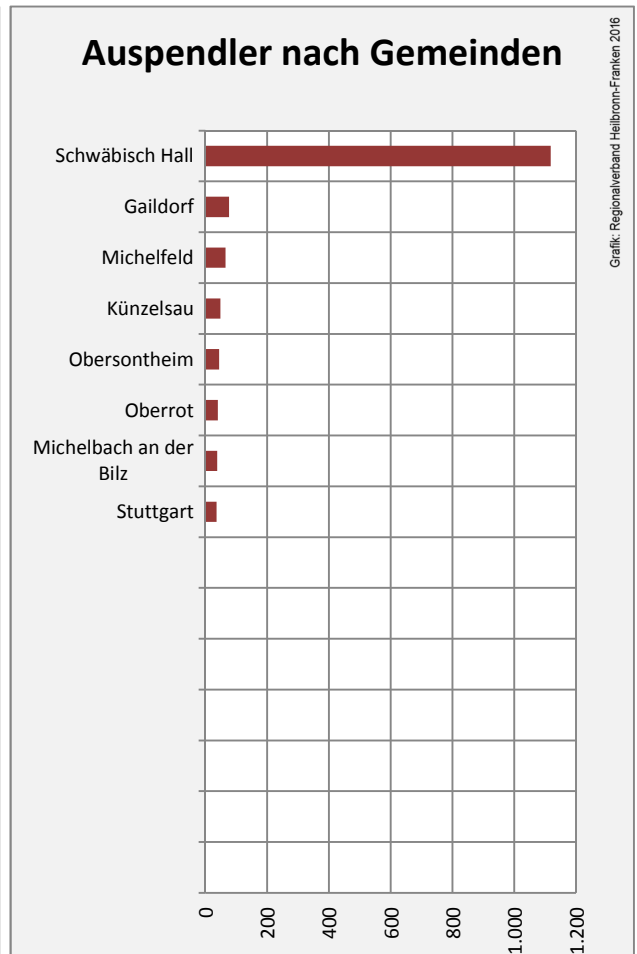

Rosengarten - Bevölkerung

Bevölkerungsstand in Rosengarten (2006 bis 2015)

Bevölkerungsentwicklung in Rosengarten (seit 2006)

Geburten und Sterbefälle in Rosengarten

5-Jahres-Wertung (2011 - 2015): natürliche Bevölkerungsentwicklung pro 1.000 Einwohner

Rosengarten - Bevölkerung

Rosengarten - Beschäftigung

sozialvers. Beschäftigung (SvB) in Rosengarten (2007 bis 2016)

Grafik: Regionalverband Heilbronn-Franken 2016

prozentuale Entwicklung der SvB in Rosengarten (seit 2007)

Grafik: Regionalverband Heilbronn-Franken 2016

Arbeitslosigkeit in Rosengarten

Grafik: Regionalverband Heilbronn-Franken 2016

Arbeitslosigkeit in Rosengarten

■ unter 25 Jahren ■ über 55 Jahre

Grafik: Regionalverband Heilbronn-Franken 2016

Datengrundlage: Statistik der Bundesagentur für Arbeit

Abbildungen und Berechnungen: Regionalverband Heilbronn-Franken

Rosengarten - Pendlerverflechtungen 2016

Pendlersaldo: -1210

Datengrundlage: Statistik der Bundesagentur für Arbeit