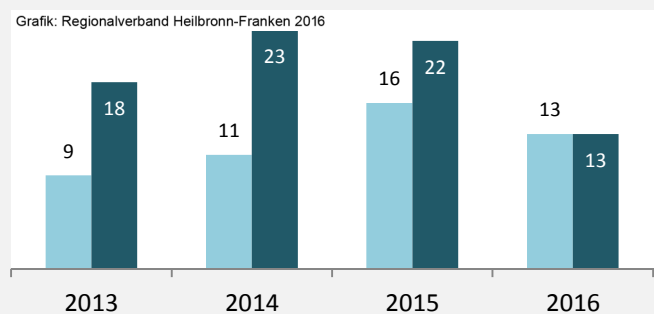

Arbeitslosigkeit in Rosengarten

■ unter 25 Jahren ■ über 55 Jahre

Grafik: Regionalverband Heilbronn-Franken 2016

Datengrundlage: Statistik der Bundesagentur für Arbeit

Abbildungen und Berechnungen: Regionalverband Heilbronn-Franken