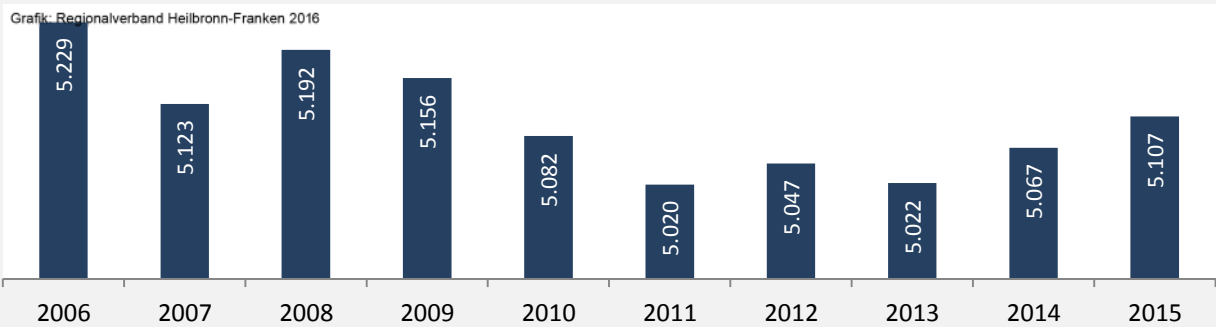

Rosengarten - Bevölkerung

Bevölkerungsstand in Rosengarten (2006 bis 2015)

Bevölkerungsentwicklung in Rosengarten (seit 2006)

Geburten und Sterbefälle in Rosengarten

5-Jahres-Wertung (2011 - 2015): natürliche Bevölkerungsentwicklung pro 1.000 Einwohner