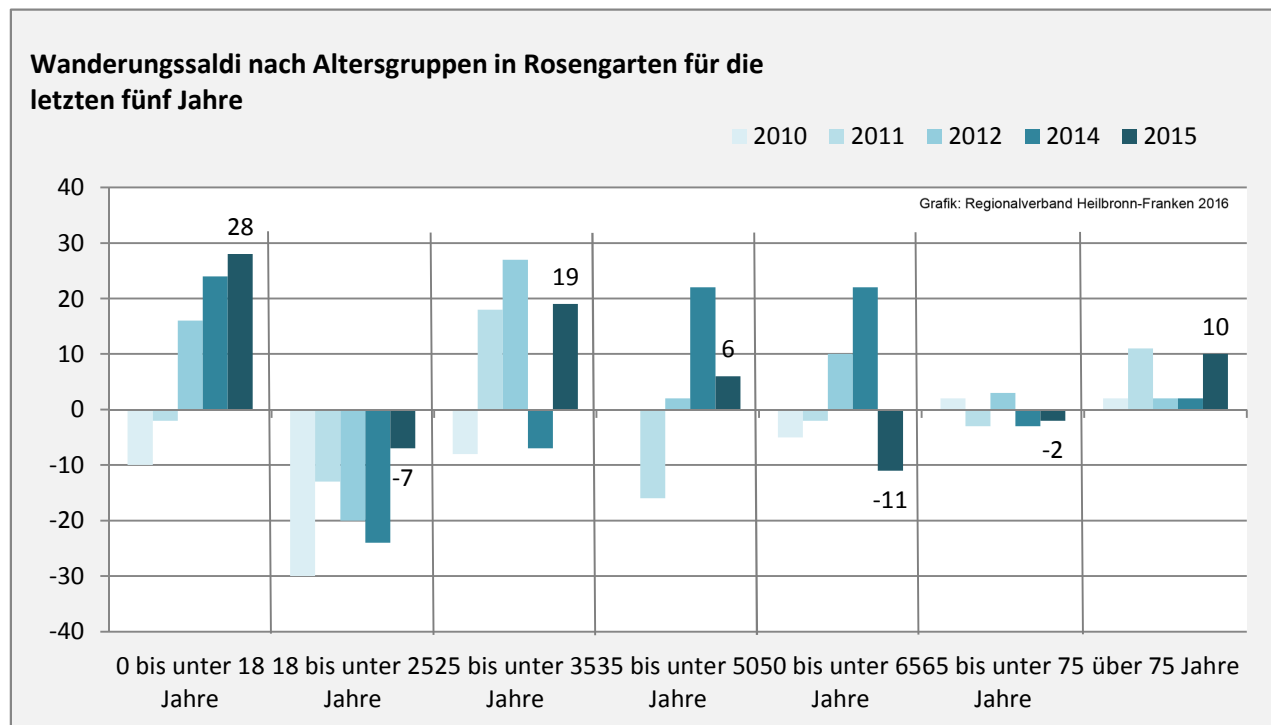

Rosengarten - Bevölkerung

Bevölkerungsstand in Rosengarten (2006 bis 2015)

Bevölkerungsentwicklung in Rosengarten (seit 2006)

Geburten und Sterbefälle in Rosengarten

5-Jahres-Wertung (2011 - 2015): natürliche Bevölkerungsentwicklung pro 1.000 Einwohner

Wanderungssaldi Rosengarten

5-Jahres-Wertung (2011 - 2015): Wanderungsgewinne bzw. -verluste pro 1.000 Einwohner

Datengrundlage: Landesamt für Statistik Baden-Württemberg

Abbildungen und Berechnungen: Regionalverband Heilbronn-Franken

Rosengarten - Bevölkerung

Rosengarten - Beschäftigung

sozialvers. Beschäftigung (SvB) in Rosengarten (2007 bis 2016)

Grafik: Regionalverband Heilbronn-Franken 2016

prozentuale Entwicklung der SvB in Rosengarten (seit 2007)