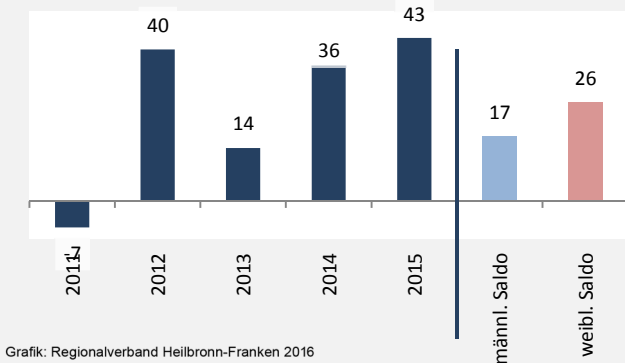

Wanderungssaldi Rosengarten