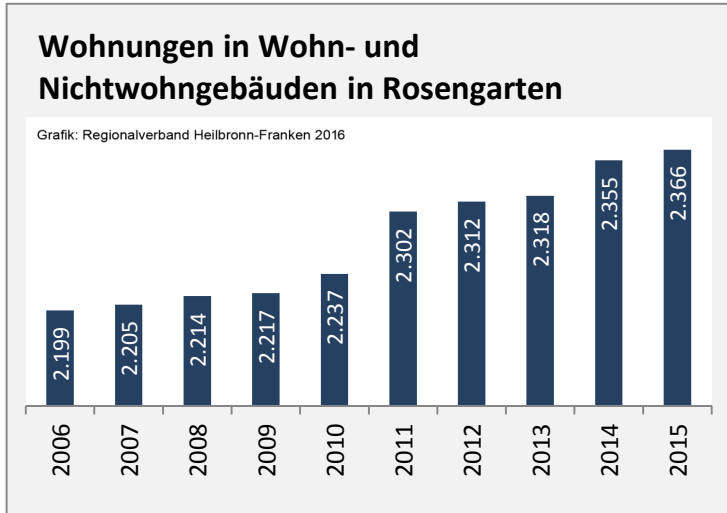

Grafik: Regionalverband Heilbronn-Franken 2016

Arbeitslosigkeit in Rosengarten

Grafik: Regionalverband Heilbronn-Franken 2016

Arbeitslosigkeit in Rosengarten

■ unter 25 Jahren ■ über 55 Jahre

Grafik: Regionalverband Heilbronn-Franken 2016

Datengrundlage: Statistik der Bundesagentur für Arbeit

Abbildungen und Berechnungen: Regionalverband Heilbronn-Franken

Rosengarten - Pendlerverflechtungen 2016

Pendlersaldo: -1210

Datengrundlage: Statistik der Bundesagentur für Arbeit

Abbildungen: Regionalverband Heilbronn-Franken (keine Berücksichtigung von Werten unter 30)

Rosengarten - Wohnungsbestand und -entwicklung

Datengrundlage: Statistisches Landesamt Baden-Württemberg (ab 2011: Zensus 2011)