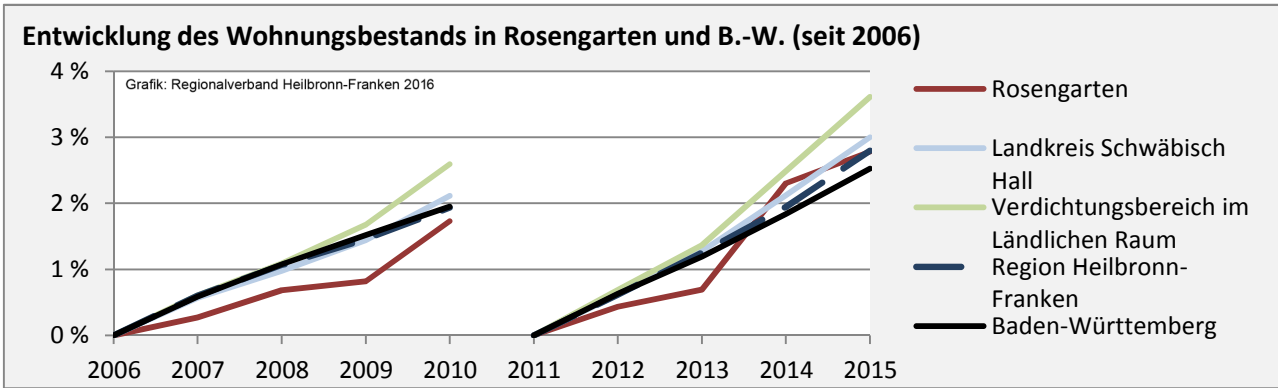

Grafik: Regionalverband Heilbronn-Franken 2016

Arbeitslosigkeit in Rosengarten

Grafik: Regionalverband Heilbronn-Franken 2016

Arbeitslosigkeit in Rosengarten

■ unter 25 Jahren ■ über 55 Jahre

Grafik: Regionalverband Heilbronn-Franken 2016

Datengrundlage: Statistik der Bundesagentur für Arbeit

Abbildungen und Berechnungen: Regionalverband Heilbronn-Franken

Rosengarten - Pendlerverflechtungen 2016

Pendlersaldo: -1210

Datengrundlage: Statistik der Bundesagentur für Arbeit

Abbildungen: Regionalverband Heilbronn-Franken (keine Berücksichtigung von Werten unter 30)

Rosengarten - Wohnungsbestand und -entwicklung

Datengrundlage: Statistisches Landesamt Baden-Württemberg (ab 2011: Zensus 2011)