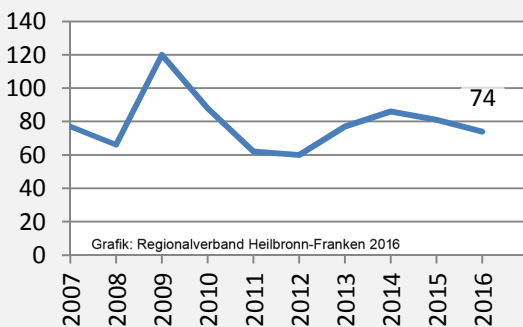

Arbeitslosigkeit in Rosengarten

Grafik: Regionalverband Heilbronn-Franken 2016