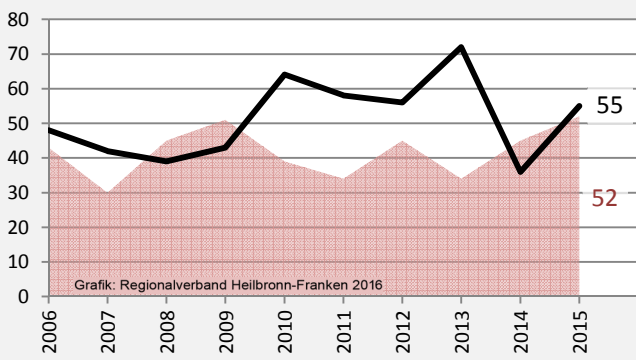

Rosengarten - Bevölkerung

Bevölkerungsstand in Rosengarten (2006 bis 2015)

Bevölkerungsentwicklung in Rosengarten (seit 2006)

Geburten und Sterbefälle in Rosengarten

5-Jahres-Wertung (2011 - 2015): natürliche Bevölkerungsentwicklung pro 1.000 Einwohner

Rosengarten - Bevölkerung

Rosengarten - Beschäftigung

sozialvers. Beschäftigung (SvB) in Rosengarten (2007 bis 2016)

Grafik: Regionalverband Heilbronn-Franken 2016

prozentuale Entwicklung der SvB in Rosengarten (seit 2007)