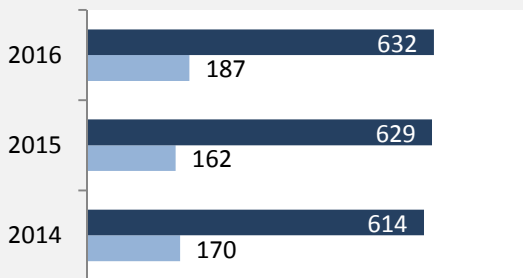

Rosengarten - Beschäftigung

sozialvers. Beschäftigung (SvB) in Rosengarten (2007 bis 2016)

Grafik: Regionalverband Heilbronn-Franken 2016

prozentuale Entwicklung der SvB in Rosengarten (seit 2007)

Grafik: Regionalverband Heilbronn-Franken 2016

■ produzierendes Gewerbe ■ Dienstleistungen

5-Jahres-Wertung (2011 bis 2016):

Beschäftigungsgewinne / -verluste pro 1.000 Beschäftigte

Arbeitslosigkeit in Rosengarten

Grafik: Regionalverband Heilbronn-Franken 2016

Arbeitslosigkeit in Rosengarten

■ unter 25 Jahren ■ über 55 Jahre

Grafik: Regionalverband Heilbronn-Franken 2016

Datengrundlage: Statistik der Bundesagentur für Arbeit

Abbildungen und Berechnungen: Regionalverband Heilbronn-Franken