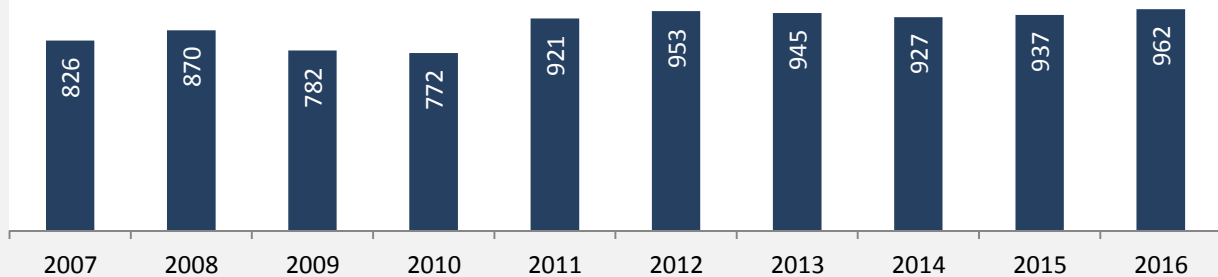

Rosengarten - Beschäftigung

sozialvers. Beschäftigung (SvB) in Rosengarten (2007 bis 2016)

Grafik: Regionalverband Heilbronn-Franken 2016