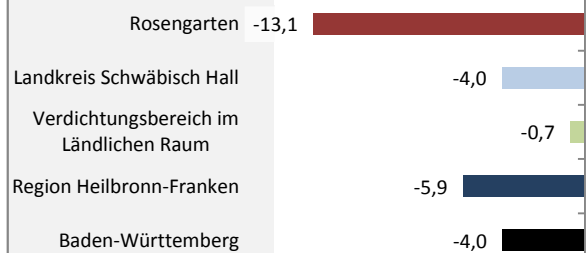

Rosengarten - Bevölkerung

Bevölkerungsstand in Rosengarten (2006 bis 2015)

Bevölkerungsentwicklung in Rosengarten (seit 2006)

Geburten und Sterbefälle in Rosengarten

5-Jahres-Wertung (2011 - 2015): natürliche Bevölkerungsentwicklung pro 1.000 Einwohner

Rosengarten - Bevölkerung

Rosengarten - Beschäftigung

sozialvers. Beschäftigung (SvB) in Rosengarten (2007 bis 2016)

Grafik: Regionalverband Heilbronn-Franken 2016

prozentuale Entwicklung der SvB in Rosengarten (seit 2007)