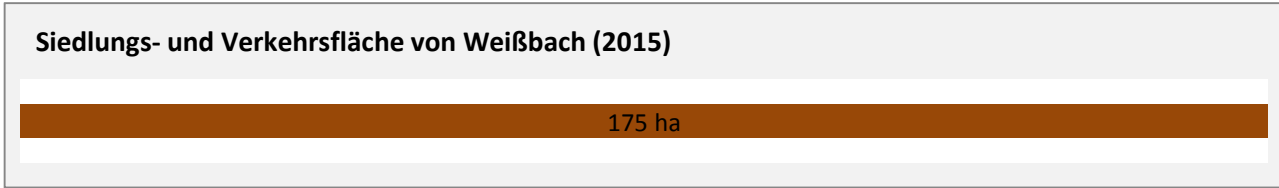

Weißbach - Flächenentwicklung

Datengrundlage: Landesamt für Statistik Baden-Württemberg
Abbildungen und Berechnungen: Regionalverband Heilbronn-Franken