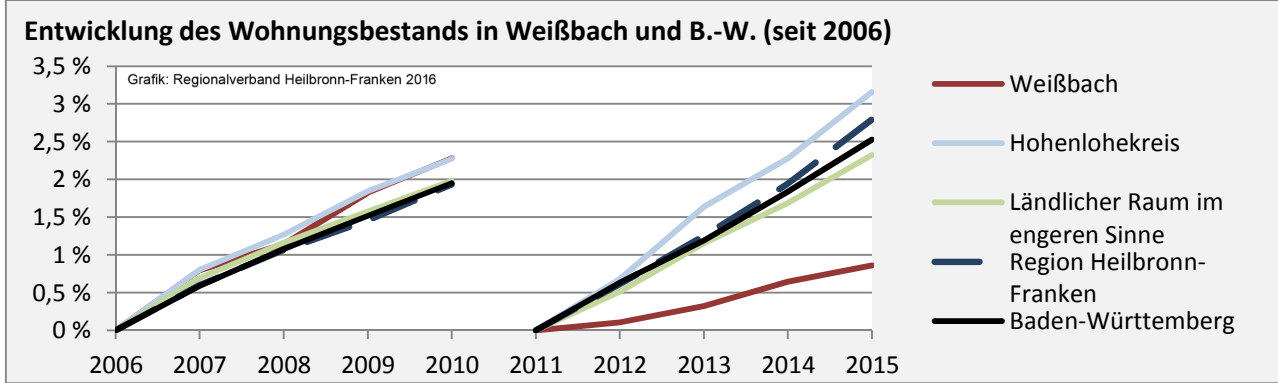

Weißbach - Wohnungsbestand und -entwicklung

Datengrundlage: Statistisches Landesamt Baden-Württemberg (ab 2011: Zensus 2011)

Abbildungen und Berechnungen: Regionalverband Heilbronn-Franken