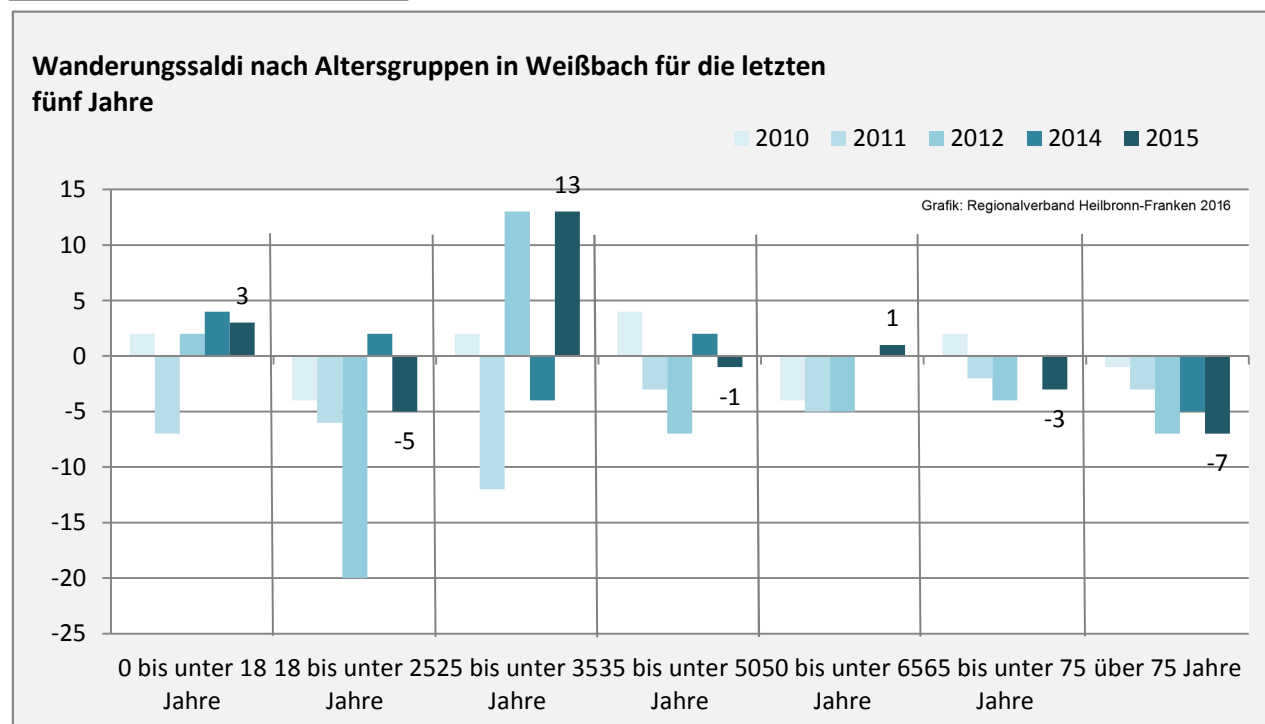

Weißbach - Bevölkerung