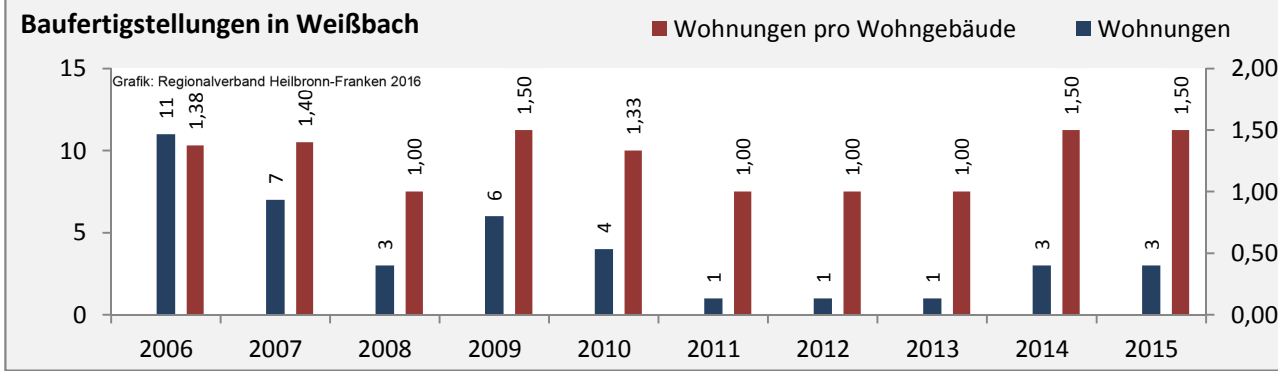

Weißbach - Wohnungsbestand und -entwicklung

Datengrundlage: Statistisches Landesamt Baden-Württemberg (ab 2011: Zensus 2011)

Abbildungen und Berechnungen: Regionalverband Heilbronn-Franken