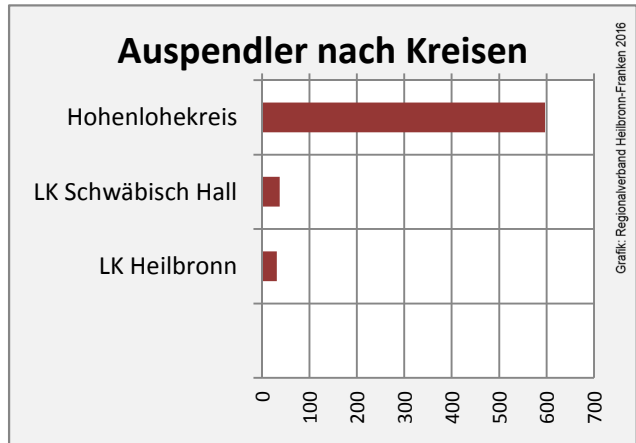

## Arbeitslosigkeit in Weißbach

■ unter 25 Jahre ■ über 55 Jahre

Grafik: Regionalverband Heilbronn-Franken 2016

Datengrundlage: Statistik der Bundesagentur für Arbeit

Abbildungen und Berechnungen: Regionalverband Heilbronn-Franken

# Weißbach - Pendlerverflechtungen 2015

**Pendlersaldo: 334**

Datengrundlage: Statistik der Bundesagentur für Arbeit

Abbildungen: Regionalverband Heilbronn-Franken (keine Berücksichtigung von Werten unter 30)