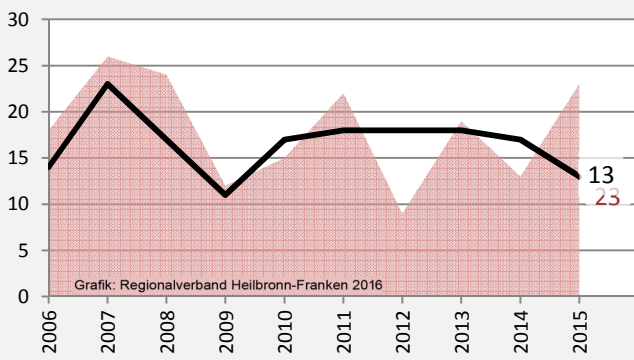

## Bevölkerungsstand in Weißbach (2006 bis 2015)

Grafik: Regionalverband Heilbronn-Franken 2016

## Bevölkerungsentwicklung in Weißbach (seit 2006)

Grafik: Regionalverband Heilbronn-Franken 2016

Geburten und Sterbefälle in Weißbach

## 5-Jahres-Wertung (2011 - 2015): natürliche Bevölkerungsentwicklung pro 1.000 Einwohner