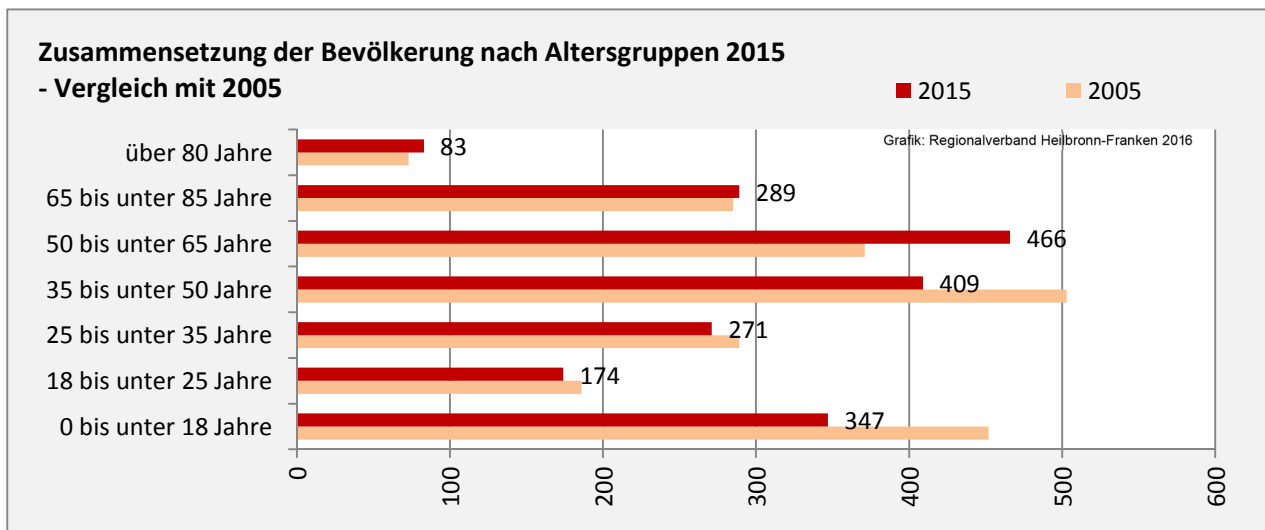

Weißbach - Bevölkerung