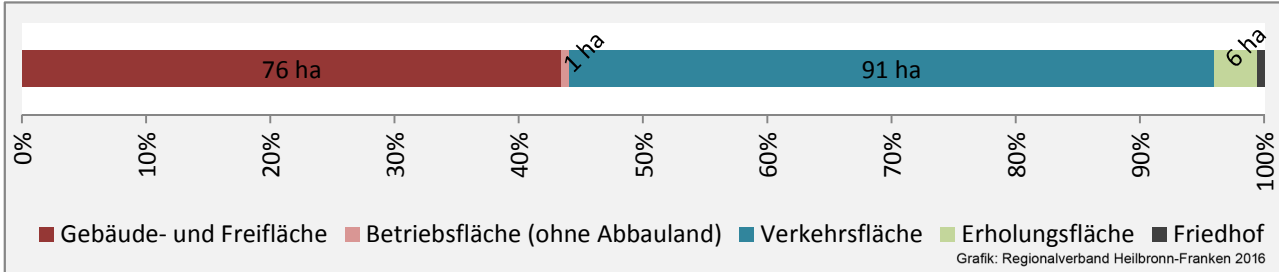

Weißbach - Flächenentwicklung

Datengrundlage: Landesamt für Statistik Baden-Württemberg
Abbildungen und Berechnungen: Regionalverband Heilbronn-Franken