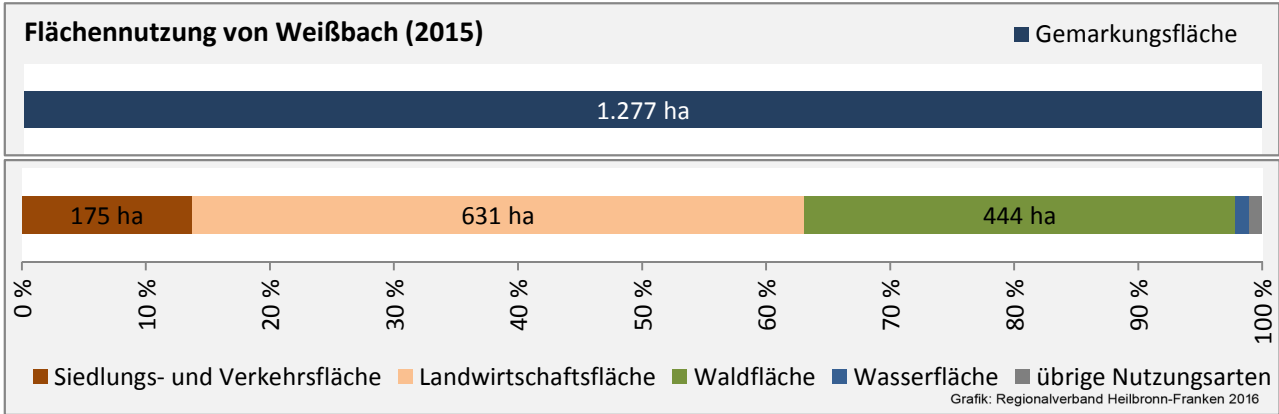

Weißbach - Flächenentwicklung

Datengrundlage: Landesamt für Statistik Baden-Württemberg
Abbildungen und Berechnungen: Regionalverband Heilbronn-Franken