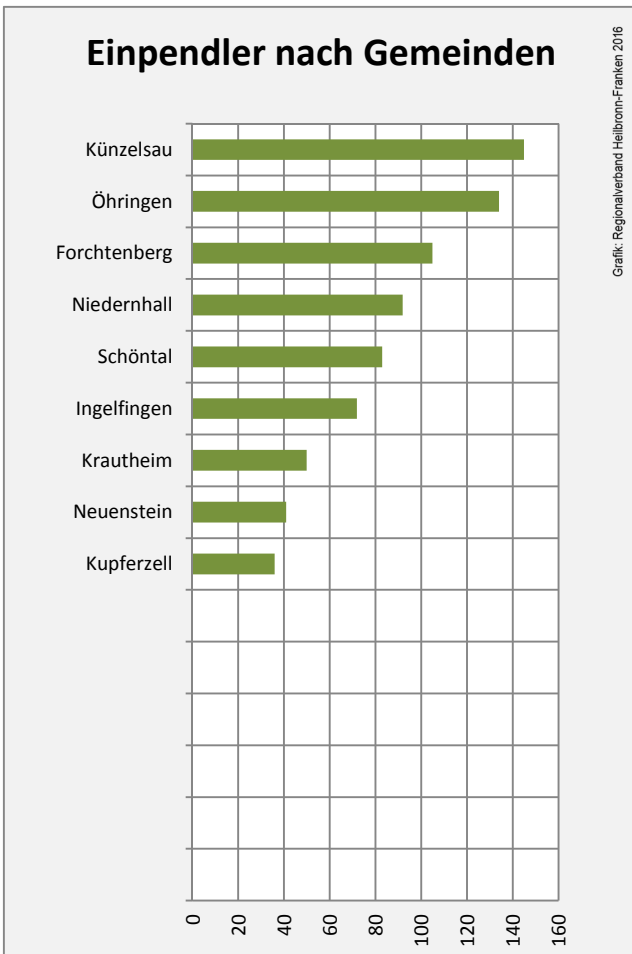

## Arbeitslosigkeit in Weißbach

## Arbeitslosigkeit in Weißbach

■ unter 25 Jahre ■ über 55 Jahre

Grafik: Regionalverband Heilbronn-Franken 2016

Datengrundlage: Statistik der Bundesagentur für Arbeit

Abbildungen und Berechnungen: Regionalverband Heilbronn-Franken

# Weißbach - Pendlerverflechtungen 2015

**Pendlersaldo: 334**

Datengrundlage: Statistik der Bundesagentur für Arbeit

Abbildungen: Regionalverband Heilbronn-Franken (keine Berücksichtigung von Werten unter 30)