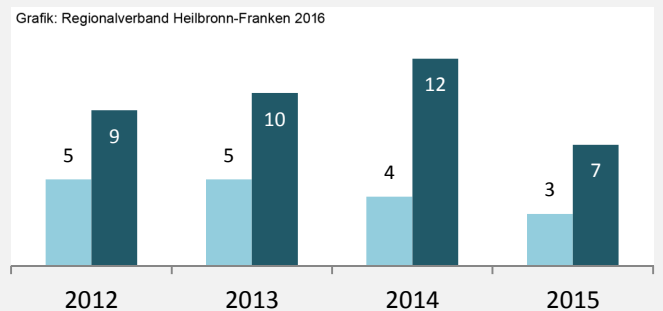

Arbeitslosigkeit in Weißbach

■ unter 25 Jahre ■ über 55 Jahre

Grafik: Regionalverband Heilbronn-Franken 2016

Datengrundlage: Statistik der Bundesagentur für Arbeit

Abbildungen und Berechnungen: Regionalverband Heilbronn-Franken