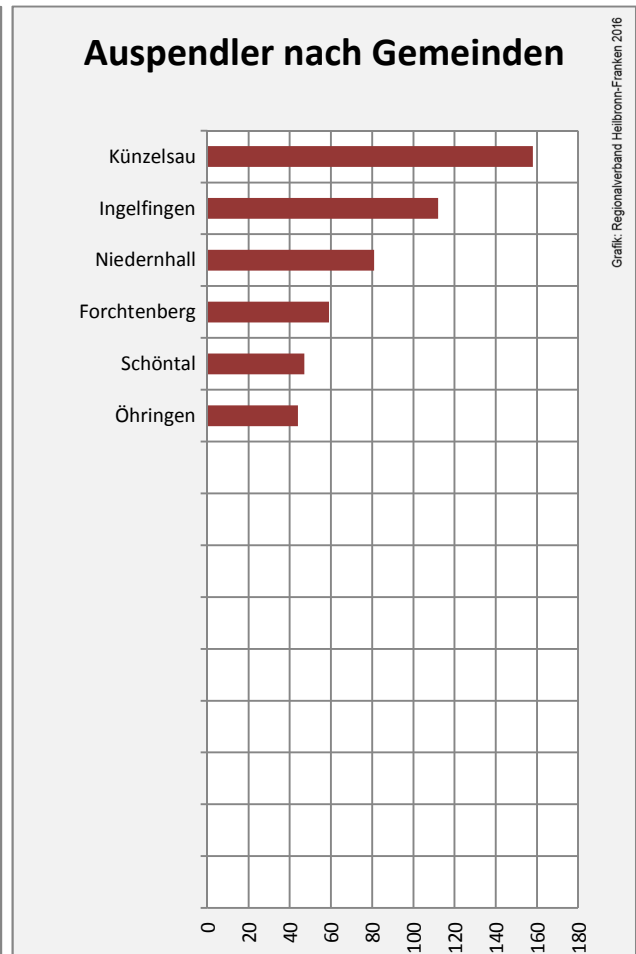

## Arbeitslosigkeit in Weißbach

## Arbeitslosigkeit in Weißbach

■ unter 25 Jahre ■ über 55 Jahre

Grafik: Regionalverband Heilbronn-Franken 2016

Datengrundlage: Statistik der Bundesagentur für Arbeit

Abbildungen und Berechnungen: Regionalverband Heilbronn-Franken

# Weißbach - Pendlerverflechtungen 2015

**Pendlersaldo: 334**

Datengrundlage: Statistik der Bundesagentur für Arbeit

Abbildungen: Regionalverband Heilbronn-Franken (keine Berücksichtigung von Werten unter 30)