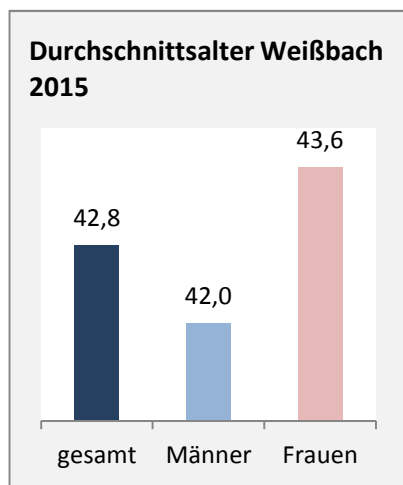

Weißbach - Bevölkerung