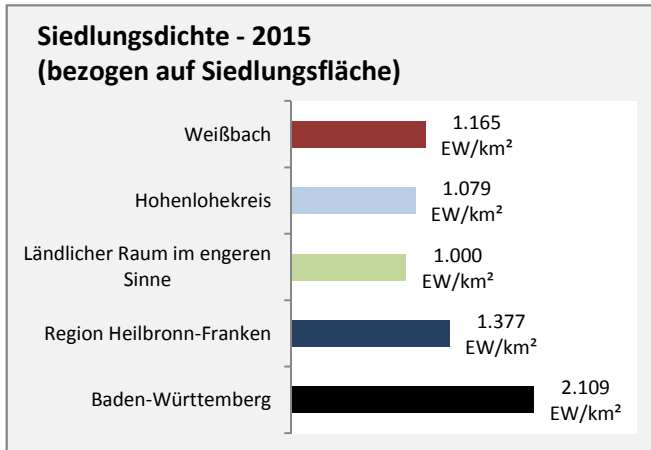

Weißbach - Flächenentwicklung

Datengrundlage: Landesamt für Statistik Baden-Württemberg
Abbildungen und Berechnungen: Regionalverband Heilbronn-Franken