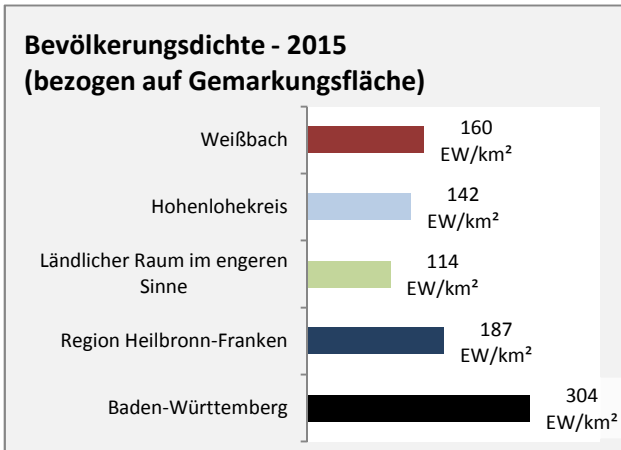

Weißbach - Flächenentwicklung

Datengrundlage: Landesamt für Statistik Baden-Württemberg
Abbildungen und Berechnungen: Regionalverband Heilbronn-Franken