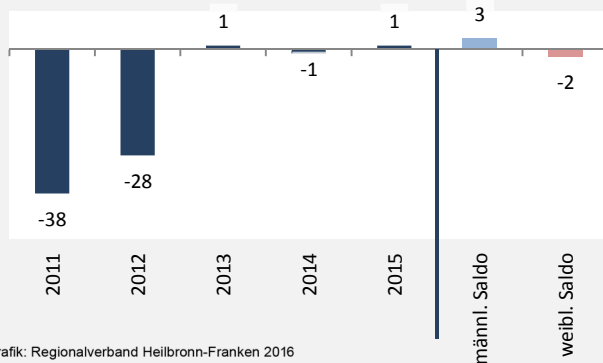

Wanderungssaldi Weißbach

Grafik: Regionalverband Heilbronn-Franken 2016