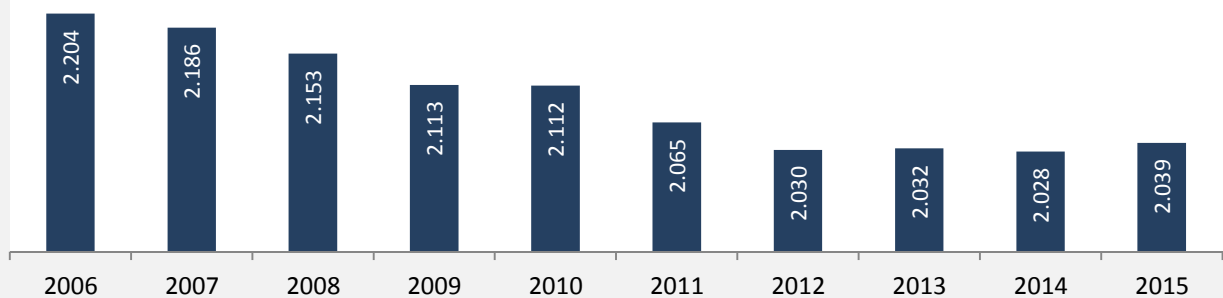

# Weißbach - Bevölkerung

## Bevölkerungsstand in Weißbach (2006 bis 2015)

Grafik: Regionalverband Heilbronn-Franken 2016

## 5-Jahres-Wertung (2011 - 2015): natürliche Bevölkerungsentwicklung pro 1.000 Einwohner