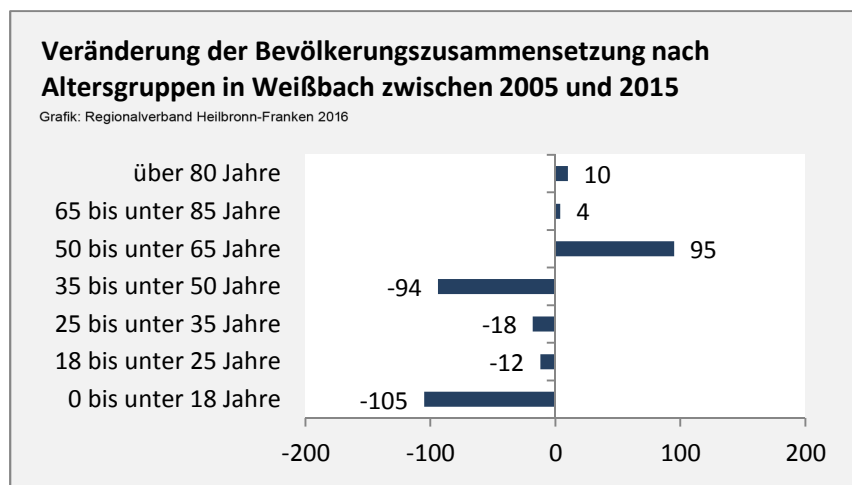

Weißbach - Bevölkerung