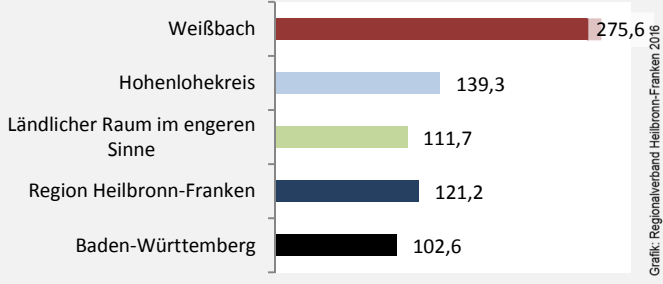

5-Jahres-Wertung (2010 bis 2015):

Beschäftigungsgewinne / -verluste pro 1.000 Beschäftigte