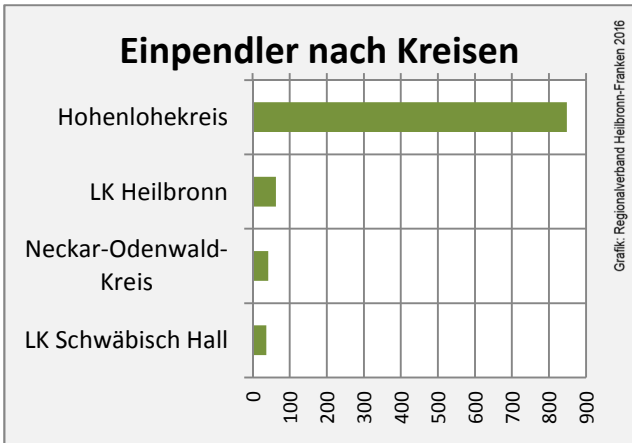

## Arbeitslosigkeit in Weißbach

■ unter 25 Jahre ■ über 55 Jahre

Grafik: Regionalverband Heilbronn-Franken 2016

Datengrundlage: Statistik der Bundesagentur für Arbeit

Abbildungen und Berechnungen: Regionalverband Heilbronn-Franken

# Weißbach - Pendlerverflechtungen 2015

**Pendlersaldo: 334**

Datengrundlage: Statistik der Bundesagentur für Arbeit

Abbildungen: Regionalverband Heilbronn-Franken (keine Berücksichtigung von Werten unter 30)