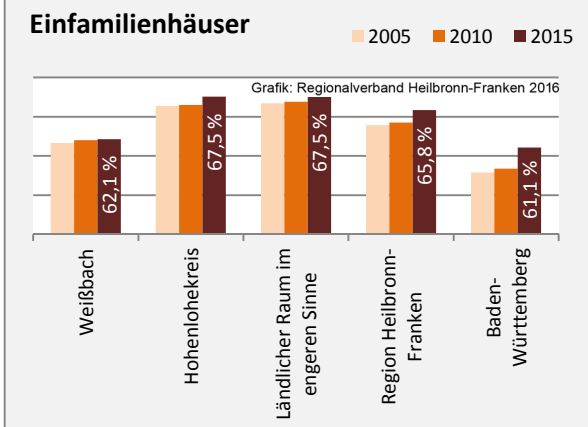

Weißbach - Wohnungsbestand und -entwicklung

Datengrundlage: Statistisches Landesamt Baden-Württemberg (ab 2011: Zensus 2011)

Abbildungen und Berechnungen: Regionalverband Heilbronn-Franken