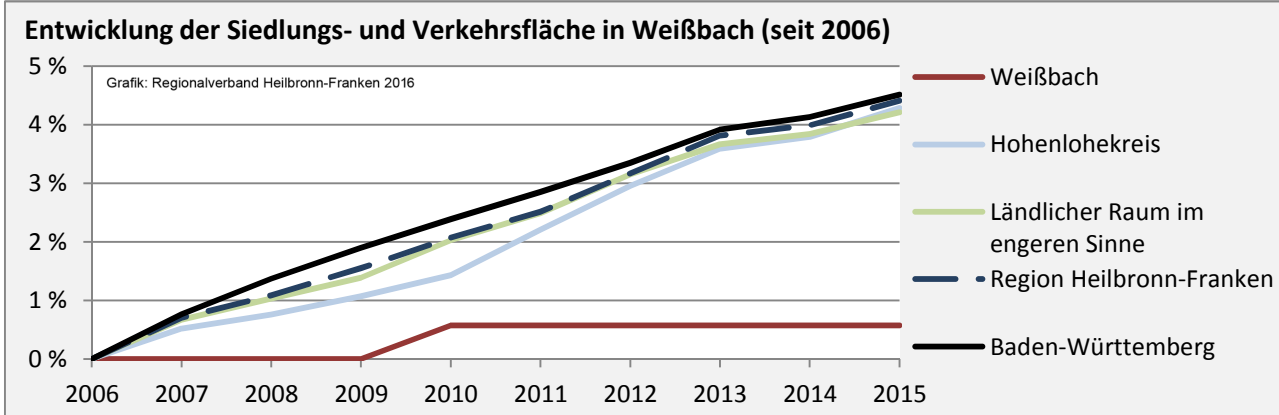

Weißbach - Flächenentwicklung

Datengrundlage: Landesamt für Statistik Baden-Württemberg
Abbildungen und Berechnungen: Regionalverband Heilbronn-Franken