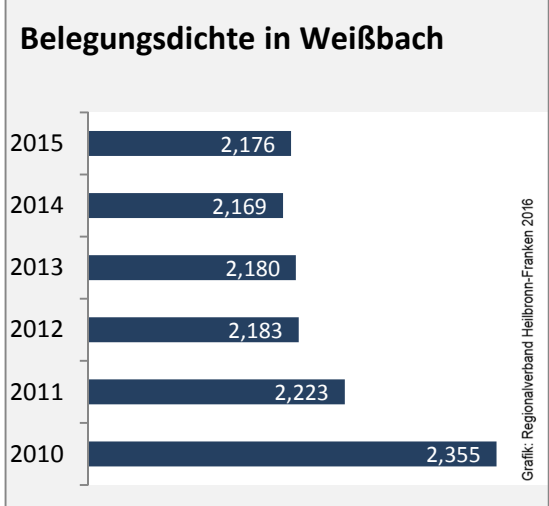

Weißbach - Wohnungsbestand und -entwicklung

Datengrundlage: Statistisches Landesamt Baden-Württemberg (ab 2011: Zensus 2011)

Abbildungen und Berechnungen: Regionalverband Heilbronn-Franken