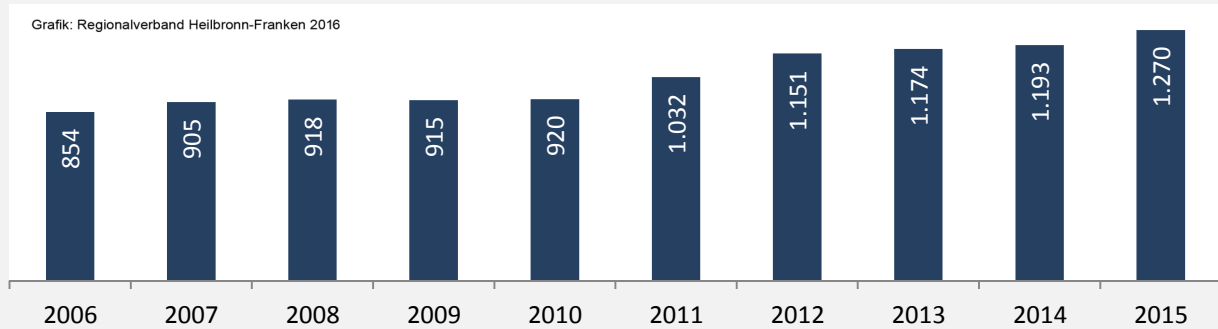

Weißbach - Beschäftigung

sozialvers. Beschäftigung (SvB) in Weißbach (2006 bis 2015)

Grafik: Regionalverband Heilbronn-Franken 2016