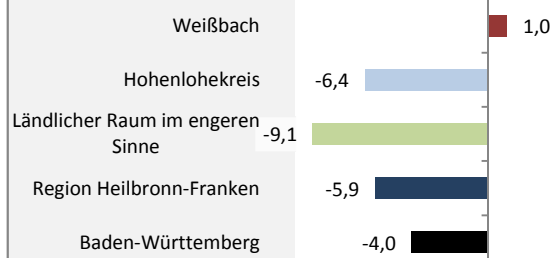

## Bevölkerungsentwicklung in Weißbach (seit 2006)

Grafik: Regionalverband Heilbronn-Franken 2016

Geburten und Sterbefälle in Weißbach

## 5-Jahres-Wertung (2011 - 2015): natürliche Bevölkerungsentwicklung pro 1.000 Einwohner