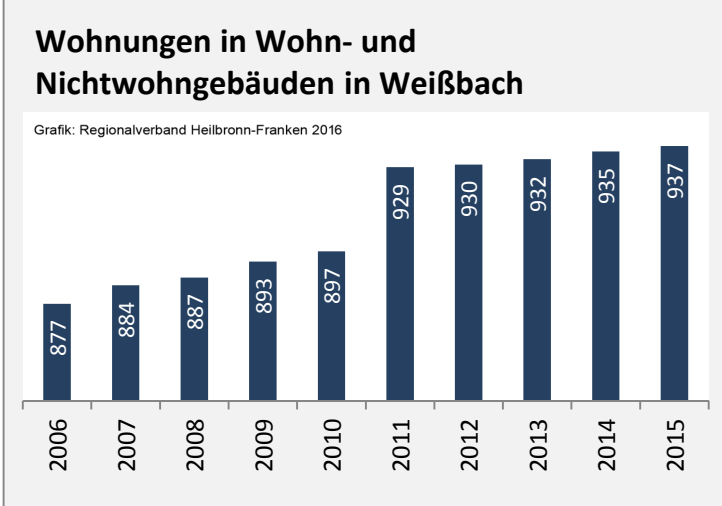

Weißbach - Wohnungsbestand und -entwicklung

Datengrundlage: Statistisches Landesamt Baden-Württemberg (ab 2011: Zensus 2011)

Abbildungen und Berechnungen: Regionalverband Heilbronn-Franken