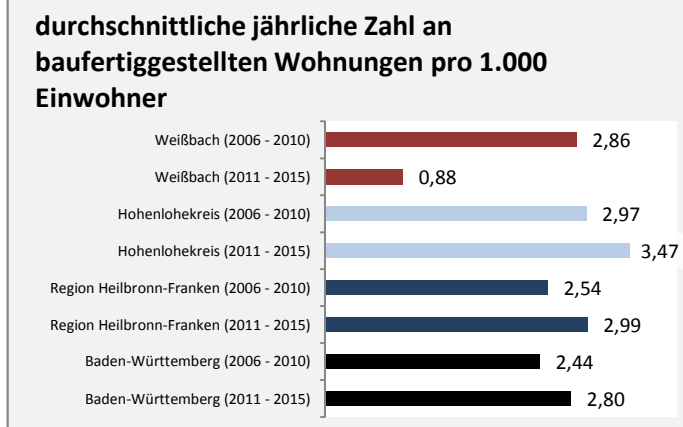

Weißbach - Wohnungsbestand und -entwicklung

Datengrundlage: Statistisches Landesamt Baden-Württemberg (ab 2011: Zensus 2011)

Abbildungen und Berechnungen: Regionalverband Heilbronn-Franken