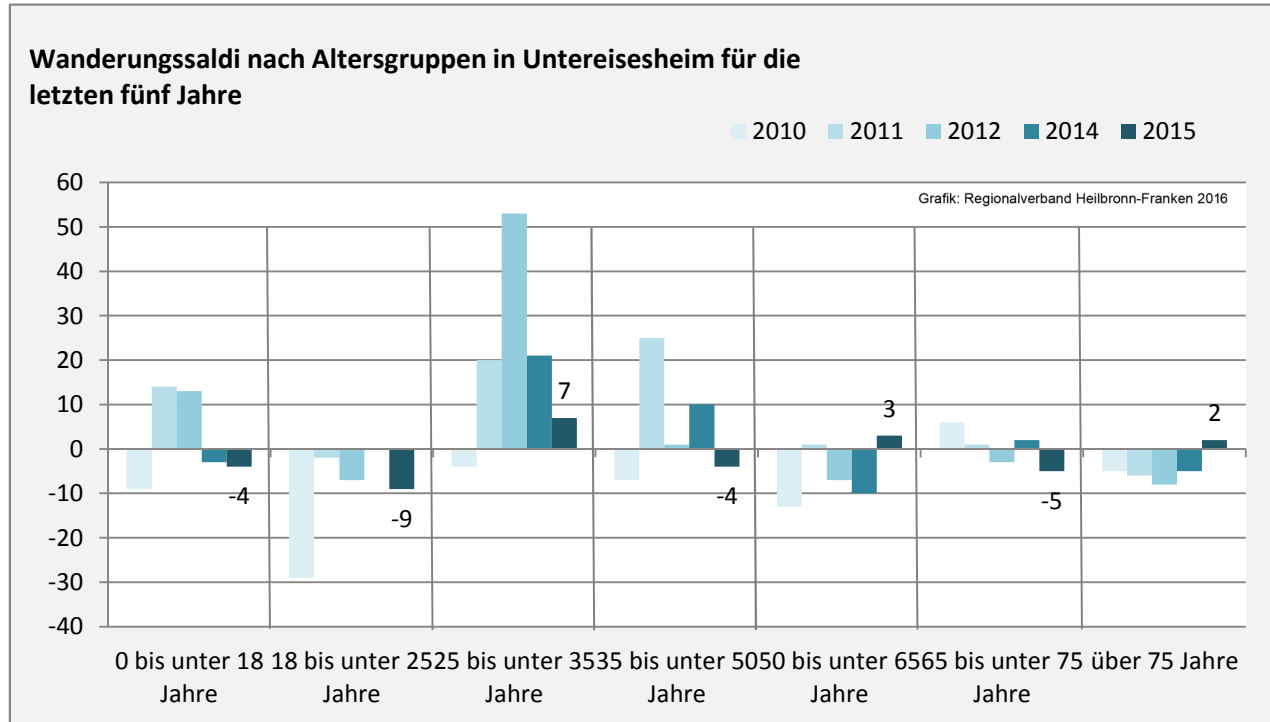

Geburten und Sterbefälle in Untereisesheim

5-Jahres-Wertung (2011 - 2015): natürliche Bevölkerungsentwicklung pro 1.000 Einwohner

Wanderungssaldi Untereisesheim

Grafik: Regionalverband Heilbronn-Franken 2016

Untereisesheim - Bevölkerung

Untereisesheim - Beschäftigung

sozialvers. Beschäftigung (SvB) in Untereisesheim (2006 bis 2015)

prozentuale Entwicklung der SvB in Untereisesheim (seit 2006)

■ produzierendes Gewerbe ■ Dienstleistungen