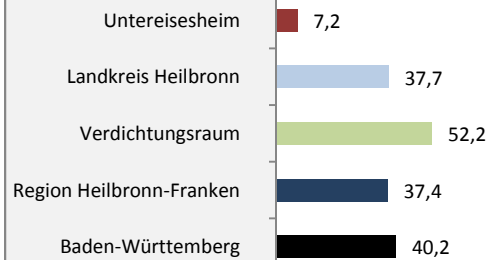

5-Jahres-Wertung (2011 - 2015): Wanderungsgewinne bzw. -verluste pro 1.000 Einwohner

Datengrundlage: Landesamt für Statistik Baden-Württemberg

Abbildungen und Berechnungen: Regionalverband Heilbronn-Franken