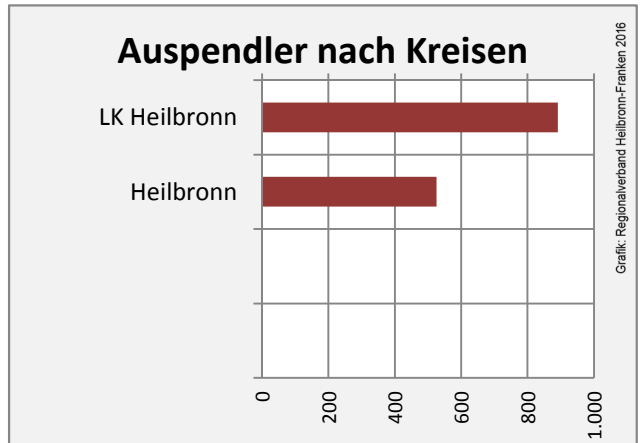

Untereisesheim - Bevölkerung

Untereisesheim - Beschäftigung

sozialvers. Beschäftigung (SvB) in Untereisesheim (2006 bis 2015)

prozentuale Entwicklung der SvB in Untereisesheim (seit 2006)

■ produzierendes Gewerbe ■ Dienstleistungen

5-Jahres-Wertung (2010 bis 2015): Beschäftigungsgewinne / -verluste pro 1.000 Beschäftigte

Arbeitslosigkeit in Untereisesheim

Arbeitslosigkeit in Untereisesheim

Datengrundlage: Statistik der Bundesagentur für Arbeit

Abbildungen und Berechnungen: Regionalverband Heilbronn-Franken

Untereisesheim - Pendlerverflechtungen 2015

Pendlersaldo: -1228

Datengrundlage: Statistik der Bundesagentur für Arbeit

Abbildungen: Regionalverband Heilbronn-Franken (keine Berücksichtigung von Werten unter 30)