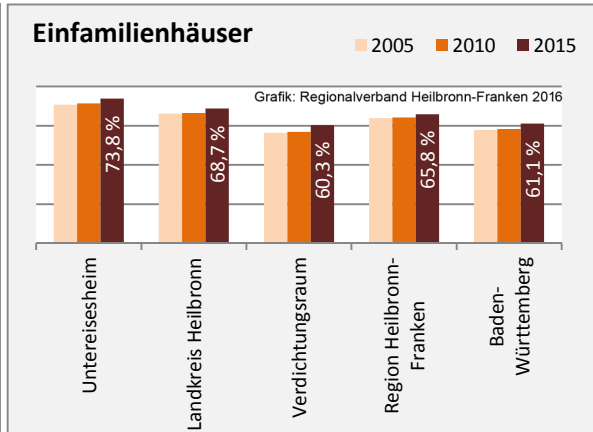

Untereisesheim - Wohnungsbestand und -entwicklung

Datengrundlage: Statistisches Landesamt Baden-Württemberg (ab 2011: Zensus 2011)

Abbildungen und Berechnungen: Regionalverband Heilbronn-Franken