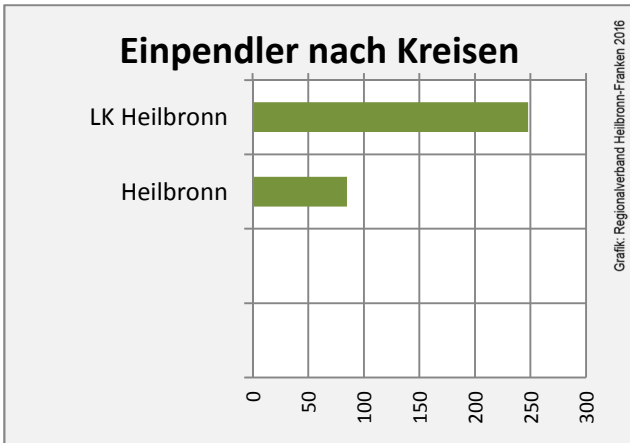

Untereisesheim - Bevölkerung

Untereisesheim - Beschäftigung

sozialvers. Beschäftigung (SvB) in Untereisesheim (2006 bis 2015)

prozentuale Entwicklung der SvB in Untereisesheim (seit 2006)

■ produzierendes Gewerbe ■ Dienstleistungen

5-Jahres-Wertung (2010 bis 2015): Beschäftigungsgewinne / -verluste pro 1.000 Beschäftigte

Arbeitslosigkeit in Untereisesheim

Arbeitslosigkeit in Untereisesheim

Datengrundlage: Statistik der Bundesagentur für Arbeit

Abbildungen und Berechnungen: Regionalverband Heilbronn-Franken

Untereisesheim - Pendlerverflechtungen 2015

Pendlersaldo: -1228

Datengrundlage: Statistik der Bundesagentur für Arbeit

Abbildungen: Regionalverband Heilbronn-Franken (keine Berücksichtigung von Werten unter 30)