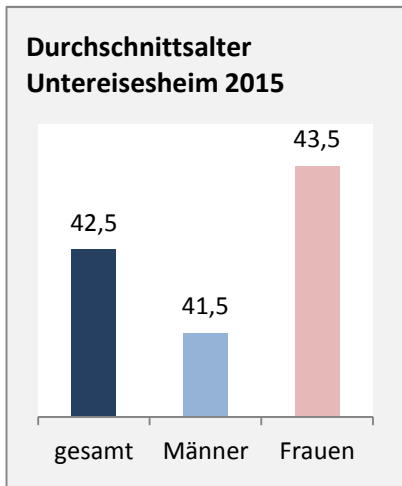

Geburten und Sterbefälle in Untereisesheim

5-Jahres-Wertung (2011 - 2015): natürliche Bevölkerungsentwicklung pro 1.000 Einwohner

Wanderungssaldi Untereisesheim

Grafik: Regionalverband Heilbronn-Franken 2016

5-Jahres-Wertung (2011 - 2015): Wanderungsgewinne bzw. -verluste pro 1.000 Einwohner

Datengrundlage: Landesamt für Statistik Baden-Württemberg

Abbildungen und Berechnungen: Regionalverband Heilbronn-Franken

Untereisesheim - Bevölkerung

Untereisesheim - Beschäftigung

sozialvers. Beschäftigung (SvB) in Untereisesheim (2006 bis 2015)

prozentuale Entwicklung der SvB in Untereisesheim (seit 2006)

■ produzierendes Gewerbe ■ Dienstleistungen