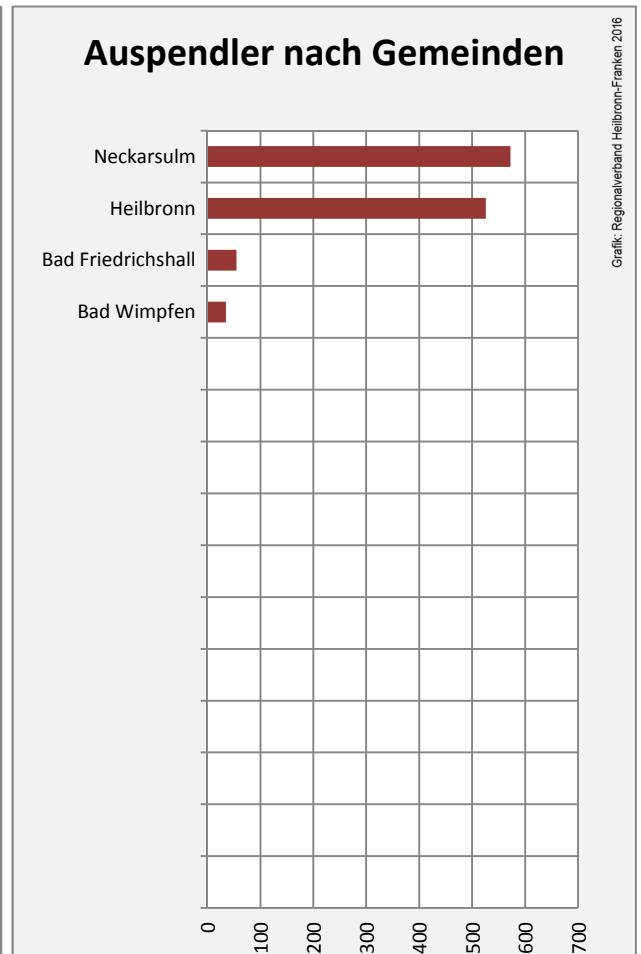

Datengrundlage: Statistik der Bundesagentur für Arbeit

Abbildungen: Regionalverband Heilbronn-Franken (keine Berücksichtigung von Werten unter 30)