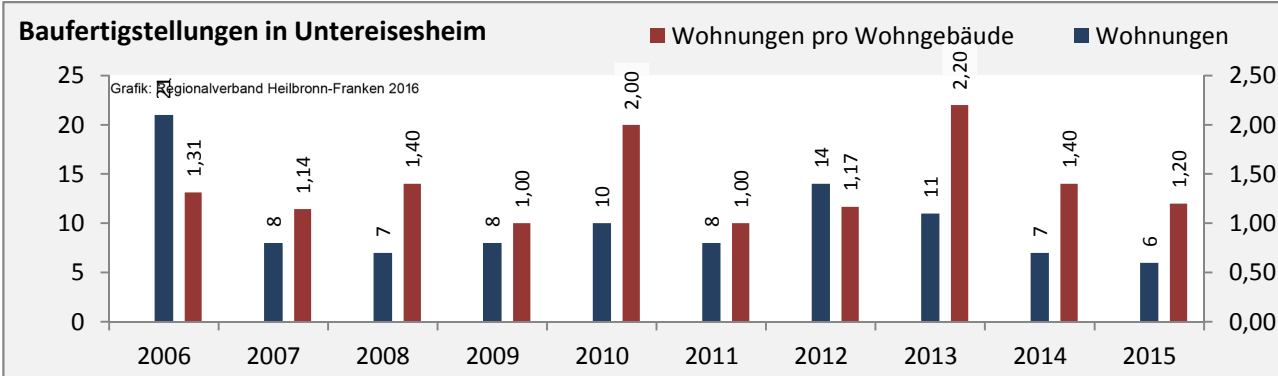

Untereisesheim - Wohnungsbestand und -entwicklung

Datengrundlage: Statistisches Landesamt Baden-Württemberg (ab 2011: Zensus 2011)

Abbildungen und Berechnungen: Regionalverband Heilbronn-Franken