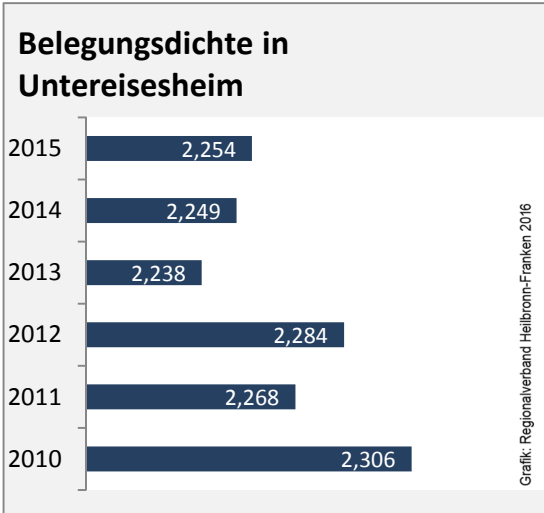

Untereisesheim - Wohnungsbestand und -entwicklung

Datengrundlage: Statistisches Landesamt Baden-Württemberg (ab 2011: Zensus 2011)

Abbildungen und Berechnungen: Regionalverband Heilbronn-Franken