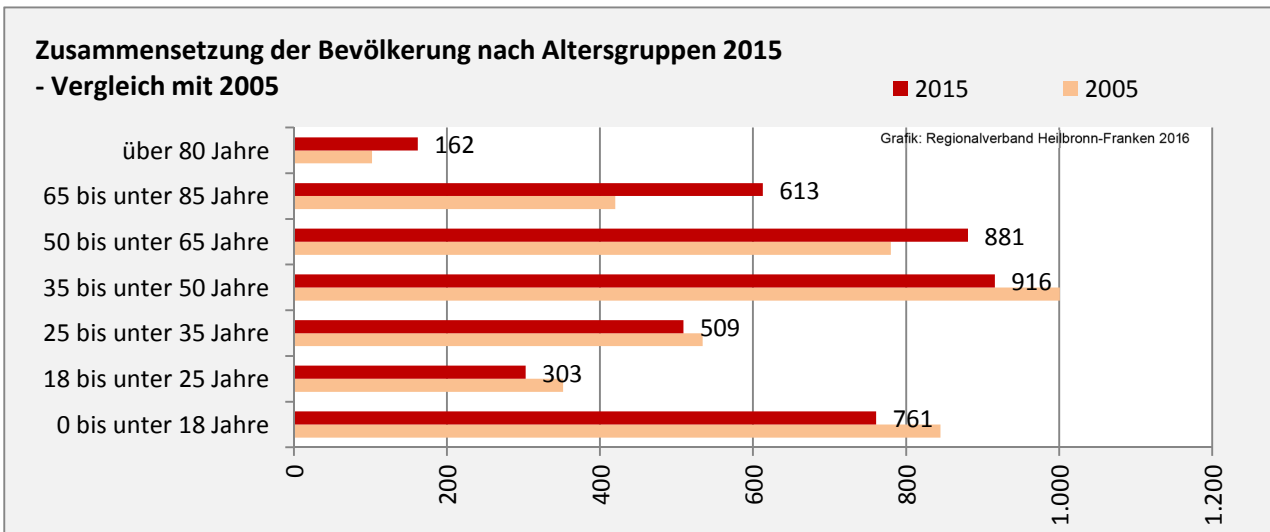

Geburten und Sterbefälle in Untereisesheim

5-Jahres-Wertung (2011 - 2015): natürliche Bevölkerungsentwicklung pro 1.000 Einwohner

Wanderungssaldi Untereisesheim

Grafik: Regionalverband Heilbronn-Franken 2016

Untereisesheim - Bevölkerung

Untereisesheim - Beschäftigung

sozialvers. Beschäftigung (SvB) in Untereisesheim (2006 bis 2015)

prozentuale Entwicklung der SvB in Untereisesheim (seit 2006)

■ produzierendes Gewerbe ■ Dienstleistungen