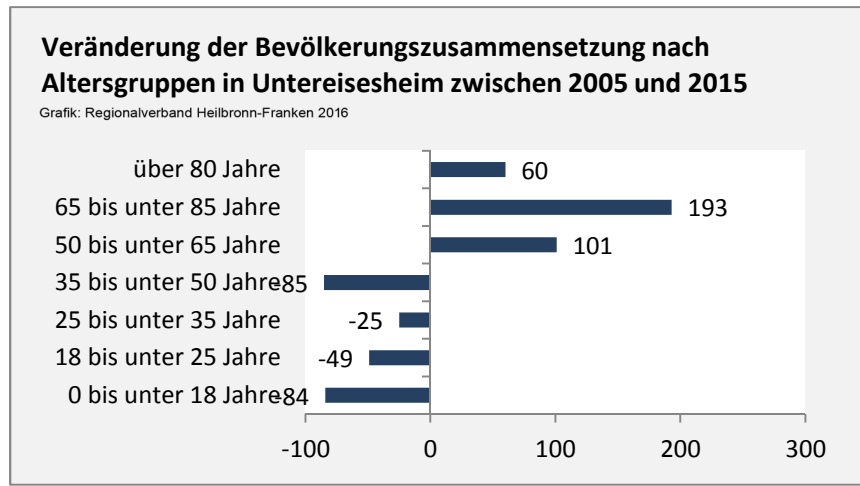

Geburten und Sterbefälle in Untereisesheim

5-Jahres-Wertung (2011 - 2015): natürliche Bevölkerungsentwicklung pro 1.000 Einwohner

Wanderungssaldi Untereisesheim

Grafik: Regionalverband Heilbronn-Franken 2016

Untereisesheim - Bevölkerung

Untereisesheim - Beschäftigung

sozialvers. Beschäftigung (SvB) in Untereisesheim (2006 bis 2015)

prozentuale Entwicklung der SvB in Untereisesheim (seit 2006)

■ produzierendes Gewerbe ■ Dienstleistungen