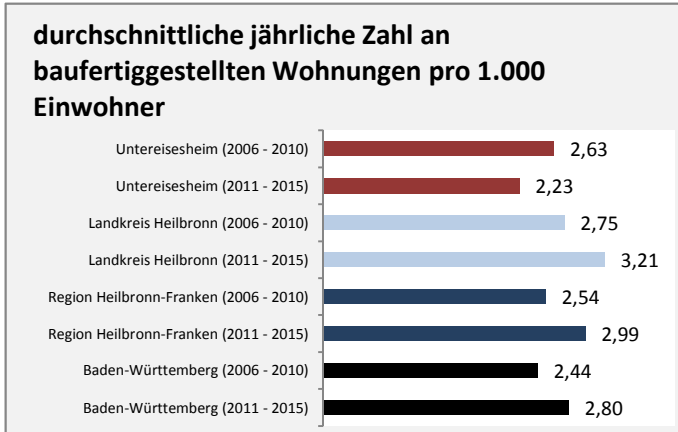

Untereisesheim - Wohnungsbestand und -entwicklung

Datengrundlage: Statistisches Landesamt Baden-Württemberg (ab 2011: Zensus 2011)

Abbildungen und Berechnungen: Regionalverband Heilbronn-Franken