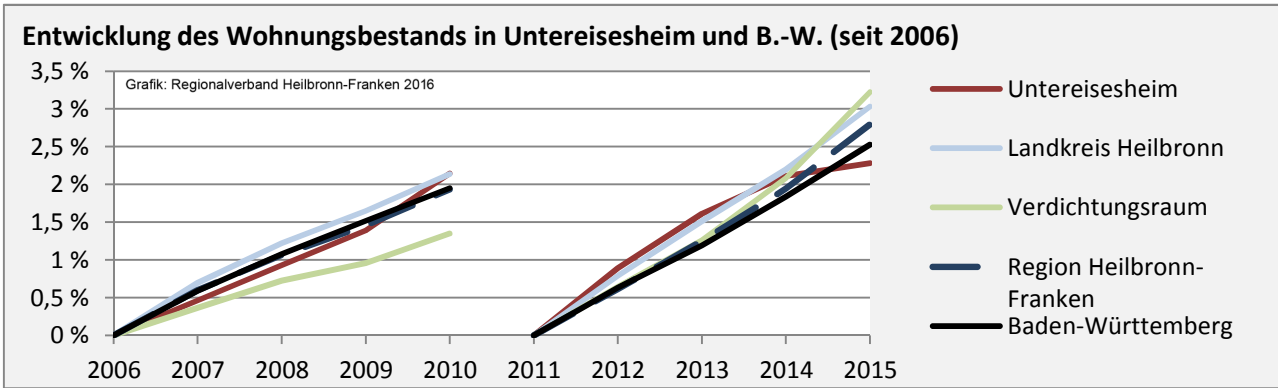

Untereisesheim - Wohnungsbestand und -entwicklung

Datengrundlage: Statistisches Landesamt Baden-Württemberg (ab 2011: Zensus 2011)

Abbildungen und Berechnungen: Regionalverband Heilbronn-Franken