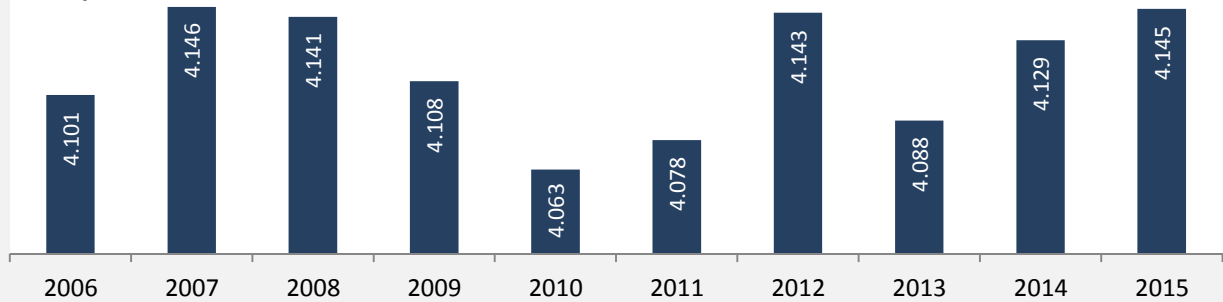

Untereisesheim - Bevölkerung

Bevölkerungsstand in Untereisesheim (2006 bis 2015)

Grafik: Regionalverband Heilbronn-Franken 2016

Bevölkerungsentwicklung in Untereisesheim (seit 2006)

Grafik: Regionalverband Heilbronn-Franken 2016

Geburten und Sterbefälle in Untereisesheim

5-Jahres-Wertung (2011 - 2015): natürliche Bevölkerungsentwicklung pro 1.000 Einwohner

Wanderungssaldi Untereisesheim

Grafik: Regionalverband Heilbronn-Franken 2016