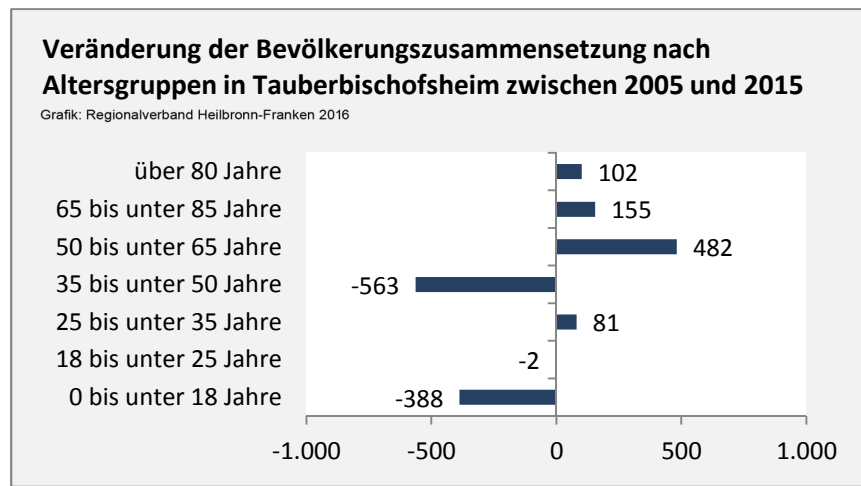

Tauberbischofsheim - Bevölkerung