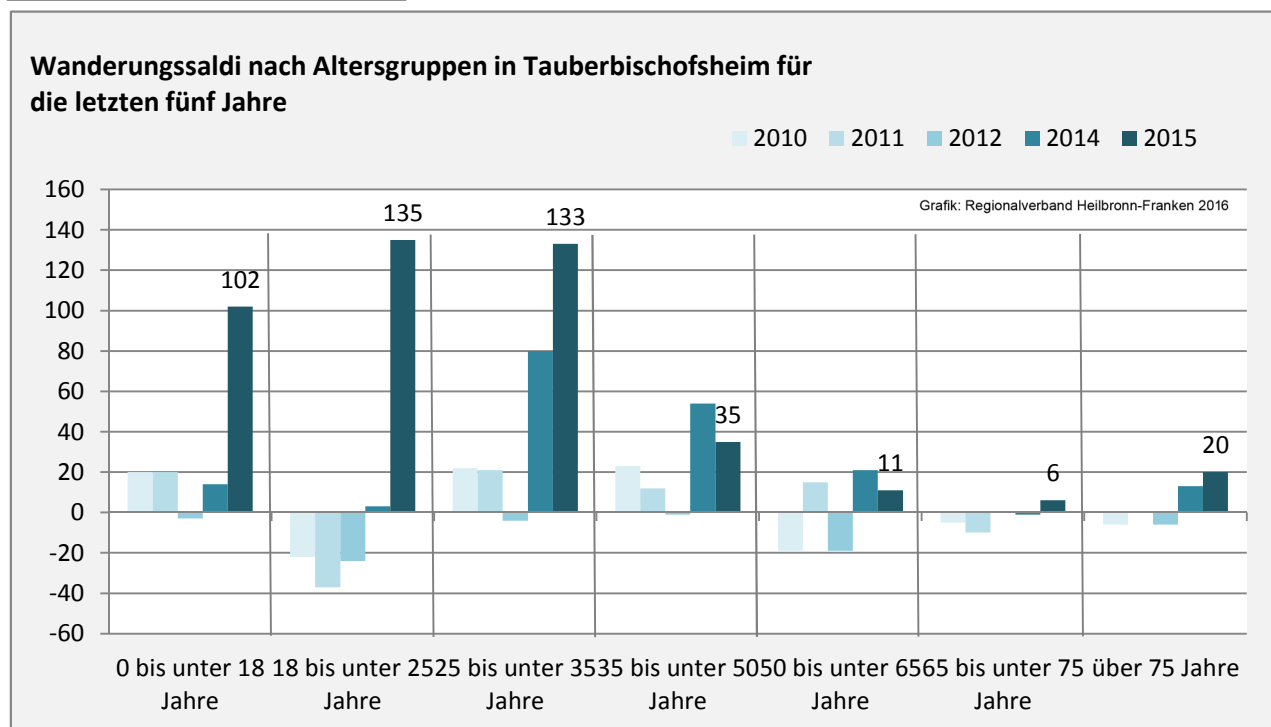

Tauberbischofsheim - Bevölkerung