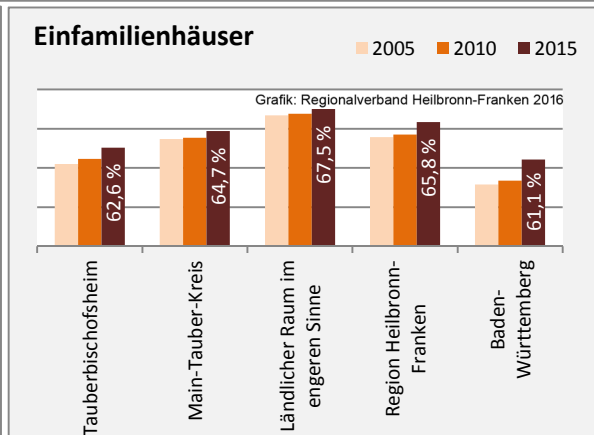

Tauberbischofsheim - Wohnungsbestand und -entwicklung

Datengrundlage: Statistisches Landesamt Baden-Württemberg (ab 2011: Zensus 2011)

Abbildungen und Berechnungen: Regionalverband Heilbronn-Franken