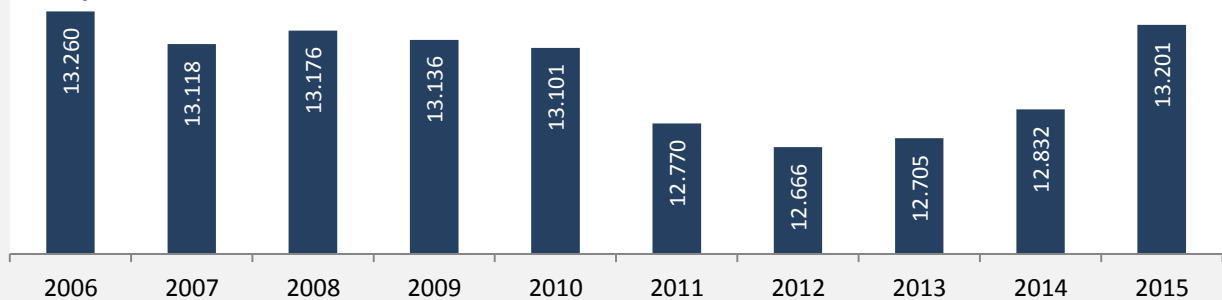

# Tauberbischofsheim - Bevölkerung

## Bevölkerungsstand in Tauberbischofsheim (2006 bis 2015)

Grafik: Regionalverband Heilbronn-Franken 2016

## 5-Jahres-Wertung (2011 - 2015): natürliche Bevölkerungsentwicklung pro 1.000 Einwohner