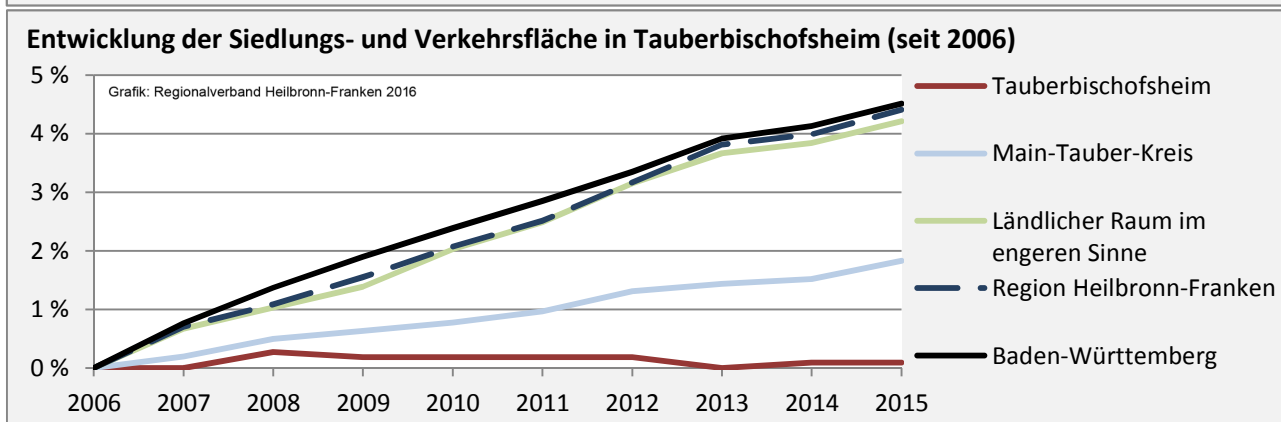

Tauberbischofsheim - Flächenentwicklung

Datengrundlage: Landesamt für Statistik Baden-Württemberg

Abbildungen und Berechnungen: Regionalverband Heilbronn-Franken