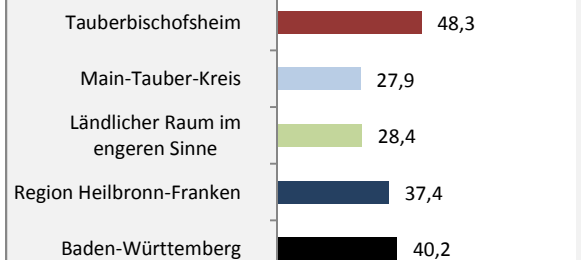

5-Jahres-Wertung (2011 - 2015): Wanderungsgewinne bzw. -verluste pro 1.000 Einwohner

Datengrundlage: Landesamt für Statistik Baden-Württemberg

Abbildungen und Berechnungen: Regionalverband Heilbronn-Franken