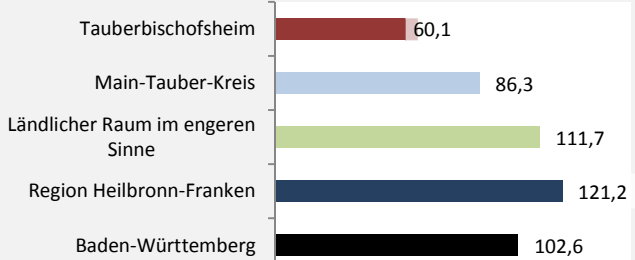

5-Jahres-Wertung (2010 bis 2015):

Beschäftigungsgewinne / -verluste pro 1.000 Beschäftigte