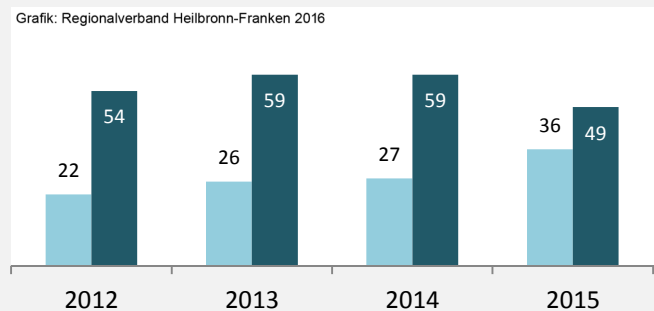

Arbeitslosigkeit in Tauberbischofsheim

■ unter 25 Jahren ■ über 55 Jahre

Grafik: Regionalverband Heilbronn-Franken 2016

Datengrundlage: Statistik der Bundesagentur für Arbeit

Abbildungen und Berechnungen: Regionalverband Heilbronn-Franken