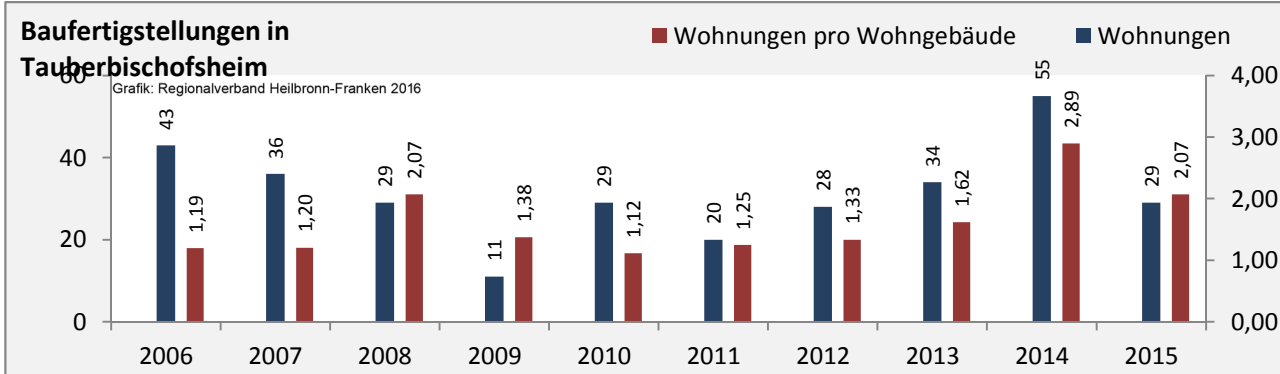

Tauberbischofsheim - Wohnungsbestand und -entwicklung

Datengrundlage: Statistisches Landesamt Baden-Württemberg (ab 2011: Zensus 2011)

Abbildungen und Berechnungen: Regionalverband Heilbronn-Franken