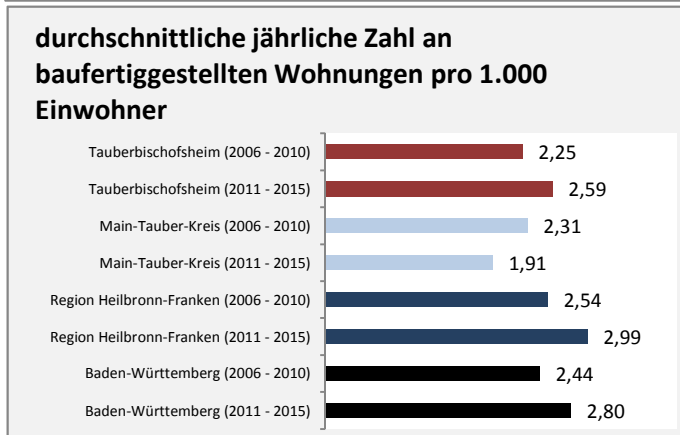

Tauberbischofsheim - Wohnungsbestand und -entwicklung

Datengrundlage: Statistisches Landesamt Baden-Württemberg (ab 2011: Zensus 2011)

Abbildungen und Berechnungen: Regionalverband Heilbronn-Franken