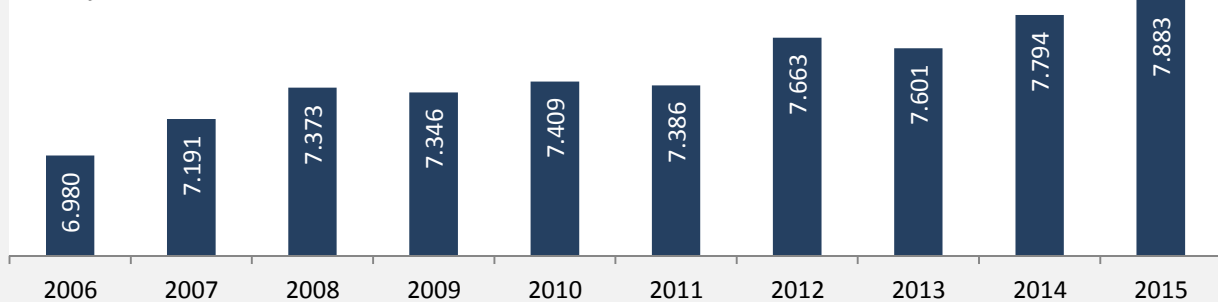

Tauberbischofsheim - Beschäftigung

sozialvers. Beschäftigung (SvB) in Tauberbischofsheim (2006 bis 2015)

Grafik: Regionalverband Heilbronn-Franken 2016