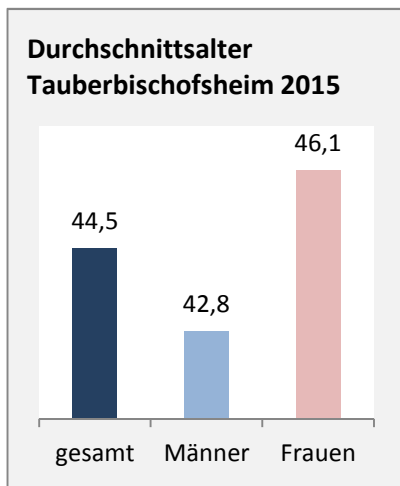

Tauberbischofsheim - Bevölkerung