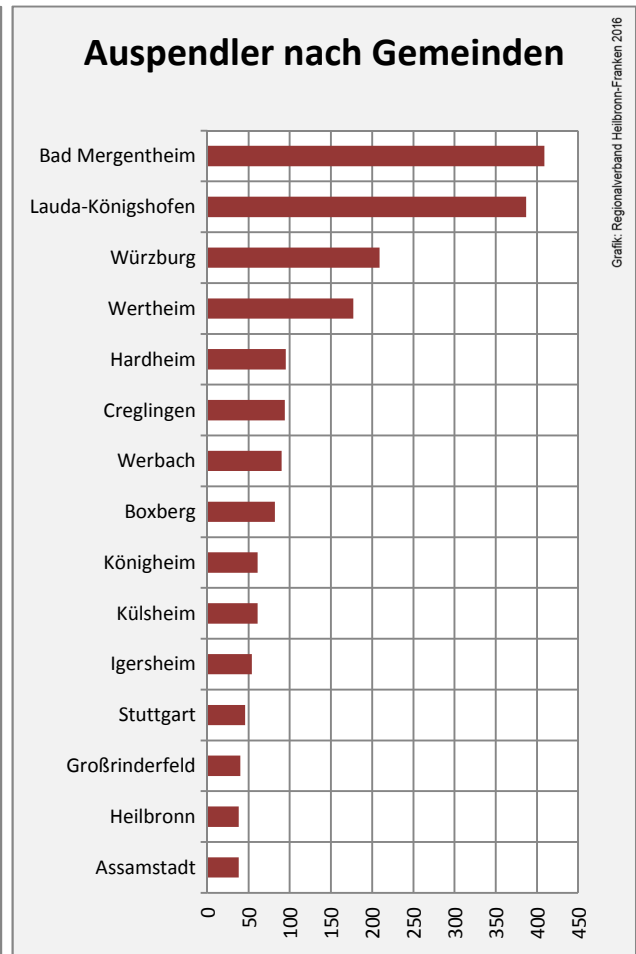

## Arbeitslosigkeit in Tauberbischofsheim

Grafik: Regionalverband Heilbronn-Franken 2016

## Arbeitslosigkeit in Tauberbischofsheim

■ unter 25 Jahren ■ über 55 Jahre

Grafik: Regionalverband Heilbronn-Franken 2016

Datengrundlage: Statistik der Bundesagentur für Arbeit

Abbildungen und Berechnungen: Regionalverband Heilbronn-Franken

# Tauberbischofsheim - Pendlerverflechtungen 2015

**Pendlersaldo: 2765**

Datengrundlage: Statistik der Bundesagentur für Arbeit

Abbildungen: Regionalverband Heilbronn-Franken (keine Berücksichtigung von Werten unter 30)