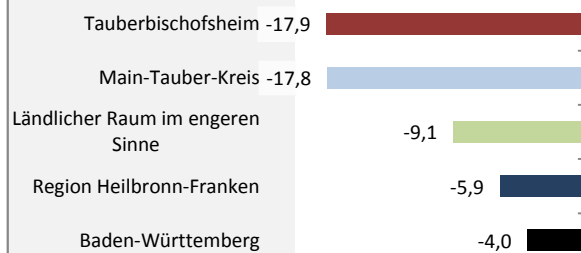

## Bevölkerungsentwicklung in Tauberbischofsheim (seit 2006)

Grafik: Regionalverband Heilbronn-Franken 2016

Geburten und Sterbefälle in Tauberbischofsheim

## 5-Jahres-Wertung (2011 - 2015): natürliche Bevölkerungsentwicklung pro 1.000 Einwohner