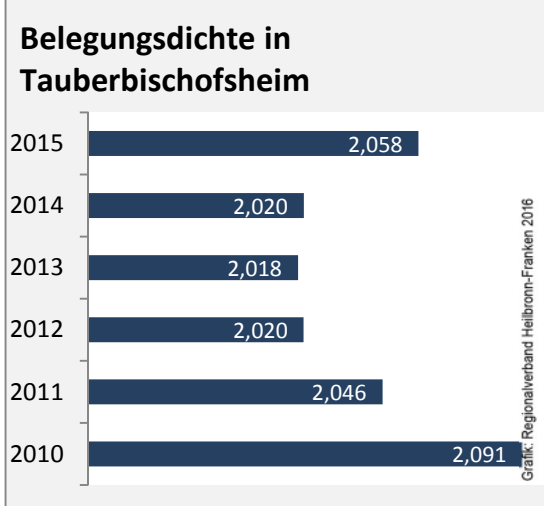

Tauberbischofsheim - Wohnungsbestand und -entwicklung

Datengrundlage: Statistisches Landesamt Baden-Württemberg (ab 2011: Zensus 2011)

Abbildungen und Berechnungen: Regionalverband Heilbronn-Franken