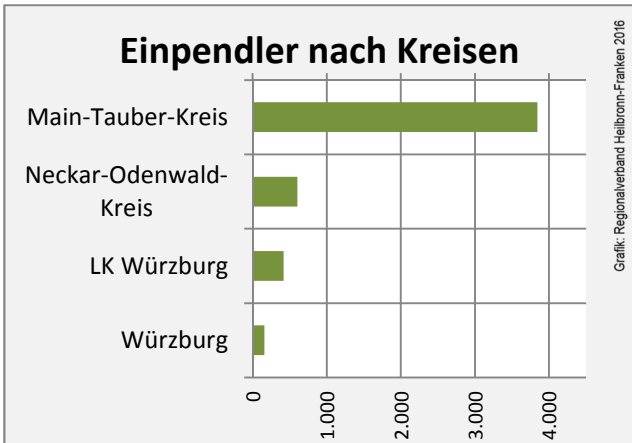

## Arbeitslosigkeit in Tauberbischofsheim

Grafik: Regionalverband Heilbronn-Franken 2016

## Arbeitslosigkeit in Tauberbischofsheim

■ unter 25 Jahren ■ über 55 Jahre

Grafik: Regionalverband Heilbronn-Franken 2016

Datengrundlage: Statistik der Bundesagentur für Arbeit

Abbildungen und Berechnungen: Regionalverband Heilbronn-Franken

# Tauberbischofsheim - Pendlerverflechtungen 2015

**Pendlersaldo: 2765**

Datengrundlage: Statistik der Bundesagentur für Arbeit

Abbildungen: Regionalverband Heilbronn-Franken (keine Berücksichtigung von Werten unter 30)