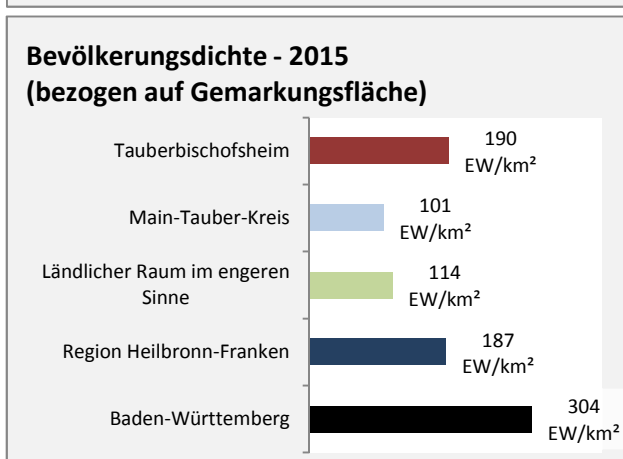

Tauberbischofsheim - Flächenentwicklung

Datengrundlage: Landesamt für Statistik Baden-Württemberg

Abbildungen und Berechnungen: Regionalverband Heilbronn-Franken