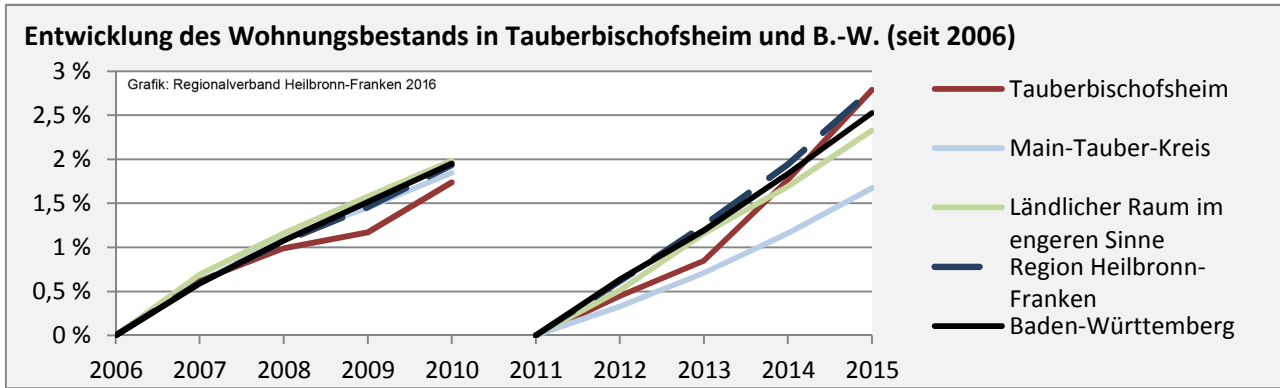

Tauberbischofsheim - Wohnungsbestand und -entwicklung

Datengrundlage: Statistisches Landesamt Baden-Württemberg (ab 2011: Zensus 2011)

Abbildungen und Berechnungen: Regionalverband Heilbronn-Franken