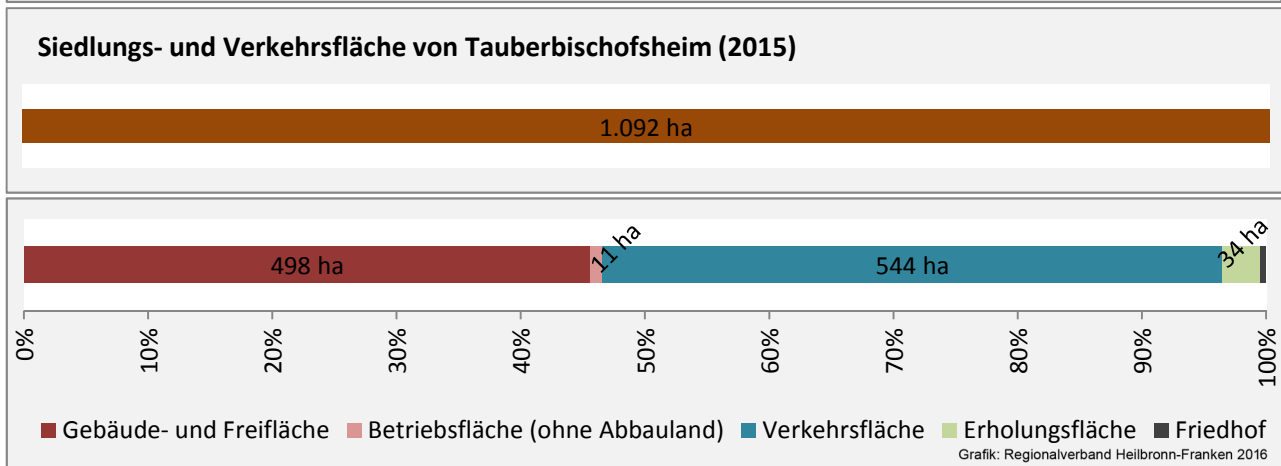

Tauberbischofsheim - Flächenentwicklung

Datengrundlage: Landesamt für Statistik Baden-Württemberg

Abbildungen und Berechnungen: Regionalverband Heilbronn-Franken