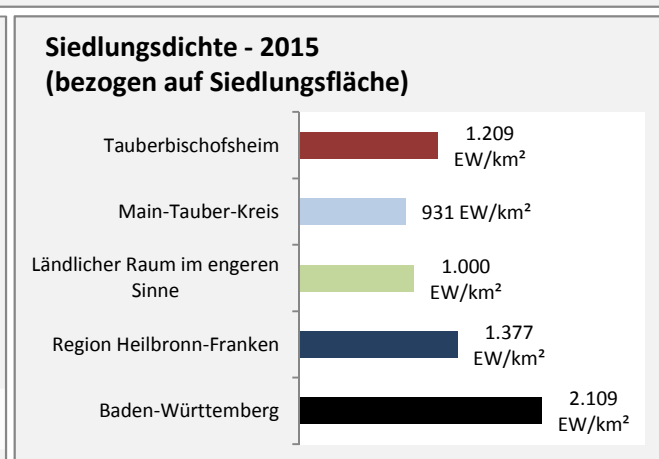

Tauberbischofsheim - Flächenentwicklung

Datengrundlage: Landesamt für Statistik Baden-Württemberg

Abbildungen und Berechnungen: Regionalverband Heilbronn-Franken