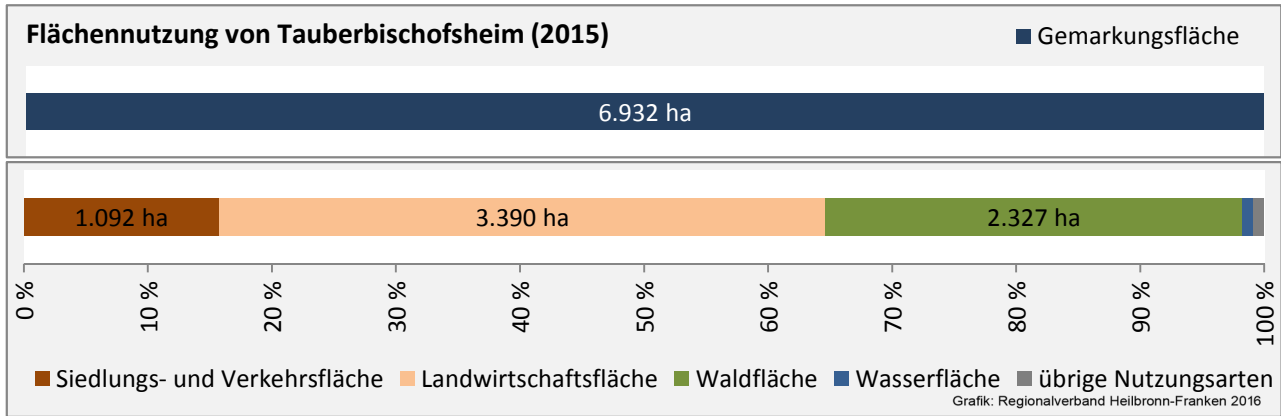

Tauberbischofsheim - Flächenentwicklung

Datengrundlage: Landesamt für Statistik Baden-Württemberg

Abbildungen und Berechnungen: Regionalverband Heilbronn-Franken