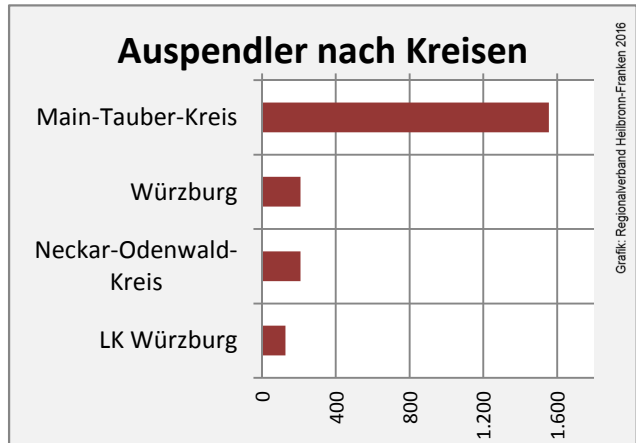

## Arbeitslosigkeit in Tauberbischofsheim

Grafik: Regionalverband Heilbronn-Franken 2016

## Arbeitslosigkeit in Tauberbischofsheim

■ unter 25 Jahren ■ über 55 Jahre

Grafik: Regionalverband Heilbronn-Franken 2016

Datengrundlage: Statistik der Bundesagentur für Arbeit

Abbildungen und Berechnungen: Regionalverband Heilbronn-Franken

# Tauberbischofsheim - Pendlerverflechtungen 2015

**Pendlersaldo: 2765**

Datengrundlage: Statistik der Bundesagentur für Arbeit

Abbildungen: Regionalverband Heilbronn-Franken (keine Berücksichtigung von Werten unter 30)