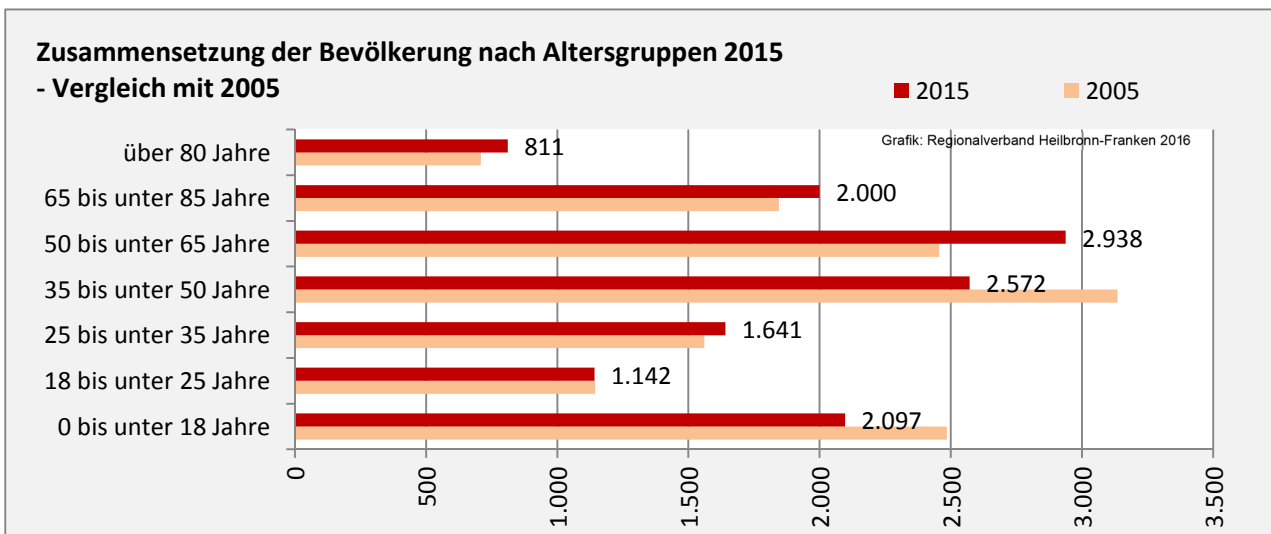

Tauberbischofsheim - Bevölkerung