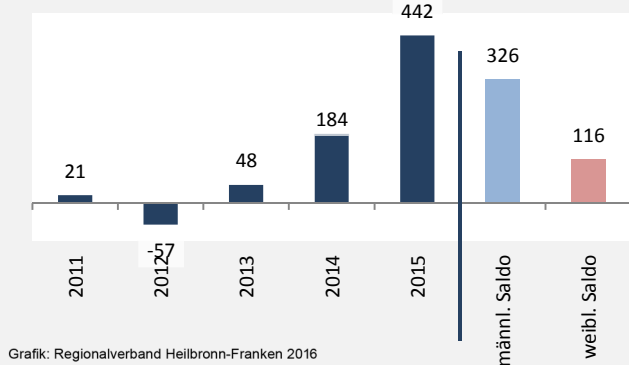

Wanderungssaldi Tauberbischofsheim

Grafik: Regionalverband Heilbronn-Franken 2016