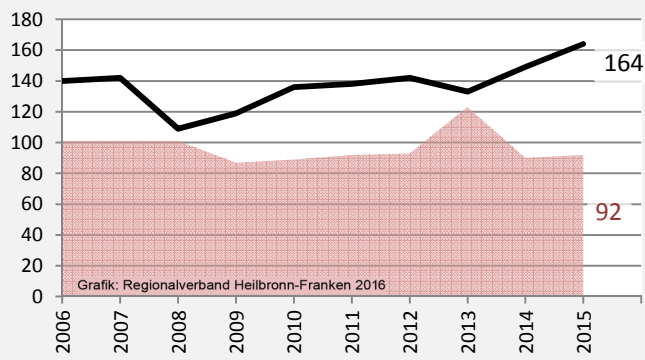

# Tauberbischofsheim - Bevölkerung

## Bevölkerungsstand in Tauberbischofsheim (2006 bis 2015)

Grafik: Regionalverband Heilbronn-Franken 2016

## Bevölkerungsentwicklung in Tauberbischofsheim (seit 2006)

Grafik: Regionalverband Heilbronn-Franken 2016

Geburten und Sterbefälle in Tauberbischofsheim

## 5-Jahres-Wertung (2011 - 2015): natürliche Bevölkerungsentwicklung pro 1.000 Einwohner