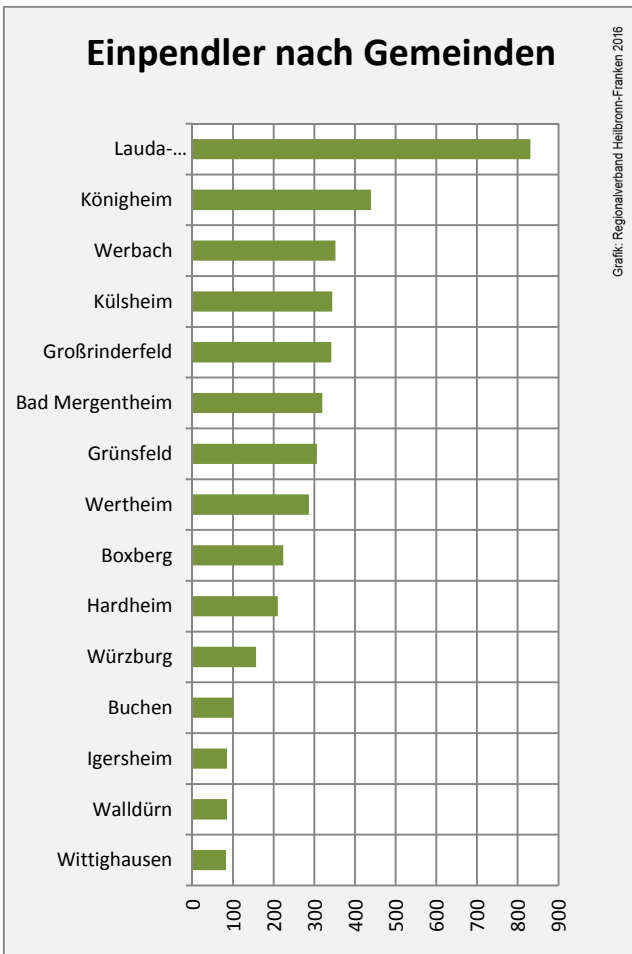

## Arbeitslosigkeit in Tauberbischofsheim

Grafik: Regionalverband Heilbronn-Franken 2016

## Arbeitslosigkeit in Tauberbischofsheim

■ unter 25 Jahren ■ über 55 Jahre

Grafik: Regionalverband Heilbronn-Franken 2016

Datengrundlage: Statistik der Bundesagentur für Arbeit

Abbildungen und Berechnungen: Regionalverband Heilbronn-Franken

# Tauberbischofsheim - Pendlerverflechtungen 2015

**Pendlersaldo: 2765**

Datengrundlage: Statistik der Bundesagentur für Arbeit

Abbildungen: Regionalverband Heilbronn-Franken (keine Berücksichtigung von Werten unter 30)