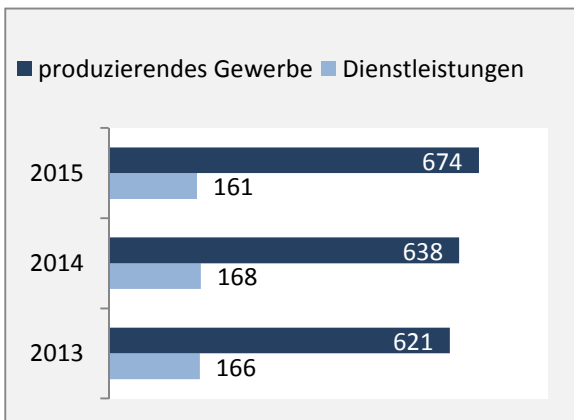

Stimpfach - Bevölkerung

Bevölkerungsstand in Stimpfach (2005 bis 2014)

Bevölkerungsentwicklung in Stimpfach (seit 2005)

Geburten und Sterbefälle in Stimpfach

5-Jahres-Wertung (2010 - 2014): natürliche Bevölkerungsentwicklung pro 1.000 Einwohner

Wanderungssaldi Stimpfach

5-Jahres-Wertung (2010 - 2014): Wanderungsgewinne bzw. -verluste pro 1.000 Einwohner

Datengrundlage: Statistisches Landesamt Baden-Württemberg (ab 2011: Zensus 2011)

Abbildungen und Berechnungen: Regionalverband Heilbronn-Franken

Stimpfach - Bevölkerungsvorausrechnung 2015

Stimpfach - Beschäftigung

Datengrundlage: Statistik der Bundesagentur für Arbeit

Abbildungen und Berechnungen: Regionalverband Heilbronn-Franken

Stimpfach - Pendler 2014