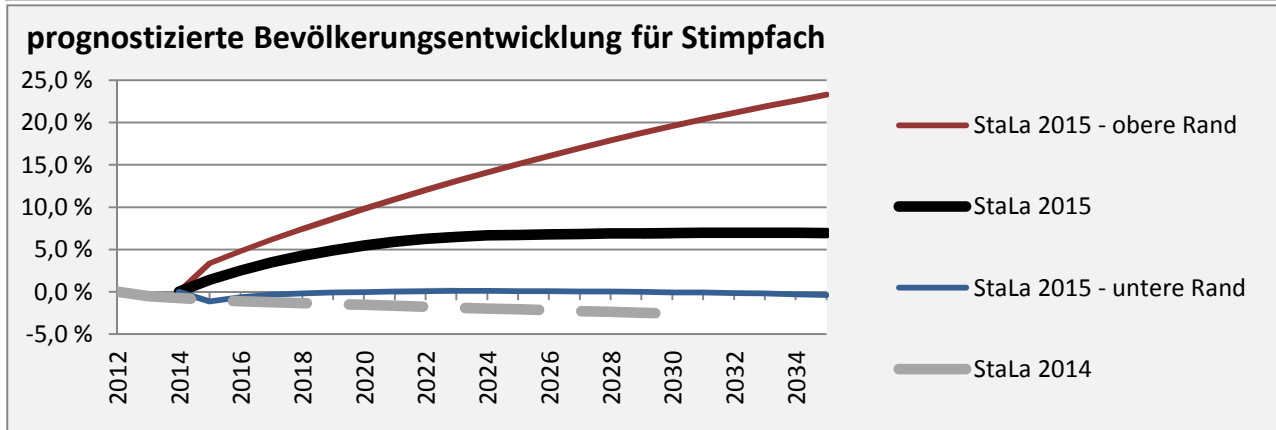

Stimpfach - Bevölkerungsvorausrechnung 2015