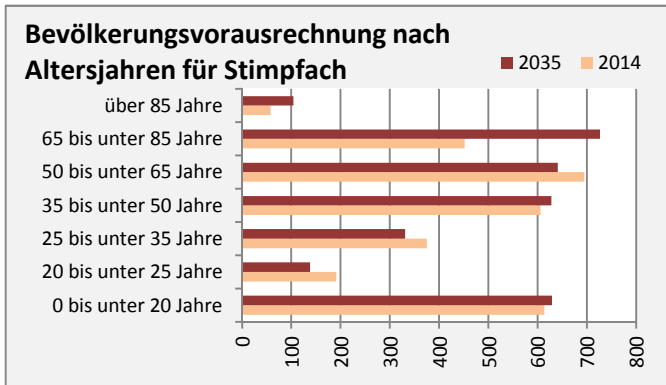

Stimpfach - Bevölkerung

Bevölkerungsstand in Stimpfach (2005 bis 2014)

Bevölkerungsentwicklung in Stimpfach (seit 2005)

Geburten und Sterbefälle in Stimpfach

5-Jahres-Wertung (2010 - 2014): natürliche Bevölkerungsentwicklung pro 1.000 Einwohner

Wanderungssaldi Stimpfach

5-Jahres-Wertung (2010 - 2014): Wanderungsgewinne bzw. -verluste pro 1.000 Einwohner

Datengrundlage: Statistisches Landesamt Baden-Württemberg (ab 2011: Zensus 2011)

Abbildungen und Berechnungen: Regionalverband Heilbronn-Franken

Stimpfach - Bevölkerungsvorausrechnung 2015

Stimpfach - Beschäftigung

Datengrundlage: Statistik der Bundesagentur für Arbeit

Abbildungen und Berechnungen: Regionalverband Heilbronn-Franken

Stimpfach - Pendler 2014