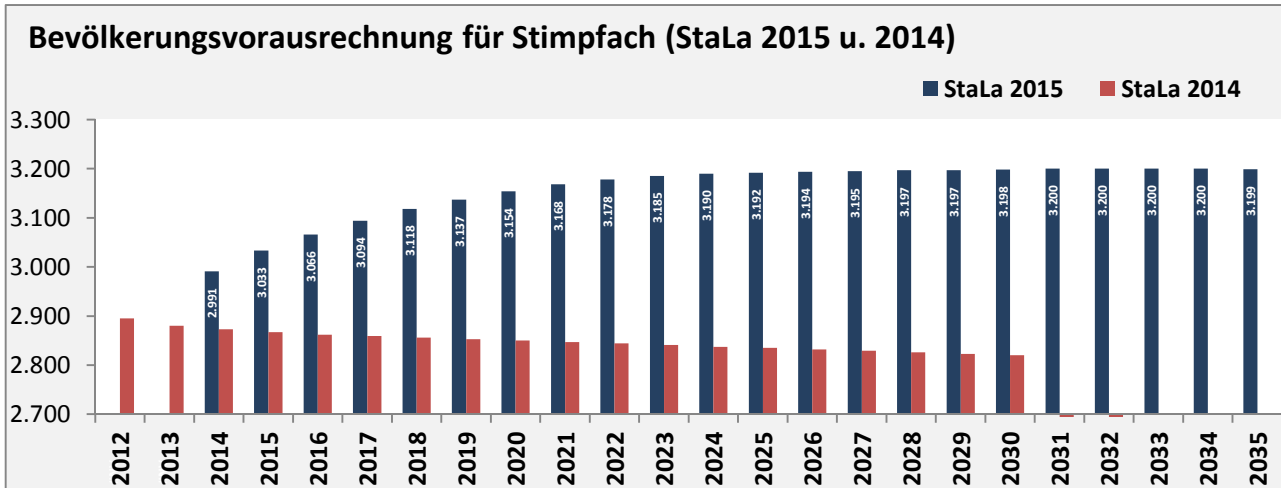

Stimpfach - Bevölkerungsvorausrechnung 2015