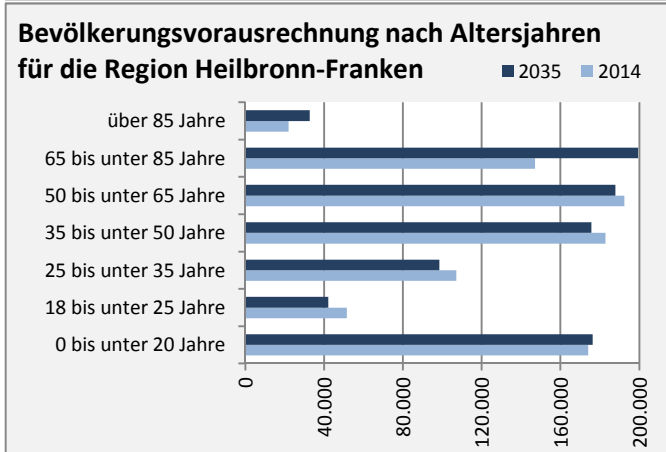

Stimpfach - Bevölkerung

Bevölkerungsstand in Stimpfach (2005 bis 2014)

Bevölkerungsentwicklung in Stimpfach (seit 2005)

Geburten und Sterbefälle in Stimpfach

5-Jahres-Wertung (2010 - 2014): natürliche Bevölkerungsentwicklung pro 1.000 Einwohner

Wanderungssaldi Stimpfach

5-Jahres-Wertung (2010 - 2014): Wanderungsgewinne bzw. -verluste pro 1.000 Einwohner

Datengrundlage: Statistisches Landesamt Baden-Württemberg (ab 2011: Zensus 2011)

Abbildungen und Berechnungen: Regionalverband Heilbronn-Franken

Stimpfach - Bevölkerungsvorausrechnung 2015

Stimpfach - Beschäftigung

Datengrundlage: Statistik der Bundesagentur für Arbeit

Abbildungen und Berechnungen: Regionalverband Heilbronn-Franken

Stimpfach - Pendler 2014