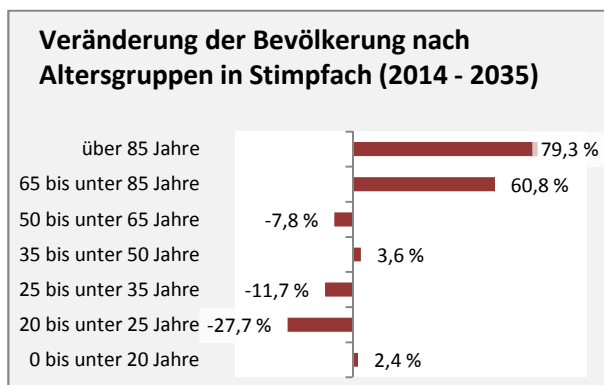

Stimpfach - Bevölkerung

Bevölkerungsstand in Stimpfach (2005 bis 2014)

Bevölkerungsentwicklung in Stimpfach (seit 2005)

Geburten und Sterbefälle in Stimpfach

5-Jahres-Wertung (2010 - 2014): natürliche Bevölkerungsentwicklung pro 1.000 Einwohner

Wanderungssaldi Stimpfach

5-Jahres-Wertung (2010 - 2014): Wanderungsgewinne bzw. -verluste pro 1.000 Einwohner

Datengrundlage: Statistisches Landesamt Baden-Württemberg (ab 2011: Zensus 2011)

Abbildungen und Berechnungen: Regionalverband Heilbronn-Franken

Stimpfach - Bevölkerungsvorausrechnung 2015

Stimpfach - Beschäftigung

Datengrundlage: Statistik der Bundesagentur für Arbeit

Abbildungen und Berechnungen: Regionalverband Heilbronn-Franken

Stimpfach - Pendler 2014