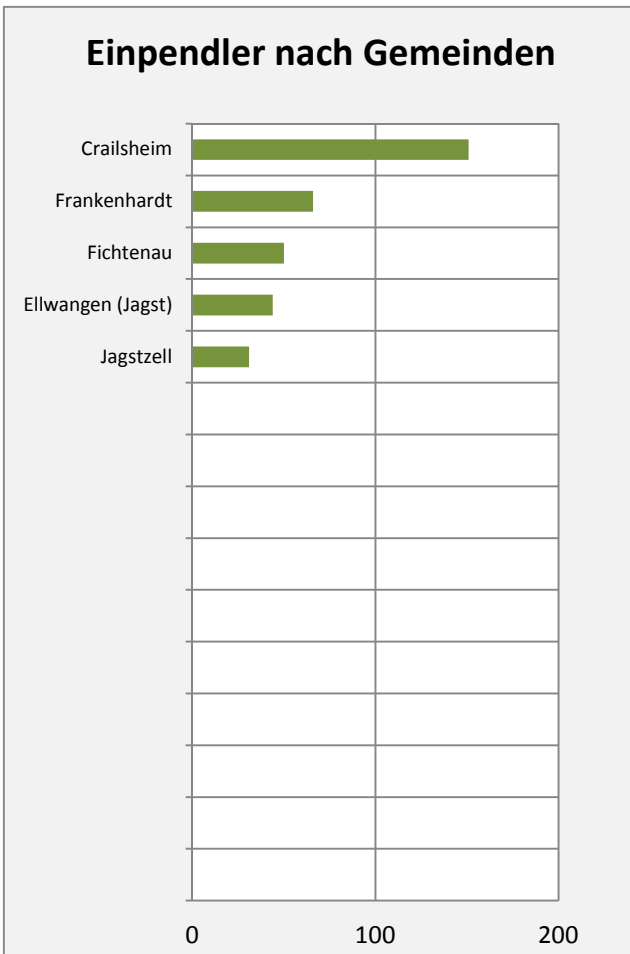

Stimpfach - Bevölkerung

Bevölkerungsstand in Stimpfach (2005 bis 2014)

Bevölkerungsentwicklung in Stimpfach (seit 2005)

Geburten und Sterbefälle in Stimpfach

5-Jahres-Wertung (2010 - 2014): natürliche Bevölkerungsentwicklung pro 1.000 Einwohner

Wanderungssaldi Stimpfach

5-Jahres-Wertung (2010 - 2014): Wanderungsgewinne bzw. -verluste pro 1.000 Einwohner

Datengrundlage: Statistisches Landesamt Baden-Württemberg (ab 2011: Zensus 2011)

Abbildungen und Berechnungen: Regionalverband Heilbronn-Franken

Stimpfach - Bevölkerungsvorausrechnung 2015

Stimpfach - Beschäftigung

Datengrundlage: Statistik der Bundesagentur für Arbeit

Abbildungen und Berechnungen: Regionalverband Heilbronn-Franken

Stimpfach - Pendler 2014

Pendlersaldo: -384

Datengrundlage: Statistik der Bundesagentur für Arbeit

Abbildungen: Regionalverband Heilbronn-Franken (keine Berücksichtigung von Werten unter 30)

Stimpfach - Wohnungsbestand und -entwicklung