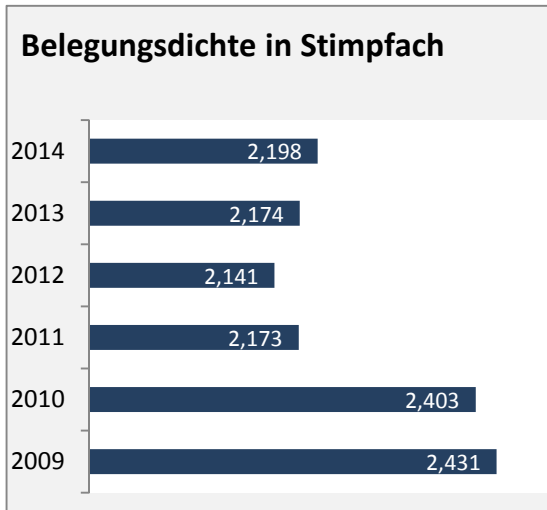

Stimpfach - Bevölkerung

Bevölkerungsstand in Stimpfach (2005 bis 2014)

Bevölkerungsentwicklung in Stimpfach (seit 2005)

Geburten und Sterbefälle in Stimpfach

5-Jahres-Wertung (2010 - 2014): natürliche Bevölkerungsentwicklung pro 1.000 Einwohner

Wanderungssaldi Stimpfach

5-Jahres-Wertung (2010 - 2014): Wanderungsgewinne bzw. -verluste pro 1.000 Einwohner

Datengrundlage: Statistisches Landesamt Baden-Württemberg (ab 2011: Zensus 2011)

Abbildungen und Berechnungen: Regionalverband Heilbronn-Franken

Stimpfach - Bevölkerungsvorausrechnung 2015

Stimpfach - Beschäftigung

Datengrundlage: Statistik der Bundesagentur für Arbeit

Abbildungen und Berechnungen: Regionalverband Heilbronn-Franken

Stimpfach - Pendler 2014

Pendlersaldo: -384

Datengrundlage: Statistik der Bundesagentur für Arbeit

Abbildungen: Regionalverband Heilbronn-Franken (keine Berücksichtigung von Werten unter 30)

Stimpfach - Wohnungsbestand und -entwicklung