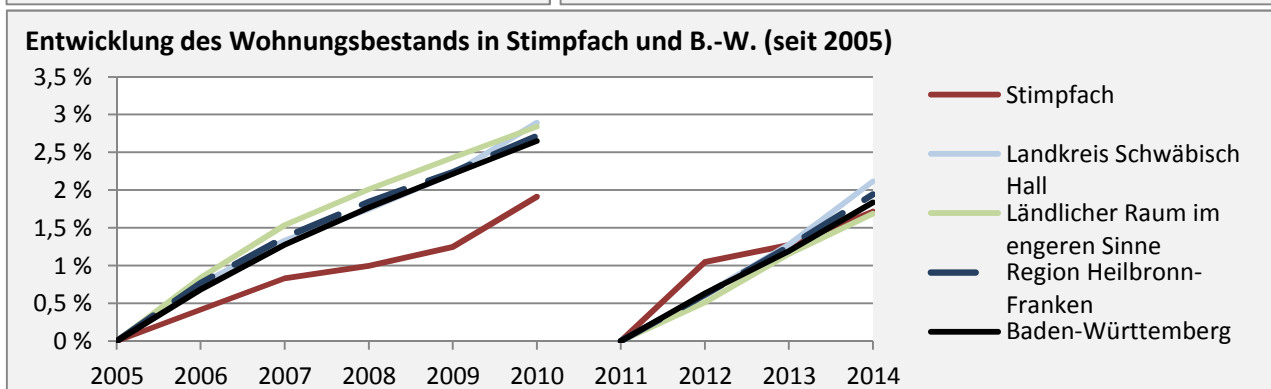

Stimpfach - Bevölkerung

Bevölkerungsstand in Stimpfach (2005 bis 2014)

Bevölkerungsentwicklung in Stimpfach (seit 2005)

Geburten und Sterbefälle in Stimpfach

5-Jahres-Wertung (2010 - 2014): natürliche Bevölkerungsentwicklung pro 1.000 Einwohner

Stimpfach - Bevölkerungsvorausrechnung 2015

Stimpfach - Beschäftigung

Datengrundlage: Statistik der Bundesagentur für Arbeit

Abbildungen und Berechnungen: Regionalverband Heilbronn-Franken

Stimpfach - Pendler 2014

Pendlersaldo: -384

Datengrundlage: Statistik der Bundesagentur für Arbeit

Abbildungen: Regionalverband Heilbronn-Franken (keine Berücksichtigung von Werten unter 30)

Stimpfach - Wohnungsbestand und -entwicklung