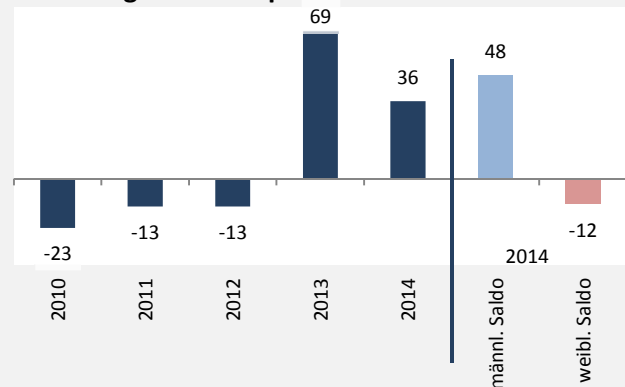

Stimpfach - Bevölkerung

Bevölkerungsstand in Stimpfach (2005 bis 2014)

Bevölkerungsentwicklung in Stimpfach (seit 2005)

Geburten und Sterbefälle in Stimpfach

5-Jahres-Wertung (2010 - 2014): natürliche Bevölkerungsentwicklung pro 1.000 Einwohner

Wanderungssaldi Stimpfach

5-Jahres-Wertung (2010 - 2014): Wanderungsgewinne bzw. -verluste pro 1.000 Einwohner

Datengrundlage: Statistisches Landesamt Baden-Württemberg (ab 2011: Zensus 2011)

Abbildungen und Berechnungen: Regionalverband Heilbronn-Franken