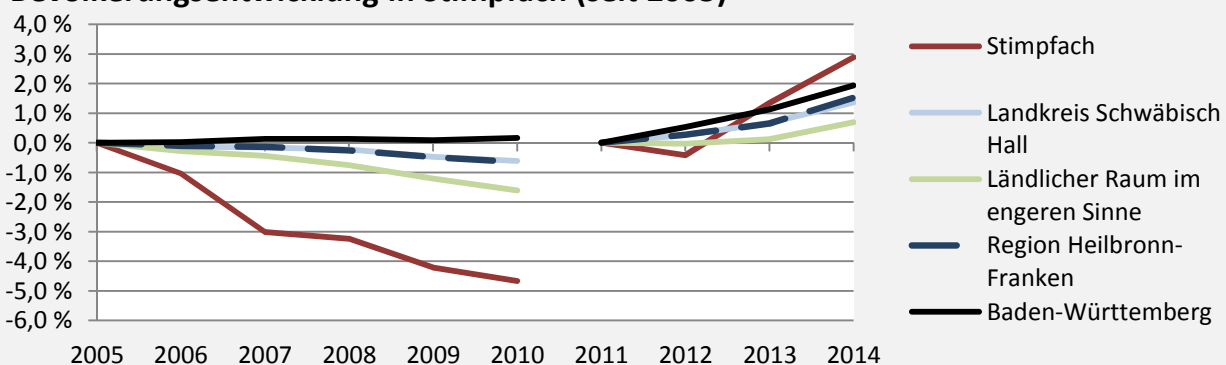

Stimpfach - Bevölkerung

Bevölkerungsstand in Stimpfach (2005 bis 2014)

Bevölkerungsentwicklung in Stimpfach (seit 2005)

Geburten und Sterbefälle in Stimpfach

5-Jahres-Wertung (2010 - 2014): natürliche Bevölkerungsentwicklung pro 1.000 Einwohner