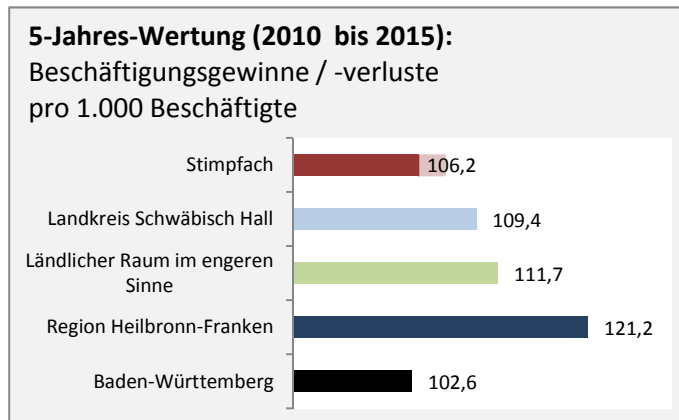

Stimpfach - Bevölkerung

Bevölkerungsstand in Stimpfach (2005 bis 2014)

Bevölkerungsentwicklung in Stimpfach (seit 2005)

Geburten und Sterbefälle in Stimpfach

5-Jahres-Wertung (2010 - 2014): natürliche Bevölkerungsentwicklung pro 1.000 Einwohner

Wanderungssaldi Stimpfach

5-Jahres-Wertung (2010 - 2014): Wanderungsgewinne bzw. -verluste pro 1.000 Einwohner

Datengrundlage: Statistisches Landesamt Baden-Württemberg (ab 2011: Zensus 2011)

Abbildungen und Berechnungen: Regionalverband Heilbronn-Franken

Stimpfach - Bevölkerungsvorausrechnung 2015

Stimpfach - Beschäftigung

Datengrundlage: Statistik der Bundesagentur für Arbeit

Abbildungen und Berechnungen: Regionalverband Heilbronn-Franken

Stimpfach - Pendler 2014