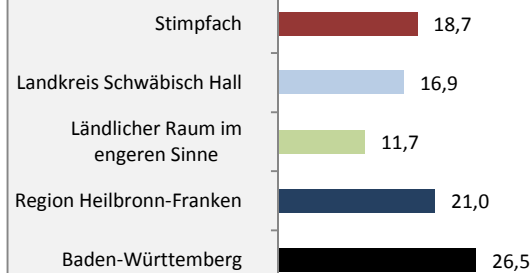

5-Jahres-Wertung (2010 - 2014): Wanderungsgewinne bzw. -verluste pro 1.000 Einwohner

Datengrundlage: Statistisches Landesamt Baden-Württemberg (ab 2011: Zensus 2011)

Abbildungen und Berechnungen: Regionalverband Heilbronn-Franken