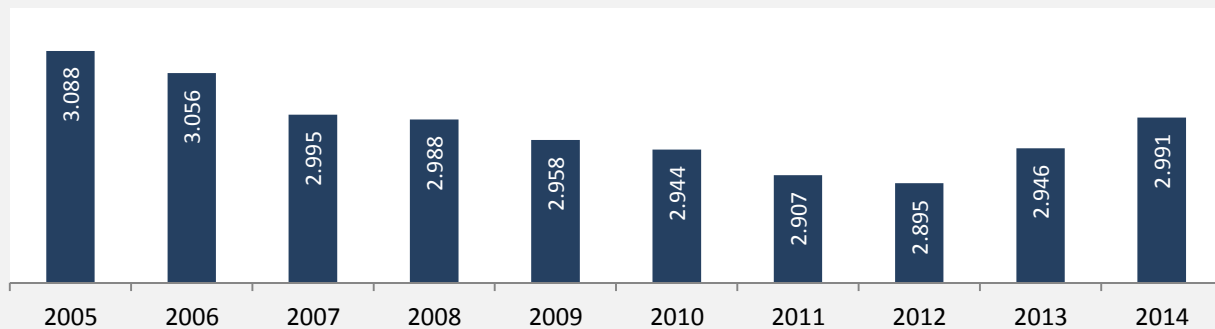

Stimpfach - Bevölkerung

Bevölkerungsstand in Stimpfach (2005 bis 2014)

Bevölkerungsentwicklung in Stimpfach (seit 2005)

Geburten und Sterbefälle in Stimpfach

5-Jahres-Wertung (2010 - 2014): natürliche Bevölkerungsentwicklung pro 1.000 Einwohner

Wanderungssaldi Stimpfach

5-Jahres-Wertung (2010 - 2014): Wanderungsgewinne bzw. -verluste pro 1.000 Einwohner

Datengrundlage: Statistisches Landesamt Baden-Württemberg (ab 2011: Zensus 2011)

Abbildungen und Berechnungen: Regionalverband Heilbronn-Franken