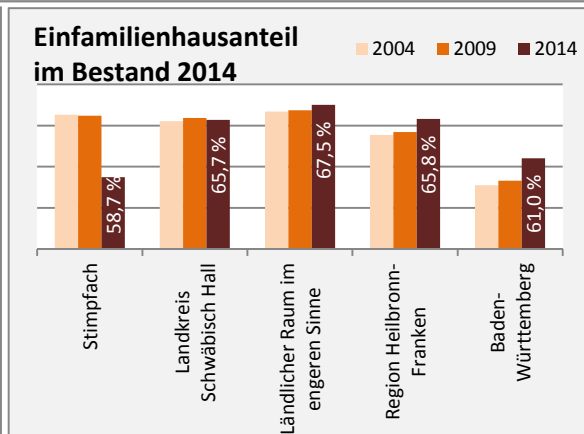

Stimpfach - Bevölkerung

Bevölkerungsstand in Stimpfach (2005 bis 2014)

Bevölkerungsentwicklung in Stimpfach (seit 2005)

Geburten und Sterbefälle in Stimpfach

5-Jahres-Wertung (2010 - 2014): natürliche Bevölkerungsentwicklung pro 1.000 Einwohner

Wanderungssaldi Stimpfach

5-Jahres-Wertung (2010 - 2014): Wanderungsgewinne bzw. -verluste pro 1.000 Einwohner

Datengrundlage: Statistisches Landesamt Baden-Württemberg (ab 2011: Zensus 2011)

Abbildungen und Berechnungen: Regionalverband Heilbronn-Franken

Stimpfach - Bevölkerungsvorausrechnung 2015

Stimpfach - Beschäftigung

Datengrundlage: Statistik der Bundesagentur für Arbeit

Abbildungen und Berechnungen: Regionalverband Heilbronn-Franken

Stimpfach - Pendler 2014

Pendlersaldo: -384

Datengrundlage: Statistik der Bundesagentur für Arbeit

Abbildungen: Regionalverband Heilbronn-Franken (keine Berücksichtigung von Werten unter 30)

Stimpfach - Wohnungsbestand und -entwicklung