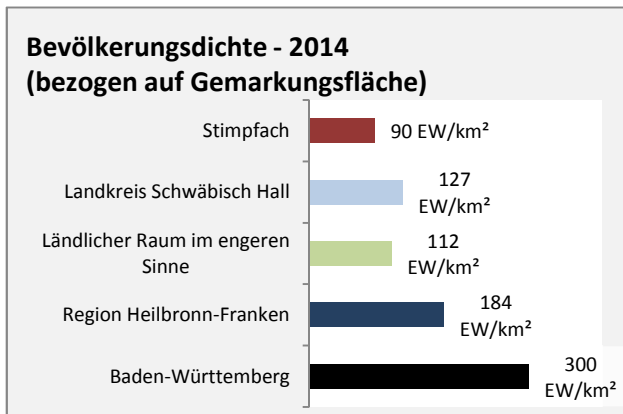

Stimpfach - Bevölkerungsvorausrechnung 2015

Stimpfach - Beschäftigung

Datengrundlage: Statistik der Bundesagentur für Arbeit

Abbildungen und Berechnungen: Regionalverband Heilbronn-Franken

Stimpfach - Pendler 2014

Pendlersaldo: -384

Datengrundlage: Statistik der Bundesagentur für Arbeit

Abbildungen: Regionalverband Heilbronn-Franken (keine Berücksichtigung von Werten unter 30)

Stimpfach - Wohnungsbestand und -entwicklung

Datengrundlage: Statistisches Landesamt Baden-Württemberg (ab 2011: Zensus 2011)

Abbildungen und Berechnungen: Regionalverband Heilbronn-Franken

Stimpfach - Flächenentwicklung

Datengrundlage: Landesamt für Statistik Baden-Württemberg