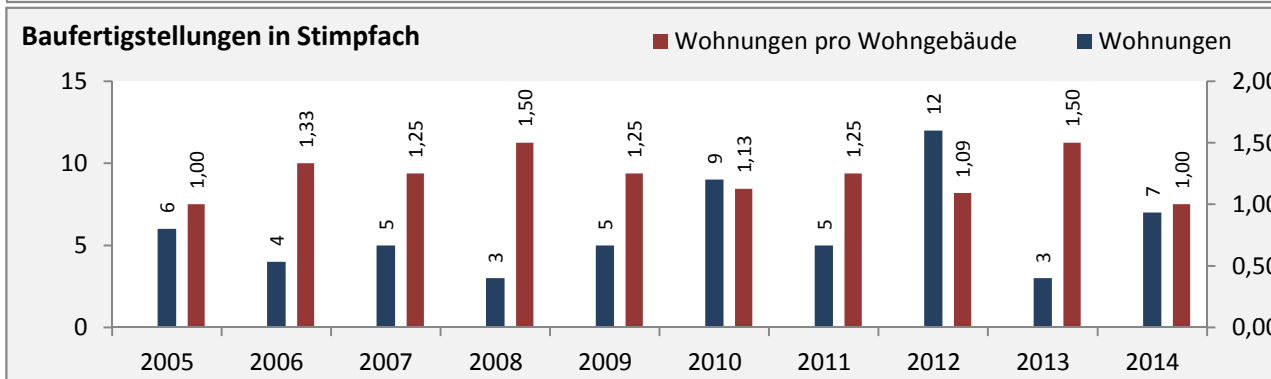

Stimpfach - Bevölkerung

Bevölkerungsstand in Stimpfach (2005 bis 2014)

Bevölkerungsentwicklung in Stimpfach (seit 2005)

Geburten und Sterbefälle in Stimpfach

5-Jahres-Wertung (2010 - 2014): natürliche Bevölkerungsentwicklung pro 1.000 Einwohner

Wanderungssaldi Stimpfach

5-Jahres-Wertung (2010 - 2014): Wanderungsgewinne bzw. -verluste pro 1.000 Einwohner

Datengrundlage: Statistisches Landesamt Baden-Württemberg (ab 2011: Zensus 2011)

Abbildungen und Berechnungen: Regionalverband Heilbronn-Franken

Stimpfach - Bevölkerungsvorausrechnung 2015

Stimpfach - Beschäftigung

Datengrundlage: Statistik der Bundesagentur für Arbeit

Abbildungen und Berechnungen: Regionalverband Heilbronn-Franken

Stimpfach - Pendler 2014

Pendlersaldo: -384

Datengrundlage: Statistik der Bundesagentur für Arbeit

Abbildungen: Regionalverband Heilbronn-Franken (keine Berücksichtigung von Werten unter 30)

Stimpfach - Wohnungsbestand und -entwicklung