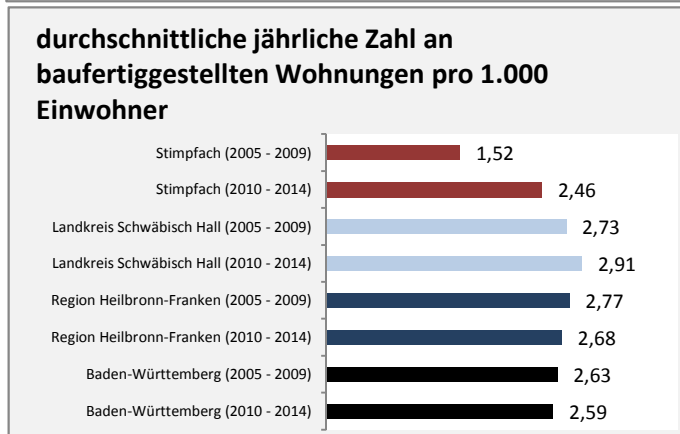

Stimpfach - Bevölkerung

Bevölkerungsstand in Stimpfach (2005 bis 2014)

Bevölkerungsentwicklung in Stimpfach (seit 2005)

Geburten und Sterbefälle in Stimpfach

5-Jahres-Wertung (2010 - 2014): natürliche Bevölkerungsentwicklung pro 1.000 Einwohner

Wanderungssaldi Stimpfach

5-Jahres-Wertung (2010 - 2014): Wanderungsgewinne bzw. -verluste pro 1.000 Einwohner

Datengrundlage: Statistisches Landesamt Baden-Württemberg (ab 2011: Zensus 2011)

Abbildungen und Berechnungen: Regionalverband Heilbronn-Franken

Stimpfach - Bevölkerungsvorausrechnung 2015

Stimpfach - Beschäftigung

Datengrundlage: Statistik der Bundesagentur für Arbeit

Abbildungen und Berechnungen: Regionalverband Heilbronn-Franken

Stimpfach - Pendler 2014

Pendlersaldo: -384

Datengrundlage: Statistik der Bundesagentur für Arbeit

Abbildungen: Regionalverband Heilbronn-Franken (keine Berücksichtigung von Werten unter 30)

Stimpfach - Wohnungsbestand und -entwicklung