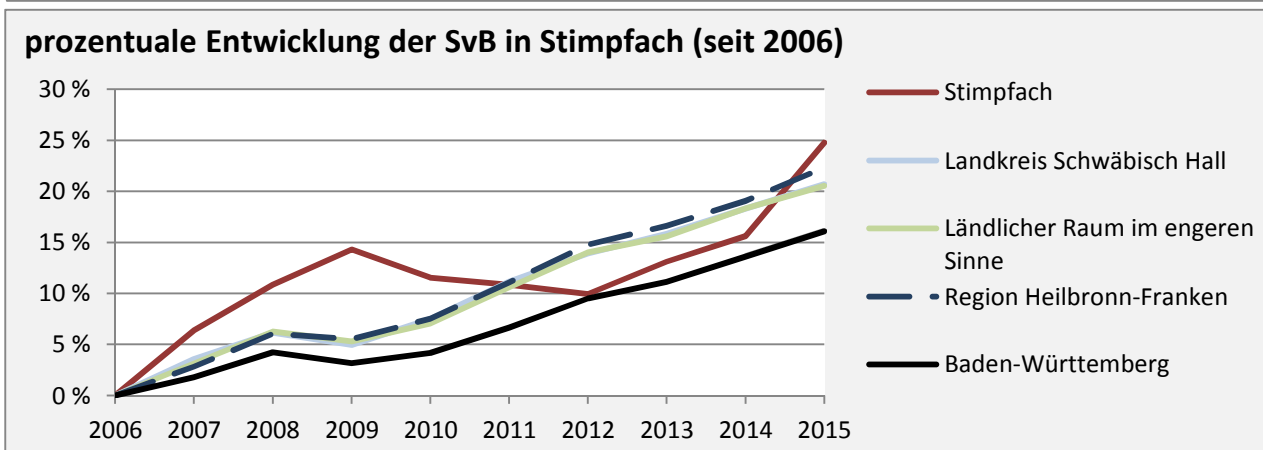

Stimpfach - Bevölkerung

Bevölkerungsstand in Stimpfach (2005 bis 2014)

Bevölkerungsentwicklung in Stimpfach (seit 2005)

Geburten und Sterbefälle in Stimpfach

5-Jahres-Wertung (2010 - 2014): natürliche Bevölkerungsentwicklung pro 1.000 Einwohner

Wanderungssaldi Stimpfach

5-Jahres-Wertung (2010 - 2014): Wanderungsgewinne bzw. -verluste pro 1.000 Einwohner

Datengrundlage: Statistisches Landesamt Baden-Württemberg (ab 2011: Zensus 2011)

Abbildungen und Berechnungen: Regionalverband Heilbronn-Franken

Stimpfach - Bevölkerungsvorausrechnung 2015

Stimpfach - Beschäftigung

Datengrundlage: Statistik der Bundesagentur für Arbeit

Abbildungen und Berechnungen: Regionalverband Heilbronn-Franken

Stimpfach - Pendler 2014