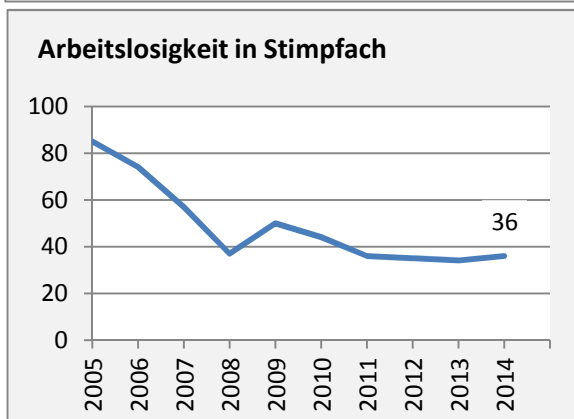

Stimpfach - Beschäftigung

Datengrundlage: Statistik der Bundesagentur für Arbeit

Abbildungen und Berechnungen: Regionalverband Heilbronn-Franken