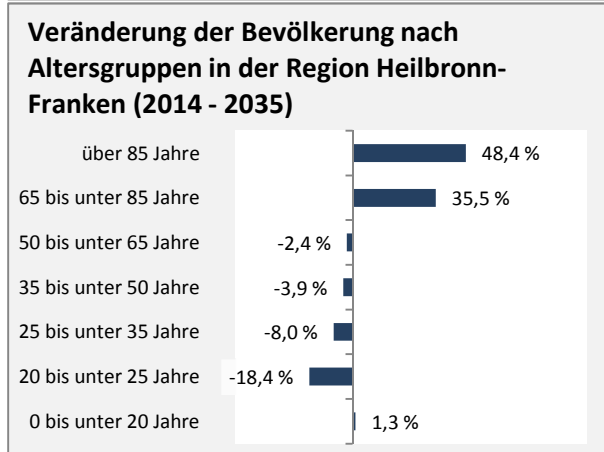

Stimpfach - Bevölkerung

Bevölkerungsstand in Stimpfach (2005 bis 2014)

Bevölkerungsentwicklung in Stimpfach (seit 2005)

Geburten und Sterbefälle in Stimpfach

5-Jahres-Wertung (2010 - 2014): natürliche Bevölkerungsentwicklung pro 1.000 Einwohner

Wanderungssaldi Stimpfach

5-Jahres-Wertung (2010 - 2014): Wanderungsgewinne bzw. -verluste pro 1.000 Einwohner

Datengrundlage: Statistisches Landesamt Baden-Württemberg (ab 2011: Zensus 2011)

Abbildungen und Berechnungen: Regionalverband Heilbronn-Franken

Stimpfach - Bevölkerungsvorausrechnung 2015

Stimpfach - Beschäftigung

Datengrundlage: Statistik der Bundesagentur für Arbeit

Abbildungen und Berechnungen: Regionalverband Heilbronn-Franken

Stimpfach - Pendler 2014