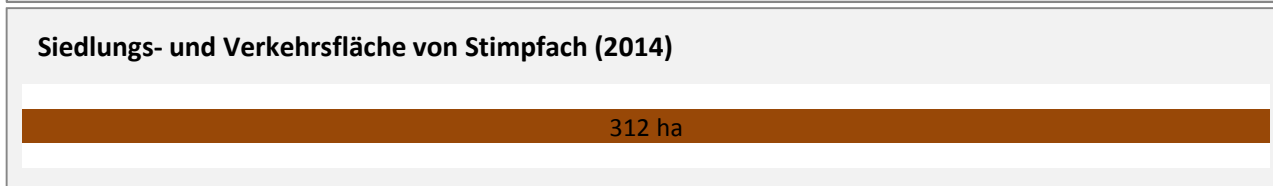

Stimpfach - Flächenentwicklung

Datengrundlage: Landesamt für Statistik Baden-Württemberg

Abbildungen und Berechnungen: Regionalverband Heilbronn-Franken