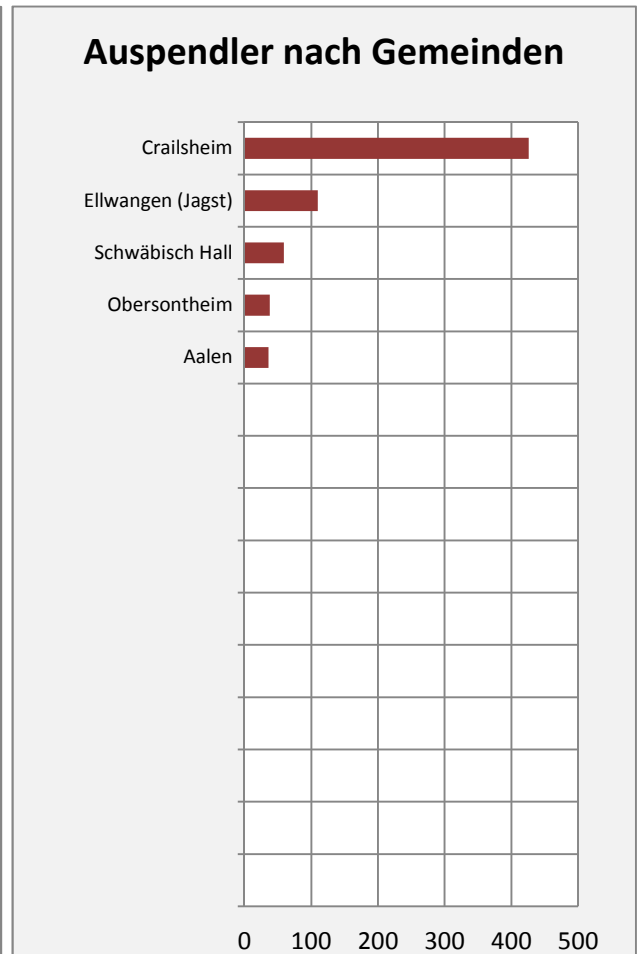

Stimpfach - Bevölkerung

Bevölkerungsstand in Stimpfach (2005 bis 2014)

Bevölkerungsentwicklung in Stimpfach (seit 2005)

Geburten und Sterbefälle in Stimpfach

5-Jahres-Wertung (2010 - 2014): natürliche Bevölkerungsentwicklung pro 1.000 Einwohner

Wanderungssaldi Stimpfach

5-Jahres-Wertung (2010 - 2014): Wanderungsgewinne bzw. -verluste pro 1.000 Einwohner

Datengrundlage: Statistisches Landesamt Baden-Württemberg (ab 2011: Zensus 2011)

Abbildungen und Berechnungen: Regionalverband Heilbronn-Franken

Stimpfach - Bevölkerungsvorausrechnung 2015

Stimpfach - Beschäftigung

Datengrundlage: Statistik der Bundesagentur für Arbeit

Abbildungen und Berechnungen: Regionalverband Heilbronn-Franken

Stimpfach - Pendler 2014

Pendlersaldo: -384

Datengrundlage: Statistik der Bundesagentur für Arbeit

Abbildungen: Regionalverband Heilbronn-Franken (keine Berücksichtigung von Werten unter 30)

Stimpfach - Wohnungsbestand und -entwicklung