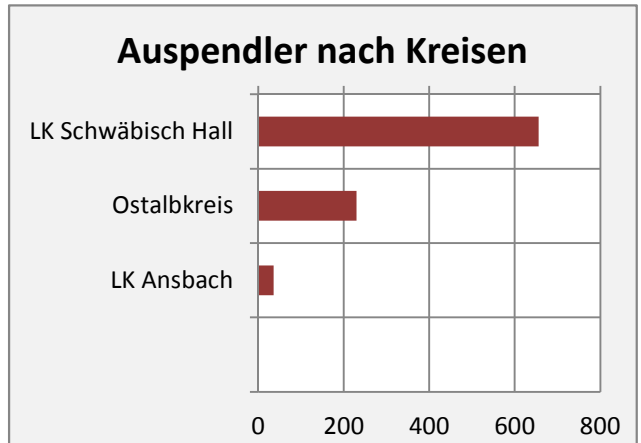

Wanderungssaldi Stimpfach

5-Jahres-Wertung (2010 - 2014): Wanderungsgewinne bzw. -verluste pro 1.000 Einwohner

Datengrundlage: Statistisches Landesamt Baden-Württemberg (ab 2011: Zensus 2011)

Abbildungen und Berechnungen: Regionalverband Heilbronn-Franken

Stimpfach - Bevölkerungsvorausrechnung 2015

Stimpfach - Beschäftigung

Datengrundlage: Statistik der Bundesagentur für Arbeit

Abbildungen und Berechnungen: Regionalverband Heilbronn-Franken

Stimpfach - Pendler 2014

Pendlersaldo: -384

Datengrundlage: Statistik der Bundesagentur für Arbeit

Abbildungen: Regionalverband Heilbronn-Franken (keine Berücksichtigung von Werten unter 30)

Stimpfach - Wohnungsbestand und -entwicklung