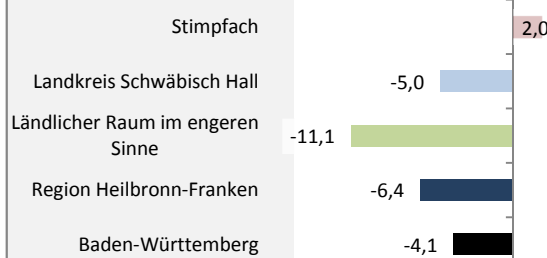

Stimpfach - Bevölkerung

Bevölkerungsstand in Stimpfach (2005 bis 2014)

Bevölkerungsentwicklung in Stimpfach (seit 2005)

Geburten und Sterbefälle in Stimpfach

5-Jahres-Wertung (2010 - 2014): natürliche Bevölkerungsentwicklung pro 1.000 Einwohner