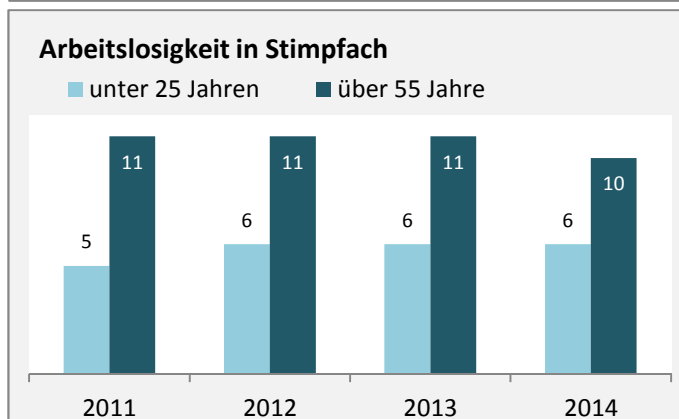

Stimpfach - Bevölkerung

Bevölkerungsstand in Stimpfach (2005 bis 2014)

Bevölkerungsentwicklung in Stimpfach (seit 2005)

Geburten und Sterbefälle in Stimpfach

5-Jahres-Wertung (2010 - 2014): natürliche Bevölkerungsentwicklung pro 1.000 Einwohner

Wanderungssaldi Stimpfach

5-Jahres-Wertung (2010 - 2014): Wanderungsgewinne bzw. -verluste pro 1.000 Einwohner

Datengrundlage: Statistisches Landesamt Baden-Württemberg (ab 2011: Zensus 2011)

Abbildungen und Berechnungen: Regionalverband Heilbronn-Franken

Stimpfach - Bevölkerungsvorausrechnung 2015

Stimpfach - Beschäftigung

Datengrundlage: Statistik der Bundesagentur für Arbeit

Abbildungen und Berechnungen: Regionalverband Heilbronn-Franken

Stimpfach - Pendler 2014