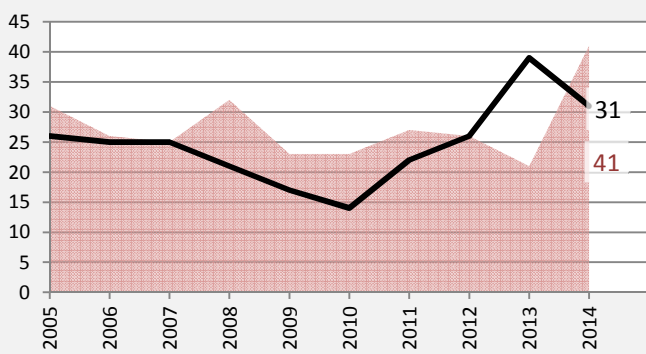

Stimpfach - Bevölkerung

Bevölkerungsstand in Stimpfach (2005 bis 2014)

Bevölkerungsentwicklung in Stimpfach (seit 2005)

Geburten und Sterbefälle in Stimpfach

5-Jahres-Wertung (2010 - 2014): natürliche Bevölkerungsentwicklung pro 1.000 Einwohner

Wanderungssaldi Stimpfach

5-Jahres-Wertung (2010 - 2014): Wanderungsgewinne bzw. -verluste pro 1.000 Einwohner

Datengrundlage: Statistisches Landesamt Baden-Württemberg (ab 2011: Zensus 2011)

Abbildungen und Berechnungen: Regionalverband Heilbronn-Franken