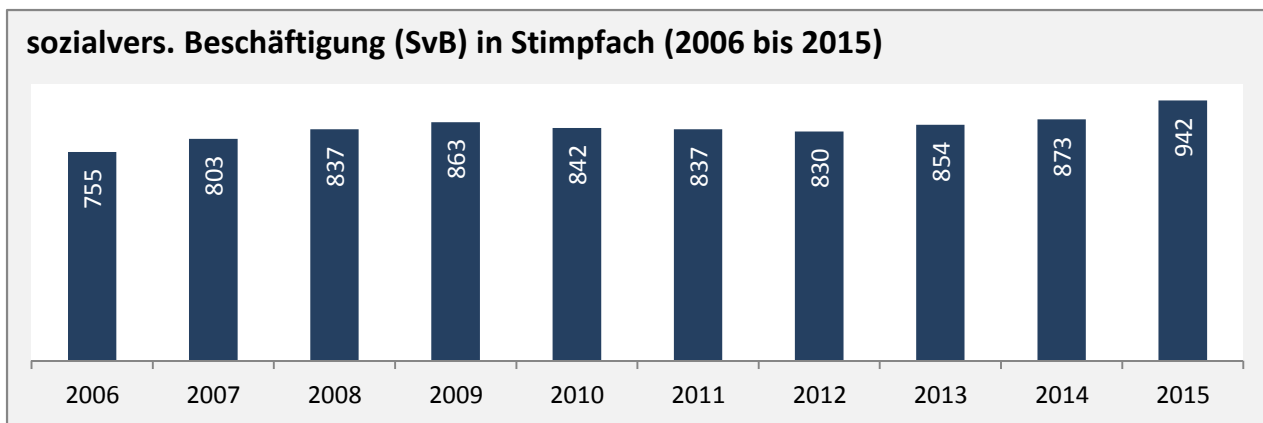

Stimpfach - Bevölkerung

Bevölkerungsstand in Stimpfach (2005 bis 2014)

Bevölkerungsentwicklung in Stimpfach (seit 2005)

Geburten und Sterbefälle in Stimpfach

5-Jahres-Wertung (2010 - 2014): natürliche Bevölkerungsentwicklung pro 1.000 Einwohner

Wanderungssaldi Stimpfach

5-Jahres-Wertung (2010 - 2014): Wanderungsgewinne bzw. -verluste pro 1.000 Einwohner

Datengrundlage: Statistisches Landesamt Baden-Württemberg (ab 2011: Zensus 2011)

Abbildungen und Berechnungen: Regionalverband Heilbronn-Franken

Stimpfach - Bevölkerungsvorausrechnung 2015

Stimpfach - Beschäftigung

Datengrundlage: Statistik der Bundesagentur für Arbeit

Abbildungen und Berechnungen: Regionalverband Heilbronn-Franken

Stimpfach - Pendler 2014