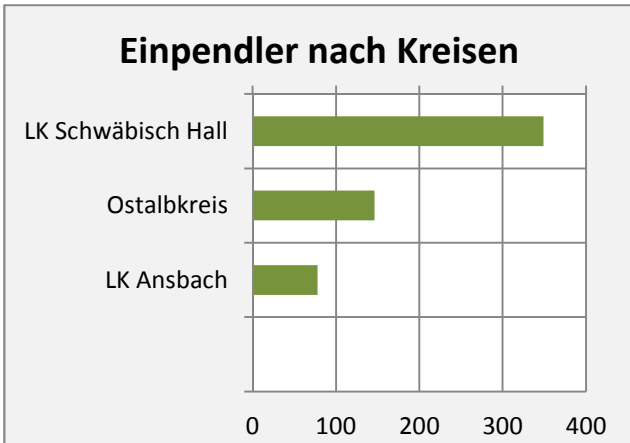

Wanderungssaldi Stimpfach

5-Jahres-Wertung (2010 - 2014): Wanderungsgewinne bzw. -verluste pro 1.000 Einwohner

Datengrundlage: Statistisches Landesamt Baden-Württemberg (ab 2011: Zensus 2011)

Abbildungen und Berechnungen: Regionalverband Heilbronn-Franken

Stimpfach - Bevölkerungsvorausrechnung 2015

Stimpfach - Beschäftigung

Datengrundlage: Statistik der Bundesagentur für Arbeit

Abbildungen und Berechnungen: Regionalverband Heilbronn-Franken

Stimpfach - Pendler 2014

Pendlersaldo: -384

Datengrundlage: Statistik der Bundesagentur für Arbeit

Abbildungen: Regionalverband Heilbronn-Franken (keine Berücksichtigung von Werten unter 30)

Stimpfach - Wohnungsbestand und -entwicklung