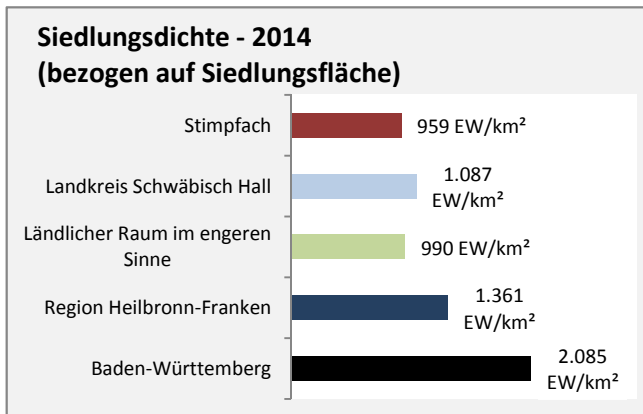

Stimpfach - Bevölkerungsvorausrechnung 2015

Stimpfach - Beschäftigung

Datengrundlage: Statistik der Bundesagentur für Arbeit

Abbildungen und Berechnungen: Regionalverband Heilbronn-Franken

Stimpfach - Pendler 2014

Pendlersaldo: -384

Datengrundlage: Statistik der Bundesagentur für Arbeit

Abbildungen: Regionalverband Heilbronn-Franken (keine Berücksichtigung von Werten unter 30)

Stimpfach - Wohnungsbestand und -entwicklung

Datengrundlage: Statistisches Landesamt Baden-Württemberg (ab 2011: Zensus 2011)

Abbildungen und Berechnungen: Regionalverband Heilbronn-Franken

Stimpfach - Flächenentwicklung

Datengrundlage: Landesamt für Statistik Baden-Württemberg