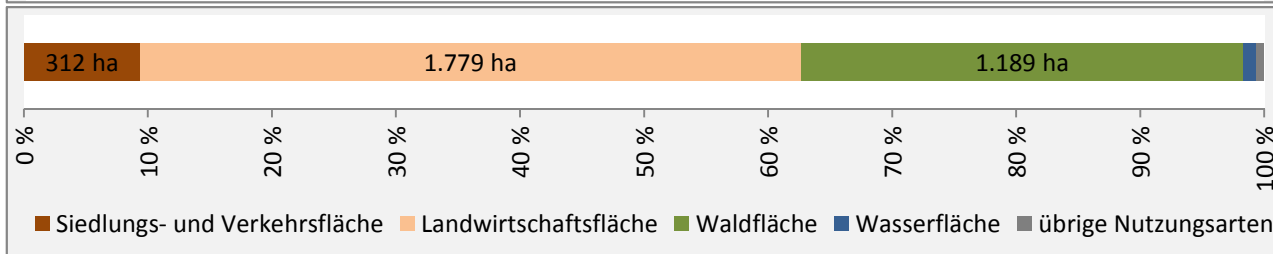

Stimpfach - Bevölkerungsvorausrechnung 2015

Stimpfach - Beschäftigung

Datengrundlage: Statistik der Bundesagentur für Arbeit

Abbildungen und Berechnungen: Regionalverband Heilbronn-Franken

Stimpfach - Pendler 2014

Pendlersaldo: -384

Datengrundlage: Statistik der Bundesagentur für Arbeit

Abbildungen: Regionalverband Heilbronn-Franken (keine Berücksichtigung von Werten unter 30)

Stimpfach - Wohnungsbestand und -entwicklung

Datengrundlage: Statistisches Landesamt Baden-Württemberg (ab 2011: Zensus 2011)

Abbildungen und Berechnungen: Regionalverband Heilbronn-Franken

Stimpfach - Flächenentwicklung

Datengrundlage: Landesamt für Statistik Baden-Württemberg