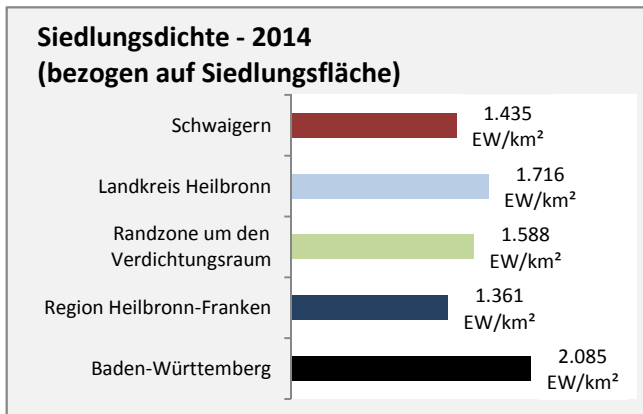

Schwaigern - Flächenentwicklung

Datengrundlage: Landesamt für Statistik Baden-Württemberg

Abbildungen und Berechnungen: Regionalverband Heilbronn-Franken