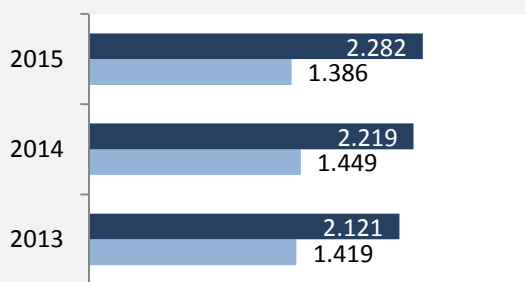

Schwaigern - Bevölkerung

Bevölkerungsstand in Schwaigern (2005 bis 2014)

Bevölkerungsentwicklung in Schwaigern (seit 2005)

5-Jahres-Wertung (2010 - 2014): natürliche Bevölkerungsentwicklung pro 1.000 Einwohner

Schwaigern - Bevölkerungsvorausrechnung 2015

Schwaigern - Beschäftigung

sozialvers. Beschäftigung (SvB) in Schwaigern (2006 bis 2015)

prozentuale Entwicklung der SvB in Schwaigern (seit 2006)

■ produzierendes Gewerbe ■ Dienstleistungen

5-Jahres-Wertung (2010 bis 2015):

Beschäftigungsgewinne / -verluste pro 1.000 Beschäftigte

Arbeitslosigkeit in Schwaigern

Arbeitslosigkeit in Schwaigern

■ unter 25 Jahre ■ über 55 Jahre

Datengrundlage: Statistik der Bundesagentur für Arbeit