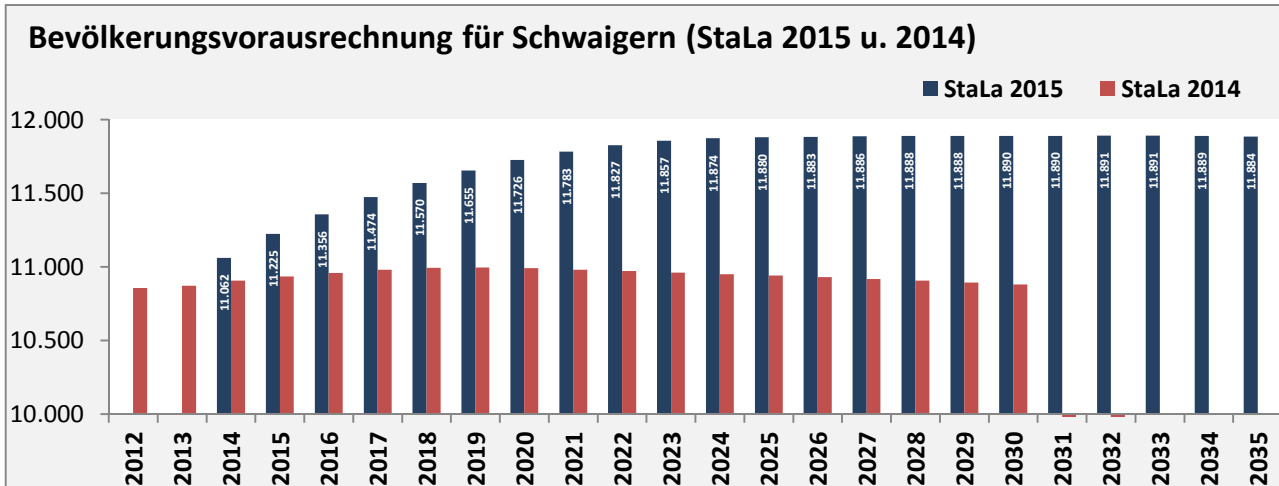

Schwaigern - Bevölkerung

Bevölkerungsstand in Schwaigern (2005 bis 2014)

Bevölkerungsentwicklung in Schwaigern (seit 2005)

5-Jahres-Wertung (2010 - 2014): natürliche Bevölkerungsentwicklung pro 1.000 Einwohner

Wanderungssaldi Schwaigern

5-Jahres-Wertung (2010 - 2014): Wanderungsgewinne bzw. -verluste pro 1.000 Einwohner

Datengrundlage: Statistisches Landesamt Baden-Württemberg (ab 2011: Zensus 2011)

Abbildungen und Berechnungen: Regionalverband Heilbronn-Franken

Schwaigern - Bevölkerungsvorausrechnung 2015

Schwaigern - Beschäftigung

sozialvers. Beschäftigung (SvB) in Schwaigern (2006 bis 2015)

prozentuale Entwicklung der SvB in Schwaigern (seit 2006)

■ produzierendes Gewerbe ■ Dienstleistungen