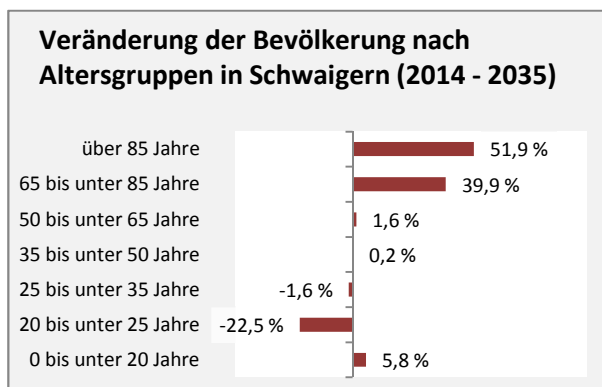

Schwaigern - Bevölkerung

Bevölkerungsstand in Schwaigern (2005 bis 2014)

Bevölkerungsentwicklung in Schwaigern (seit 2005)

5-Jahres-Wertung (2010 - 2014): natürliche Bevölkerungsentwicklung pro 1.000 Einwohner

Wanderungssaldi Schwaigern

5-Jahres-Wertung (2010 - 2014): Wanderungsgewinne bzw. -verluste pro 1.000 Einwohner

Datengrundlage: Statistisches Landesamt Baden-Württemberg (ab 2011: Zensus 2011)

Abbildungen und Berechnungen: Regionalverband Heilbronn-Franken

Schwaigern - Bevölkerungsvorausrechnung 2015

Schwaigern - Beschäftigung

sozialvers. Beschäftigung (SvB) in Schwaigern (2006 bis 2015)

prozentuale Entwicklung der SvB in Schwaigern (seit 2006)

■ produzierendes Gewerbe ■ Dienstleistungen