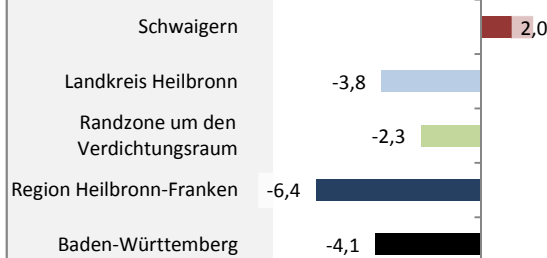

Schwaigern - Bevölkerung

Bevölkerungsstand in Schwaigern (2005 bis 2014)

Bevölkerungsentwicklung in Schwaigern (seit 2005)

5-Jahres-Wertung (2010 - 2014): natürliche Bevölkerungsentwicklung pro 1.000 Einwohner