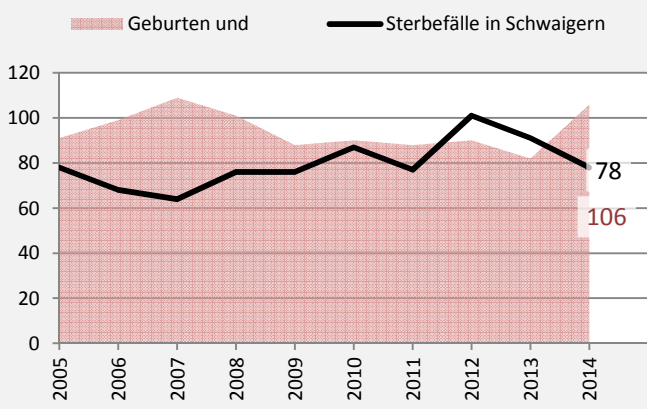

Schwaigern - Bevölkerung

Bevölkerungsstand in Schwaigern (2005 bis 2014)

Bevölkerungsentwicklung in Schwaigern (seit 2005)

5-Jahres-Wertung (2010 - 2014): natürliche Bevölkerungsentwicklung pro 1.000 Einwohner

Wanderungssaldi Schwaigern

5-Jahres-Wertung (2010 - 2014): Wanderungsgewinne bzw. -verluste pro 1.000 Einwohner

Datengrundlage: Statistisches Landesamt Baden-Württemberg (ab 2011: Zensus 2011)

Abbildungen und Berechnungen: Regionalverband Heilbronn-Franken

Schwaigern - Bevölkerungsvorausrechnung 2015

Schwaigern - Beschäftigung

sozialvers. Beschäftigung (SvB) in Schwaigern (2006 bis 2015)

prozentuale Entwicklung der SvB in Schwaigern (seit 2006)

■ produzierendes Gewerbe ■ Dienstleistungen