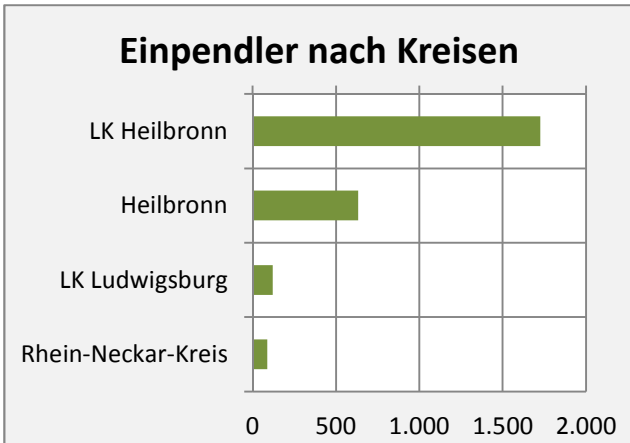

Schwaigern - Bevölkerungsvorausrechnung 2015

Schwaigern - Beschäftigung

sozialvers. Beschäftigung (SvB) in Schwaigern (2006 bis 2015)

prozentuale Entwicklung der SvB in Schwaigern (seit 2006)

■ produzierendes Gewerbe ■ Dienstleistungen

5-Jahres-Wertung (2010 bis 2015):

Beschäftigungsgewinne / -verluste pro 1.000 Beschäftigte

Arbeitslosigkeit in Schwaigern

Arbeitslosigkeit in Schwaigern

■ unter 25 Jahre ■ über 55 Jahre

Datengrundlage: Statistik der Bundesagentur für Arbeit

Abbildungen und Berechnungen: Regionalverband Heilbronn-Franken

Schwaigern - Pendler 2014

Pendlersaldo: -484

Datengrundlage: Statistik der Bundesagentur für Arbeit

Abbildungen: Regionalverband Heilbronn-Franken (keine Berücksichtigung von Werten unter 30)