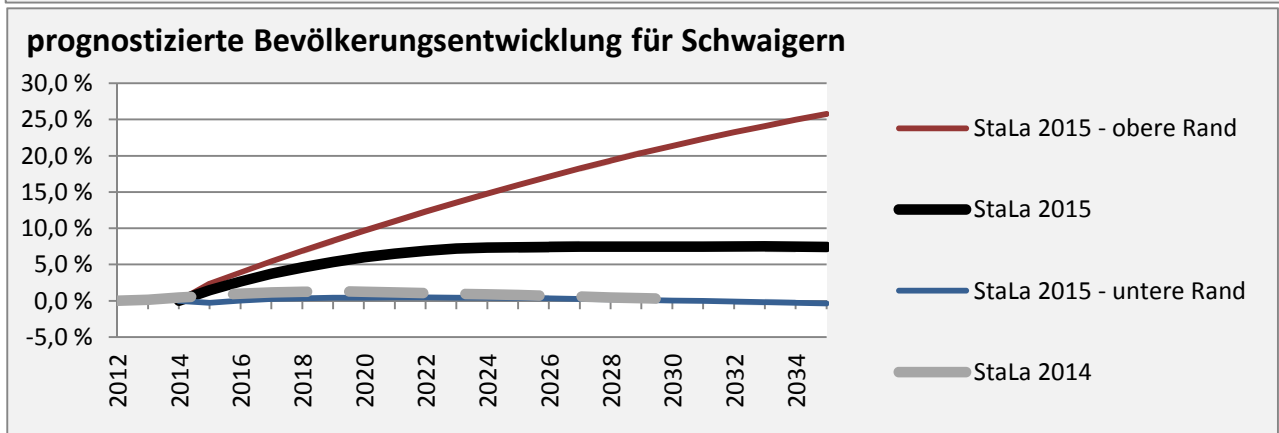

Schwaigern - Bevölkerung

Bevölkerungsstand in Schwaigern (2005 bis 2014)

Bevölkerungsentwicklung in Schwaigern (seit 2005)

5-Jahres-Wertung (2010 - 2014): natürliche Bevölkerungsentwicklung pro 1.000 Einwohner

Wanderungssaldi Schwaigern

5-Jahres-Wertung (2010 - 2014): Wanderungsgewinne bzw. -verluste pro 1.000 Einwohner

Datengrundlage: Statistisches Landesamt Baden-Württemberg (ab 2011: Zensus 2011)

Abbildungen und Berechnungen: Regionalverband Heilbronn-Franken

Schwaigern - Bevölkerungsvorausrechnung 2015

Schwaigern - Beschäftigung

sozialvers. Beschäftigung (SvB) in Schwaigern (2006 bis 2015)

prozentuale Entwicklung der SvB in Schwaigern (seit 2006)

■ produzierendes Gewerbe ■ Dienstleistungen