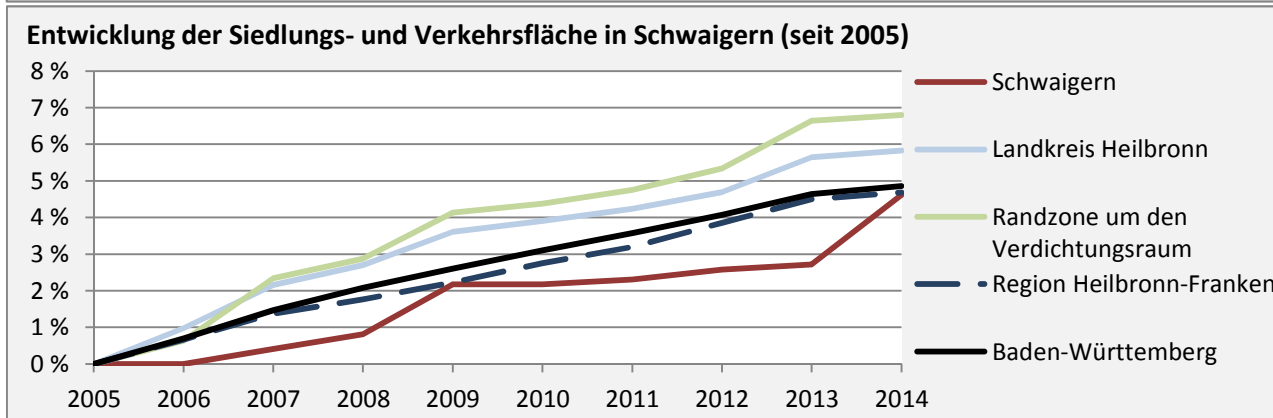

Schwaigern - Flächenentwicklung

Datengrundlage: Landesamt für Statistik Baden-Württemberg

Abbildungen und Berechnungen: Regionalverband Heilbronn-Franken