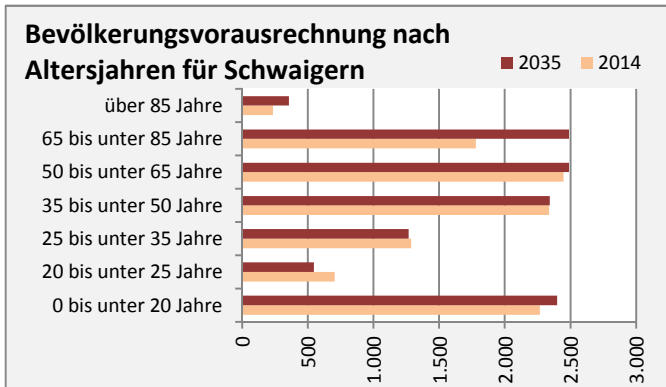

Schwaigern - Bevölkerung

Bevölkerungsstand in Schwaigern (2005 bis 2014)

Bevölkerungsentwicklung in Schwaigern (seit 2005)

5-Jahres-Wertung (2010 - 2014): natürliche Bevölkerungsentwicklung pro 1.000 Einwohner

Wanderungssaldi Schwaigern

5-Jahres-Wertung (2010 - 2014): Wanderungsgewinne bzw. -verluste pro 1.000 Einwohner

Datengrundlage: Statistisches Landesamt Baden-Württemberg (ab 2011: Zensus 2011)

Abbildungen und Berechnungen: Regionalverband Heilbronn-Franken

Schwaigern - Bevölkerungsvorausrechnung 2015

Schwaigern - Beschäftigung

sozialvers. Beschäftigung (SvB) in Schwaigern (2006 bis 2015)

prozentuale Entwicklung der SvB in Schwaigern (seit 2006)

■ produzierendes Gewerbe ■ Dienstleistungen

5-Jahres-Wertung (2010 bis 2015):

Beschäftigungsgewinne / -verluste pro 1.000 Beschäftigte

Arbeitslosigkeit in Schwaigern

Arbeitslosigkeit in Schwaigern

■ unter 25 Jahre ■ über 55 Jahre

Datengrundlage: Statistik der Bundesagentur für Arbeit