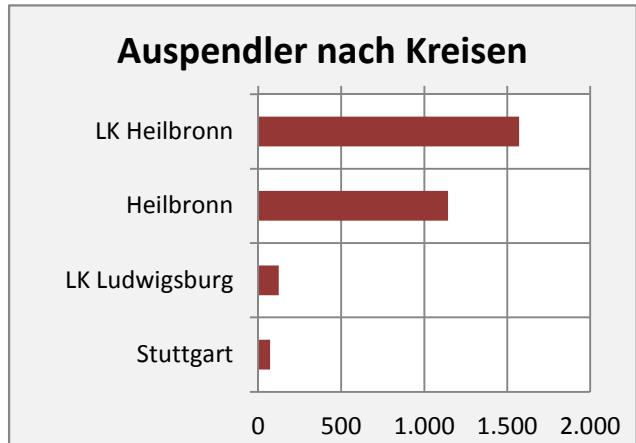

Schwaigern - Bevölkerungsvorausrechnung 2015

Schwaigern - Beschäftigung

sozialvers. Beschäftigung (SvB) in Schwaigern (2006 bis 2015)

prozentuale Entwicklung der SvB in Schwaigern (seit 2006)

■ produzierendes Gewerbe ■ Dienstleistungen

5-Jahres-Wertung (2010 bis 2015):

Beschäftigungsgewinne / -verluste pro 1.000 Beschäftigte

Arbeitslosigkeit in Schwaigern

Arbeitslosigkeit in Schwaigern

■ unter 25 Jahre ■ über 55 Jahre

Datengrundlage: Statistik der Bundesagentur für Arbeit

Abbildungen und Berechnungen: Regionalverband Heilbronn-Franken

Schwaigern - Pendler 2014

Pendlersaldo: -484

Datengrundlage: Statistik der Bundesagentur für Arbeit

Abbildungen: Regionalverband Heilbronn-Franken (keine Berücksichtigung von Werten unter 30)