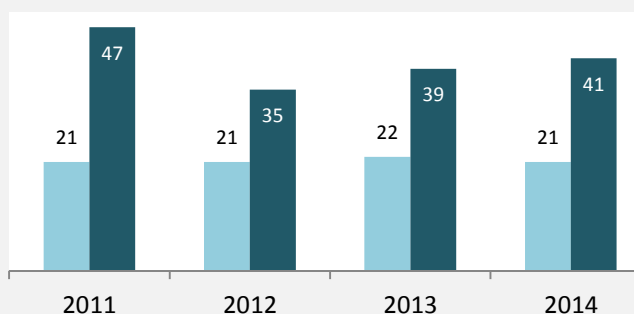

Schwaigern - Bevölkerungsvorausrechnung 2015

Schwaigern - Beschäftigung

sozialvers. Beschäftigung (SvB) in Schwaigern (2006 bis 2015)

prozentuale Entwicklung der SvB in Schwaigern (seit 2006)

■ produzierendes Gewerbe ■ Dienstleistungen

5-Jahres-Wertung (2010 bis 2015):

Beschäftigungsgewinne / -verluste pro 1.000 Beschäftigte

Arbeitslosigkeit in Schwaigern

Arbeitslosigkeit in Schwaigern

■ unter 25 Jahre ■ über 55 Jahre

Datengrundlage: Statistik der Bundesagentur für Arbeit

Abbildungen und Berechnungen: Regionalverband Heilbronn-Franken

Schwaigern - Pendler 2014

Pendlersaldo: -484

Datengrundlage: Statistik der Bundesagentur für Arbeit

Abbildungen: Regionalverband Heilbronn-Franken (keine Berücksichtigung von Werten unter 30)