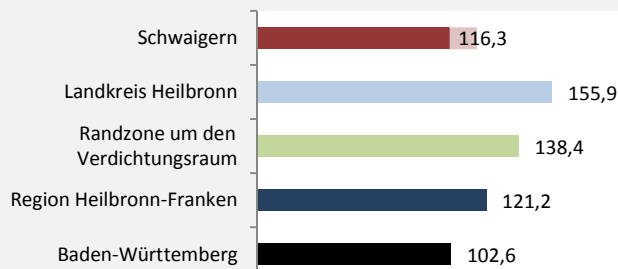

Arbeitslosigkeit in Schwaigern

Beschäftigungsgewinne / -verluste pro 1.000 Beschäftigte