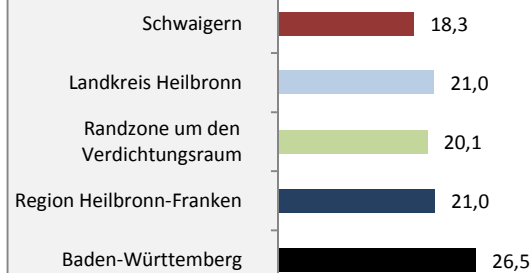

5-Jahres-Wertung (2010 - 2014): Wanderungsgewinne bzw. -verluste pro 1.000 Einwohner

Datengrundlage: Statistisches Landesamt Baden-Württemberg (ab 2011: Zensus 2011)

Abbildungen und Berechnungen: Regionalverband Heilbronn-Franken