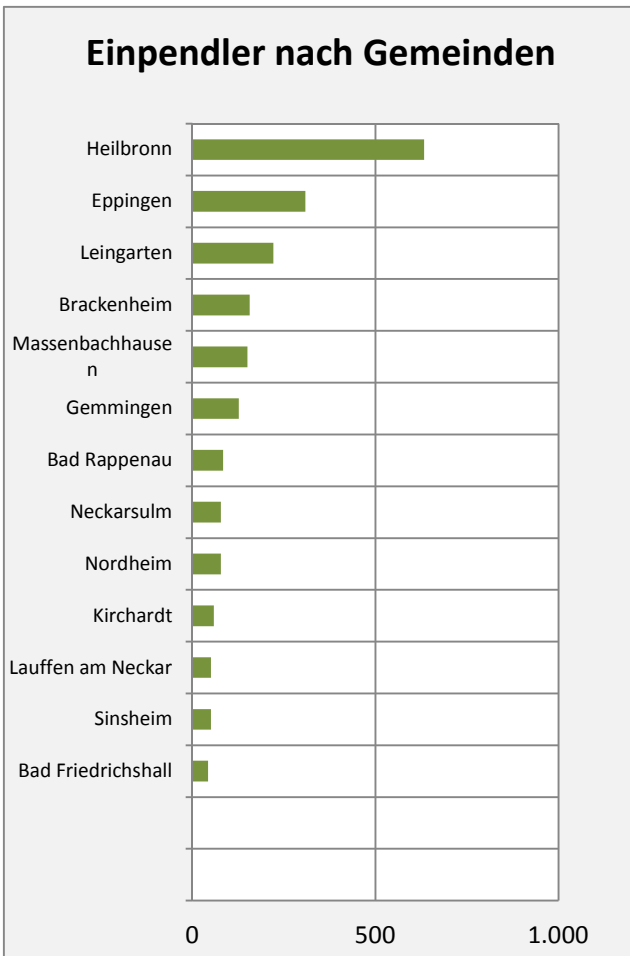

Schwaigern - Bevölkerung

Bevölkerungsstand in Schwaigern (2005 bis 2014)

Bevölkerungsentwicklung in Schwaigern (seit 2005)

5-Jahres-Wertung (2010 - 2014): natürliche Bevölkerungsentwicklung pro 1.000 Einwohner

Schwaigern - Bevölkerungsvorausrechnung 2015

Schwaigern - Beschäftigung

sozialvers. Beschäftigung (SvB) in Schwaigern (2006 bis 2015)

prozentuale Entwicklung der SvB in Schwaigern (seit 2006)

■ produzierendes Gewerbe ■ Dienstleistungen

5-Jahres-Wertung (2010 bis 2015):

Beschäftigungsgewinne / -verluste pro 1.000 Beschäftigte

Arbeitslosigkeit in Schwaigern

Arbeitslosigkeit in Schwaigern

■ unter 25 Jahre ■ über 55 Jahre

Datengrundlage: Statistik der Bundesagentur für Arbeit

Abbildungen und Berechnungen: Regionalverband Heilbronn-Franken

Schwaigern - Pendler 2014

Pendlersaldo: -484

Datengrundlage: Statistik der Bundesagentur für Arbeit

Abbildungen: Regionalverband Heilbronn-Franken (keine Berücksichtigung von Werten unter 30)