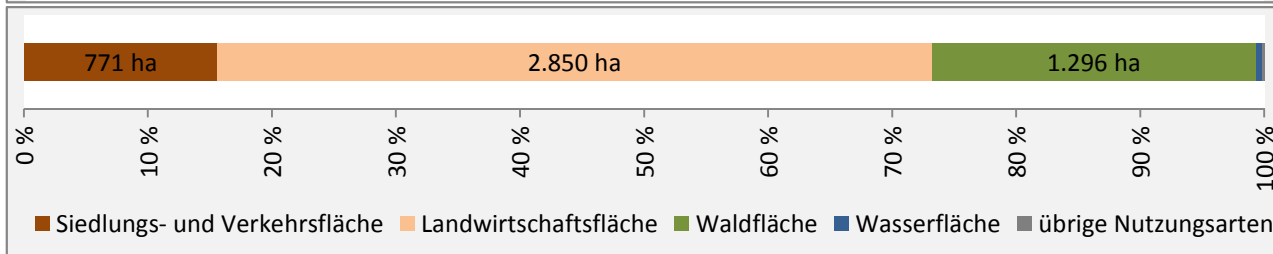

Schwaigern - Flächenentwicklung

Datengrundlage: Landesamt für Statistik Baden-Württemberg

Abbildungen und Berechnungen: Regionalverband Heilbronn-Franken