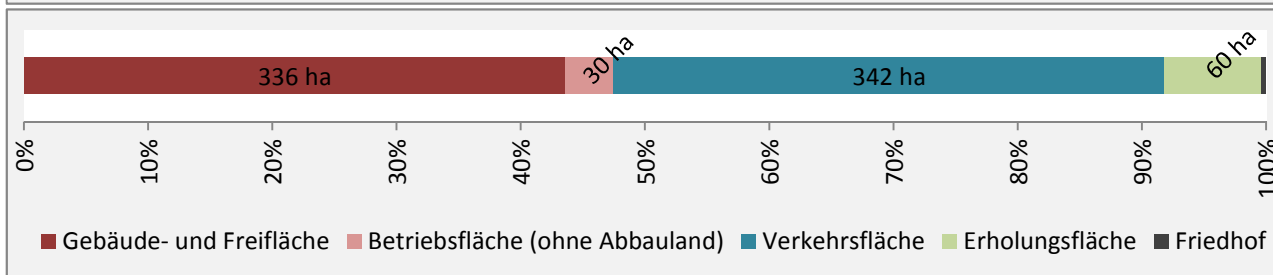

Schwaigern - Flächenentwicklung

Datengrundlage: Landesamt für Statistik Baden-Württemberg

Abbildungen und Berechnungen: Regionalverband Heilbronn-Franken