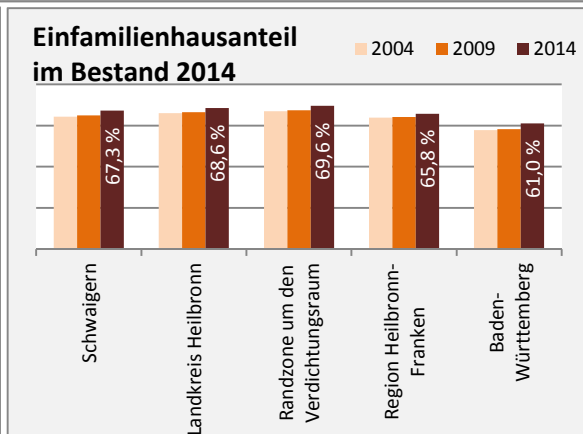

Schwaigern - Wohnungsbestand und -entwicklung

Datengrundlage: Statistisches Landesamt Baden-Württemberg (ab 2011: Zensus 2011)

Abbildungen und Berechnungen: Regionalverband Heilbronn-Franken