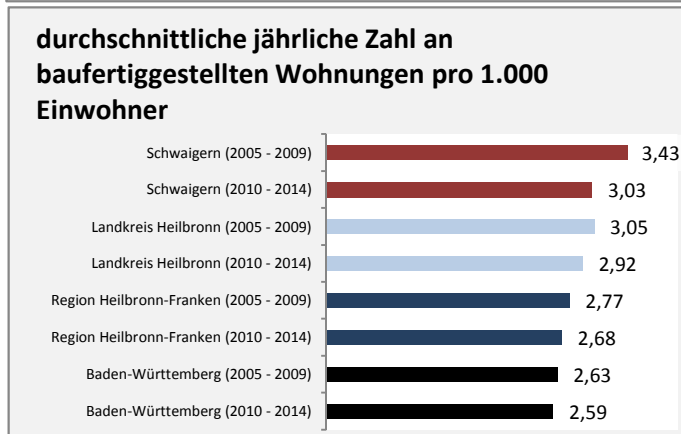

Schwaigern - Wohnungsbestand und -entwicklung

Datengrundlage: Statistisches Landesamt Baden-Württemberg (ab 2011: Zensus 2011)

Abbildungen und Berechnungen: Regionalverband Heilbronn-Franken