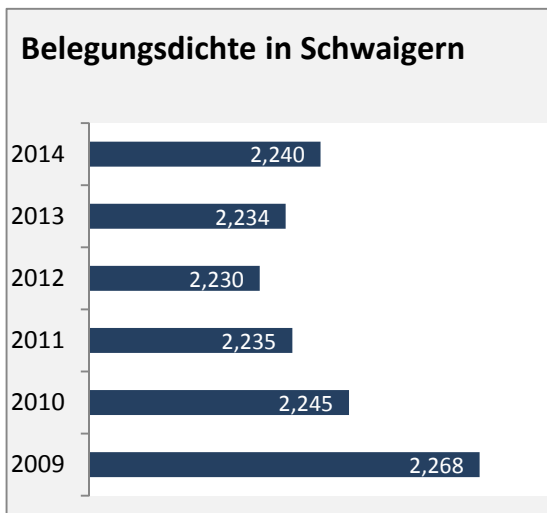

Schwaigern - Wohnungsbestand und -entwicklung

Datengrundlage: Statistisches Landesamt Baden-Württemberg (ab 2011: Zensus 2011)

Abbildungen und Berechnungen: Regionalverband Heilbronn-Franken