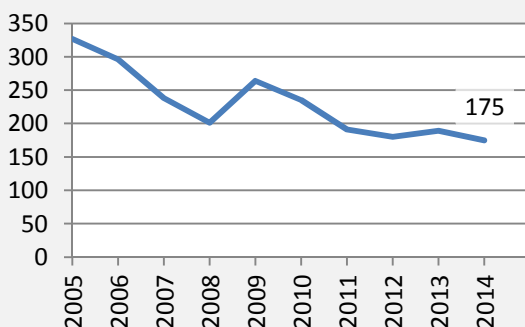

Schwaigern - Bevölkerung

Bevölkerungsstand in Schwaigern (2005 bis 2014)

Bevölkerungsentwicklung in Schwaigern (seit 2005)

5-Jahres-Wertung (2010 - 2014): natürliche Bevölkerungsentwicklung pro 1.000 Einwohner

Schwaigern - Bevölkerungsvorausrechnung 2015

Schwaigern - Beschäftigung

sozialvers. Beschäftigung (SvB) in Schwaigern (2006 bis 2015)

prozentuale Entwicklung der SvB in Schwaigern (seit 2006)

■ produzierendes Gewerbe ■ Dienstleistungen

5-Jahres-Wertung (2010 bis 2015):

Beschäftigungsgewinne / -verluste pro 1.000 Beschäftigte

Arbeitslosigkeit in Schwaigern

Arbeitslosigkeit in Schwaigern

■ unter 25 Jahre ■ über 55 Jahre

Datengrundlage: Statistik der Bundesagentur für Arbeit