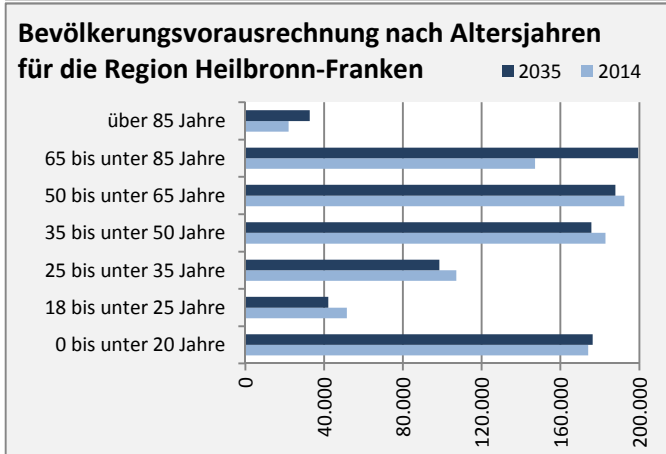

Schwaigern - Bevölkerung

Bevölkerungsstand in Schwaigern (2005 bis 2014)

Bevölkerungsentwicklung in Schwaigern (seit 2005)

5-Jahres-Wertung (2010 - 2014): natürliche Bevölkerungsentwicklung pro 1.000 Einwohner

Wanderungssaldi Schwaigern

5-Jahres-Wertung (2010 - 2014): Wanderungsgewinne bzw. -verluste pro 1.000 Einwohner

Datengrundlage: Statistisches Landesamt Baden-Württemberg (ab 2011: Zensus 2011)

Abbildungen und Berechnungen: Regionalverband Heilbronn-Franken

Schwaigern - Bevölkerungsvorausrechnung 2015

Schwaigern - Beschäftigung

sozialvers. Beschäftigung (SvB) in Schwaigern (2006 bis 2015)

prozentuale Entwicklung der SvB in Schwaigern (seit 2006)

■ produzierendes Gewerbe ■ Dienstleistungen