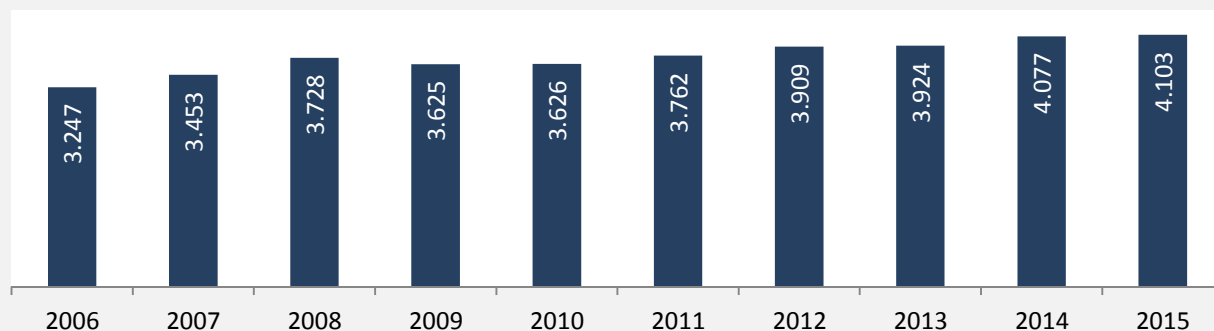

Schwaigern - Bevölkerung

Bevölkerungsstand in Schwaigern (2005 bis 2014)

Bevölkerungsentwicklung in Schwaigern (seit 2005)

5-Jahres-Wertung (2010 - 2014): natürliche Bevölkerungsentwicklung pro 1.000 Einwohner

Wanderungssaldi Schwaigern

5-Jahres-Wertung (2010 - 2014): Wanderungsgewinne bzw. -verluste pro 1.000 Einwohner

Datengrundlage: Statistisches Landesamt Baden-Württemberg (ab 2011: Zensus 2011)

Abbildungen und Berechnungen: Regionalverband Heilbronn-Franken

Schwaigern - Bevölkerungsvorausrechnung 2015

Schwaigern - Beschäftigung

sozialvers. Beschäftigung (SvB) in Schwaigern (2006 bis 2015)

prozentuale Entwicklung der SvB in Schwaigern (seit 2006)

■ produzierendes Gewerbe ■ Dienstleistungen