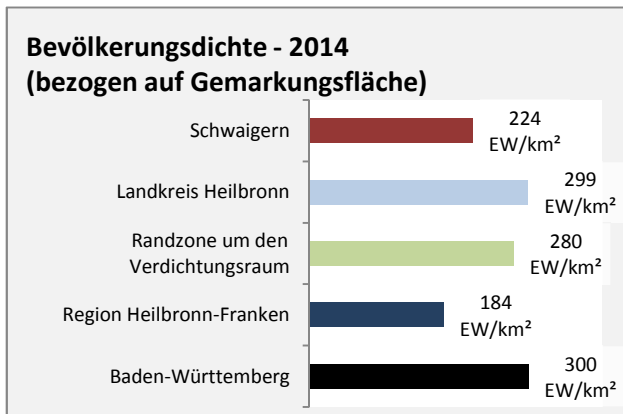

Schwaigern - Flächenentwicklung

Datengrundlage: Landesamt für Statistik Baden-Württemberg

Abbildungen und Berechnungen: Regionalverband Heilbronn-Franken