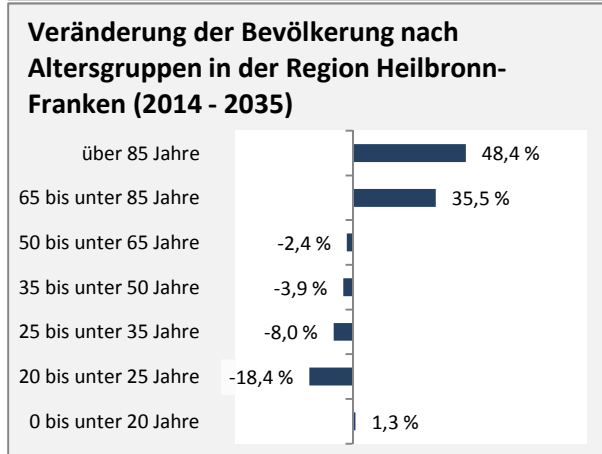

Schwaigern - Bevölkerung

Bevölkerungsstand in Schwaigern (2005 bis 2014)

Bevölkerungsentwicklung in Schwaigern (seit 2005)

5-Jahres-Wertung (2010 - 2014): natürliche Bevölkerungsentwicklung pro 1.000 Einwohner

Wanderungssaldi Schwaigern

5-Jahres-Wertung (2010 - 2014): Wanderungsgewinne bzw. -verluste pro 1.000 Einwohner

Datengrundlage: Statistisches Landesamt Baden-Württemberg (ab 2011: Zensus 2011)

Abbildungen und Berechnungen: Regionalverband Heilbronn-Franken

Schwaigern - Bevölkerungsvorausrechnung 2015

Schwaigern - Beschäftigung

sozialvers. Beschäftigung (SvB) in Schwaigern (2006 bis 2015)

prozentuale Entwicklung der SvB in Schwaigern (seit 2006)

■ produzierendes Gewerbe ■ Dienstleistungen