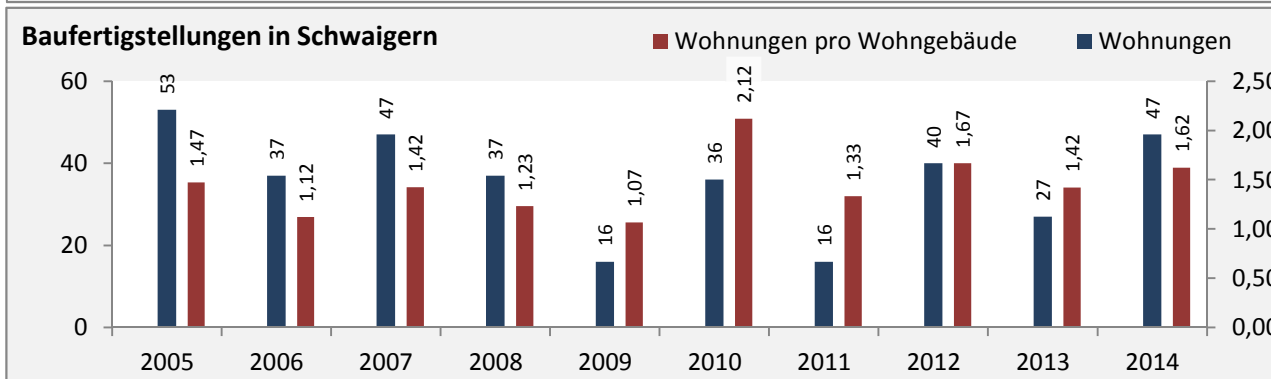

Schwaigern - Wohnungsbestand und -entwicklung

Datengrundlage: Statistisches Landesamt Baden-Württemberg (ab 2011: Zensus 2011)

Abbildungen und Berechnungen: Regionalverband Heilbronn-Franken