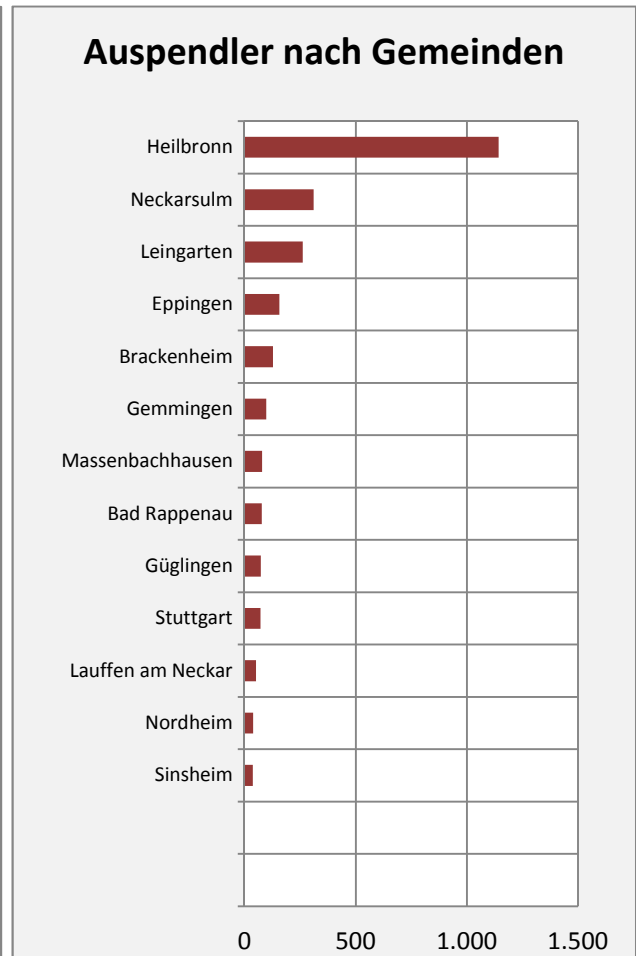

Schwaigern - Bevölkerung

Bevölkerungsstand in Schwaigern (2005 bis 2014)

Bevölkerungsentwicklung in Schwaigern (seit 2005)

5-Jahres-Wertung (2010 - 2014): natürliche Bevölkerungsentwicklung pro 1.000 Einwohner

Schwaigern - Bevölkerungsvorausrechnung 2015

Schwaigern - Beschäftigung

sozialvers. Beschäftigung (SvB) in Schwaigern (2006 bis 2015)

prozentuale Entwicklung der SvB in Schwaigern (seit 2006)

■ produzierendes Gewerbe ■ Dienstleistungen

5-Jahres-Wertung (2010 bis 2015):

Beschäftigungsgewinne / -verluste pro 1.000 Beschäftigte

Arbeitslosigkeit in Schwaigern

Arbeitslosigkeit in Schwaigern

■ unter 25 Jahre ■ über 55 Jahre

Datengrundlage: Statistik der Bundesagentur für Arbeit

Abbildungen und Berechnungen: Regionalverband Heilbronn-Franken

Schwaigern - Pendler 2014

Pendlersaldo: -484

Datengrundlage: Statistik der Bundesagentur für Arbeit

Abbildungen: Regionalverband Heilbronn-Franken (keine Berücksichtigung von Werten unter 30)