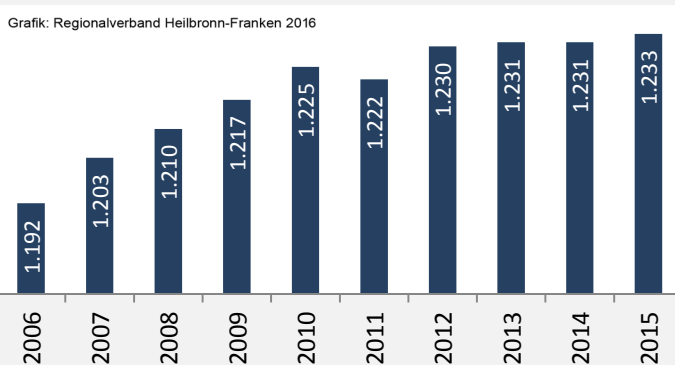

Wohnungen in Wohn- und Nichtwohngebäuden in Offenau