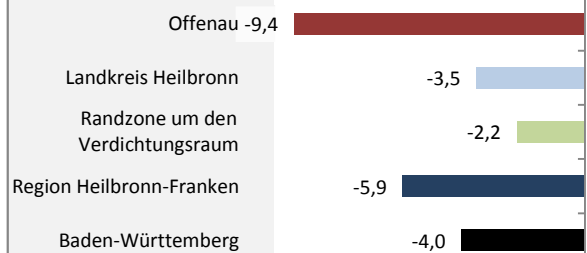

## Bevölkerungsentwicklung in Offenau (seit 2006)

Grafik: Regionalverband Heilbronn-Franken 2016

Geburten und Sterbefälle in Offenau

## 5-Jahres-Wertung (2011 - 2015): natürliche Bevölkerungsentwicklung pro 1.000 Einwohner