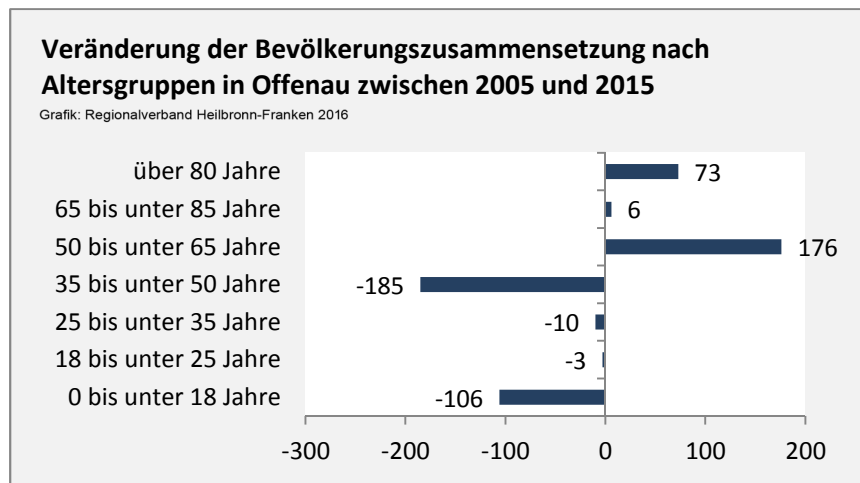

Offenau - Bevölkerung