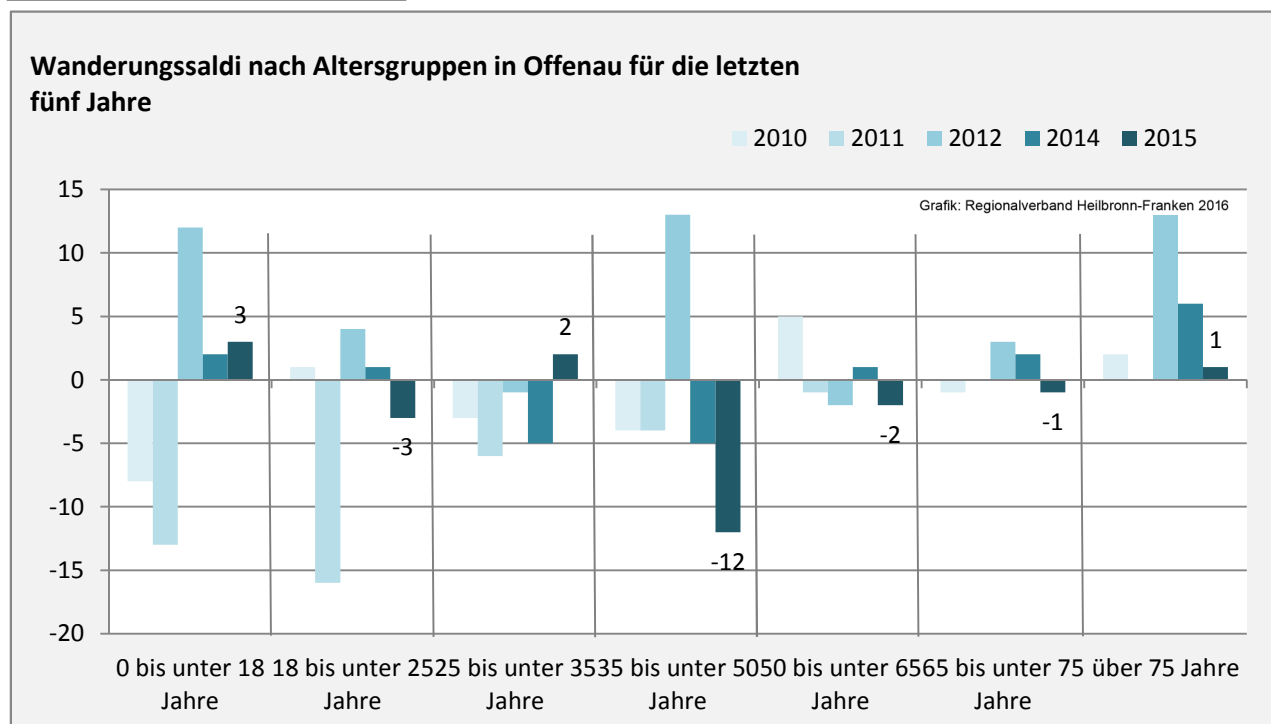

Offenau - Bevölkerung