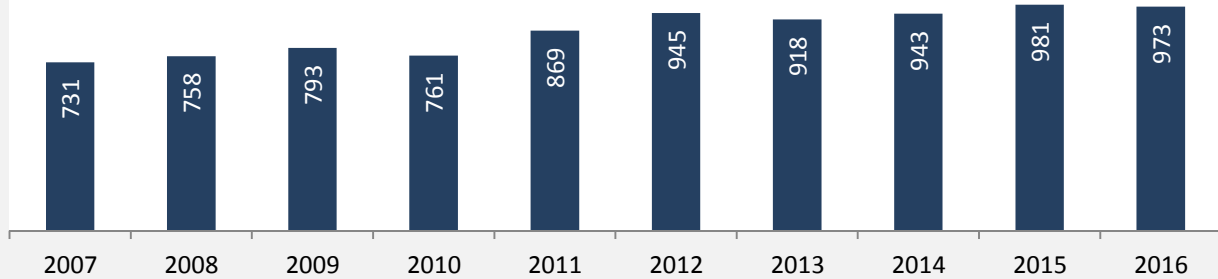

Offenau - Beschäftigung

sozialvers. Beschäftigung (SvB) in Offenau (2007 bis 2016)

Grafik: Regionalverband Heilbronn-Franken 2016