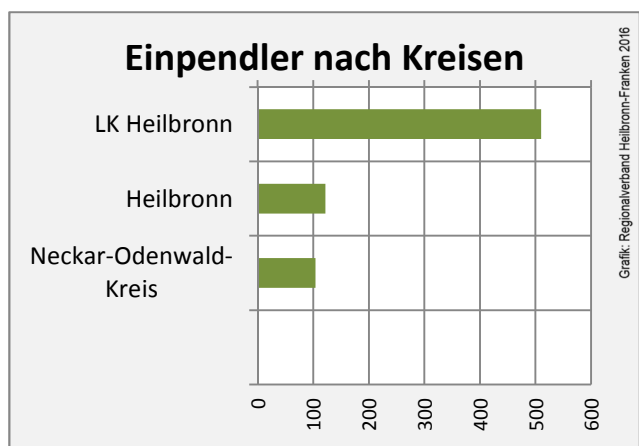

## Arbeitslosigkeit in Offenau

■ unter 25 Jahre ■ über 55 Jahre

Grafik: Regionalverband Heilbronn-Franken 2016

Datengrundlage: Statistik der Bundesagentur für Arbeit

Abbildungen und Berechnungen: Regionalverband Heilbronn-Franken

# Offenau - Pendlerverflechtungen 2016

**Pendlersaldo: -163**

Datengrundlage: Statistik der Bundesagentur für Arbeit

Abbildungen: Regionalverband Heilbronn-Franken (keine Berücksichtigung von Werten unter 30)