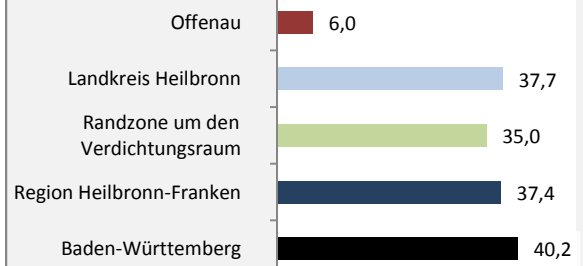

5-Jahres-Wertung (2011 - 2015): Wanderungsgewinne bzw. -verluste pro 1.000 Einwohner

Datengrundlage: Landesamt für Statistik Baden-Württemberg

Abbildungen und Berechnungen: Regionalverband Heilbronn-Franken