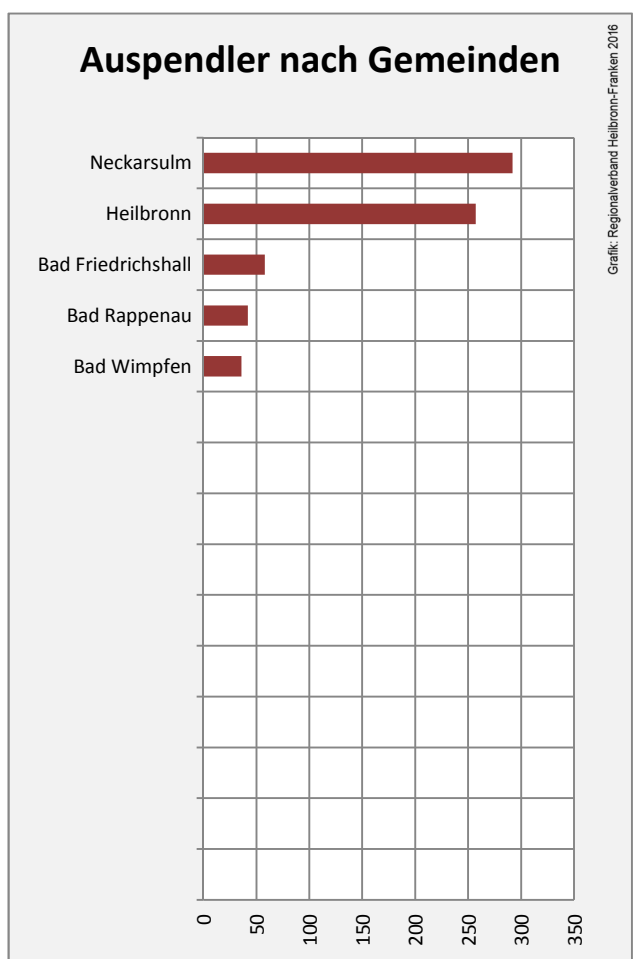

## Arbeitslosigkeit in Offenau

■ unter 25 Jahre ■ über 55 Jahre

Grafik: Regionalverband Heilbronn-Franken 2016

Datengrundlage: Statistik der Bundesagentur für Arbeit

Abbildungen und Berechnungen: Regionalverband Heilbronn-Franken

# Offenau - Pendlerverflechtungen 2016

**Pendlersaldo: -163**

Datengrundlage: Statistik der Bundesagentur für Arbeit

Abbildungen: Regionalverband Heilbronn-Franken (keine Berücksichtigung von Werten unter 30)