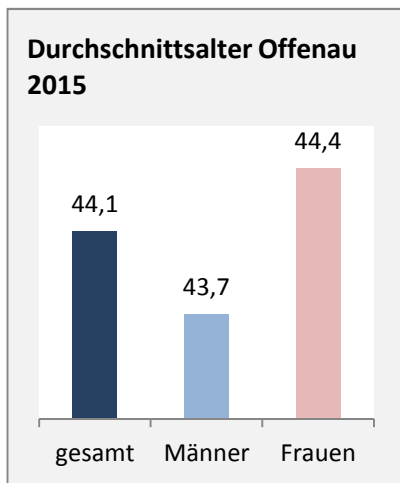

Offenau - Bevölkerung