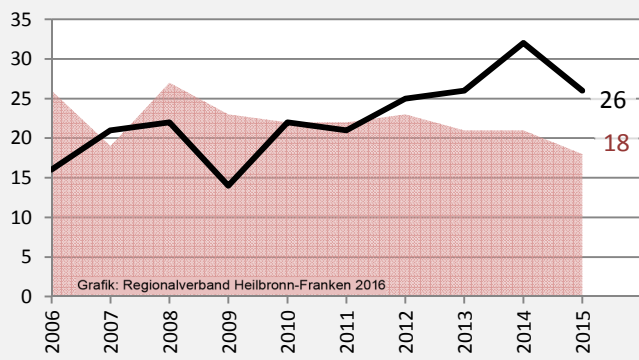

## Bevölkerungsstand in Offenau (2006 bis 2015)

Grafik: Regionalverband Heilbronn-Franken 2016

## Bevölkerungsentwicklung in Offenau (seit 2006)

Grafik: Regionalverband Heilbronn-Franken 2016

Geburten und Sterbefälle in Offenau

## 5-Jahres-Wertung (2011 - 2015): natürliche Bevölkerungsentwicklung pro 1.000 Einwohner