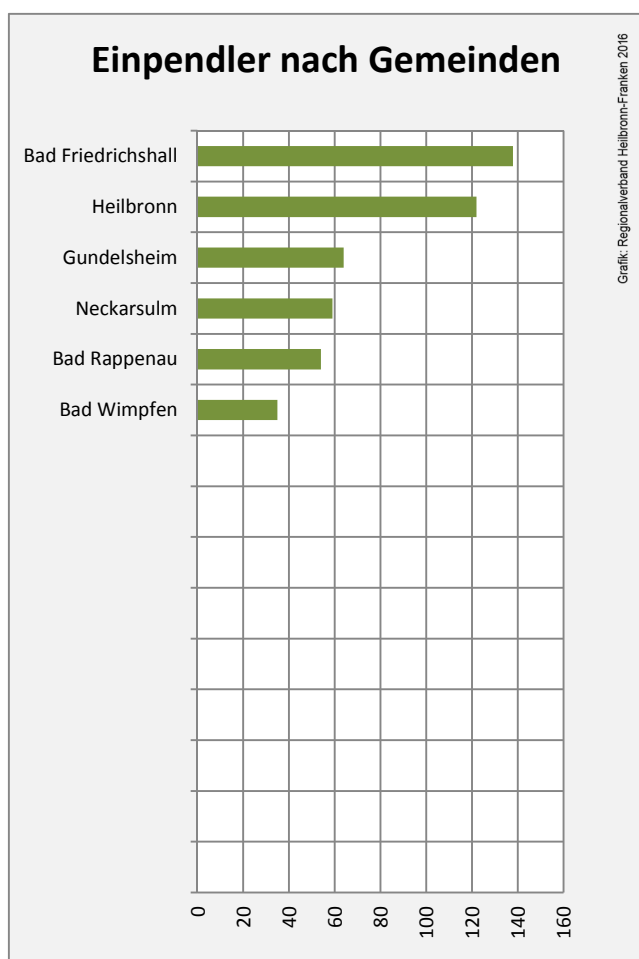

## Arbeitslosigkeit in Offenau

■ unter 25 Jahre ■ über 55 Jahre

Grafik: Regionalverband Heilbronn-Franken 2016

Datengrundlage: Statistik der Bundesagentur für Arbeit

Abbildungen und Berechnungen: Regionalverband Heilbronn-Franken

# Offenau - Pendlerverflechtungen 2016

**Pendlersaldo: -163**

Datengrundlage: Statistik der Bundesagentur für Arbeit

Abbildungen: Regionalverband Heilbronn-Franken (keine Berücksichtigung von Werten unter 30)