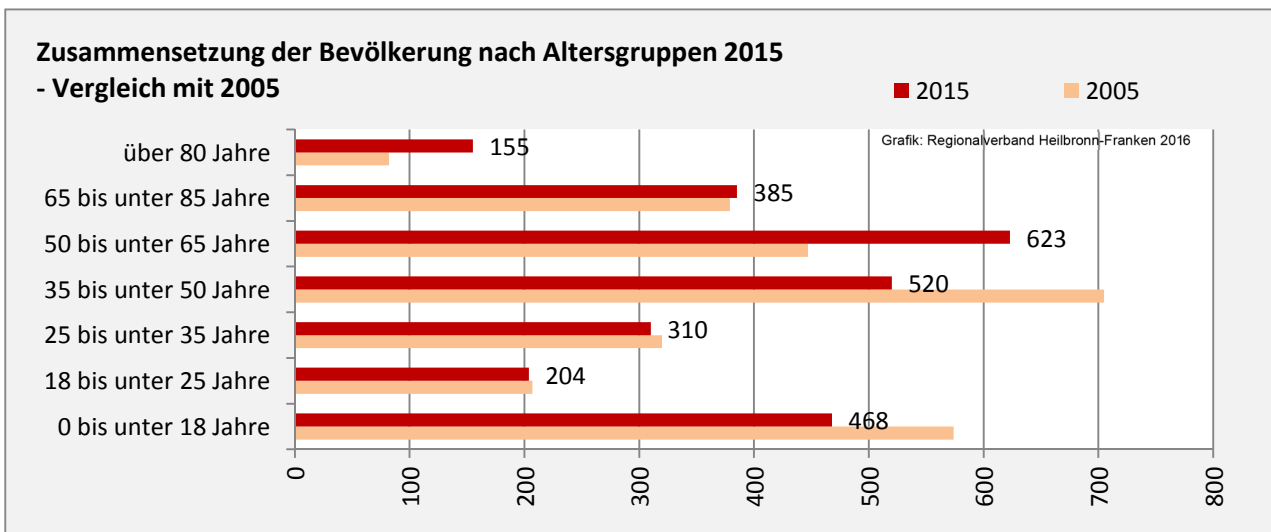

Offenau - Bevölkerung