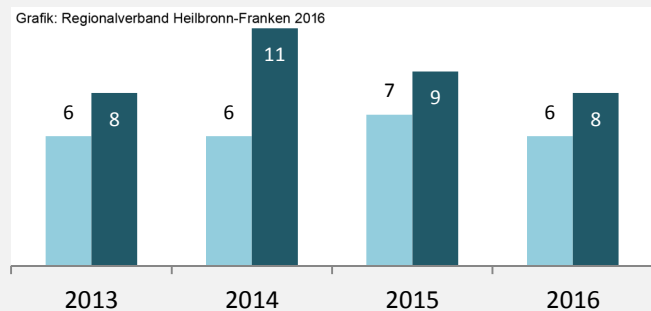

Arbeitslosigkeit in Offenau

■ unter 25 Jahre ■ über 55 Jahre

Grafik: Regionalverband Heilbronn-Franken 2016

Datengrundlage: Statistik der Bundesagentur für Arbeit

Abbildungen und Berechnungen: Regionalverband Heilbronn-Franken