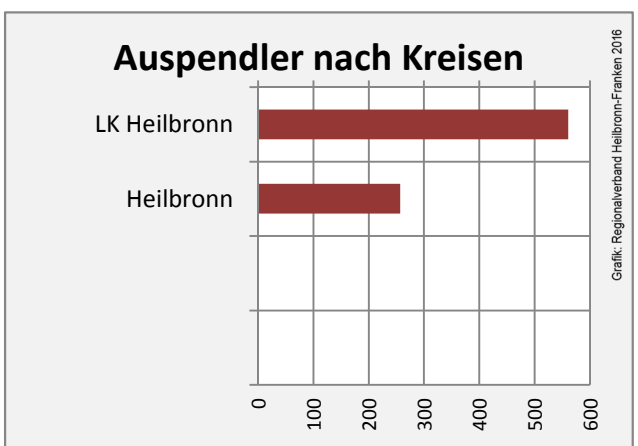

## Arbeitslosigkeit in Offenau

■ unter 25 Jahre ■ über 55 Jahre

Grafik: Regionalverband Heilbronn-Franken 2016

Datengrundlage: Statistik der Bundesagentur für Arbeit

Abbildungen und Berechnungen: Regionalverband Heilbronn-Franken

# Offenau - Pendlerverflechtungen 2016

**Pendlersaldo: -163**

Datengrundlage: Statistik der Bundesagentur für Arbeit

Abbildungen: Regionalverband Heilbronn-Franken (keine Berücksichtigung von Werten unter 30)