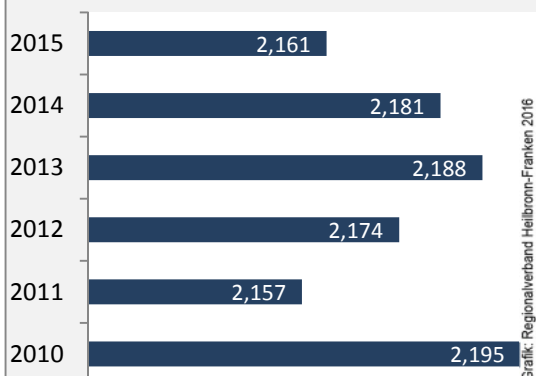

Offenau - Wohnungsbestand und -entwicklung

Belegungsdichte in Offenau