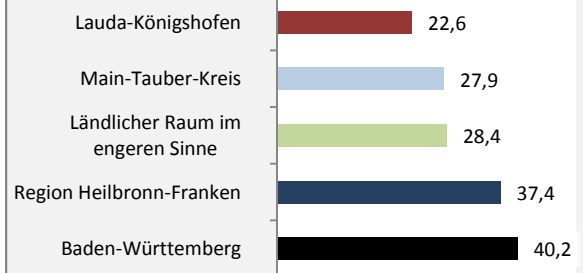

5-Jahres-Wertung (2011 - 2015): Wanderungsgewinne bzw. -verluste pro 1.000 Einwohner

Datengrundlage: Landesamt für Statistik Baden-Württemberg

Abbildungen und Berechnungen: Regionalverband Heilbronn-Franken