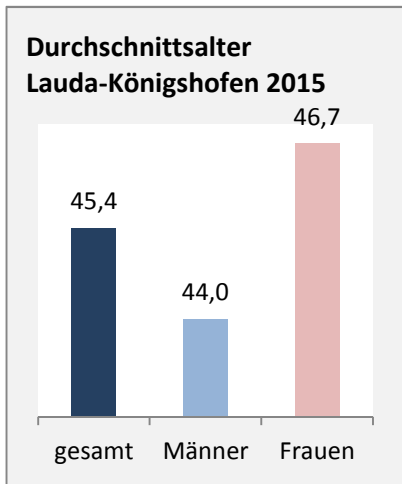

## Bevölkerungsentwicklung in Lauda-Königshofen (seit 2006)

Grafik: Regionalverband Heilbronn-Franken 2016

Geburten und Sterbefälle in Lauda-Königshofen

## 5-Jahres-Wertung (2011 - 2015): natürliche Bevölkerungsentwicklung pro 1.000 Einwohner

## Wanderungssaldi Lauda-Königshofen

Grafik: Regionalverband Heilbronn-Franken 2016

# Lauda-Königshofen - Bevölkerung