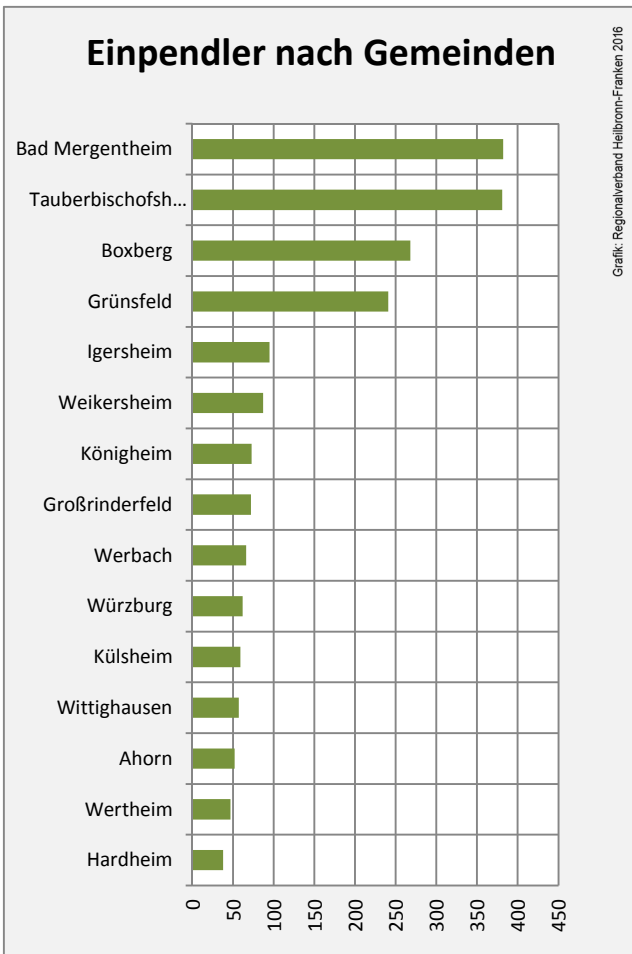

## Arbeitslosigkeit in Lauda-Königshofen

Grafik: Regionalverband Heilbronn-Franken 2016

## Arbeitslosigkeit in Lauda-Königshofen

■ unter 25 Jahre ■ über 55 Jahre

Grafik: Regionalverband Heilbronn-Franken 2016

Datengrundlage: Statistik der Bundesagentur für Arbeit

Abbildungen und Berechnungen: Regionalverband Heilbronn-Franken

# Lauda-Königshofen - Pendlerverflechtungen 2016

**Pendlersaldo: -1364**

Datengrundlage: Statistik der Bundesagentur für Arbeit

Abbildungen: Regionalverband Heilbronn-Franken (keine Berücksichtigung von Werten unter 30)