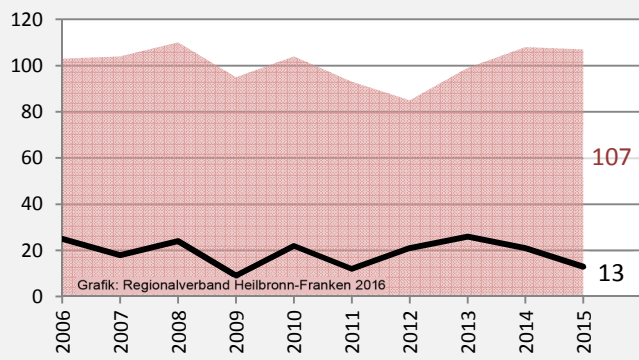

# Lauda-Königshofen - Bevölkerung

## Bevölkerungsstand in Lauda-Königshofen (2006 bis 2015)

Grafik: Regionalverband Heilbronn-Franken 2016

## Bevölkerungsentwicklung in Lauda-Königshofen (seit 2006)

Grafik: Regionalverband Heilbronn-Franken 2016

Geburten und Sterbefälle in Lauda-Königshofen

## 5-Jahres-Wertung (2011 - 2015): natürliche Bevölkerungsentwicklung pro 1.000 Einwohner