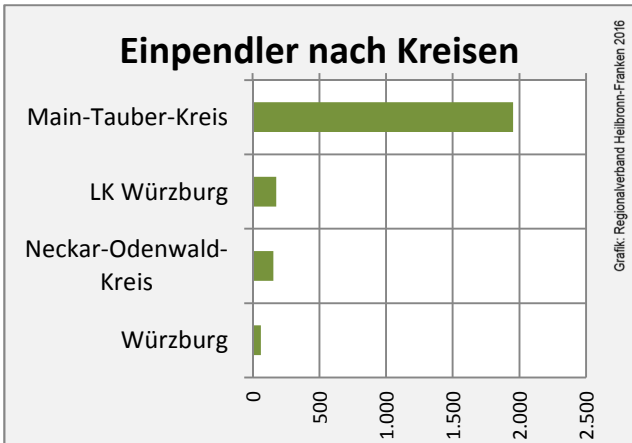

## Arbeitslosigkeit in Lauda-Königshofen

Grafik: Regionalverband Heilbronn-Franken 2016

## Arbeitslosigkeit in Lauda-Königshofen

■ unter 25 Jahre ■ über 55 Jahre

Grafik: Regionalverband Heilbronn-Franken 2016

Datengrundlage: Statistik der Bundesagentur für Arbeit

Abbildungen und Berechnungen: Regionalverband Heilbronn-Franken

# Lauda-Königshofen - Pendlerverflechtungen 2016

**Pendlersaldo: -1364**

Datengrundlage: Statistik der Bundesagentur für Arbeit

Abbildungen: Regionalverband Heilbronn-Franken (keine Berücksichtigung von Werten unter 30)