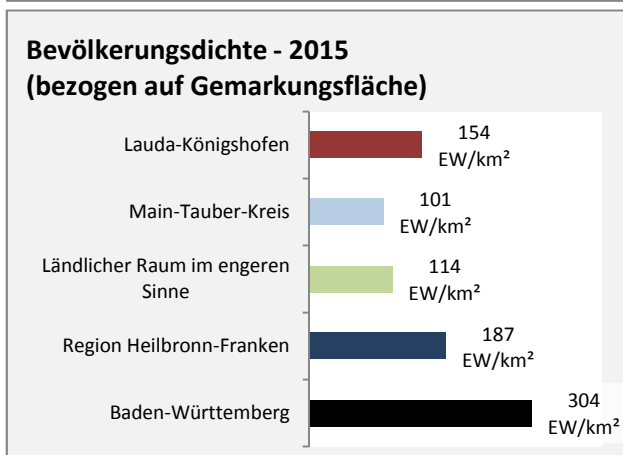

Lauda-Königshofen - Flächenentwicklung

Datengrundlage: Landesamt für Statistik Baden-Württemberg

Abbildungen und Berechnungen: Regionalverband Heilbronn-Franken