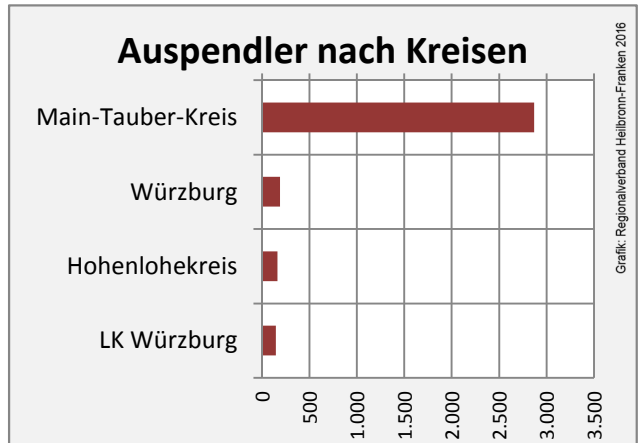

## Arbeitslosigkeit in Lauda-Königshofen

Grafik: Regionalverband Heilbronn-Franken 2016

## Arbeitslosigkeit in Lauda-Königshofen

■ unter 25 Jahre ■ über 55 Jahre

Grafik: Regionalverband Heilbronn-Franken 2016

Datengrundlage: Statistik der Bundesagentur für Arbeit

Abbildungen und Berechnungen: Regionalverband Heilbronn-Franken

# Lauda-Königshofen - Pendlerverflechtungen 2016

**Pendlersaldo: -1364**

Datengrundlage: Statistik der Bundesagentur für Arbeit

Abbildungen: Regionalverband Heilbronn-Franken (keine Berücksichtigung von Werten unter 30)