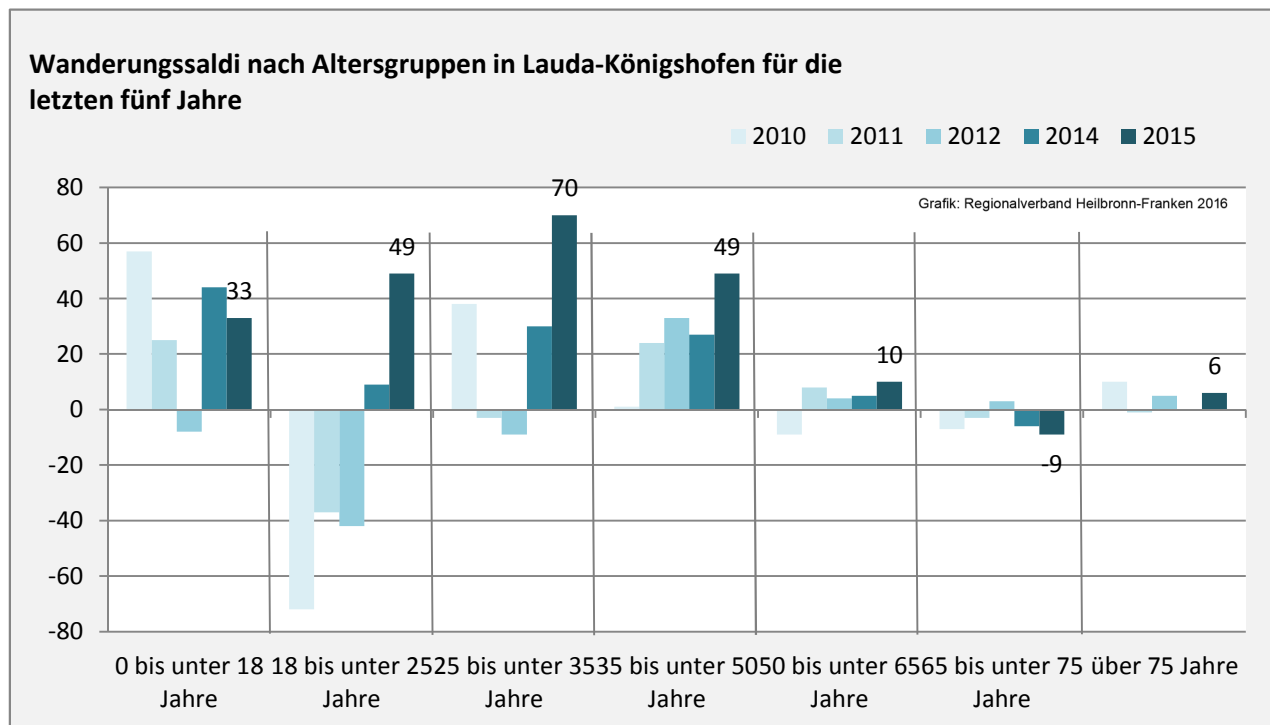

## Bevölkerungsentwicklung in Lauda-Königshofen (seit 2006)

Grafik: Regionalverband Heilbronn-Franken 2016

Geburten und Sterbefälle in Lauda-Königshofen

## 5-Jahres-Wertung (2011 - 2015): natürliche Bevölkerungsentwicklung pro 1.000 Einwohner

## Wanderungssaldi Lauda-Königshofen

Grafik: Regionalverband Heilbronn-Franken 2016

# Lauda-Königshofen - Bevölkerung