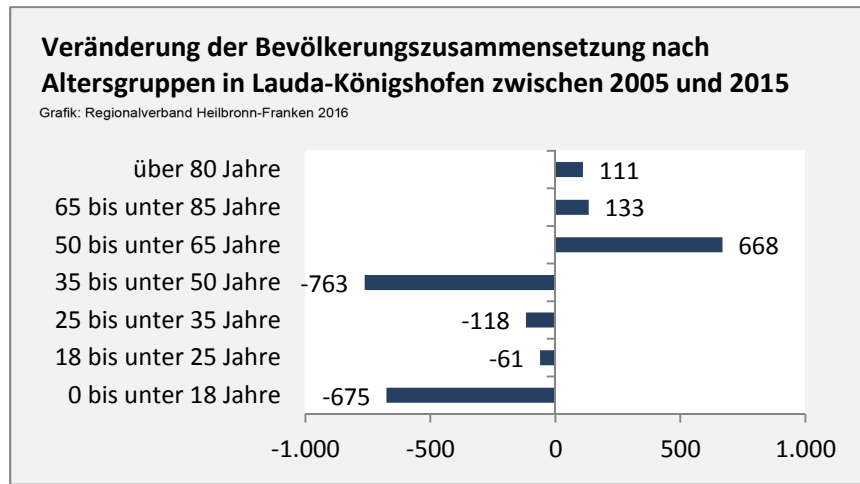

Lauda-Königshofen - Bevölkerung