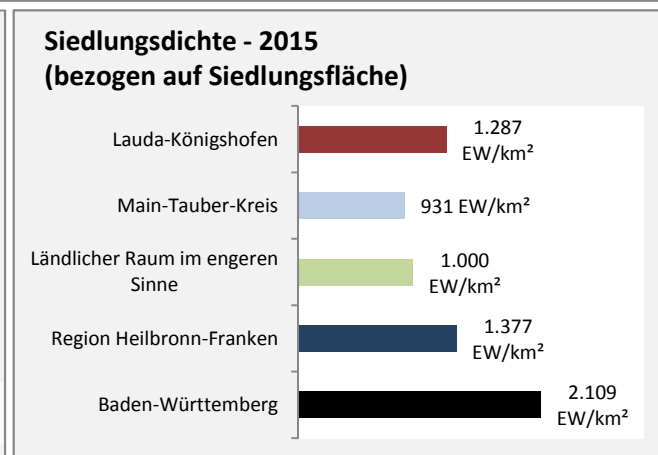

Lauda-Königshofen - Flächenentwicklung

Datengrundlage: Landesamt für Statistik Baden-Württemberg

Abbildungen und Berechnungen: Regionalverband Heilbronn-Franken