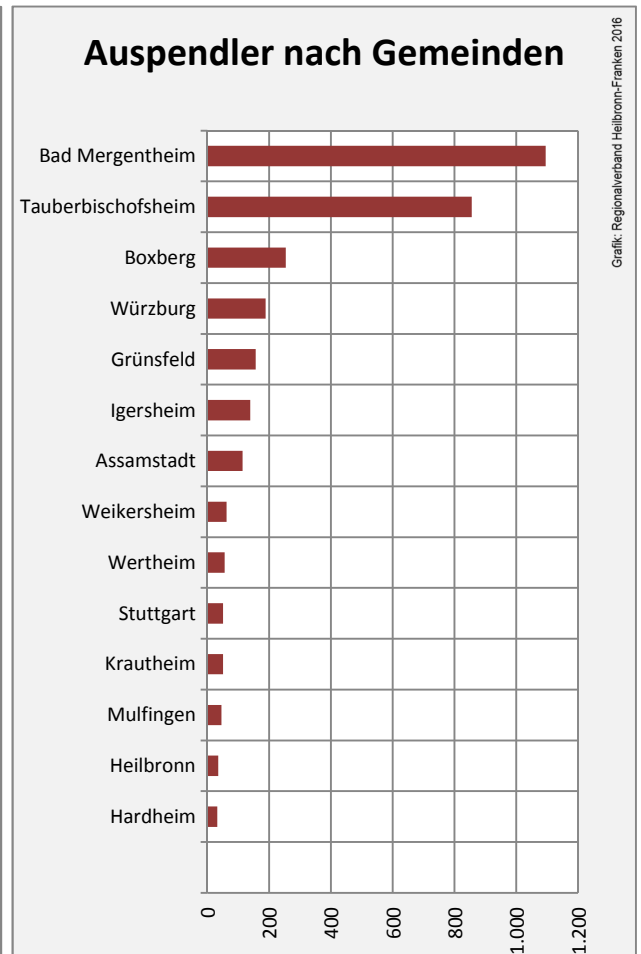

## Arbeitslosigkeit in Lauda-Königshofen

Grafik: Regionalverband Heilbronn-Franken 2016

## Arbeitslosigkeit in Lauda-Königshofen

■ unter 25 Jahre ■ über 55 Jahre

Grafik: Regionalverband Heilbronn-Franken 2016

Datengrundlage: Statistik der Bundesagentur für Arbeit

Abbildungen und Berechnungen: Regionalverband Heilbronn-Franken

# Lauda-Königshofen - Pendlerverflechtungen 2016

**Pendlersaldo: -1364**

Datengrundlage: Statistik der Bundesagentur für Arbeit

Abbildungen: Regionalverband Heilbronn-Franken (keine Berücksichtigung von Werten unter 30)