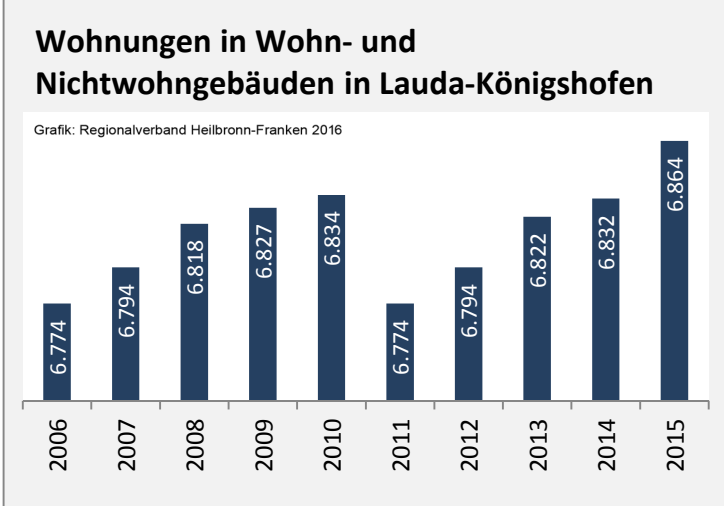

Lauda-Königshofen - Wohnungsbestand und -entwicklung

Datengrundlage: Statistisches Landesamt Baden-Württemberg (ab 2011: Zensus 2011)

Abbildungen und Berechnungen: Regionalverband Heilbronn-Franken