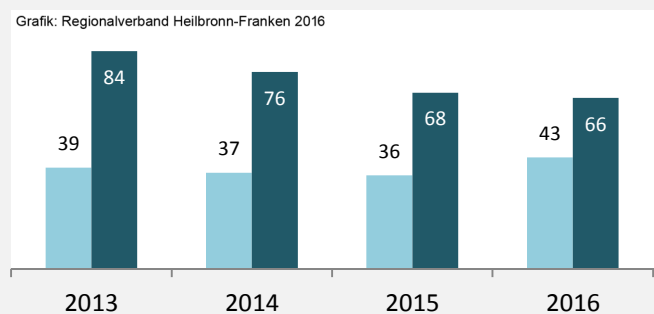

Arbeitslosigkeit in Lauda-Königshofen

■ unter 25 Jahre ■ über 55 Jahre

Grafik: Regionalverband Heilbronn-Franken 2016

Datengrundlage: Statistik der Bundesagentur für Arbeit

Abbildungen und Berechnungen: Regionalverband Heilbronn-Franken