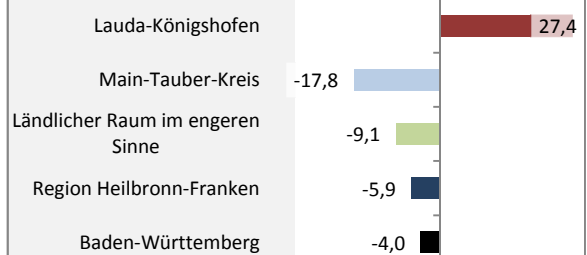

## Bevölkerungsentwicklung in Lauda-Königshofen (seit 2006)

Grafik: Regionalverband Heilbronn-Franken 2016

Geburten und Sterbefälle in Lauda-Königshofen

## 5-Jahres-Wertung (2011 - 2015): natürliche Bevölkerungsentwicklung pro 1.000 Einwohner