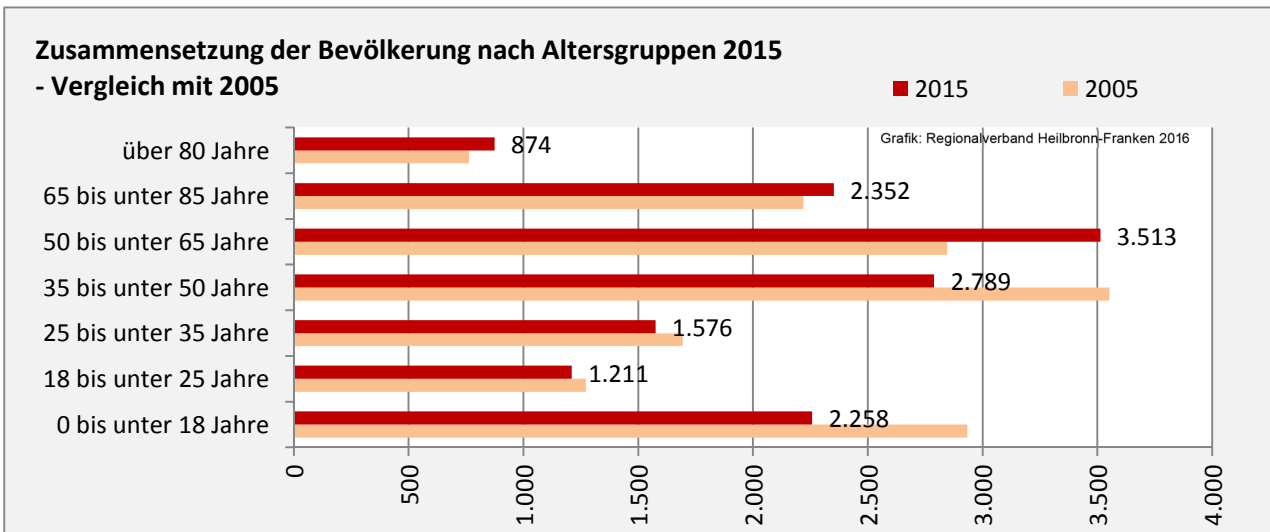

Lauda-Königshofen - Bevölkerung