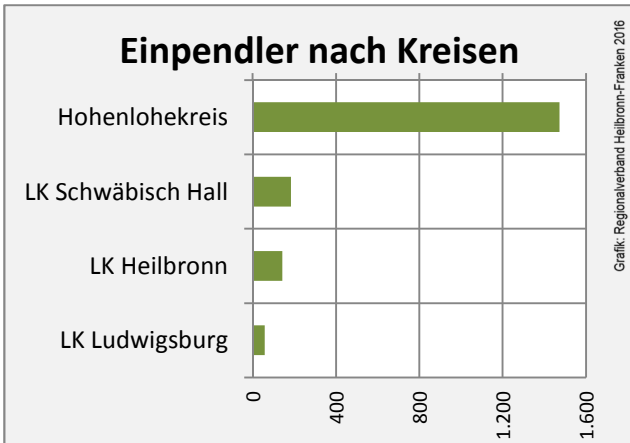

Datengrundlage: Statistik der Bundesagentur für Arbeit

Abbildungen: Regionalverband Heilbronn-Franken (keine Berücksichtigung von Werten unter 30)