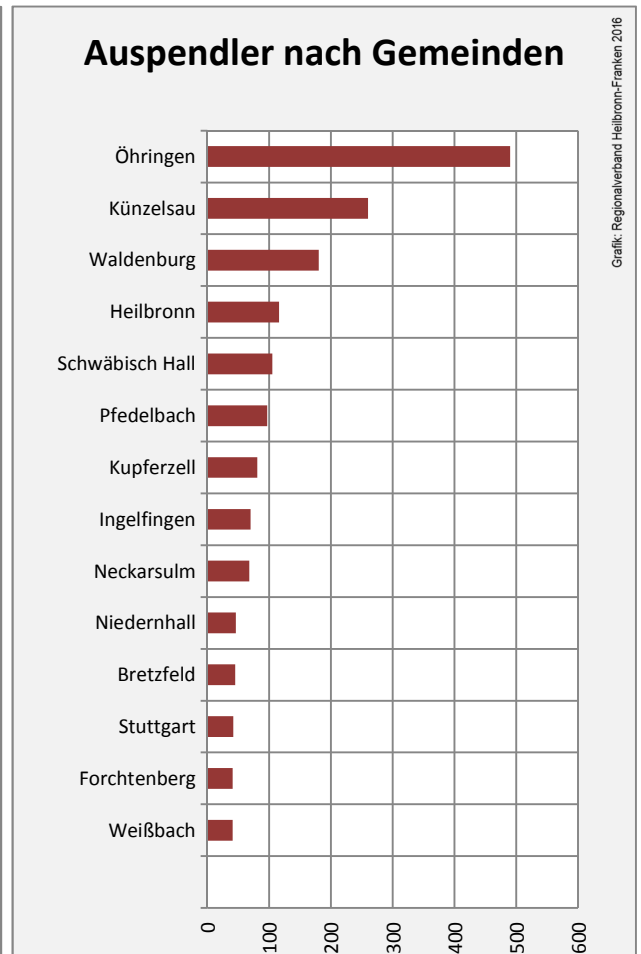

## Arbeitslosigkeit in Neuenstein

■ unter 25 Jahre ■ über 55 Jahre

Datengrundlage: Statistik der Bundesagentur für Arbeit

Abbildungen und Berechnungen: Regionalverband Heilbronn-Franken

# Neuenstein - Pendlerverflechtungen 2015

**Pendlersaldo: -57**

Datengrundlage: Statistik der Bundesagentur für Arbeit

Abbildungen: Regionalverband Heilbronn-Franken (keine Berücksichtigung von Werten unter 30)