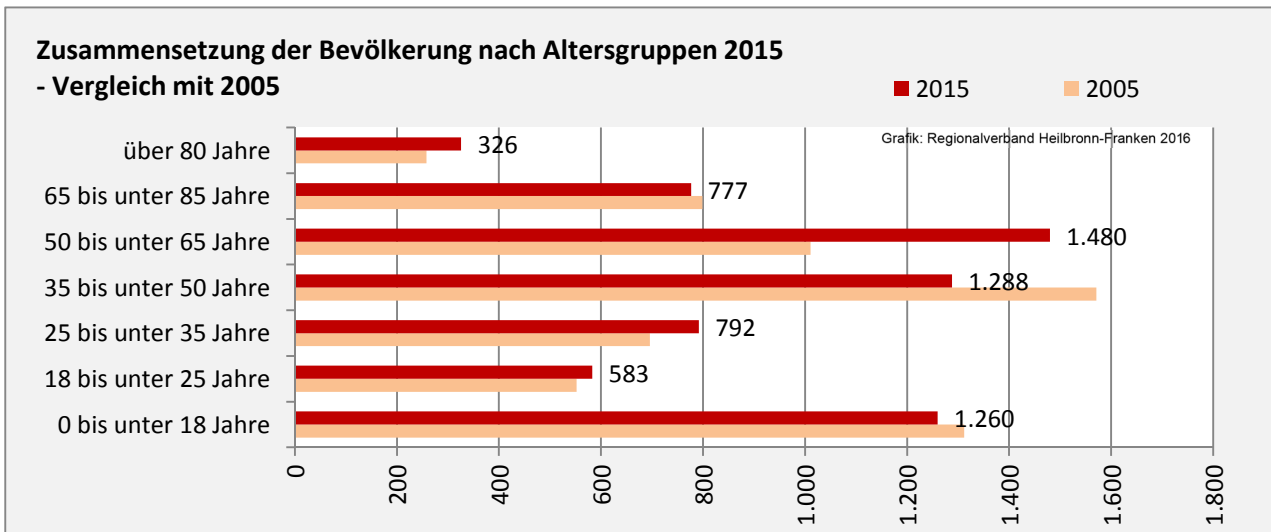

Neuenstein - Bevölkerung