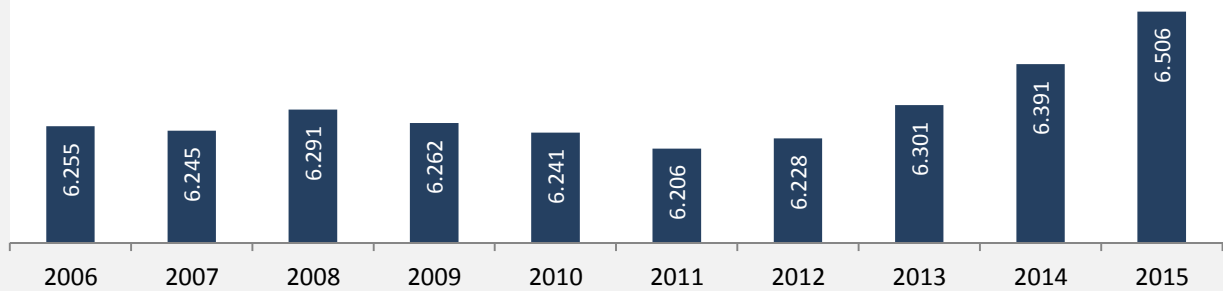

# Neuenstein - Bevölkerung

## Bevölkerungsstand in Neuenstein (2006 bis 2015)

Grafik: Regionalverband Heilbronn-Franken 2016

## 5-Jahres-Wertung (2011 - 2015): natürliche Bevölkerungsentwicklung pro 1.000 Einwohner

# Neuenstein - Flächenentwicklung