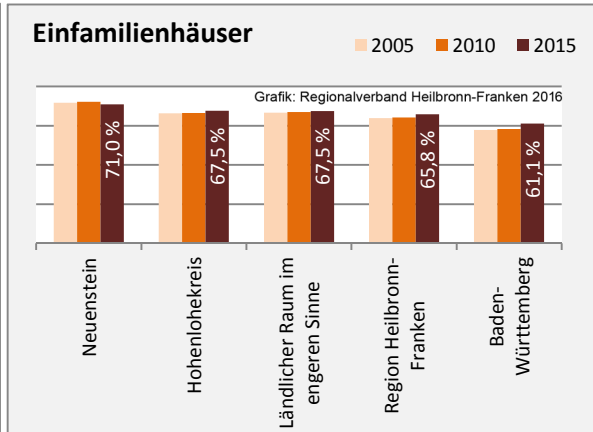

Neuenstein - Wohnungsbestand und -entwicklung

Datengrundlage: Statistisches Landesamt Baden-Württemberg (ab 2011: Zensus 2011)

Abbildungen und Berechnungen: Regionalverband Heilbronn-Franken