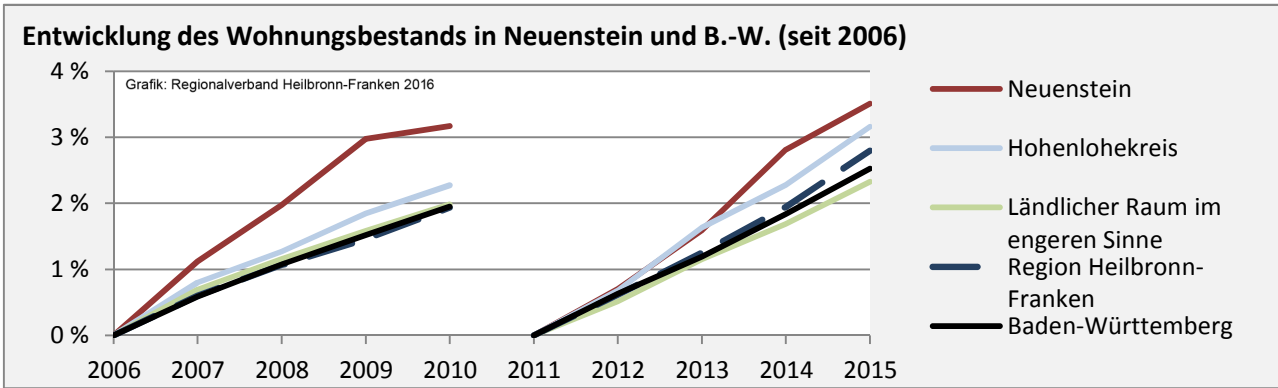

Neuenstein - Wohnungsbestand und -entwicklung

Datengrundlage: Statistisches Landesamt Baden-Württemberg (ab 2011: Zensus 2011)

Abbildungen und Berechnungen: Regionalverband Heilbronn-Franken