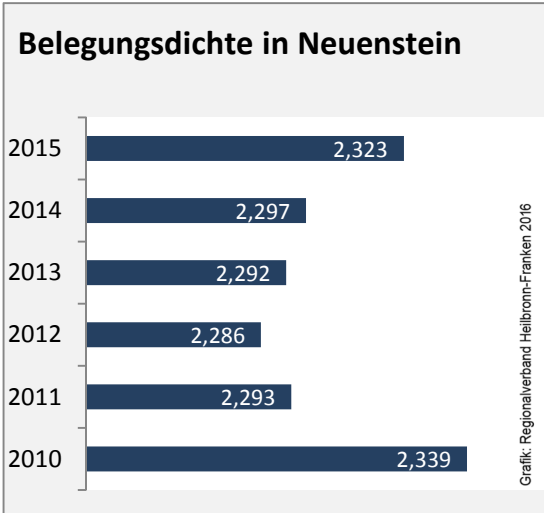

Neuenstein - Wohnungsbestand und -entwicklung

Datengrundlage: Statistisches Landesamt Baden-Württemberg (ab 2011: Zensus 2011)

Abbildungen und Berechnungen: Regionalverband Heilbronn-Franken