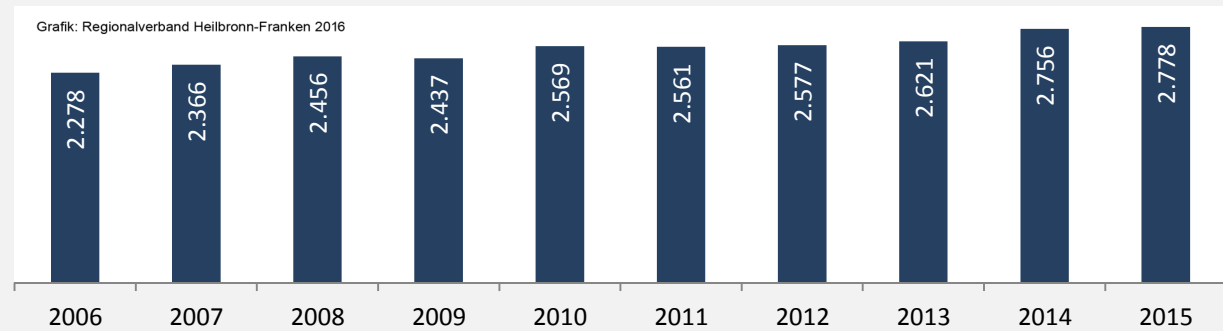

Neuenstein - Beschäftigung

sozialvers. Beschäftigung (SvB) in Neuenstein (2006 bis 2015)