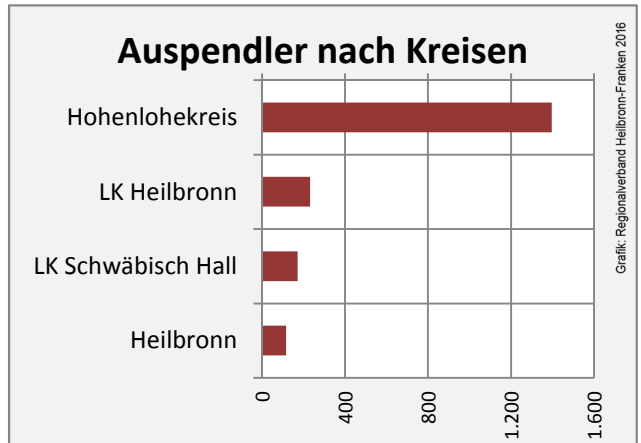

Datengrundlage: Statistik der Bundesagentur für Arbeit

Abbildungen: Regionalverband Heilbronn-Franken (keine Berücksichtigung von Werten unter 30)