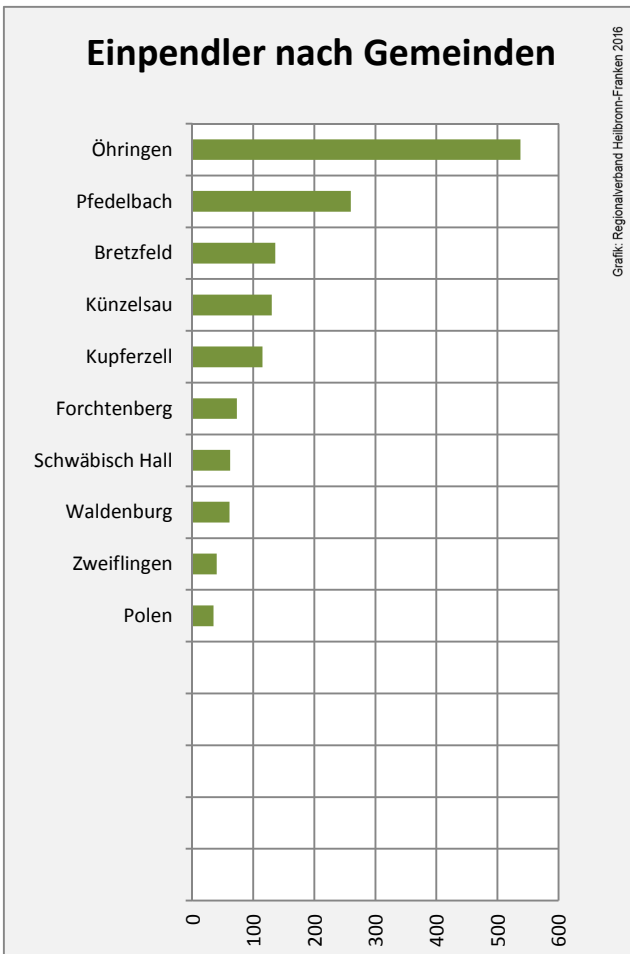

## Arbeitslosigkeit in Neuenstein

■ unter 25 Jahre ■ über 55 Jahre

Datengrundlage: Statistik der Bundesagentur für Arbeit

Abbildungen und Berechnungen: Regionalverband Heilbronn-Franken

# Neuenstein - Pendlerverflechtungen 2015

**Pendlersaldo: -57**

Datengrundlage: Statistik der Bundesagentur für Arbeit

Abbildungen: Regionalverband Heilbronn-Franken (keine Berücksichtigung von Werten unter 30)