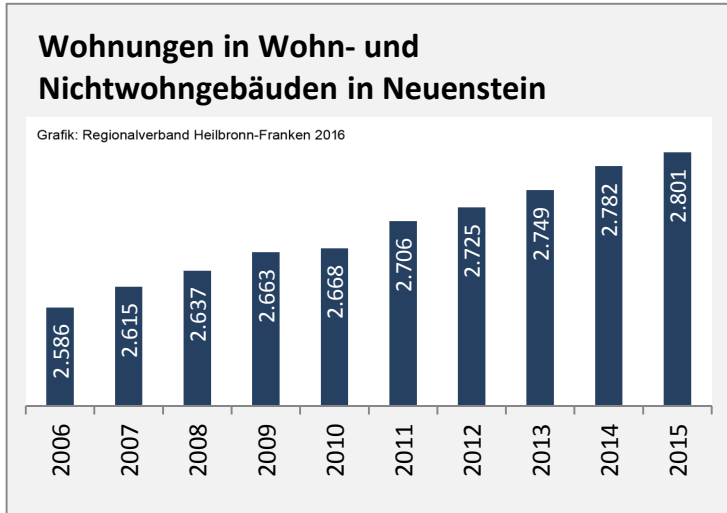

Neuenstein - Wohnungsbestand und -entwicklung

Datengrundlage: Statistisches Landesamt Baden-Württemberg (ab 2011: Zensus 2011)

Abbildungen und Berechnungen: Regionalverband Heilbronn-Franken