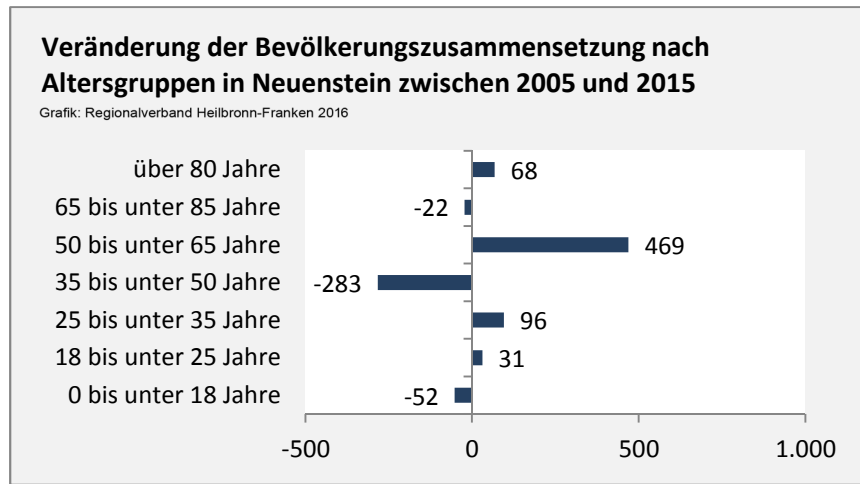

Neuenstein - Bevölkerung