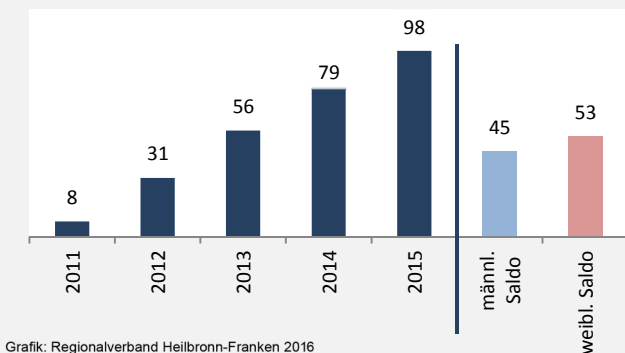

Wanderungssaldi Neuenstein

Grafik: Regionalverband Heilbronn-Franken 2016