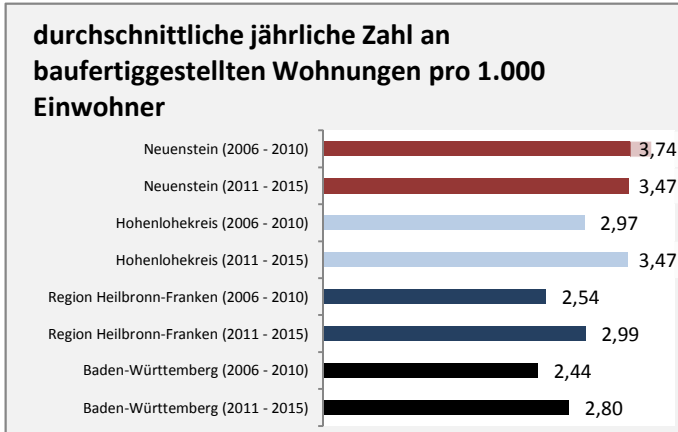

Neuenstein - Wohnungsbestand und -entwicklung

Datengrundlage: Statistisches Landesamt Baden-Württemberg (ab 2011: Zensus 2011)

Abbildungen und Berechnungen: Regionalverband Heilbronn-Franken