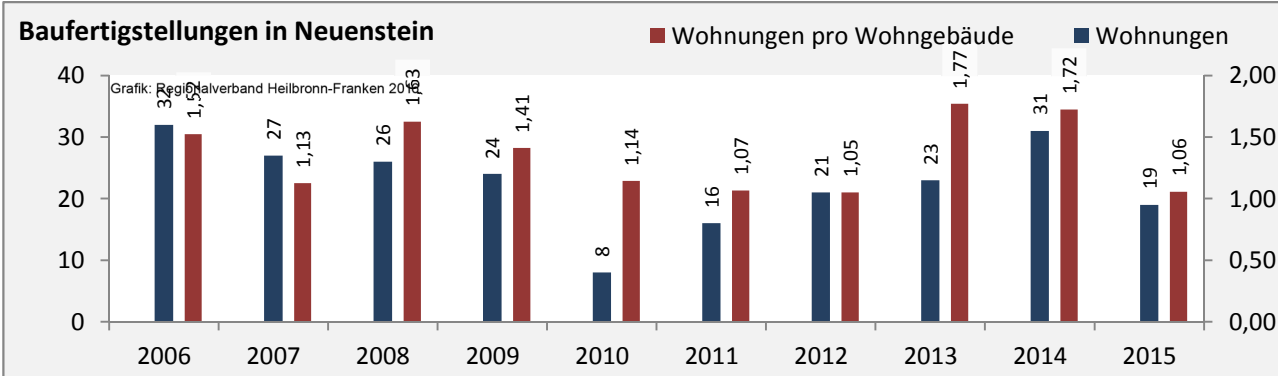

Neuenstein - Wohnungsbestand und -entwicklung

Datengrundlage: Statistisches Landesamt Baden-Württemberg (ab 2011: Zensus 2011)

Abbildungen und Berechnungen: Regionalverband Heilbronn-Franken