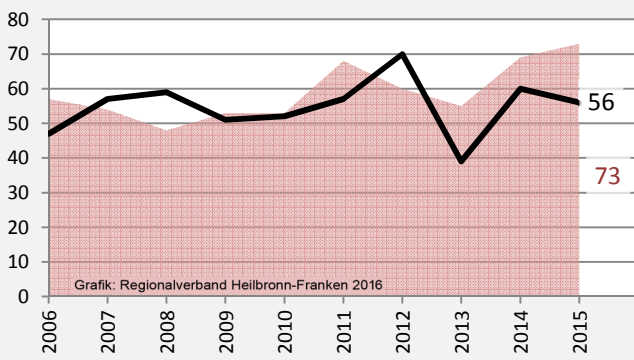

## Bevölkerungsstand in Neuenstein (2006 bis 2015)

Grafik: Regionalverband Heilbronn-Franken 2016

## Bevölkerungsentwicklung in Neuenstein (seit 2006)

Grafik: Regionalverband Heilbronn-Franken 2016

Geburten und Sterbefälle in Neuenstein

## 5-Jahres-Wertung (2011 - 2015): natürliche Bevölkerungsentwicklung pro 1.000 Einwohner