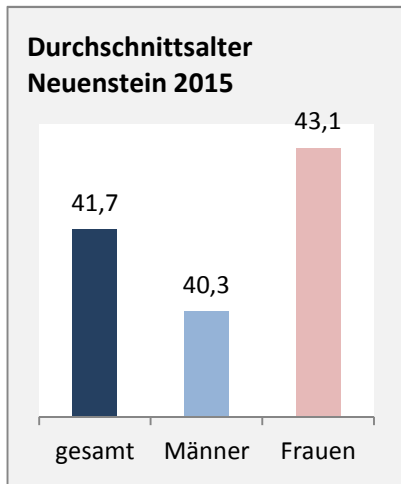

Neuenstein - Bevölkerung