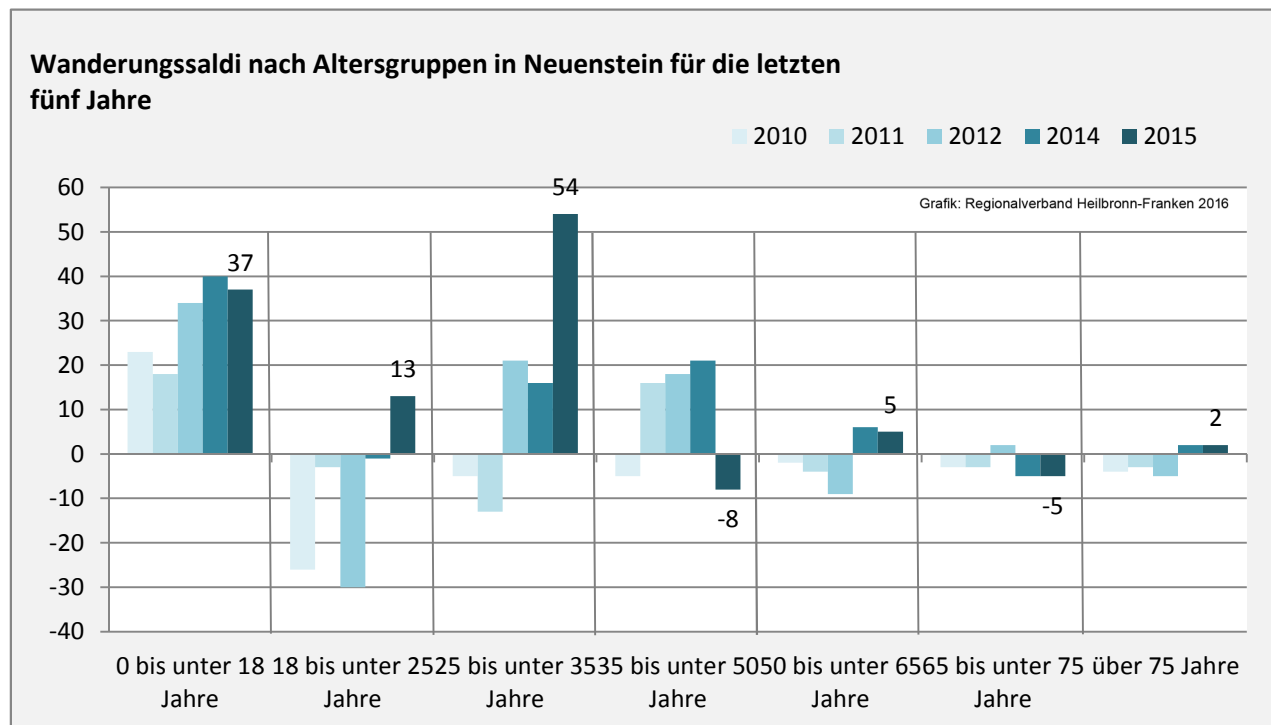

Neuenstein - Bevölkerung