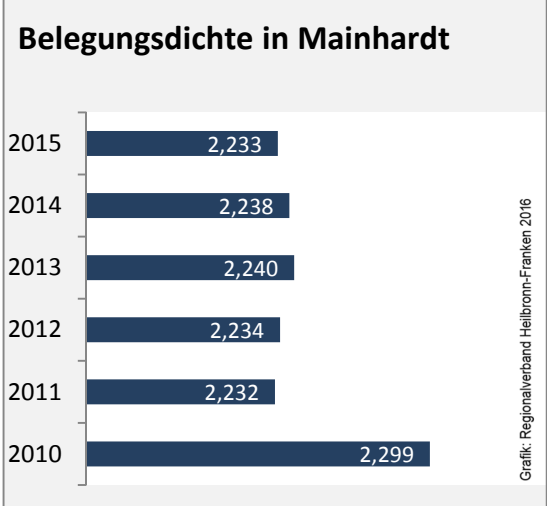

Mainhardt - Wohnungsbestand und -entwicklung

Datengrundlage: Statistisches Landesamt Baden-Württemberg (ab 2011: Zensus 2011)

Abbildungen und Berechnungen: Regionalverband Heilbronn-Franken