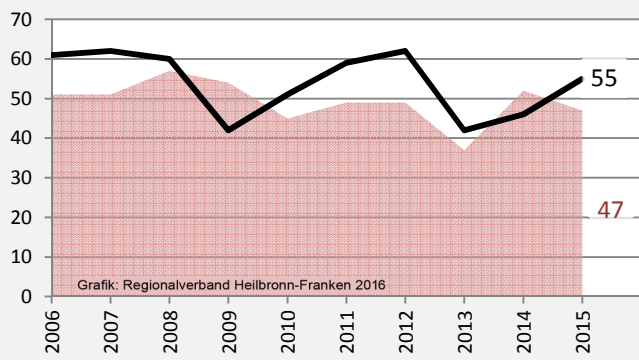

Mainhardt - Bevölkerung

Bevölkerungsstand in Mainhardt (2006 bis 2015)

Grafik: Regionalverband Heilbronn-Franken 2016

Bevölkerungsentwicklung in Mainhardt (seit 2006)

Grafik: Regionalverband Heilbronn-Franken 2016

Geburten und Sterbefälle in Mainhardt

5-Jahres-Wertung (2011 - 2015): natürliche Bevölkerungsentwicklung pro 1.000 Einwohner

Wanderungssaldi Mainhardt

Grafik: Regionalverband Heilbronn-Franken 2016

5-Jahres-Wertung (2011 - 2015): Wanderungsgewinne bzw. -verluste pro 1.000 Einwohner