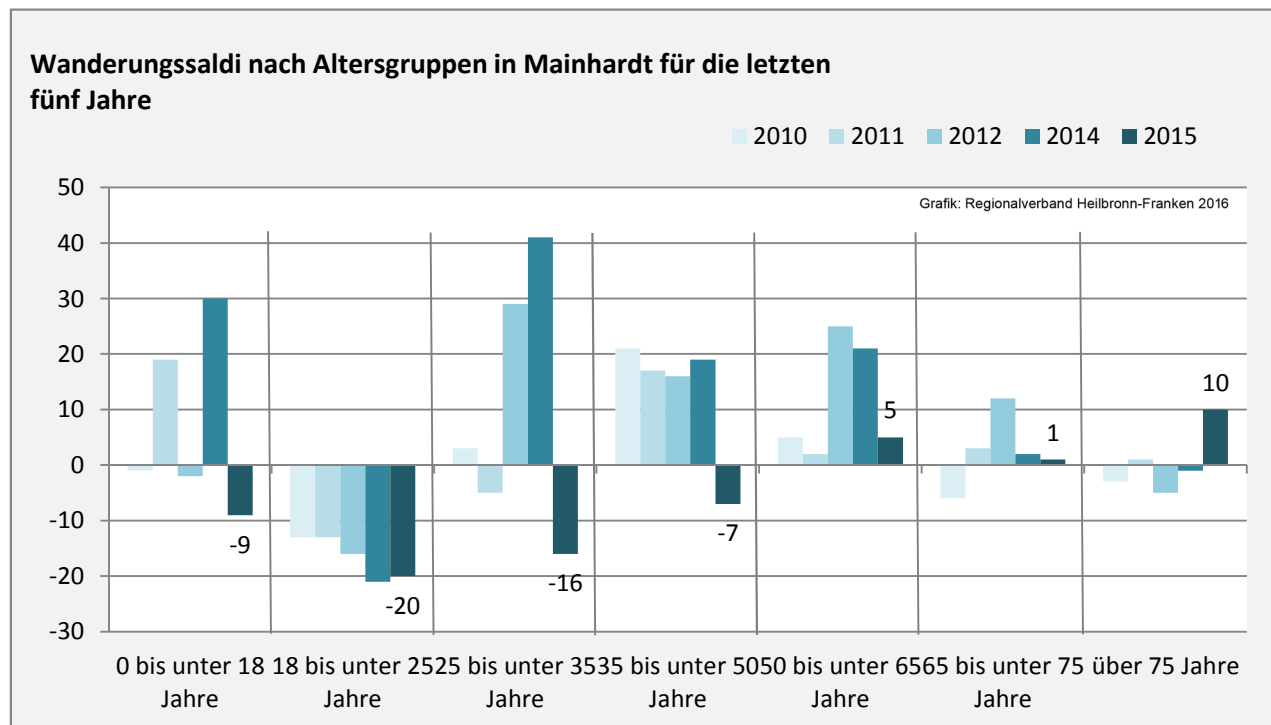

Mainhardt - Bevölkerung

Bevölkerungsstand in Mainhardt (2006 bis 2015)

Grafik: Regionalverband Heilbronn-Franken 2016

Bevölkerungsentwicklung in Mainhardt (seit 2006)

Grafik: Regionalverband Heilbronn-Franken 2016

Geburten und Sterbefälle in Mainhardt

5-Jahres-Wertung (2011 - 2015): natürliche Bevölkerungsentwicklung pro 1.000 Einwohner

Wanderungssaldi Mainhardt

Grafik: Regionalverband Heilbronn-Franken 2016

5-Jahres-Wertung (2011 - 2015): Wanderungsgewinne bzw. -verluste pro 1.000 Einwohner

Datengrundlage: Landesamt für Statistik Baden-Württemberg

Abbildungen und Berechnungen: Regionalverband Heilbronn-Franken

Mainhardt - Bevölkerung

Mainhardt - Beschäftigung

sozialvers. Beschäftigung (SvB) in Mainhardt (2006 bis 2015)

Grafik: Regionalverband Heilbronn-Franken 2016

prozentuale Entwicklung der SvB in Mainhardt (seit 2006)

Grafik: Regionalverband Heilbronn-Franken 2016

■ produzierendes Gewerbe ■ Dienstleistungen

Grafik: Regionalverband Heilbronn-Franken 2016