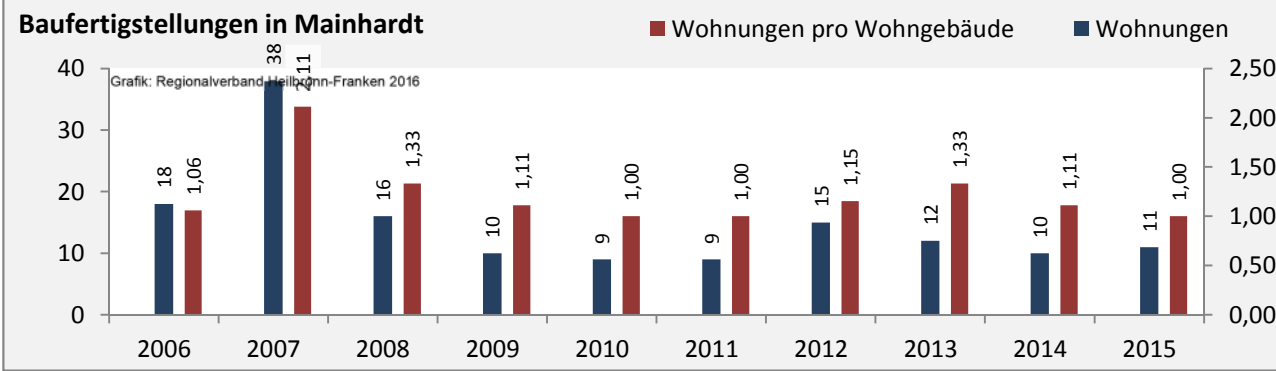

Mainhardt - Wohnungsbestand und -entwicklung

Datengrundlage: Statistisches Landesamt Baden-Württemberg (ab 2011: Zensus 2011)

Abbildungen und Berechnungen: Regionalverband Heilbronn-Franken