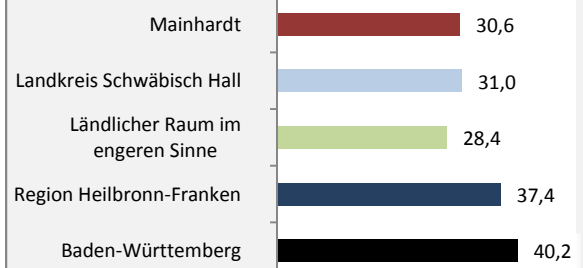

Mainhardt - Bevölkerung

Bevölkerungsstand in Mainhardt (2006 bis 2015)

Grafik: Regionalverband Heilbronn-Franken 2016

Bevölkerungsentwicklung in Mainhardt (seit 2006)

Grafik: Regionalverband Heilbronn-Franken 2016

Geburten und Sterbefälle in Mainhardt

5-Jahres-Wertung (2011 - 2015): natürliche Bevölkerungsentwicklung pro 1.000 Einwohner

Wanderungssaldi Mainhardt

Grafik: Regionalverband Heilbronn-Franken 2016

5-Jahres-Wertung (2011 - 2015): Wanderungsgewinne bzw. -verluste pro 1.000 Einwohner

Datengrundlage: Landesamt für Statistik Baden-Württemberg

Abbildungen und Berechnungen: Regionalverband Heilbronn-Franken

Mainhardt - Bevölkerung

Mainhardt - Beschäftigung

sozialvers. Beschäftigung (SvB) in Mainhardt (2006 bis 2015)