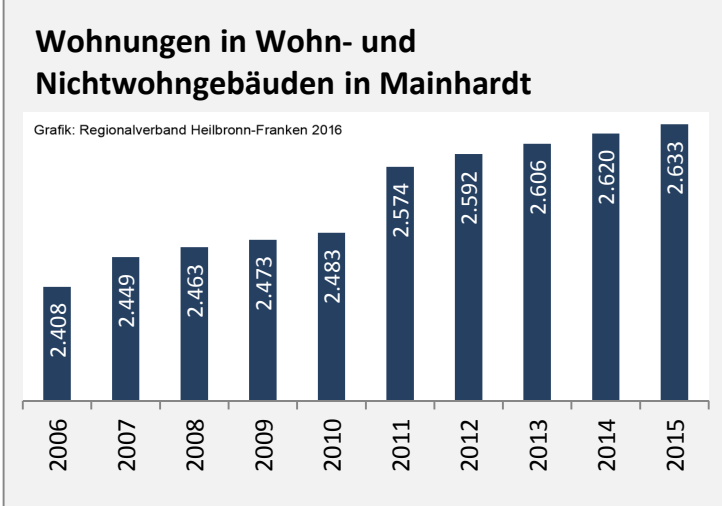

Mainhardt - Wohnungsbestand und -entwicklung

Datengrundlage: Statistisches Landesamt Baden-Württemberg (ab 2011: Zensus 2011)

Abbildungen und Berechnungen: Regionalverband Heilbronn-Franken