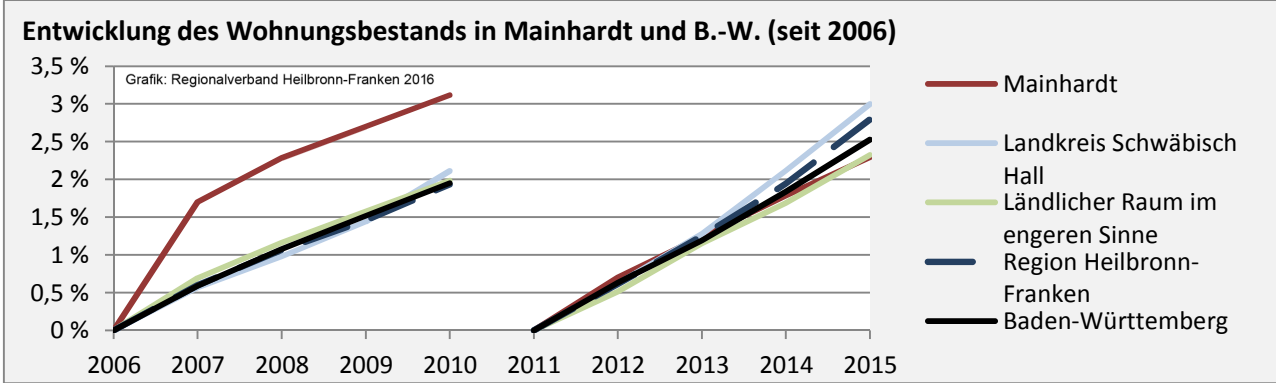

Mainhardt - Wohnungsbestand und -entwicklung

Datengrundlage: Statistisches Landesamt Baden-Württemberg (ab 2011: Zensus 2011)

Abbildungen und Berechnungen: Regionalverband Heilbronn-Franken