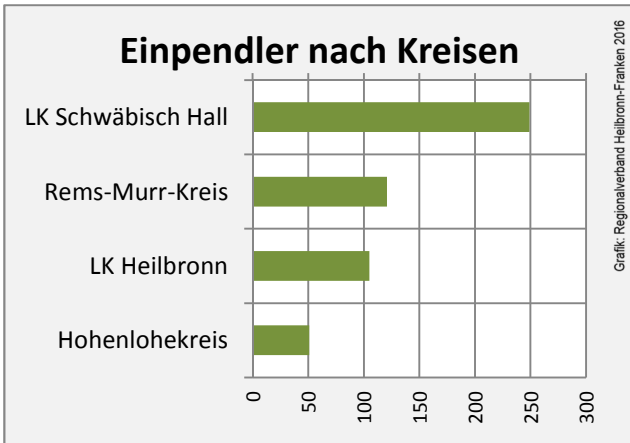

Grafik: Regionalverband Heilbronn-Franken 2016

prozentuale Entwicklung der SvB in Mainhardt (seit 2006)

Grafik: Regionalverband Heilbronn-Franken 2016

■ produzierendes Gewerbe ■ Dienstleistungen

Grafik: Regionalverband Heilbronn-Franken 2016

5-Jahres-Wertung (2010 bis 2015):

Beschäftigungsgewinne / -verluste pro 1.000 Beschäftigte

Grafik: Regionalverband Heilbronn-Franken 2016

Arbeitslosigkeit in Mainhardt

Grafik: Regionalverband Heilbronn-Franken 2016

Arbeitslosigkeit in Mainhardt

■ unter 25 Jahren ■ über 55 Jahre

Grafik: Regionalverband Heilbronn-Franken 2016

Datengrundlage: Statistik der Bundesagentur für Arbeit

Abbildungen und Berechnungen: Regionalverband Heilbronn-Franken

Mainhardt - Pendlerverflechtungen 2015

Pendlersaldo: -1234

Datengrundlage: Statistik der Bundesagentur für Arbeit

Abbildungen: Regionalverband Heilbronn-Franken (keine Berücksichtigung von Werten unter 30)