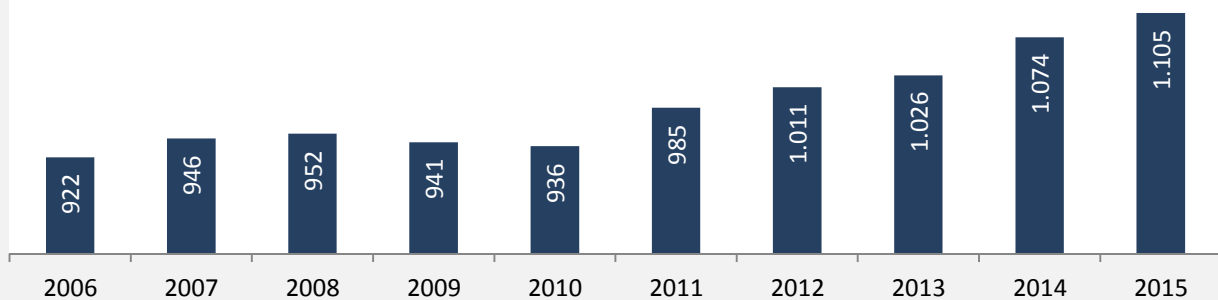

Mainhardt - Beschäftigung

sozialvers. Beschäftigung (SvB) in Mainhardt (2006 bis 2015)

Grafik: Regionalverband Heilbronn-Franken 2016