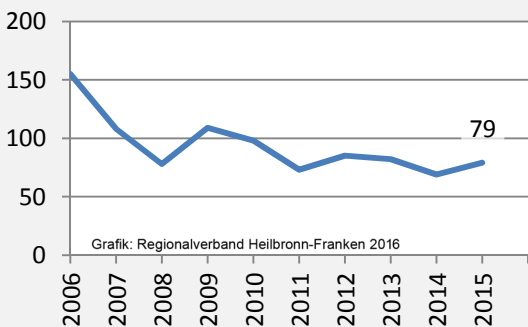

Arbeitslosigkeit in Mainhardt

Grafik: Regionalverband Heilbronn-Franken 2016