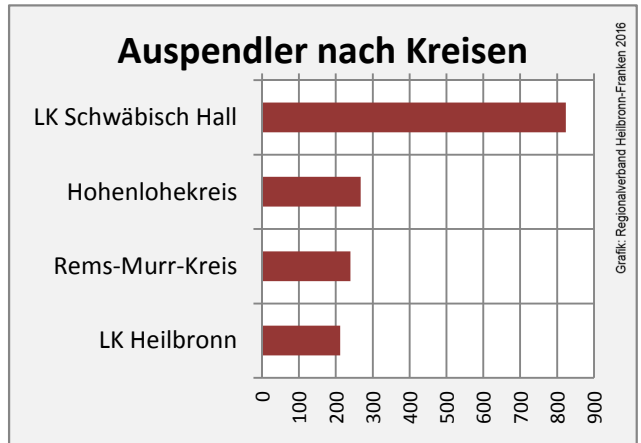

Grafik: Regionalverband Heilbronn-Franken 2016

prozentuale Entwicklung der SvB in Mainhardt (seit 2006)

Grafik: Regionalverband Heilbronn-Franken 2016

■ produzierendes Gewerbe ■ Dienstleistungen

Grafik: Regionalverband Heilbronn-Franken 2016

5-Jahres-Wertung (2010 bis 2015):

Beschäftigungsgewinne / -verluste pro 1.000 Beschäftigte

Grafik: Regionalverband Heilbronn-Franken 2016

Arbeitslosigkeit in Mainhardt

Grafik: Regionalverband Heilbronn-Franken 2016

Arbeitslosigkeit in Mainhardt

■ unter 25 Jahren ■ über 55 Jahre

Grafik: Regionalverband Heilbronn-Franken 2016

Datengrundlage: Statistik der Bundesagentur für Arbeit

Abbildungen und Berechnungen: Regionalverband Heilbronn-Franken

Mainhardt - Pendlerverflechtungen 2015

Pendlersaldo: -1234

Datengrundlage: Statistik der Bundesagentur für Arbeit

Abbildungen: Regionalverband Heilbronn-Franken (keine Berücksichtigung von Werten unter 30)