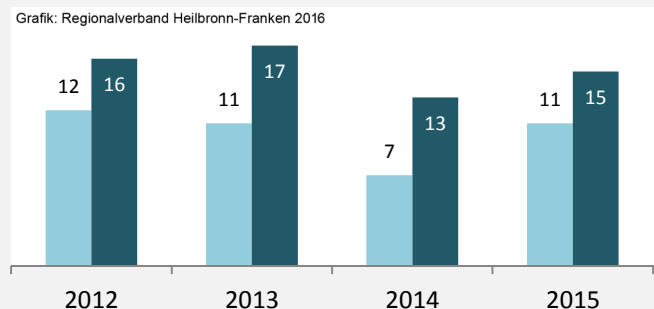

Arbeitslosigkeit in Mainhardt

■ unter 25 Jahren ■ über 55 Jahre

Grafik: Regionalverband Heilbronn-Franken 2016

Datengrundlage: Statistik der Bundesagentur für Arbeit

Abbildungen und Berechnungen: Regionalverband Heilbronn-Franken