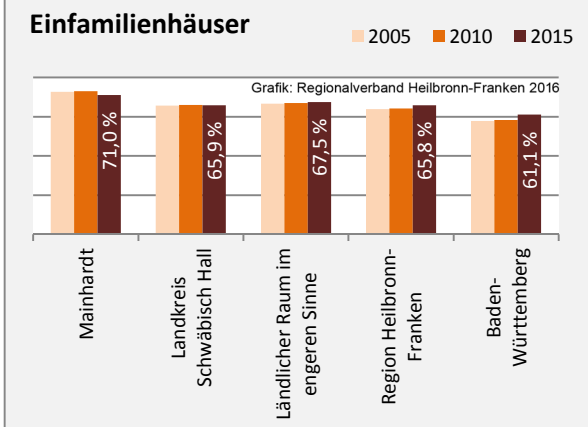

Mainhardt - Wohnungsbestand und -entwicklung

Datengrundlage: Statistisches Landesamt Baden-Württemberg (ab 2011: Zensus 2011)

Abbildungen und Berechnungen: Regionalverband Heilbronn-Franken