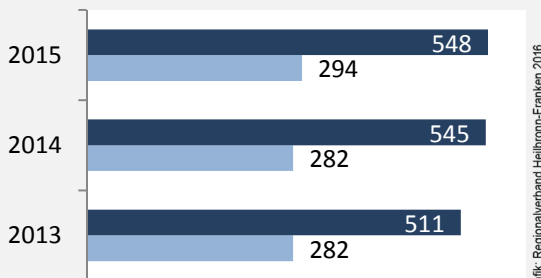

Mainhardt - Beschäftigung

sozialvers. Beschäftigung (SvB) in Mainhardt (2006 bis 2015)

Grafik: Regionalverband Heilbronn-Franken 2016

prozentuale Entwicklung der SvB in Mainhardt (seit 2006)

Grafik: Regionalverband Heilbronn-Franken 2016

■ produzierendes Gewerbe ■ Dienstleistungen

5-Jahres-Wertung (2010 bis 2015):

Beschäftigungsgewinne / -verluste pro 1.000 Beschäftigte

Arbeitslosigkeit in Mainhardt

Grafik: Regionalverband Heilbronn-Franken 2016

Arbeitslosigkeit in Mainhardt

■ unter 25 Jahren ■ über 55 Jahre

Grafik: Regionalverband Heilbronn-Franken 2016

Datengrundlage: Statistik der Bundesagentur für Arbeit

Abbildungen und Berechnungen: Regionalverband Heilbronn-Franken