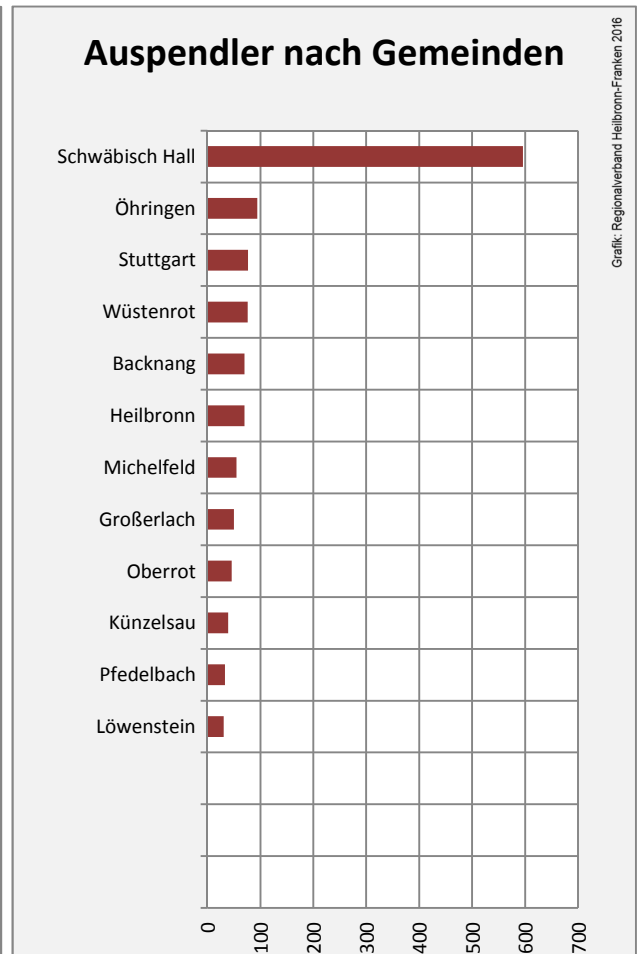

Grafik: Regionalverband Heilbronn-Franken 2016

prozentuale Entwicklung der SvB in Mainhardt (seit 2006)

Grafik: Regionalverband Heilbronn-Franken 2016

■ produzierendes Gewerbe ■ Dienstleistungen

Grafik: Regionalverband Heilbronn-Franken 2016

5-Jahres-Wertung (2010 bis 2015):

Beschäftigungsgewinne / -verluste pro 1.000 Beschäftigte

Grafik: Regionalverband Heilbronn-Franken 2016

Arbeitslosigkeit in Mainhardt

Grafik: Regionalverband Heilbronn-Franken 2016

Arbeitslosigkeit in Mainhardt

■ unter 25 Jahren ■ über 55 Jahre

Grafik: Regionalverband Heilbronn-Franken 2016

Datengrundlage: Statistik der Bundesagentur für Arbeit

Abbildungen und Berechnungen: Regionalverband Heilbronn-Franken

Mainhardt - Pendlerverflechtungen 2015

Pendlersaldo: -1234

Datengrundlage: Statistik der Bundesagentur für Arbeit

Abbildungen: Regionalverband Heilbronn-Franken (keine Berücksichtigung von Werten unter 30)