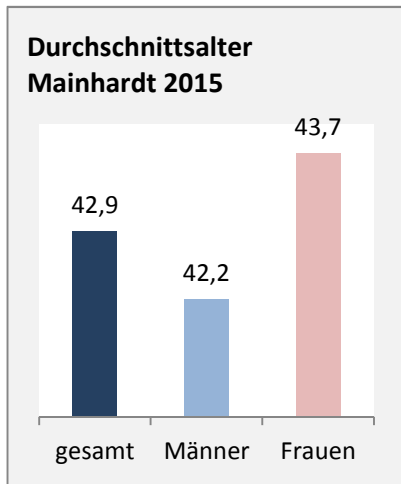

Mainhardt - Bevölkerung

Bevölkerungsstand in Mainhardt (2006 bis 2015)

Grafik: Regionalverband Heilbronn-Franken 2016

Bevölkerungsentwicklung in Mainhardt (seit 2006)

Grafik: Regionalverband Heilbronn-Franken 2016

Geburten und Sterbefälle in Mainhardt

5-Jahres-Wertung (2011 - 2015): natürliche Bevölkerungsentwicklung pro 1.000 Einwohner

Wanderungssaldi Mainhardt

Grafik: Regionalverband Heilbronn-Franken 2016

5-Jahres-Wertung (2011 - 2015): Wanderungsgewinne bzw. -verluste pro 1.000 Einwohner

Datengrundlage: Landesamt für Statistik Baden-Württemberg

Abbildungen und Berechnungen: Regionalverband Heilbronn-Franken

Mainhardt - Bevölkerung

Mainhardt - Beschäftigung

sozialvers. Beschäftigung (SvB) in Mainhardt (2006 bis 2015)

Grafik: Regionalverband Heilbronn-Franken 2016

prozentuale Entwicklung der SvB in Mainhardt (seit 2006)

Grafik: Regionalverband Heilbronn-Franken 2016

■ produzierendes Gewerbe ■ Dienstleistungen

Grafik: Regionalverband Heilbronn-Franken 2016