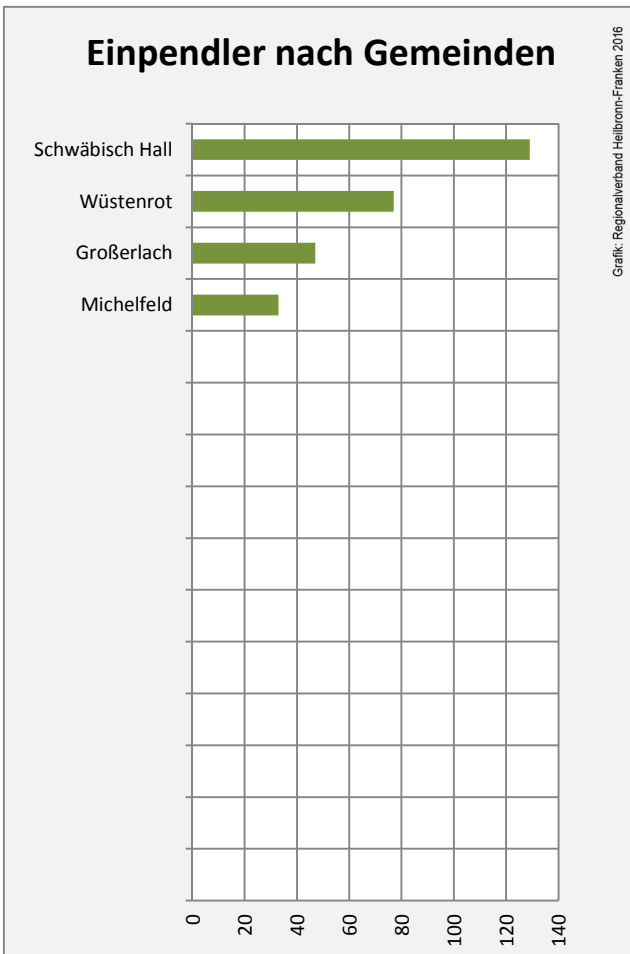

Arbeitslosigkeit in Mainhardt

■ unter 25 Jahren ■ über 55 Jahre

Grafik: Regionalverband Heilbronn-Franken 2016

Datengrundlage: Statistik der Bundesagentur für Arbeit

Abbildungen und Berechnungen: Regionalverband Heilbronn-Franken

Mainhardt - Pendlerverflechtungen 2015

Pendlersaldo: -1234

Datengrundlage: Statistik der Bundesagentur für Arbeit

Abbildungen: Regionalverband Heilbronn-Franken (keine Berücksichtigung von Werten unter 30)