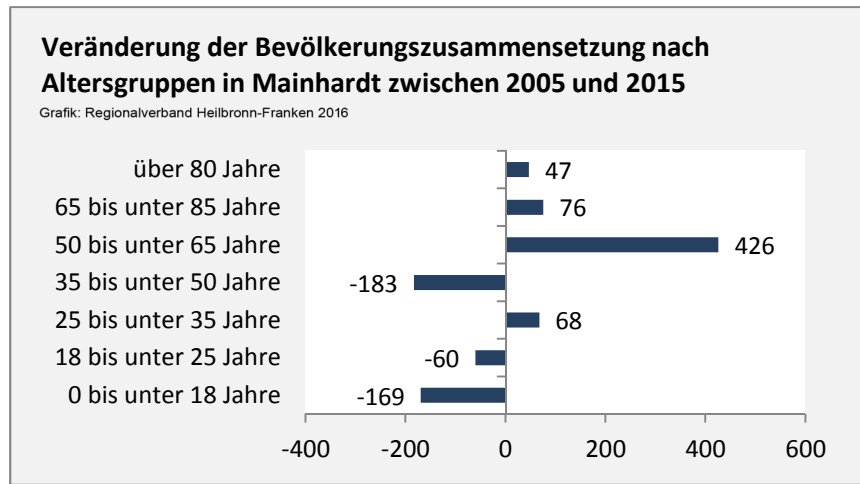

Mainhardt - Bevölkerung

Bevölkerungsstand in Mainhardt (2006 bis 2015)

Grafik: Regionalverband Heilbronn-Franken 2016

Bevölkerungsentwicklung in Mainhardt (seit 2006)

Grafik: Regionalverband Heilbronn-Franken 2016

Geburten und Sterbefälle in Mainhardt

5-Jahres-Wertung (2011 - 2015): natürliche Bevölkerungsentwicklung pro 1.000 Einwohner

Wanderungssaldi Mainhardt

Grafik: Regionalverband Heilbronn-Franken 2016

5-Jahres-Wertung (2011 - 2015): Wanderungsgewinne bzw. -verluste pro 1.000 Einwohner

Datengrundlage: Landesamt für Statistik Baden-Württemberg

Abbildungen und Berechnungen: Regionalverband Heilbronn-Franken

Mainhardt - Bevölkerung

Mainhardt - Beschäftigung

sozialvers. Beschäftigung (SvB) in Mainhardt (2006 bis 2015)

Grafik: Regionalverband Heilbronn-Franken 2016

prozentuale Entwicklung der SvB in Mainhardt (seit 2006)

Grafik: Regionalverband Heilbronn-Franken 2016

■ produzierendes Gewerbe ■ Dienstleistungen

Grafik: Regionalverband Heilbronn-Franken 2016