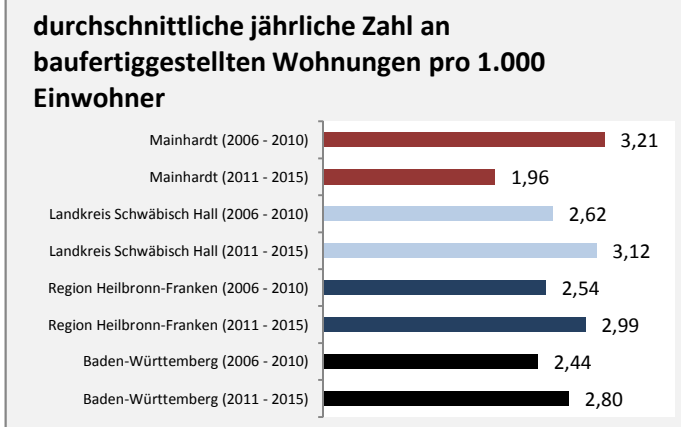

Mainhardt - Wohnungsbestand und -entwicklung

Datengrundlage: Statistisches Landesamt Baden-Württemberg (ab 2011: Zensus 2011)

Abbildungen und Berechnungen: Regionalverband Heilbronn-Franken