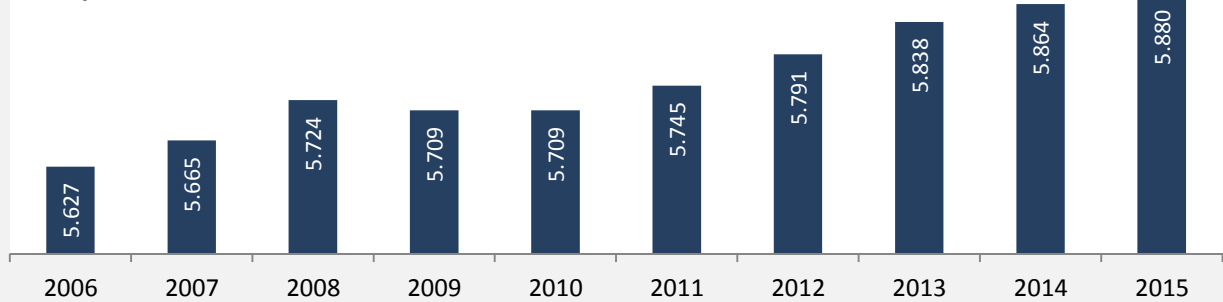

Mainhardt - Bevölkerung

Bevölkerungsstand in Mainhardt (2006 bis 2015)

Grafik: Regionalverband Heilbronn-Franken 2016

Bevölkerungsentwicklung in Mainhardt (seit 2006)

Grafik: Regionalverband Heilbronn-Franken 2016

Geburten und Sterbefälle in Mainhardt

5-Jahres-Wertung (2011 - 2015): natürliche Bevölkerungsentwicklung pro 1.000 Einwohner

Wanderungssaldi Mainhardt

Grafik: Regionalverband Heilbronn-Franken 2016

5-Jahres-Wertung (2011 - 2015): Wanderungsgewinne bzw. -verluste pro 1.000 Einwohner