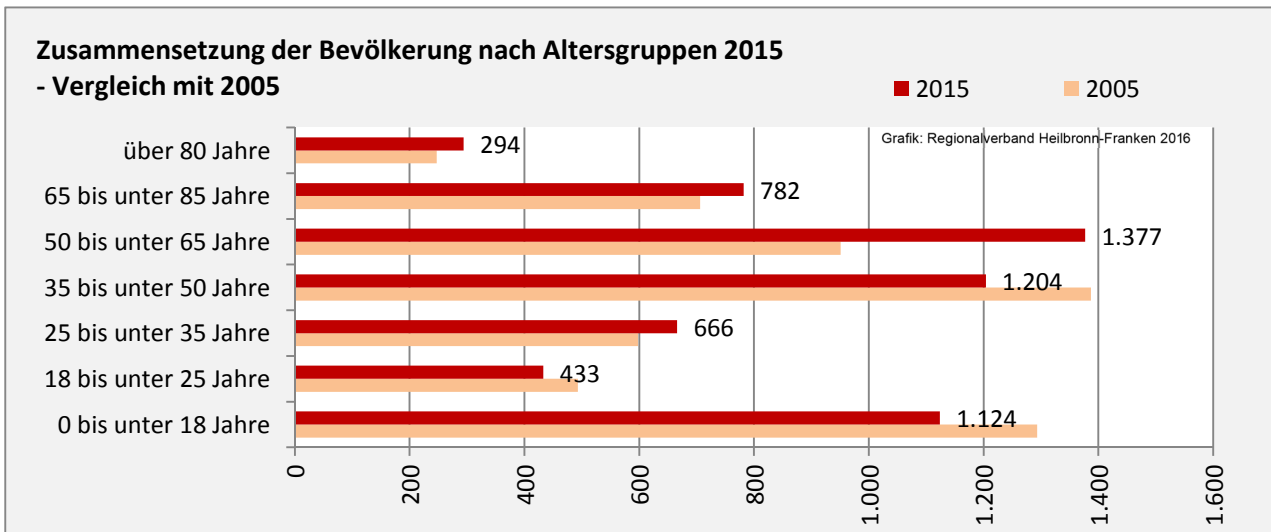

Mainhardt - Bevölkerung

Bevölkerungsstand in Mainhardt (2006 bis 2015)

Grafik: Regionalverband Heilbronn-Franken 2016

Bevölkerungsentwicklung in Mainhardt (seit 2006)

Grafik: Regionalverband Heilbronn-Franken 2016

Geburten und Sterbefälle in Mainhardt

5-Jahres-Wertung (2011 - 2015): natürliche Bevölkerungsentwicklung pro 1.000 Einwohner

Wanderungssaldi Mainhardt

Grafik: Regionalverband Heilbronn-Franken 2016

5-Jahres-Wertung (2011 - 2015): Wanderungsgewinne bzw. -verluste pro 1.000 Einwohner

Datengrundlage: Landesamt für Statistik Baden-Württemberg

Abbildungen und Berechnungen: Regionalverband Heilbronn-Franken

Mainhardt - Bevölkerung

Mainhardt - Beschäftigung

sozialvers. Beschäftigung (SvB) in Mainhardt (2006 bis 2015)

Grafik: Regionalverband Heilbronn-Franken 2016

prozentuale Entwicklung der SvB in Mainhardt (seit 2006)

Grafik: Regionalverband Heilbronn-Franken 2016

■ produzierendes Gewerbe ■ Dienstleistungen

Grafik: Regionalverband Heilbronn-Franken 2016