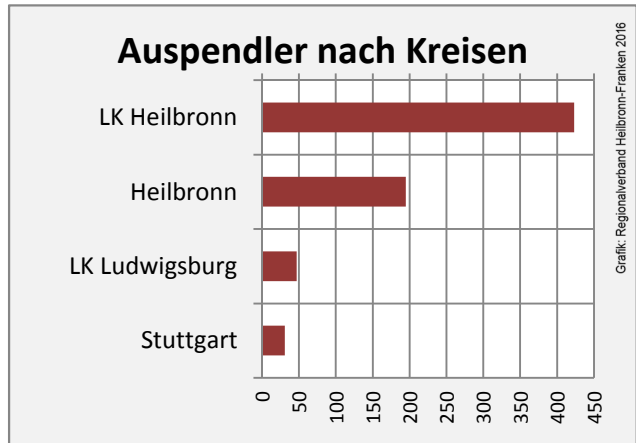

## Arbeitslosigkeit in Lehrensteinsfeld

Grafik: Regionalverband Heilbronn-Franken 2016

## Arbeitslosigkeit in Lehrensteinsfeld

■ unter 25 Jahren ■ über 55 Jahre

Grafik: Regionalverband Heilbronn-Franken 2016

Datengrundlage: Statistik der Bundesagentur für Arbeit

Abbildungen und Berechnungen: Regionalverband Heilbronn-Franken

# Lehrensteinsfeld - Pendlerverflechtungen 2015

**Pendlersaldo: -627**

Datengrundlage: Statistik der Bundesagentur für Arbeit

Abbildungen: Regionalverband Heilbronn-Franken (keine Berücksichtigung von Werten unter 30)