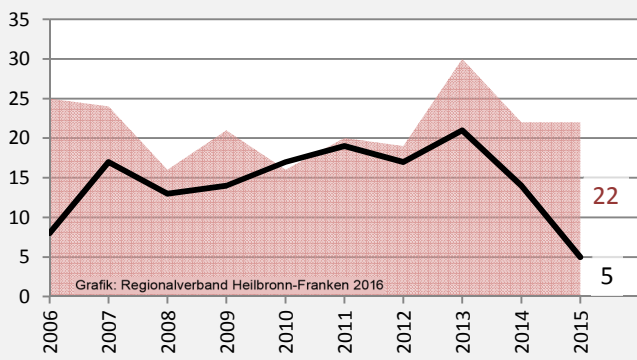

# Lehrensteinsfeld - Bevölkerung

## Bevölkerungsstand in Lehrensteinsfeld (2006 bis 2015)

Grafik: Regionalverband Heilbronn-Franken 2016

## Bevölkerungsentwicklung in Lehrensteinsfeld (seit 2006)

Grafik: Regionalverband Heilbronn-Franken 2016

Geburten und Sterbefälle in Lehrensteinsfeld

## 5-Jahres-Wertung (2011 - 2015): natürliche Bevölkerungsentwicklung pro 1.000 Einwohner