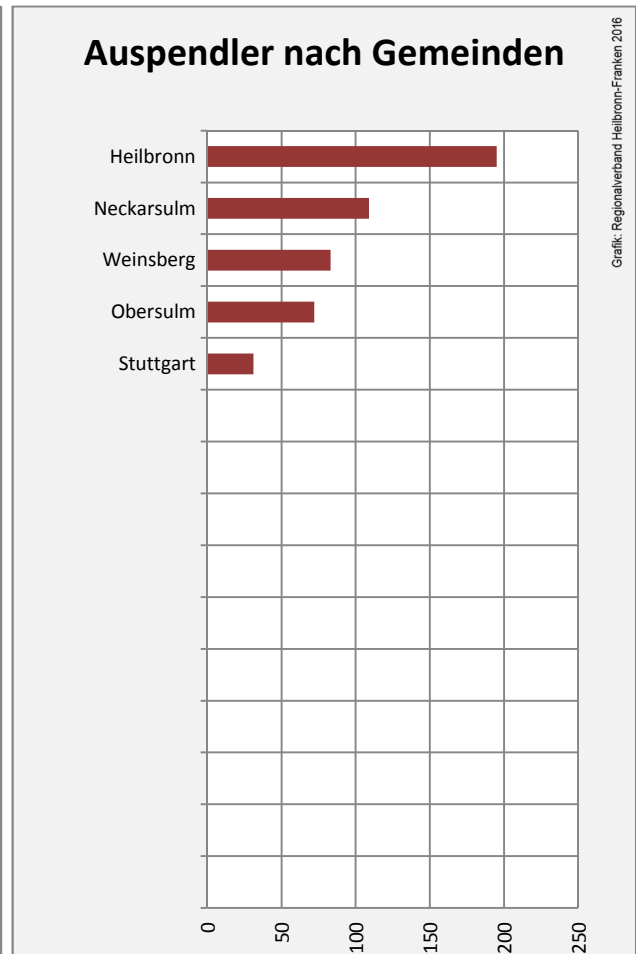

Datengrundlage: Statistik der Bundesagentur für Arbeit

Abbildungen: Regionalverband Heilbronn-Franken (keine Berücksichtigung von Werten unter 30)