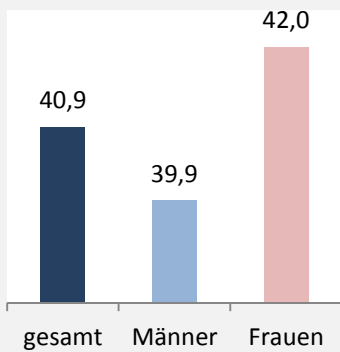

## 5-Jahres-Wertung (2011 - 2015): Wanderungsgewinne bzw. -verluste pro 1.000 Einwohner

Datengrundlage: Landesamt für Statistik Baden-Württemberg

Abbildungen und Berechnungen: Regionalverband Heilbronn-Franken

# Lehensteinsfeld - Bevölkerung

**Zusammensetzung der Bevölkerung nach Altersgruppen 2015  
- Vergleich mit 2005**

**Durchschnittsalter  
Lehensteinsfeld 2015**

**Veränderung der Bevölkerungszusammensetzung nach  
Altersgruppen in Lehensteinsfeld zwischen 2005 und 2015**