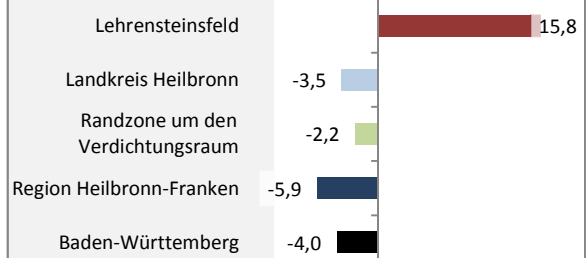

## Bevölkerungsentwicklung in Lehrensteinsfeld (seit 2006)

Grafik: Regionalverband Heilbronn-Franken 2016

Geburten und Sterbefälle in Lehrensteinsfeld

## 5-Jahres-Wertung (2011 - 2015): natürliche Bevölkerungsentwicklung pro 1.000 Einwohner