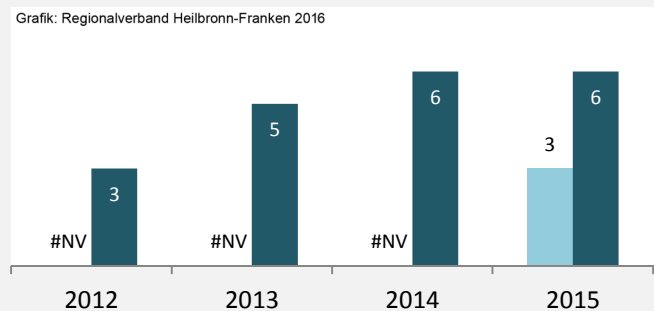

Arbeitslosigkeit in Lehrensteinsfeld

■ unter 25 Jahren ■ über 55 Jahre

Grafik: Regionalverband Heilbronn-Franken 2016

Datengrundlage: Statistik der Bundesagentur für Arbeit

Abbildungen und Berechnungen: Regionalverband Heilbronn-Franken