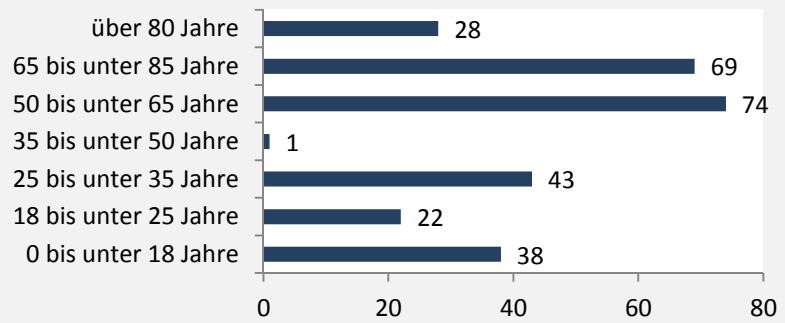

# Lehensteinsfeld - Bevölkerung

**Zusammensetzung der Bevölkerung nach Altersgruppen 2015  
- Vergleich mit 2005**

**Durchschnittsalter  
Lehensteinsfeld 2015**

**Veränderung der Bevölkerungszusammensetzung nach  
Altersgruppen in Lehensteinsfeld zwischen 2005 und 2015**

Grafik: Regionalverband Heilbronn-Franken 2016

**Wanderungssaldi nach Altersgruppen in Lehensteinsfeld für die  
letzten fünf Jahre**

Datengrundlage: Landesamt für Statistik Baden-Württemberg

Abbildungen und Berechnungen: Regionalverband Heilbronn-Franken