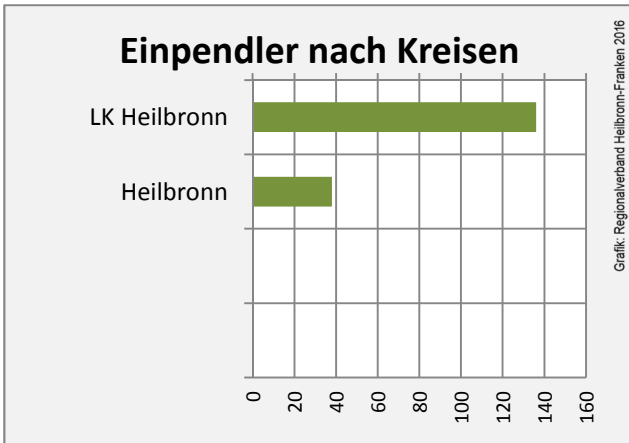

## Arbeitslosigkeit in Lehrensteinsfeld

Grafik: Regionalverband Heilbronn-Franken 2016

## Arbeitslosigkeit in Lehrensteinsfeld

■ unter 25 Jahren ■ über 55 Jahre

Grafik: Regionalverband Heilbronn-Franken 2016

Datengrundlage: Statistik der Bundesagentur für Arbeit

Abbildungen und Berechnungen: Regionalverband Heilbronn-Franken

# Lehrensteinsfeld - Pendlerverflechtungen 2015

**Pendlersaldo: -627**

Datengrundlage: Statistik der Bundesagentur für Arbeit

Abbildungen: Regionalverband Heilbronn-Franken (keine Berücksichtigung von Werten unter 30)