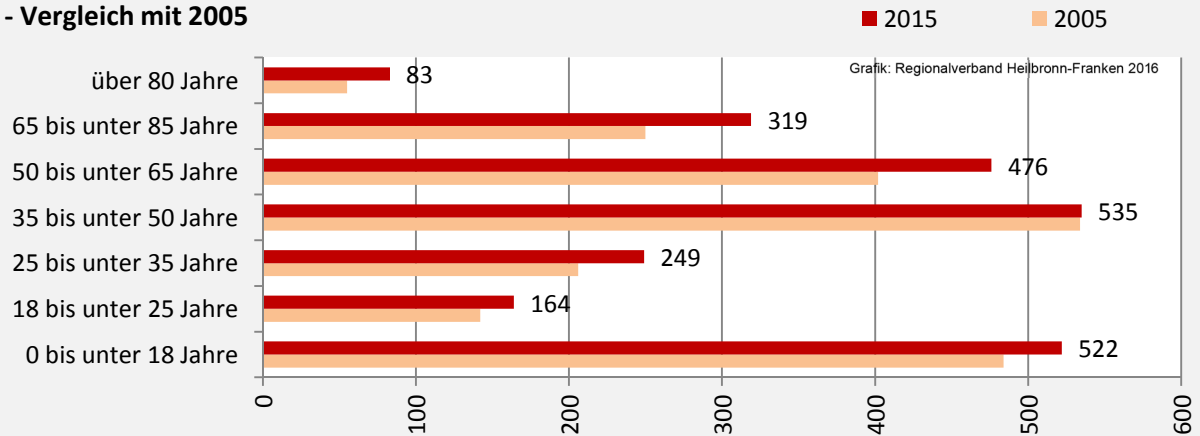

## 5-Jahres-Wertung (2011 - 2015): Wanderungsgewinne bzw. -verluste pro 1.000 Einwohner

Datengrundlage: Landesamt für Statistik Baden-Württemberg

Abbildungen und Berechnungen: Regionalverband Heilbronn-Franken

# Lehensteinsfeld - Bevölkerung

**Zusammensetzung der Bevölkerung nach Altersgruppen 2015  
- Vergleich mit 2005**

**Durchschnittsalter  
Lehensteinsfeld 2015**

**Veränderung der Bevölkerungszusammensetzung nach  
Altersgruppen in Lehensteinsfeld zwischen 2005 und 2015**