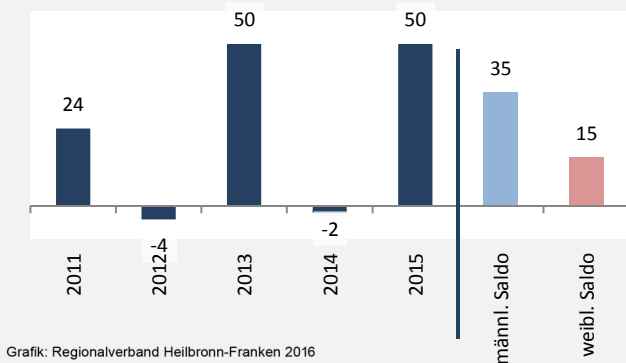

Wanderungssaldi Lehrensteinsfeld

Grafik: Regionalverband Heilbronn-Franken 2016