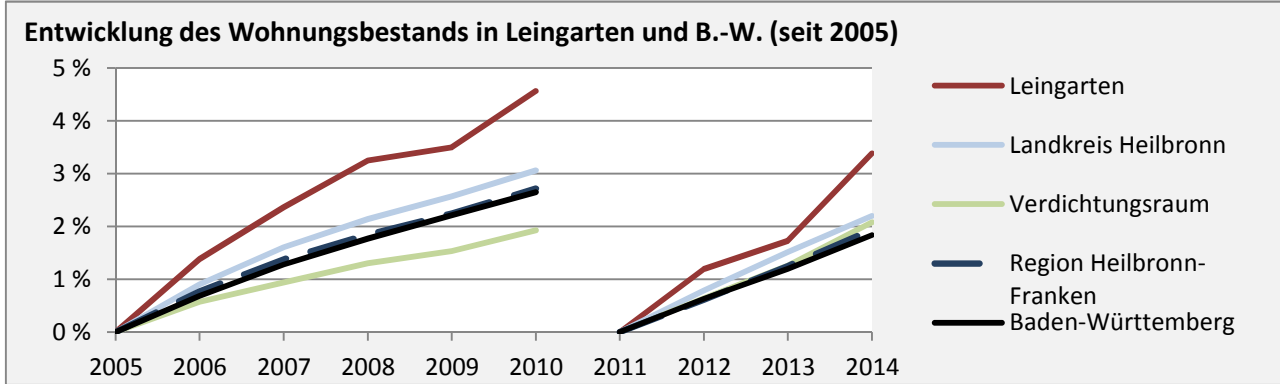

Leingarten - Bevölkerungsvorausrechnung 2015

Leingarten - Beschäftigung

sozialvers. Beschäftigung (SvB) in Leingarten (2006 bis 2015)

prozentuale Entwicklung der SvB in Leingarten (seit 2006)

■ produzierendes Gewerbe ■ Dienstleistungen

Abbildungen und Berechnungen: Regionalverband Heilbronn-Franken

Leingarten - Pendler 2014

Pendlersaldo: -884

Einpendler nach Kreisen

Auspendler nach Kreisen

Einpendler nach Gemeinden

Auspendler nach Gemeinden

Datengrundlage: Statistik der Bundesagentur für Arbeit

Abbildungen: Regionalverband Heilbronn-Franken (keine Berücksichtigung von Werten unter 30)

Leingarten - Wohnungsbestand und -entwicklung

Datengrundlage: Statistisches Landesamt Baden-Württemberg (ab 2011: Zensus 2011)