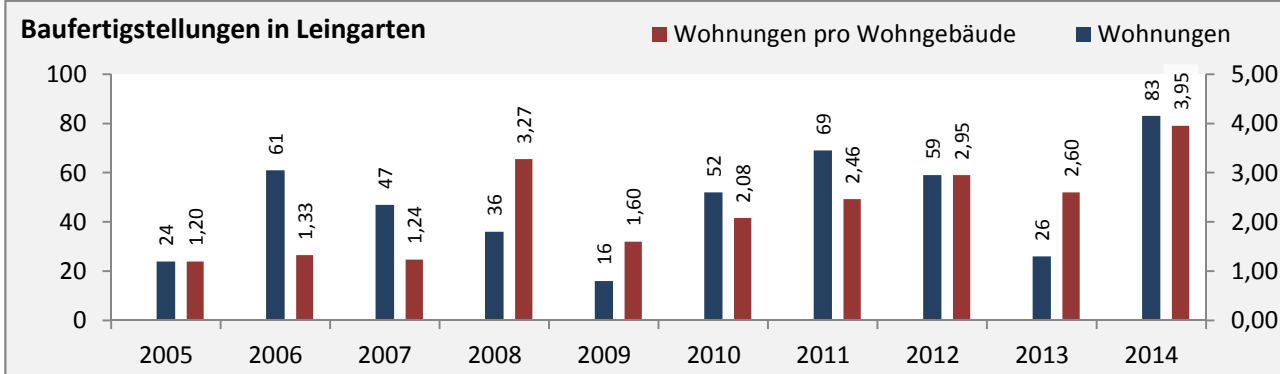

Leingarten - Bevölkerungsvorausrechnung 2015

Leingarten - Beschäftigung

sozialvers. Beschäftigung (SvB) in Leingarten (2006 bis 2015)

prozentuale Entwicklung der SvB in Leingarten (seit 2006)

■ produzierendes Gewerbe ■ Dienstleistungen

5-Jahres-Wertung (2010 bis 2015):

Beschäftigungsgewinne / -verluste pro 1.000 Beschäftigte

Arbeitslosigkeit in Leingarten

Arbeitslosigkeit in Leingarten

■ unter 25 Jahre ■ über 55 Jahre

Datengrundlage: Statistik der Bundesagentur für Arbeit

Abbildungen und Berechnungen: Regionalverband Heilbronn-Franken

Leingarten - Pendler 2014

Pendlersaldo: -884

Einpendler nach Kreisen

Auspendler nach Kreisen

Einpendler nach Gemeinden

Auspendler nach Gemeinden

Datengrundlage: Statistik der Bundesagentur für Arbeit

Abbildungen: Regionalverband Heilbronn-Franken (keine Berücksichtigung von Werten unter 30)

Leingarten - Wohnungsbestand und -entwicklung

Datengrundlage: Statistisches Landesamt Baden-Württemberg (ab 2011: Zensus 2011)