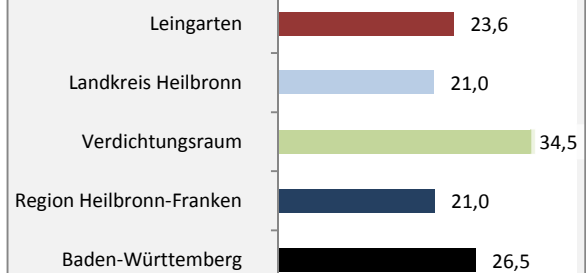

5-Jahres-Wertung (2010 - 2014): Wanderungsgewinne bzw. -verluste pro 1.000 Einwohner

Datengrundlage: Statistisches Landesamt Baden-Württemberg (ab 2011: Zensus 2011)

Abbildungen und Berechnungen: Regionalverband Heilbronn-Franken