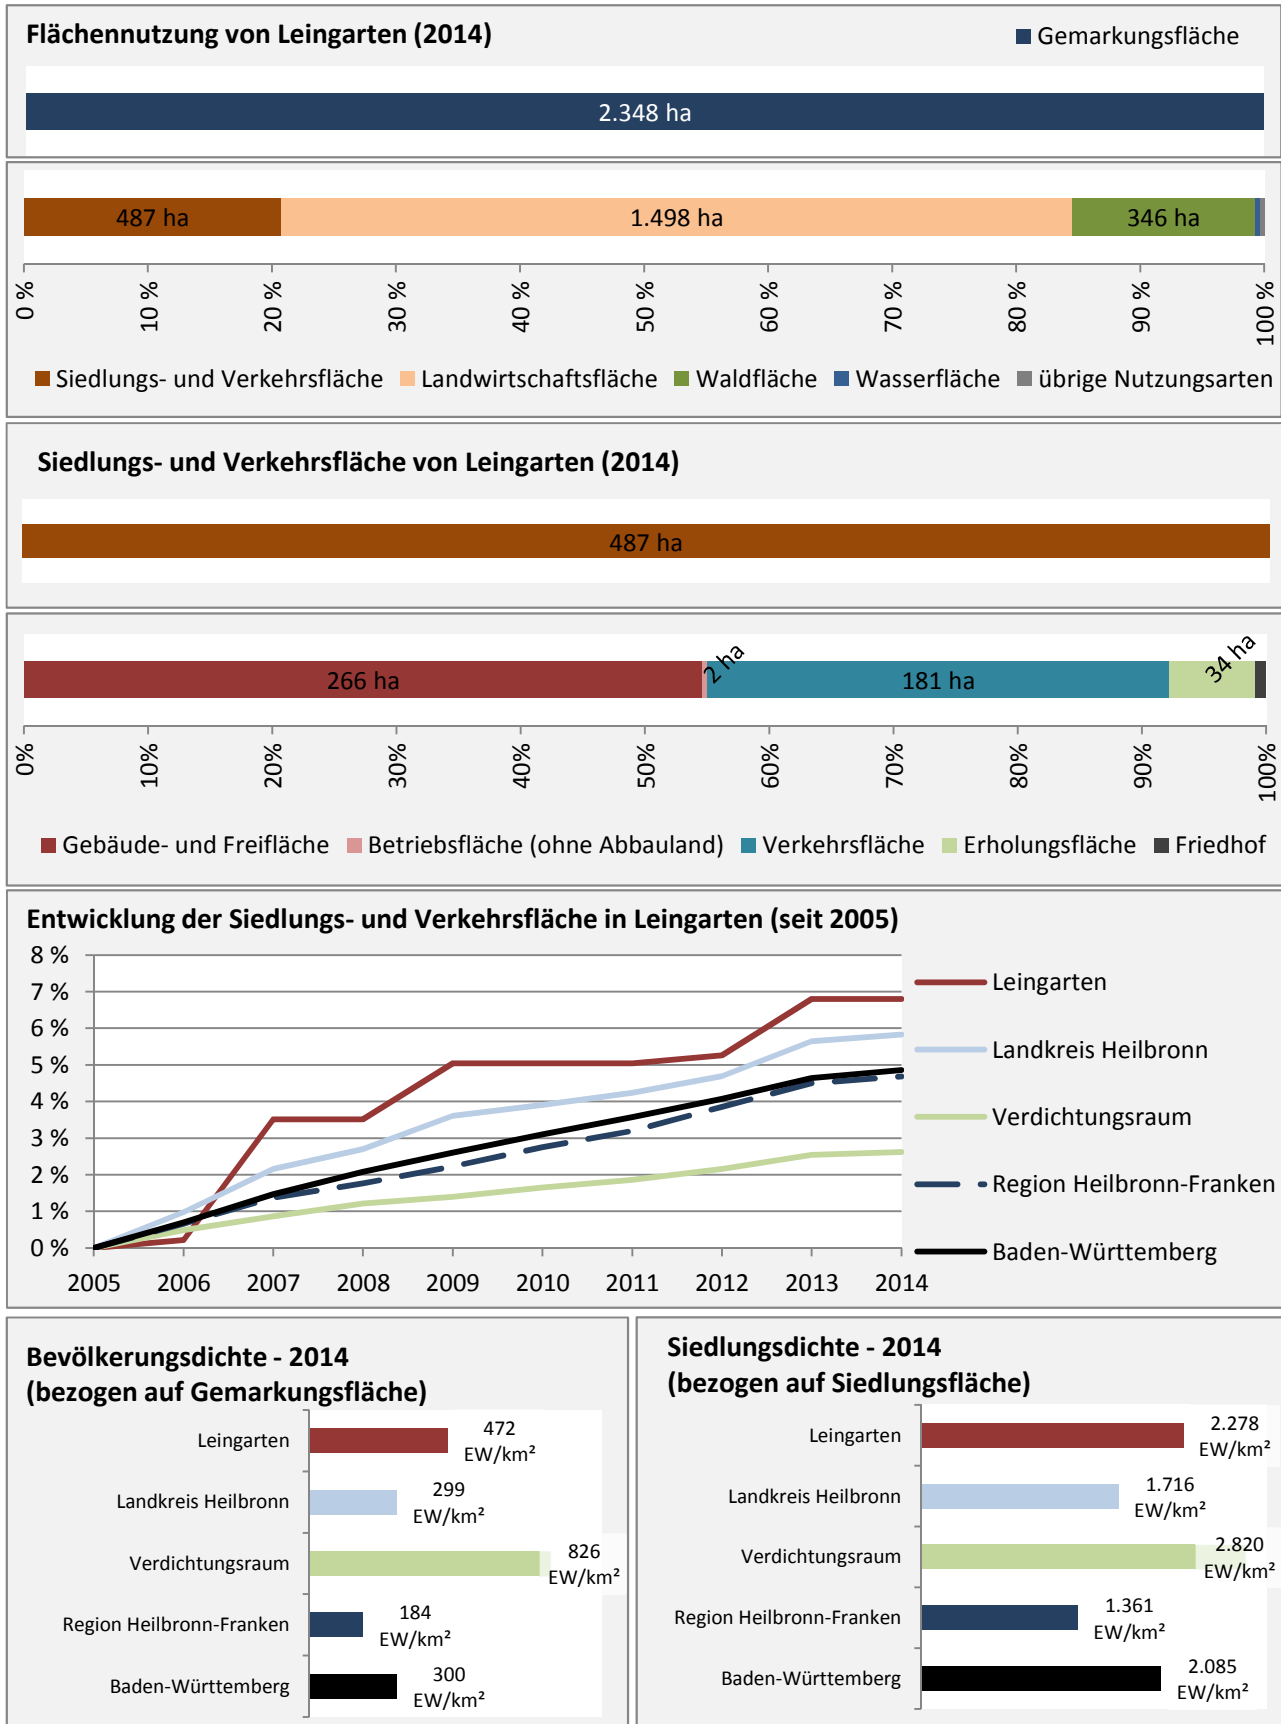

Leingarten - Flächenentwicklung

Datengrundlage: Landesamt für Statistik Baden-Württemberg

Abbildungen und Berechnungen: Regionalverband Heilbronn-Franken