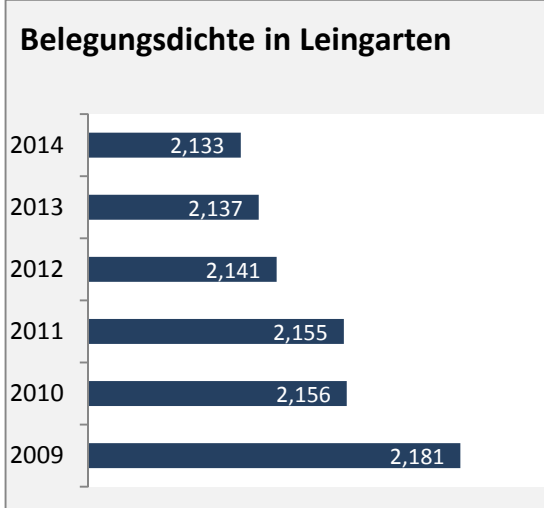

Abbildungen und Berechnungen: Regionalverband Heilbronn-Franken

Leingarten - Pendler 2014

Pendlersaldo: -884

Einpendler nach Kreisen

Auspendler nach Kreisen

Einpendler nach Gemeinden

Auspendler nach Gemeinden

Datengrundlage: Statistik der Bundesagentur für Arbeit

Abbildungen: Regionalverband Heilbronn-Franken (keine Berücksichtigung von Werten unter 30)

Leingarten - Wohnungsbestand und -entwicklung

Datengrundlage: Statistisches Landesamt Baden-Württemberg (ab 2011: Zensus 2011)