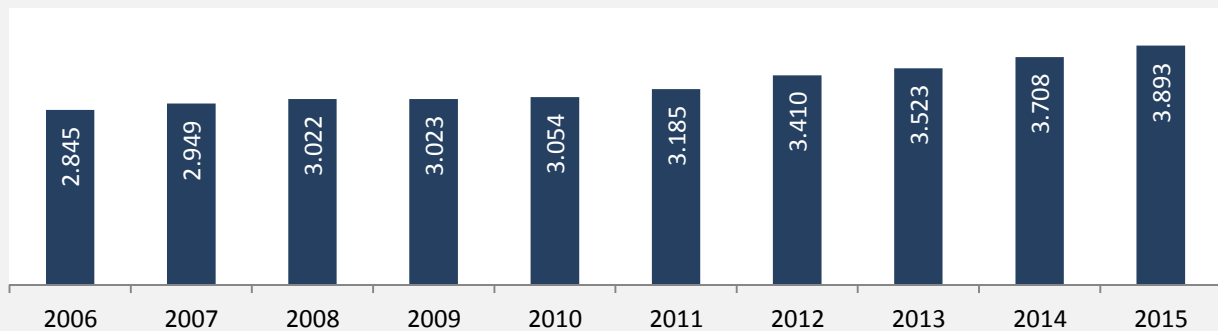

Leingarten - Bevölkerung

Bevölkerungsstand in Leingarten (2005 bis 2014)

Bevölkerungsentwicklung in Leingarten (seit 2005)

Geburten und Sterbefälle in Leingarten

5-Jahres-Wertung (2010 - 2014): natürliche Bevölkerungsentwicklung pro 1.000 Einwohner

Wanderungssaldi Leingarten

5-Jahres-Wertung (2010 - 2014): Wanderungsgewinne bzw. -verluste pro 1.000 Einwohner

Datengrundlage: Statistisches Landesamt Baden-Württemberg (ab 2011: Zensus 2011)

Abbildungen und Berechnungen: Regionalverband Heilbronn-Franken

Leingarten - Bevölkerungsvorausrechnung 2015

Leingarten - Beschäftigung

sozialvers. Beschäftigung (SvB) in Leingarten (2006 bis 2015)

prozentuale Entwicklung der SvB in Leingarten (seit 2006)

■ produzierendes Gewerbe ■ Dienstleistungen