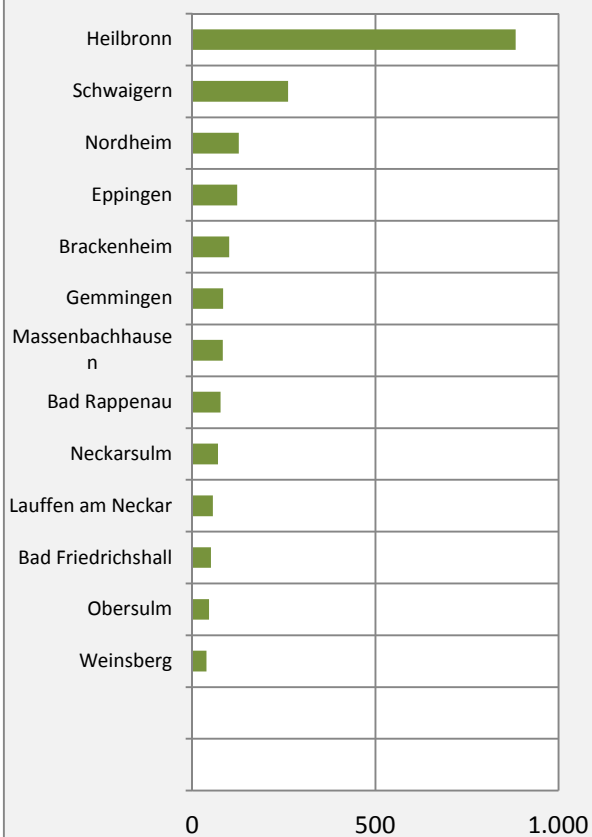

Leingarten - Bevölkerungsvorausrechnung 2015

Leingarten - Beschäftigung

sozialvers. Beschäftigung (SvB) in Leingarten (2006 bis 2015)

prozentuale Entwicklung der SvB in Leingarten (seit 2006)

■ produzierendes Gewerbe ■ Dienstleistungen

5-Jahres-Wertung (2010 bis 2015):

Beschäftigungsgewinne / -verluste pro 1.000 Beschäftigte

Arbeitslosigkeit in Leingarten

Arbeitslosigkeit in Leingarten

■ unter 25 Jahre ■ über 55 Jahre

Datengrundlage: Statistik der Bundesagentur für Arbeit

Abbildungen und Berechnungen: Regionalverband Heilbronn-Franken

Leingarten - Pendler 2014

Pendlersaldo: -884

Einpendler nach Kreisen

Auspendler nach Kreisen

Einpendler nach Gemeinden

Auspendler nach Gemeinden

Datengrundlage: Statistik der Bundesagentur für Arbeit

Abbildungen: Regionalverband Heilbronn-Franken (keine Berücksichtigung von Werten unter 30)

Leingarten - Wohnungsbestand und -entwicklung

Datengrundlage: Statistisches Landesamt Baden-Württemberg (ab 2011: Zensus 2011)