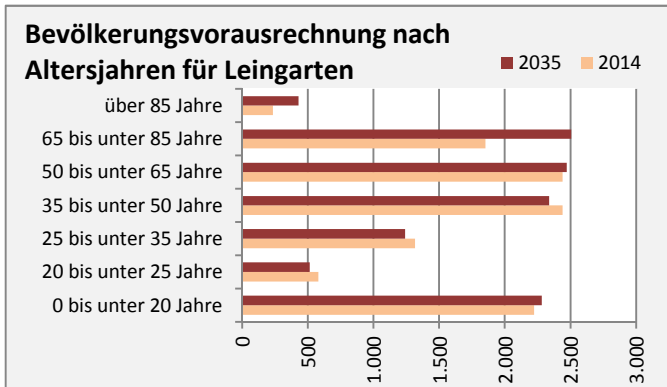

Leingarten - Bevölkerung

Bevölkerungsstand in Leingarten (2005 bis 2014)

Bevölkerungsentwicklung in Leingarten (seit 2005)

Geburten und Sterbefälle in Leingarten

5-Jahres-Wertung (2010 - 2014): natürliche Bevölkerungsentwicklung pro 1.000 Einwohner

Wanderungssaldi Leingarten

5-Jahres-Wertung (2010 - 2014): Wanderungsgewinne bzw. -verluste pro 1.000 Einwohner

Datengrundlage: Statistisches Landesamt Baden-Württemberg (ab 2011: Zensus 2011)

Abbildungen und Berechnungen: Regionalverband Heilbronn-Franken

Leingarten - Bevölkerungsvorausrechnung 2015

Leingarten - Beschäftigung

sozialvers. Beschäftigung (SvB) in Leingarten (2006 bis 2015)

prozentuale Entwicklung der SvB in Leingarten (seit 2006)

■ produzierendes Gewerbe ■ Dienstleistungen

5-Jahres-Wertung (2010 bis 2015):

Beschäftigungsgewinne / -verluste pro 1.000 Beschäftigte

Arbeitslosigkeit in Leingarten

Arbeitslosigkeit in Leingarten

■ unter 25 Jahre ■ über 55 Jahre

Datengrundlage: Statistik der Bundesagentur für Arbeit