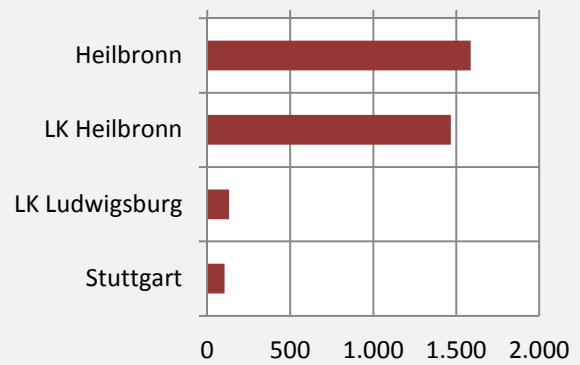

Leingarten - Bevölkerungsvorausrechnung 2015

Leingarten - Beschäftigung

sozialvers. Beschäftigung (SvB) in Leingarten (2006 bis 2015)

prozentuale Entwicklung der SvB in Leingarten (seit 2006)

■ produzierendes Gewerbe ■ Dienstleistungen

5-Jahres-Wertung (2010 bis 2015):

Beschäftigungsgewinne / -verluste pro 1.000 Beschäftigte

Arbeitslosigkeit in Leingarten

Arbeitslosigkeit in Leingarten

■ unter 25 Jahre ■ über 55 Jahre

Datengrundlage: Statistik der Bundesagentur für Arbeit

Abbildungen und Berechnungen: Regionalverband Heilbronn-Franken

Leingarten - Pendler 2014

Pendlersaldo: -884

Einpendler nach Kreisen

Auspendler nach Kreisen

Einpendler nach Gemeinden

Auspendler nach Gemeinden

Datengrundlage: Statistik der Bundesagentur für Arbeit

Abbildungen: Regionalverband Heilbronn-Franken (keine Berücksichtigung von Werten unter 30)

Leingarten - Wohnungsbestand und -entwicklung

Datengrundlage: Statistisches Landesamt Baden-Württemberg (ab 2011: Zensus 2011)