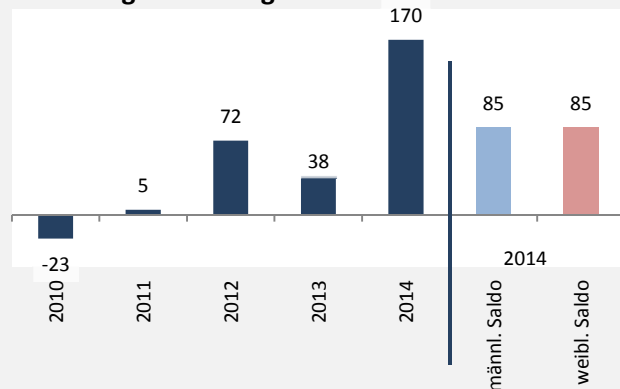

Leingarten - Bevölkerung

Bevölkerungsstand in Leingarten (2005 bis 2014)

Bevölkerungsentwicklung in Leingarten (seit 2005)

Geburten und Sterbefälle in Leingarten

5-Jahres-Wertung (2010 - 2014): natürliche Bevölkerungsentwicklung pro 1.000 Einwohner

Wanderungssaldi Leingarten

5-Jahres-Wertung (2010 - 2014): Wanderungsgewinne bzw. -verluste pro 1.000 Einwohner

Datengrundlage: Statistisches Landesamt Baden-Württemberg (ab 2011: Zensus 2011)

Abbildungen und Berechnungen: Regionalverband Heilbronn-Franken

Leingarten - Bevölkerungsvorausrechnung 2015

Leingarten - Beschäftigung

sozialvers. Beschäftigung (SvB) in Leingarten (2006 bis 2015)

prozentuale Entwicklung der SvB in Leingarten (seit 2006)

■ produzierendes Gewerbe ■ Dienstleistungen