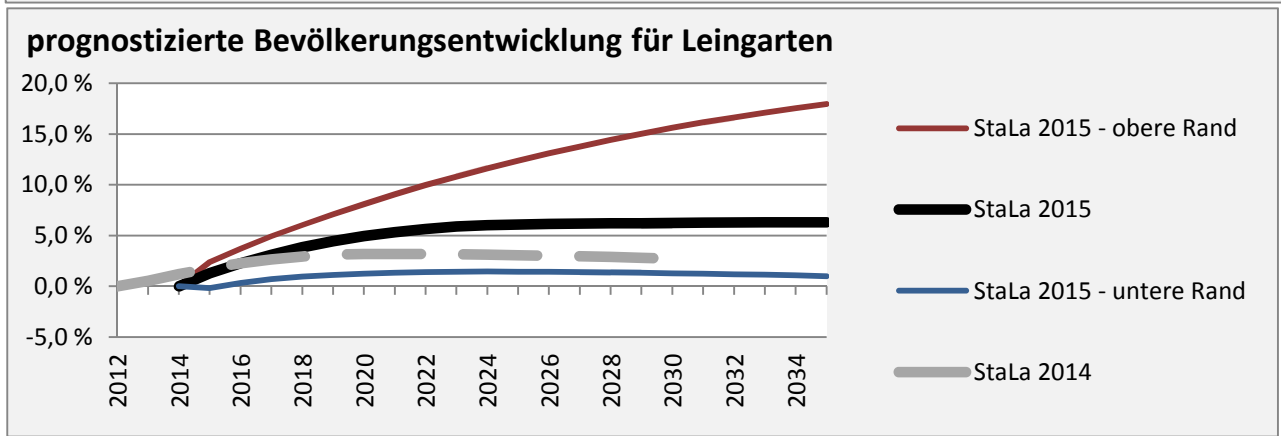

Leingarten - Bevölkerung

Bevölkerungsstand in Leingarten (2005 bis 2014)

Bevölkerungsentwicklung in Leingarten (seit 2005)

Geburten und Sterbefälle in Leingarten

5-Jahres-Wertung (2010 - 2014): natürliche Bevölkerungsentwicklung pro 1.000 Einwohner

Wanderungssaldi Leingarten

5-Jahres-Wertung (2010 - 2014): Wanderungsgewinne bzw. -verluste pro 1.000 Einwohner

Datengrundlage: Statistisches Landesamt Baden-Württemberg (ab 2011: Zensus 2011)

Abbildungen und Berechnungen: Regionalverband Heilbronn-Franken

Leingarten - Bevölkerungsvorausrechnung 2015

Leingarten - Beschäftigung

sozialvers. Beschäftigung (SvB) in Leingarten (2006 bis 2015)

prozentuale Entwicklung der SvB in Leingarten (seit 2006)

■ produzierendes Gewerbe ■ Dienstleistungen