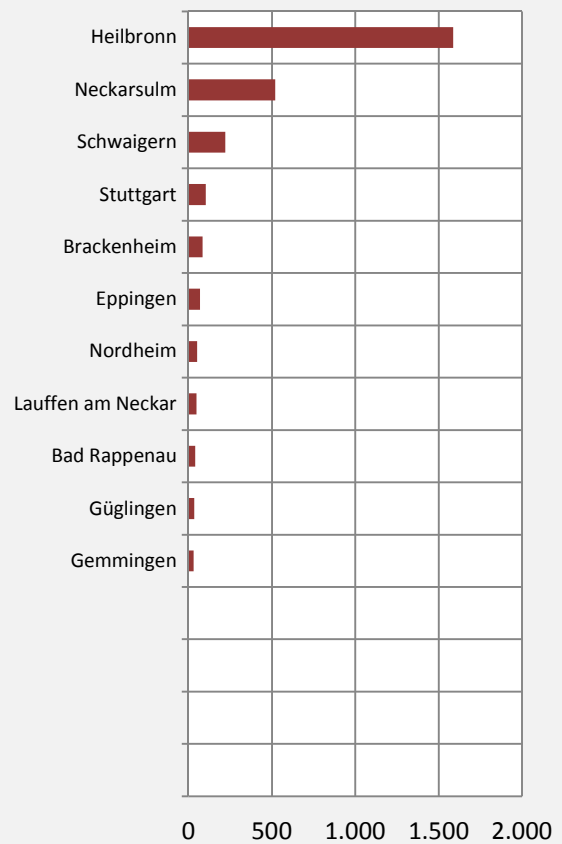

Leingarten - Bevölkerung

Bevölkerungsstand in Leingarten (2005 bis 2014)

Bevölkerungsentwicklung in Leingarten (seit 2005)

Geburten und Sterbefälle in Leingarten

5-Jahres-Wertung (2010 - 2014): natürliche Bevölkerungsentwicklung pro 1.000 Einwohner

Leingarten - Bevölkerungsvorausrechnung 2015

Leingarten - Beschäftigung

sozialvers. Beschäftigung (SvB) in Leingarten (2006 bis 2015)

prozentuale Entwicklung der SvB in Leingarten (seit 2006)

■ produzierendes Gewerbe ■ Dienstleistungen

5-Jahres-Wertung (2010 bis 2015):

Beschäftigungsgewinne / -verluste pro 1.000 Beschäftigte

Arbeitslosigkeit in Leingarten

Arbeitslosigkeit in Leingarten

■ unter 25 Jahre ■ über 55 Jahre

Datengrundlage: Statistik der Bundesagentur für Arbeit

Abbildungen und Berechnungen: Regionalverband Heilbronn-Franken

Leingarten - Pendler 2014

Pendlersaldo: -884

Einpendler nach Kreisen

Auspendler nach Kreisen

Einpendler nach Gemeinden

Auspendler nach Gemeinden