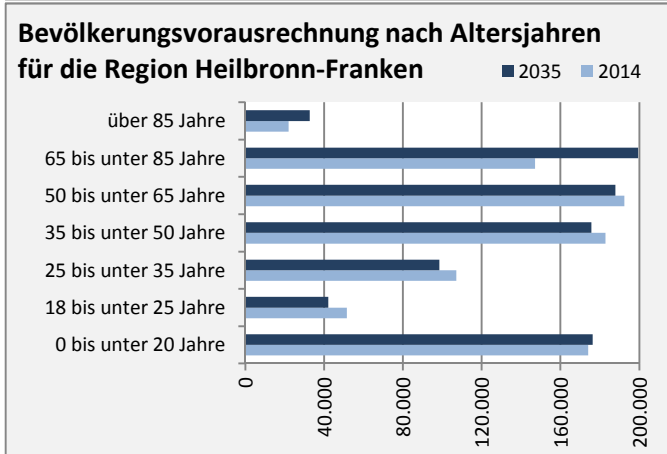

Leingarten - Bevölkerung

Bevölkerungsstand in Leingarten (2005 bis 2014)

Bevölkerungsentwicklung in Leingarten (seit 2005)

Geburten und Sterbefälle in Leingarten

5-Jahres-Wertung (2010 - 2014): natürliche Bevölkerungsentwicklung pro 1.000 Einwohner

Wanderungssaldi Leingarten

5-Jahres-Wertung (2010 - 2014): Wanderungsgewinne bzw. -verluste pro 1.000 Einwohner

Datengrundlage: Statistisches Landesamt Baden-Württemberg (ab 2011: Zensus 2011)

Abbildungen und Berechnungen: Regionalverband Heilbronn-Franken

Leingarten - Bevölkerungsvorausrechnung 2015

Leingarten - Beschäftigung

sozialvers. Beschäftigung (SvB) in Leingarten (2006 bis 2015)

prozentuale Entwicklung der SvB in Leingarten (seit 2006)

■ produzierendes Gewerbe ■ Dienstleistungen