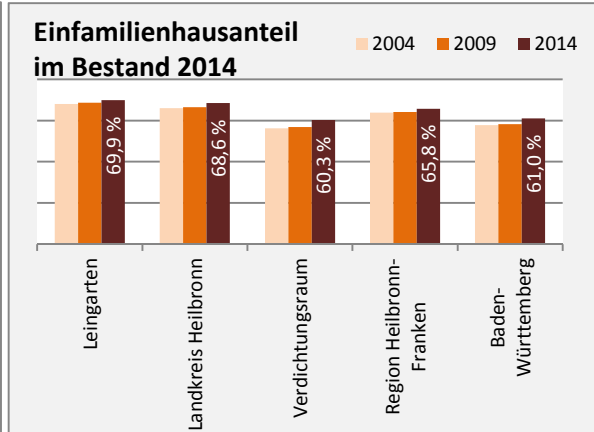

Leingarten - Bevölkerungsvorausrechnung 2015

Leingarten - Beschäftigung

sozialvers. Beschäftigung (SvB) in Leingarten (2006 bis 2015)

prozentuale Entwicklung der SvB in Leingarten (seit 2006)

■ produzierendes Gewerbe ■ Dienstleistungen

5-Jahres-Wertung (2010 bis 2015):

Beschäftigungsgewinne / -verluste pro 1.000 Beschäftigte

Arbeitslosigkeit in Leingarten

Arbeitslosigkeit in Leingarten

■ unter 25 Jahre ■ über 55 Jahre

Datengrundlage: Statistik der Bundesagentur für Arbeit

Abbildungen und Berechnungen: Regionalverband Heilbronn-Franken

Leingarten - Pendler 2014

Pendlersaldo: -884

Einpendler nach Kreisen

Auspendler nach Kreisen

Einpendler nach Gemeinden

Auspendler nach Gemeinden

Datengrundlage: Statistik der Bundesagentur für Arbeit

Abbildungen: Regionalverband Heilbronn-Franken (keine Berücksichtigung von Werten unter 30)

Leingarten - Wohnungsbestand und -entwicklung

Datengrundlage: Statistisches Landesamt Baden-Württemberg (ab 2011: Zensus 2011)