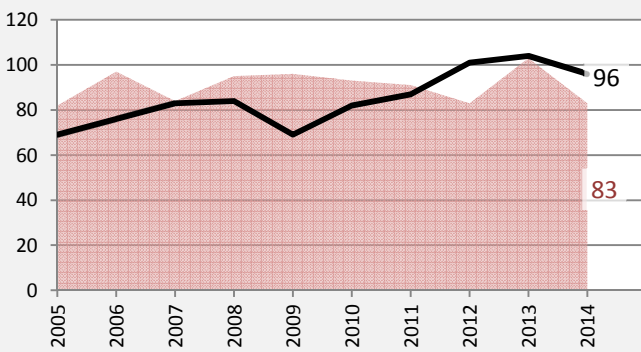

Leingarten - Bevölkerung

Bevölkerungsstand in Leingarten (2005 bis 2014)

Bevölkerungsentwicklung in Leingarten (seit 2005)

Geburten und Sterbefälle in Leingarten

5-Jahres-Wertung (2010 - 2014): natürliche Bevölkerungsentwicklung pro 1.000 Einwohner

Wanderungssaldi Leingarten

5-Jahres-Wertung (2010 - 2014): Wanderungsgewinne bzw. -verluste pro 1.000 Einwohner

Datengrundlage: Statistisches Landesamt Baden-Württemberg (ab 2011: Zensus 2011)

Abbildungen und Berechnungen: Regionalverband Heilbronn-Franken

Leingarten - Bevölkerungsvorausrechnung 2015

Leingarten - Beschäftigung

sozialvers. Beschäftigung (SvB) in Leingarten (2006 bis 2015)

prozentuale Entwicklung der SvB in Leingarten (seit 2006)

■ produzierendes Gewerbe ■ Dienstleistungen

5-Jahres-Wertung (2010 bis 2015):

Beschäftigungsgewinne / -verluste pro 1.000 Beschäftigte

Arbeitslosigkeit in Leingarten

Arbeitslosigkeit in Leingarten

■ unter 25 Jahre ■ über 55 Jahre

Datengrundlage: Statistik der Bundesagentur für Arbeit