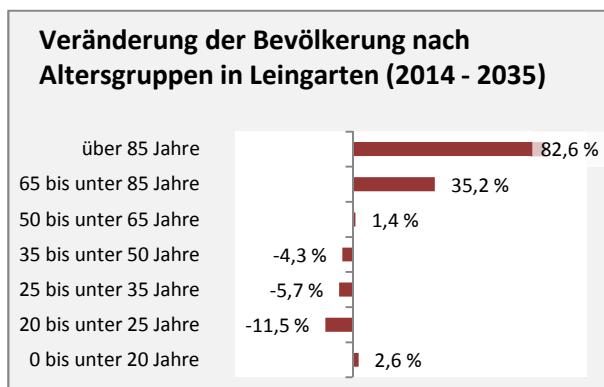

Leingarten - Bevölkerung

Bevölkerungsstand in Leingarten (2005 bis 2014)

Bevölkerungsentwicklung in Leingarten (seit 2005)

Geburten und Sterbefälle in Leingarten

5-Jahres-Wertung (2010 - 2014): natürliche Bevölkerungsentwicklung pro 1.000 Einwohner

Wanderungssaldi Leingarten

5-Jahres-Wertung (2010 - 2014): Wanderungsgewinne bzw. -verluste pro 1.000 Einwohner

Datengrundlage: Statistisches Landesamt Baden-Württemberg (ab 2011: Zensus 2011)

Abbildungen und Berechnungen: Regionalverband Heilbronn-Franken

Leingarten - Bevölkerungsvorausrechnung 2015

Leingarten - Beschäftigung

sozialvers. Beschäftigung (SvB) in Leingarten (2006 bis 2015)

prozentuale Entwicklung der SvB in Leingarten (seit 2006)

■ produzierendes Gewerbe ■ Dienstleistungen