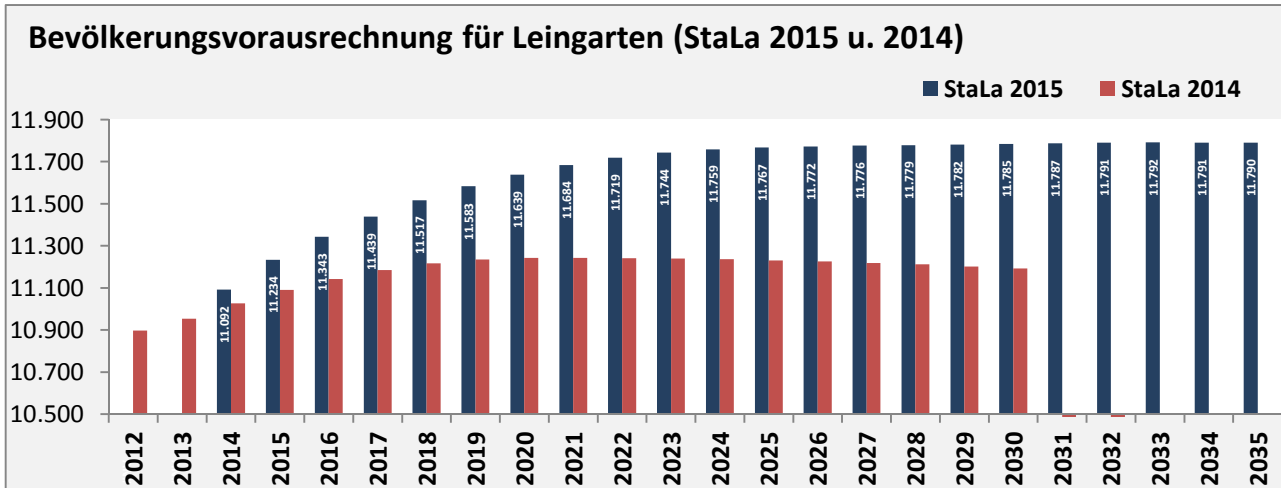

Leingarten - Bevölkerung

Bevölkerungsstand in Leingarten (2005 bis 2014)

Bevölkerungsentwicklung in Leingarten (seit 2005)

Geburten und Sterbefälle in Leingarten

5-Jahres-Wertung (2010 - 2014): natürliche Bevölkerungsentwicklung pro 1.000 Einwohner

Wanderungssaldi Leingarten

5-Jahres-Wertung (2010 - 2014): Wanderungsgewinne bzw. -verluste pro 1.000 Einwohner

Datengrundlage: Statistisches Landesamt Baden-Württemberg (ab 2011: Zensus 2011)

Abbildungen und Berechnungen: Regionalverband Heilbronn-Franken

Leingarten - Bevölkerungsvorausrechnung 2015

Leingarten - Beschäftigung

sozialvers. Beschäftigung (SvB) in Leingarten (2006 bis 2015)

prozentuale Entwicklung der SvB in Leingarten (seit 2006)

■ produzierendes Gewerbe ■ Dienstleistungen