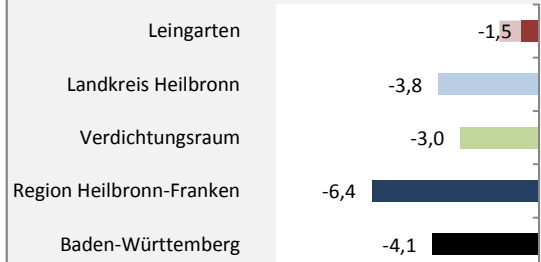

Leingarten - Bevölkerung

Bevölkerungsstand in Leingarten (2005 bis 2014)

Bevölkerungsentwicklung in Leingarten (seit 2005)

Geburten und Sterbefälle in Leingarten

5-Jahres-Wertung (2010 - 2014): natürliche Bevölkerungsentwicklung pro 1.000 Einwohner