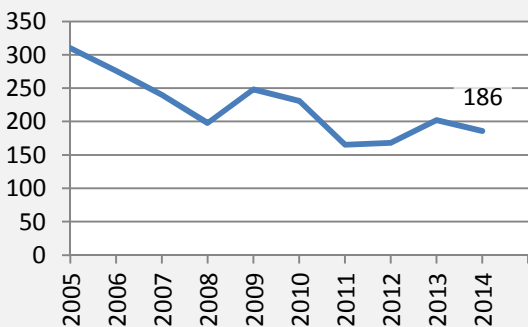

Leingarten - Bevölkerung

Bevölkerungsstand in Leingarten (2005 bis 2014)

Bevölkerungsentwicklung in Leingarten (seit 2005)

Geburten und Sterbefälle in Leingarten

5-Jahres-Wertung (2010 - 2014): natürliche Bevölkerungsentwicklung pro 1.000 Einwohner

Wanderungssaldi Leingarten

5-Jahres-Wertung (2010 - 2014): Wanderungsgewinne bzw. -verluste pro 1.000 Einwohner

Datengrundlage: Statistisches Landesamt Baden-Württemberg (ab 2011: Zensus 2011)

Abbildungen und Berechnungen: Regionalverband Heilbronn-Franken

Leingarten - Bevölkerungsvorausrechnung 2015

Leingarten - Beschäftigung

sozialvers. Beschäftigung (SvB) in Leingarten (2006 bis 2015)

prozentuale Entwicklung der SvB in Leingarten (seit 2006)

■ produzierendes Gewerbe ■ Dienstleistungen

5-Jahres-Wertung (2010 bis 2015):

Beschäftigungsgewinne / -verluste pro 1.000 Beschäftigte

Arbeitslosigkeit in Leingarten

Arbeitslosigkeit in Leingarten

■ unter 25 Jahre ■ über 55 Jahre

Datengrundlage: Statistik der Bundesagentur für Arbeit