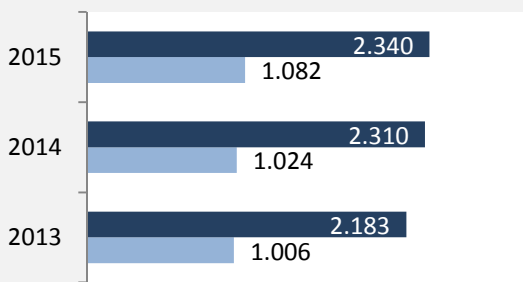

Leingarten - Bevölkerung

Bevölkerungsstand in Leingarten (2005 bis 2014)

Bevölkerungsentwicklung in Leingarten (seit 2005)

Geburten und Sterbefälle in Leingarten

5-Jahres-Wertung (2010 - 2014): natürliche Bevölkerungsentwicklung pro 1.000 Einwohner

Leingarten - Bevölkerungsvorausrechnung 2015

Leingarten - Beschäftigung

sozialvers. Beschäftigung (SvB) in Leingarten (2006 bis 2015)

prozentuale Entwicklung der SvB in Leingarten (seit 2006)

■ produzierendes Gewerbe ■ Dienstleistungen

5-Jahres-Wertung (2010 bis 2015):

Beschäftigungsgewinne / -verluste pro 1.000 Beschäftigte

Arbeitslosigkeit in Leingarten

Arbeitslosigkeit in Leingarten

■ unter 25 Jahre ■ über 55 Jahre

Datengrundlage: Statistik der Bundesagentur für Arbeit