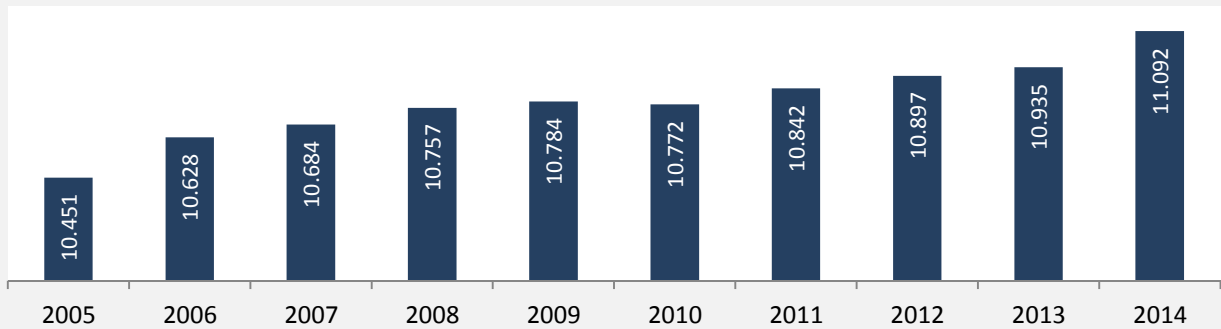

Leingarten - Bevölkerung

Bevölkerungsstand in Leingarten (2005 bis 2014)

Bevölkerungsentwicklung in Leingarten (seit 2005)

Geburten und Sterbefälle in Leingarten

5-Jahres-Wertung (2010 - 2014): natürliche Bevölkerungsentwicklung pro 1.000 Einwohner

Wanderungssaldi Leingarten

5-Jahres-Wertung (2010 - 2014): Wanderungsgewinne bzw. -verluste pro 1.000 Einwohner

Datengrundlage: Statistisches Landesamt Baden-Württemberg (ab 2011: Zensus 2011)

Abbildungen und Berechnungen: Regionalverband Heilbronn-Franken

Leingarten - Bevölkerungsvorausrechnung 2015

Leingarten - Beschäftigung

sozialvers. Beschäftigung (SvB) in Leingarten (2006 bis 2015)

prozentuale Entwicklung der SvB in Leingarten (seit 2006)

■ produzierendes Gewerbe ■ Dienstleistungen

5-Jahres-Wertung (2010 bis 2015):

Beschäftigungsgewinne / -verluste pro 1.000 Beschäftigte

Arbeitslosigkeit in Leingarten

Arbeitslosigkeit in Leingarten

■ unter 25 Jahre ■ über 55 Jahre

Datengrundlage: Statistik der Bundesagentur für Arbeit