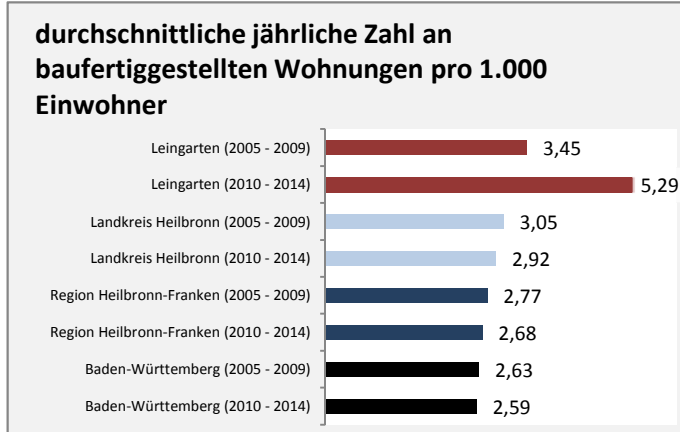

Leingarten - Bevölkerung

Bevölkerungsstand in Leingarten (2005 bis 2014)

Bevölkerungsentwicklung in Leingarten (seit 2005)

Geburten und Sterbefälle in Leingarten

5-Jahres-Wertung (2010 - 2014): natürliche Bevölkerungsentwicklung pro 1.000 Einwohner

5-Jahres-Wertung (2010 bis 2015):

Beschäftigungsgewinne / -verluste pro 1.000 Beschäftigte

Arbeitslosigkeit in Leingarten

Arbeitslosigkeit in Leingarten

■ unter 25 Jahre ■ über 55 Jahre

Datengrundlage: Statistik der Bundesagentur für Arbeit

Abbildungen und Berechnungen: Regionalverband Heilbronn-Franken

Leingarten - Pendler 2014

Pendlersaldo: -884

Einpendler nach Kreisen

Auspendler nach Kreisen

Einpendler nach Gemeinden

Auspendler nach Gemeinden

Datengrundlage: Statistik der Bundesagentur für Arbeit

Abbildungen: Regionalverband Heilbronn-Franken (keine Berücksichtigung von Werten unter 30)

Leingarten - Wohnungsbestand und -entwicklung

Datengrundlage: Statistisches Landesamt Baden-Württemberg (ab 2011: Zensus 2011)