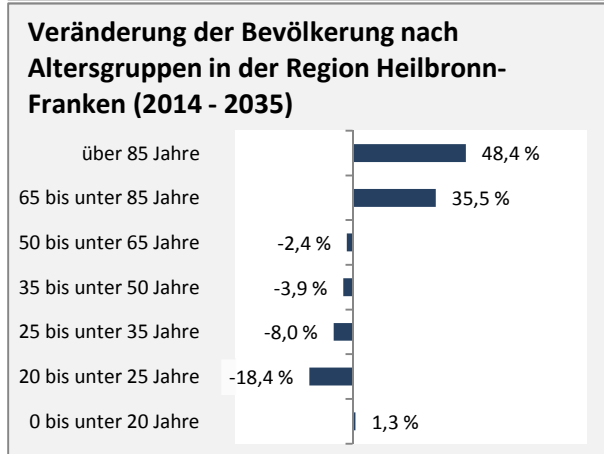

Leingarten - Bevölkerung

Bevölkerungsstand in Leingarten (2005 bis 2014)

Bevölkerungsentwicklung in Leingarten (seit 2005)

Geburten und Sterbefälle in Leingarten

5-Jahres-Wertung (2010 - 2014): natürliche Bevölkerungsentwicklung pro 1.000 Einwohner

Wanderungssaldi Leingarten

5-Jahres-Wertung (2010 - 2014): Wanderungsgewinne bzw. -verluste pro 1.000 Einwohner

Datengrundlage: Statistisches Landesamt Baden-Württemberg (ab 2011: Zensus 2011)

Abbildungen und Berechnungen: Regionalverband Heilbronn-Franken

Leingarten - Bevölkerungsvorausrechnung 2015

Leingarten - Beschäftigung

sozialvers. Beschäftigung (SvB) in Leingarten (2006 bis 2015)

prozentuale Entwicklung der SvB in Leingarten (seit 2006)

■ produzierendes Gewerbe ■ Dienstleistungen