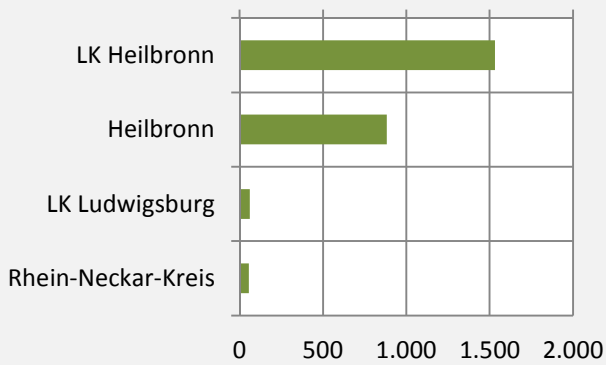

Leingarten - Bevölkerungsvorausrechnung 2015

Leingarten - Beschäftigung

sozialvers. Beschäftigung (SvB) in Leingarten (2006 bis 2015)

prozentuale Entwicklung der SvB in Leingarten (seit 2006)

■ produzierendes Gewerbe ■ Dienstleistungen

5-Jahres-Wertung (2010 bis 2015):

Beschäftigungsgewinne / -verluste pro 1.000 Beschäftigte

Arbeitslosigkeit in Leingarten

Arbeitslosigkeit in Leingarten

■ unter 25 Jahre ■ über 55 Jahre

Datengrundlage: Statistik der Bundesagentur für Arbeit

Abbildungen und Berechnungen: Regionalverband Heilbronn-Franken

Leingarten - Pendler 2014

Pendlersaldo: -884

Einpendler nach Kreisen

Auspendler nach Kreisen

Einpendler nach Gemeinden

Auspendler nach Gemeinden