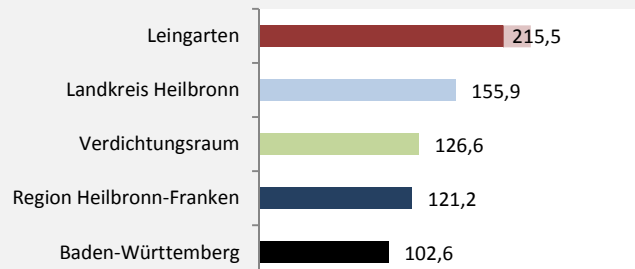

Arbeitslosigkeit in Leingarten

Beschäftigungsgewinne / -verluste pro 1.000 Beschäftigte