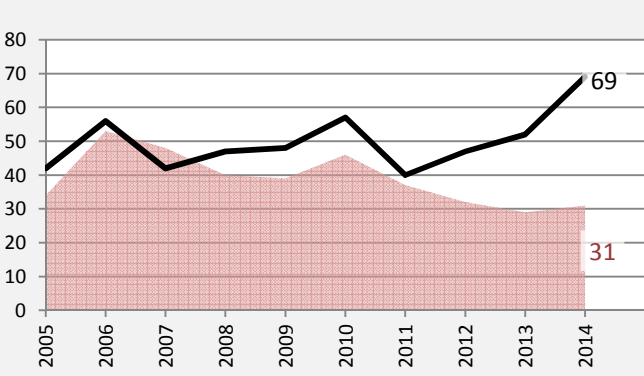

Krautheim - Bevölkerung

Bevölkerungsstand in Krautheim (2005 bis 2014)

Bevölkerungsentwicklung in Krautheim (seit 2005)

Geburten und Sterbefälle in Krautheim

5-Jahres-Wertung (2010-2014): natürliche Bevölkerungsentwicklung pro 1.000 Einwohner

Wanderungssaldi Krautheim

5-Jahres-Wertung (2010 - 2014): Wanderungsgewinne bzw. -verluste pro 1.000 Einwohner

Datengrundlage: Statistisches Landesamt Baden-Württemberg (ab 2011: Zensus 2011)

Abbildungen und Berechnungen: Regionalverband Heilbronn-Franken

Krautheim - Bevölkerungsvorausrechnung 2015

Krautheim - Beschäftigung

sozialvers. Beschäftigung (SvB) in Krautheim (2006 bis 2015)

prozentuale Entwicklung der SvB in Krautheim (seit 2006)

produzierendes Gewerbe Dienstleistungen