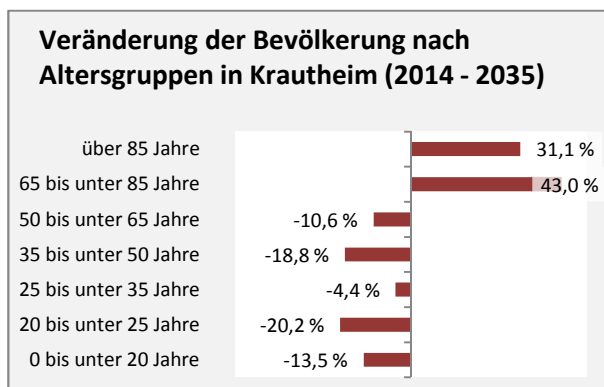

Krautheim - Bevölkerung

Bevölkerungsstand in Krautheim (2005 bis 2014)

Bevölkerungsentwicklung in Krautheim (seit 2005)

Geburten und Sterbefälle in Krautheim

5-Jahres-Wertung (2010-2014): natürliche Bevölkerungsentwicklung pro 1.000 Einwohner

Wanderungssaldi Krautheim

5-Jahres-Wertung (2010 - 2014): Wanderungsgewinne bzw. -verluste pro 1.000 Einwohner

Datengrundlage: Statistisches Landesamt Baden-Württemberg (ab 2011: Zensus 2011)

Abbildungen und Berechnungen: Regionalverband Heilbronn-Franken

Krautheim - Bevölkerungsvorausrechnung 2015

Krautheim - Beschäftigung

sozialvers. Beschäftigung (SvB) in Krautheim (2006 bis 2015)

prozentuale Entwicklung der SvB in Krautheim (seit 2006)

produzierendes Gewerbe Dienstleistungen