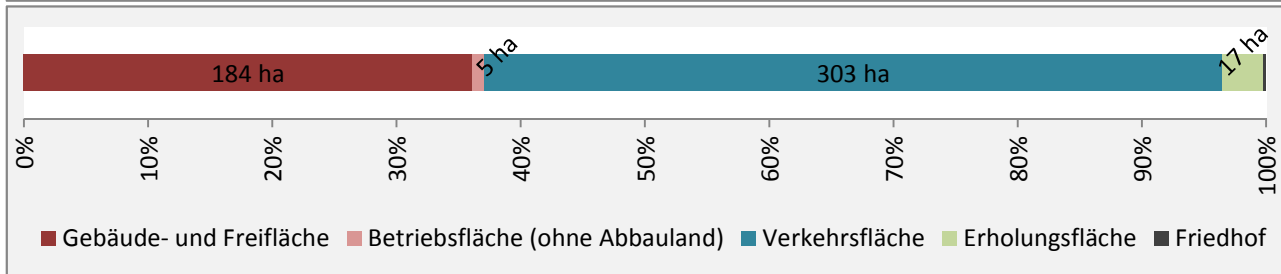

Krautheim - Flächenentwicklung

Datengrundlage: Landesamt für Statistik Baden-Württemberg

Abbildungen und Berechnungen: Regionalverband Heilbronn-Franken