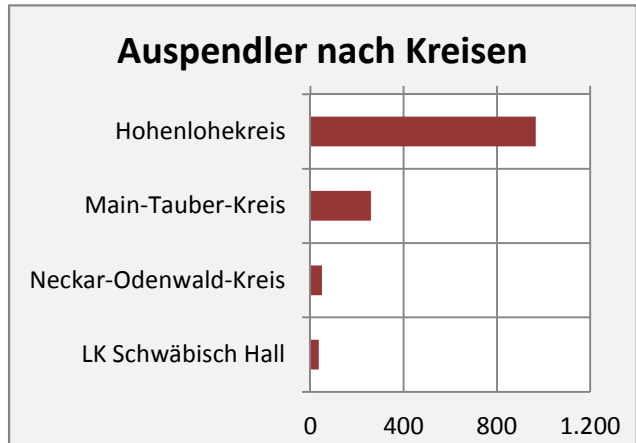

Krautheim - Bevölkerungsvorausrechnung 2015

Krautheim - Beschäftigung

sozialvers. Beschäftigung (SvB) in Krautheim (2006 bis 2015)

prozentuale Entwicklung der SvB in Krautheim (seit 2006)

produzierendes Gewerbe Dienstleistungen

5-Jahres-Wertung (2010 bis 2015):

Beschäftigungsgewinne / -verluste pro 1.000 Beschäftigte

Arbeitslosigkeit in Krautheim

Arbeitslosigkeit in Krautheim

unter 25 Jahre über 55 Jahre

Datengrundlage: Statistik der Bundesagentur für Arbeit

Abbildungen und Berechnungen: Regionalverband Heilbronn-Franken

Krautheim - Pendler 2014

Pendlersaldo: -468

Datengrundlage: Statistik der Bundesagentur für Arbeit

Abbildungen: Regionalverband Heilbronn-Franken (keine Berücksichtigung von Werten unter 30)