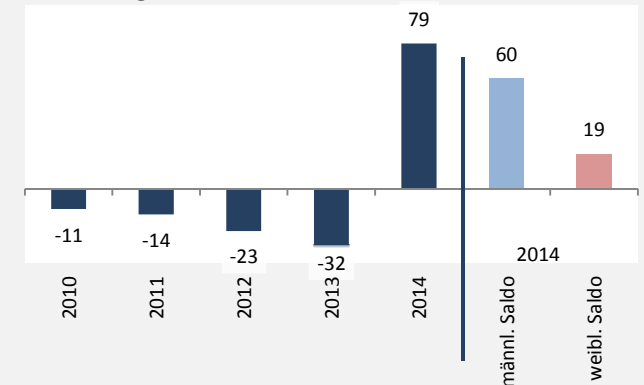

Wanderungssaldi Krautheim