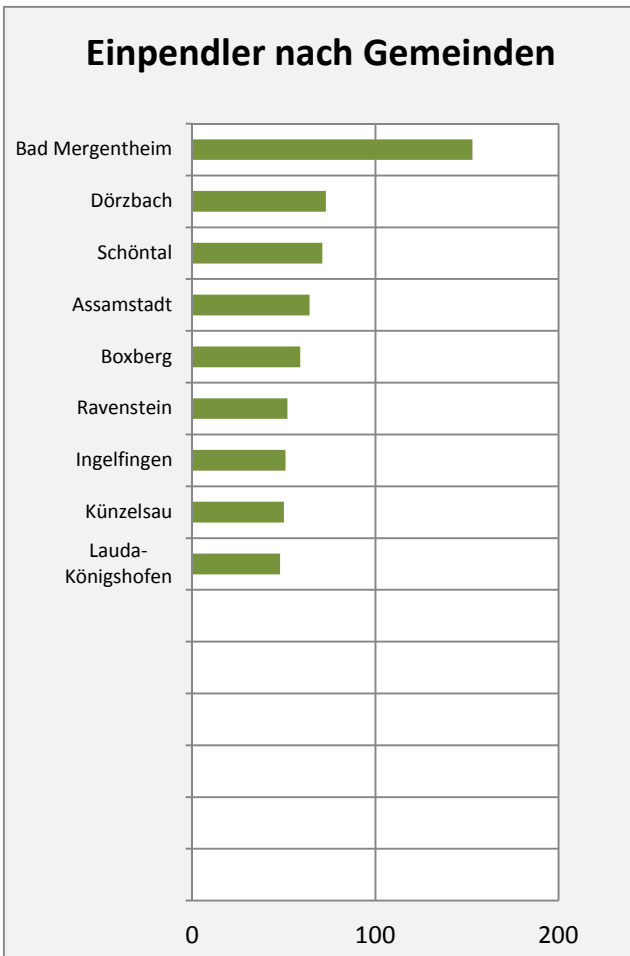

Krautheim - Bevölkerungsvorausrechnung 2015

Krautheim - Beschäftigung

sozialvers. Beschäftigung (SvB) in Krautheim (2006 bis 2015)

prozentuale Entwicklung der SvB in Krautheim (seit 2006)

produzierendes Gewerbe Dienstleistungen

5-Jahres-Wertung (2010 bis 2015):

Beschäftigungsgewinne / -verluste pro 1.000 Beschäftigte

Arbeitslosigkeit in Krautheim

Arbeitslosigkeit in Krautheim

unter 25 Jahre über 55 Jahre

Datengrundlage: Statistik der Bundesagentur für Arbeit

Abbildungen und Berechnungen: Regionalverband Heilbronn-Franken

Krautheim - Pendler 2014

Pendlersaldo: -468

Datengrundlage: Statistik der Bundesagentur für Arbeit

Abbildungen: Regionalverband Heilbronn-Franken (keine Berücksichtigung von Werten unter 30)