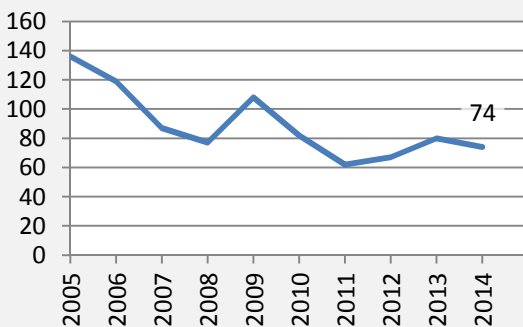

Krautheim - Beschäftigung

Beschäftigungsgewinne / -verluste pro 1.000 Beschäftigte

unter 25 Jahre über 55 Jahre

Datengrundlage: Statistik der Bundesagentur für Arbeit

Abbildungen und Berechnungen: Regionalverband Heilbronn-Franken