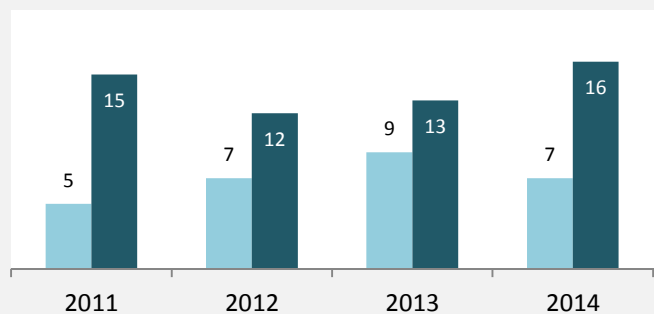

Krautheim - Bevölkerungsvorausrechnung 2015

Krautheim - Beschäftigung

sozialvers. Beschäftigung (SvB) in Krautheim (2006 bis 2015)

prozentuale Entwicklung der SvB in Krautheim (seit 2006)

produzierendes Gewerbe Dienstleistungen

5-Jahres-Wertung (2010 bis 2015):

Beschäftigungsgewinne / -verluste pro 1.000 Beschäftigte

Arbeitslosigkeit in Krautheim

Arbeitslosigkeit in Krautheim

unter 25 Jahre über 55 Jahre

Datengrundlage: Statistik der Bundesagentur für Arbeit

Abbildungen und Berechnungen: Regionalverband Heilbronn-Franken

Krautheim - Pendler 2014

Pendlersaldo: -468

Datengrundlage: Statistik der Bundesagentur für Arbeit

Abbildungen: Regionalverband Heilbronn-Franken (keine Berücksichtigung von Werten unter 30)