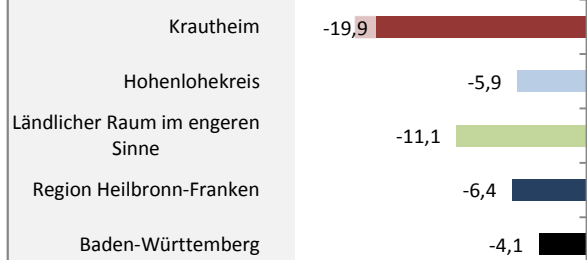

Krautheim - Bevölkerung

Bevölkerungsstand in Krautheim (2005 bis 2014)

Bevölkerungsentwicklung in Krautheim (seit 2005)

Geburten und Sterbefälle in Krautheim

5-Jahres-Wertung (2010-2014): natürliche Bevölkerungsentwicklung pro 1.000 Einwohner