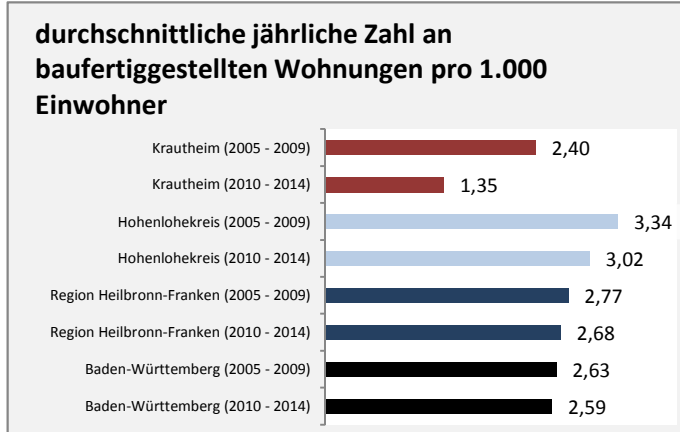

Krautheim - Wohnungsbestand und -entwicklung

Datengrundlage: Statistisches Landesamt Baden-Württemberg (ab 2011: Zensus 2011)

Abbildungen und Berechnungen: Regionalverband Heilbronn-Franken