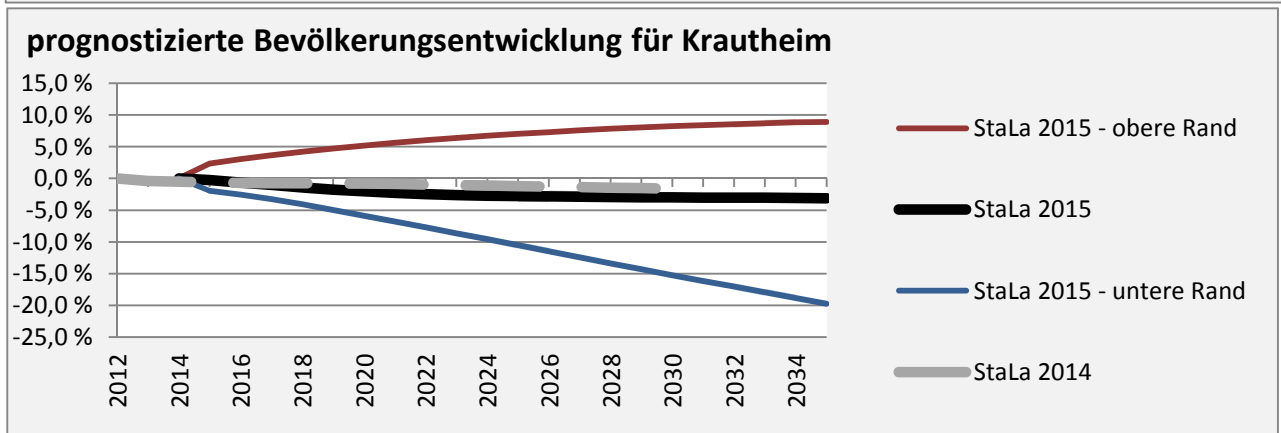

Krautheim - Bevölkerung

Bevölkerungsstand in Krautheim (2005 bis 2014)

Bevölkerungsentwicklung in Krautheim (seit 2005)

Geburten und Sterbefälle in Krautheim

5-Jahres-Wertung (2010-2014): natürliche Bevölkerungsentwicklung pro 1.000 Einwohner

Wanderungssaldi Krautheim

5-Jahres-Wertung (2010 - 2014): Wanderungsgewinne bzw. -verluste pro 1.000 Einwohner

Datengrundlage: Statistisches Landesamt Baden-Württemberg (ab 2011: Zensus 2011)

Abbildungen und Berechnungen: Regionalverband Heilbronn-Franken

Krautheim - Bevölkerungsvorausrechnung 2015

Krautheim - Beschäftigung

sozialvers. Beschäftigung (SvB) in Krautheim (2006 bis 2015)

prozentuale Entwicklung der SvB in Krautheim (seit 2006)

produzierendes Gewerbe Dienstleistungen