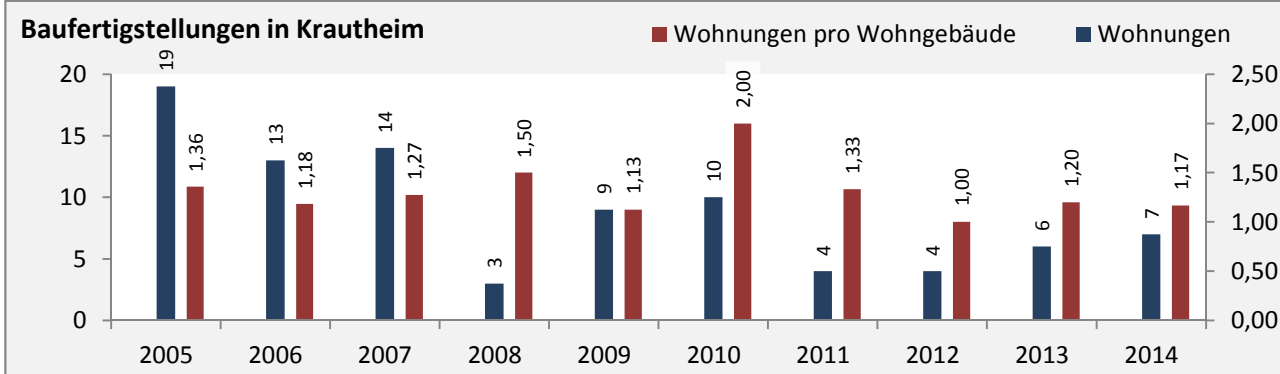

Krautheim - Wohnungsbestand und -entwicklung

Datengrundlage: Statistisches Landesamt Baden-Württemberg (ab 2011: Zensus 2011)

Abbildungen und Berechnungen: Regionalverband Heilbronn-Franken