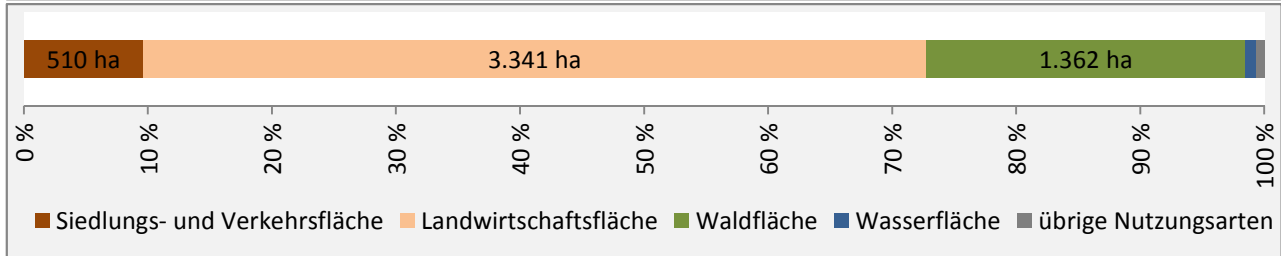

Krautheim - Flächenentwicklung

Datengrundlage: Landesamt für Statistik Baden-Württemberg

Abbildungen und Berechnungen: Regionalverband Heilbronn-Franken