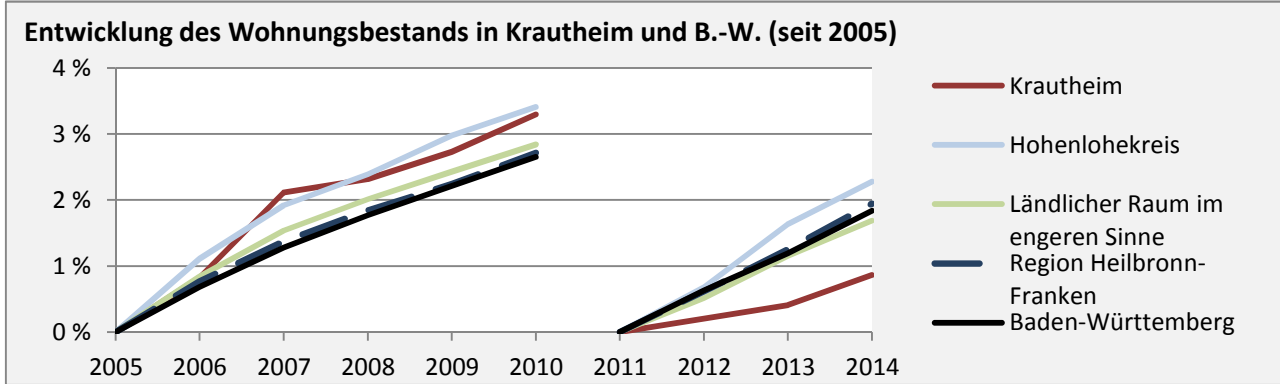

Krautheim - Wohnungsbestand und -entwicklung

Datengrundlage: Statistisches Landesamt Baden-Württemberg (ab 2011: Zensus 2011)

Abbildungen und Berechnungen: Regionalverband Heilbronn-Franken