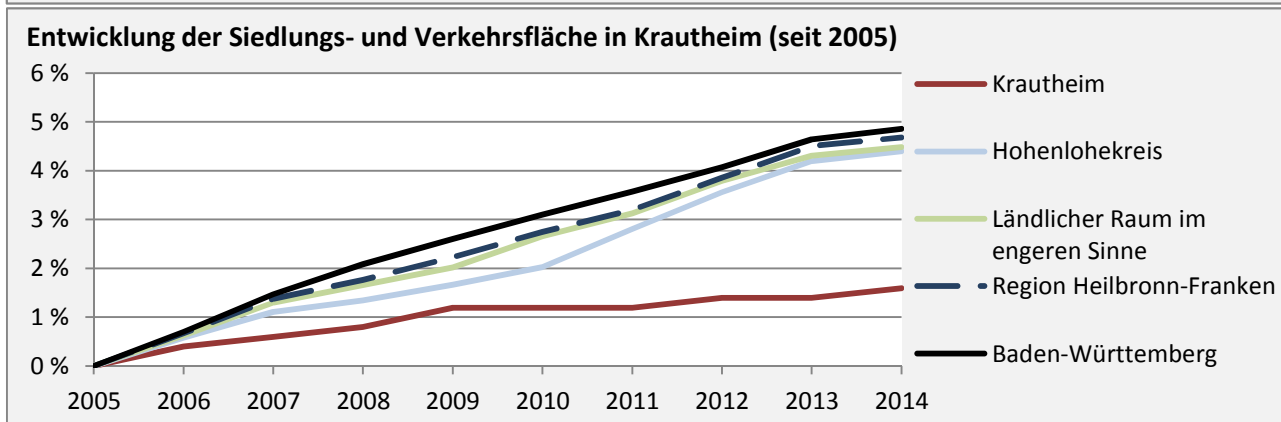

Krautheim - Flächenentwicklung

Datengrundlage: Landesamt für Statistik Baden-Württemberg

Abbildungen und Berechnungen: Regionalverband Heilbronn-Franken