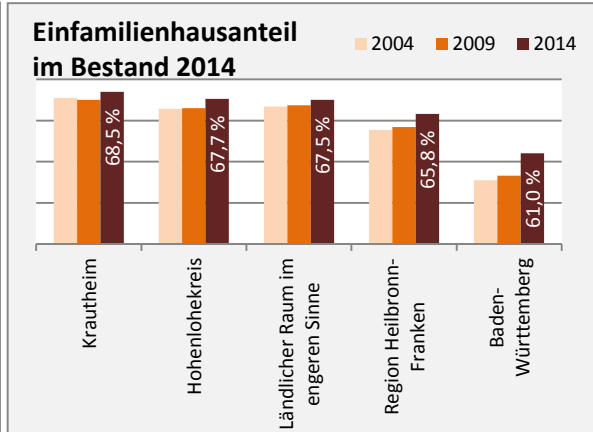

Krautheim - Wohnungsbestand und -entwicklung

Datengrundlage: Statistisches Landesamt Baden-Württemberg (ab 2011: Zensus 2011)

Abbildungen und Berechnungen: Regionalverband Heilbronn-Franken