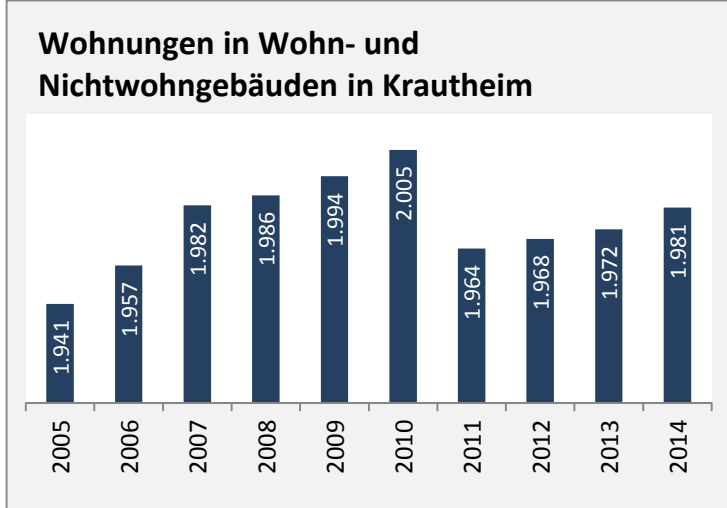

Krautheim - Wohnungsbestand und -entwicklung

Datengrundlage: Statistisches Landesamt Baden-Württemberg (ab 2011: Zensus 2011)

Abbildungen und Berechnungen: Regionalverband Heilbronn-Franken