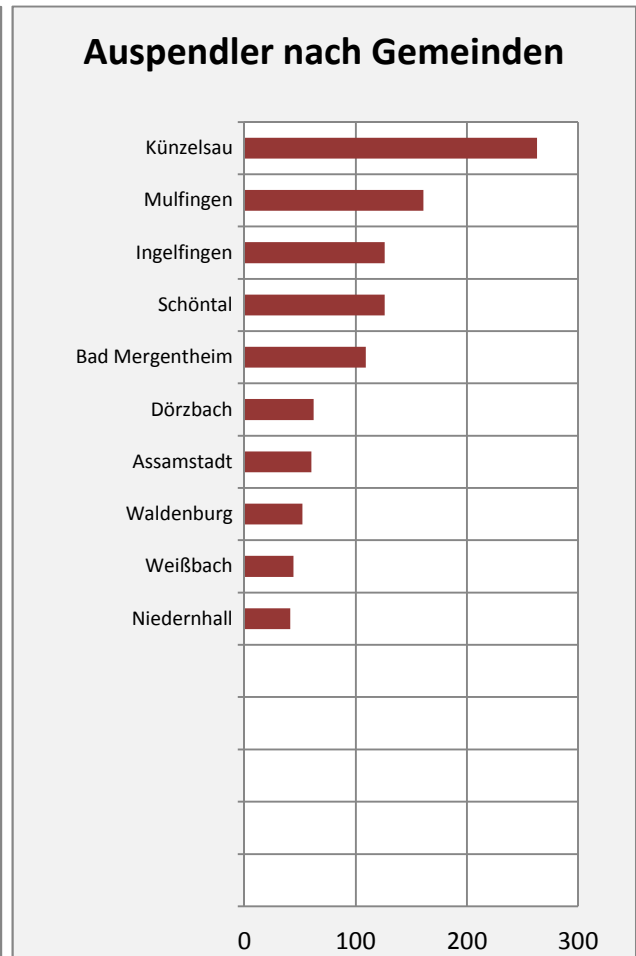

Krautheim - Bevölkerungsvorausrechnung 2015

Krautheim - Beschäftigung

sozialvers. Beschäftigung (SvB) in Krautheim (2006 bis 2015)

prozentuale Entwicklung der SvB in Krautheim (seit 2006)

produzierendes Gewerbe Dienstleistungen

5-Jahres-Wertung (2010 bis 2015):

Beschäftigungsgewinne / -verluste pro 1.000 Beschäftigte

Arbeitslosigkeit in Krautheim

Arbeitslosigkeit in Krautheim

unter 25 Jahre über 55 Jahre

Datengrundlage: Statistik der Bundesagentur für Arbeit

Abbildungen und Berechnungen: Regionalverband Heilbronn-Franken

Krautheim - Pendler 2014

Pendlersaldo: -468

Datengrundlage: Statistik der Bundesagentur für Arbeit

Abbildungen: Regionalverband Heilbronn-Franken (keine Berücksichtigung von Werten unter 30)