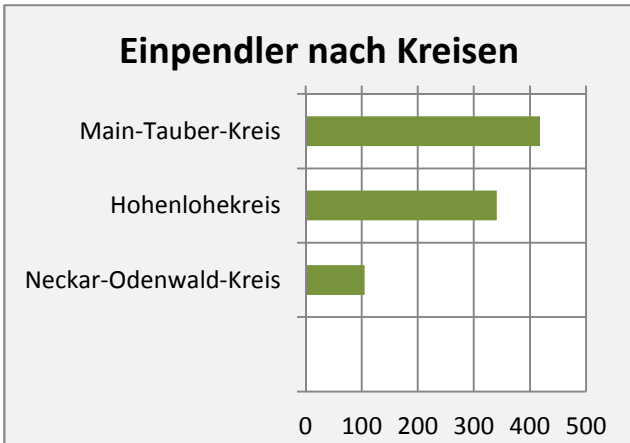

Krautheim - Bevölkerungsvorausrechnung 2015

Krautheim - Beschäftigung

sozialvers. Beschäftigung (SvB) in Krautheim (2006 bis 2015)

prozentuale Entwicklung der SvB in Krautheim (seit 2006)

produzierendes Gewerbe Dienstleistungen

5-Jahres-Wertung (2010 bis 2015):

Beschäftigungsgewinne / -verluste pro 1.000 Beschäftigte

Arbeitslosigkeit in Krautheim

Arbeitslosigkeit in Krautheim

unter 25 Jahre über 55 Jahre

Datengrundlage: Statistik der Bundesagentur für Arbeit

Abbildungen und Berechnungen: Regionalverband Heilbronn-Franken

Krautheim - Pendler 2014

Pendlersaldo: -468

Datengrundlage: Statistik der Bundesagentur für Arbeit

Abbildungen: Regionalverband Heilbronn-Franken (keine Berücksichtigung von Werten unter 30)