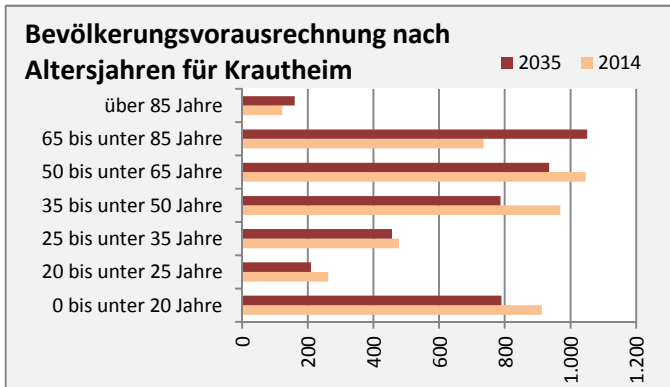

Krautheim - Bevölkerung

Bevölkerungsstand in Krautheim (2005 bis 2014)

Bevölkerungsentwicklung in Krautheim (seit 2005)

Geburten und Sterbefälle in Krautheim

5-Jahres-Wertung (2010-2014): natürliche Bevölkerungsentwicklung pro 1.000 Einwohner

Wanderungssaldi Krautheim

5-Jahres-Wertung (2010 - 2014): Wanderungsgewinne bzw. -verluste pro 1.000 Einwohner

Datengrundlage: Statistisches Landesamt Baden-Württemberg (ab 2011: Zensus 2011)

Abbildungen und Berechnungen: Regionalverband Heilbronn-Franken

Krautheim - Bevölkerungsvorausrechnung 2015

Krautheim - Beschäftigung

sozialvers. Beschäftigung (SvB) in Krautheim (2006 bis 2015)

prozentuale Entwicklung der SvB in Krautheim (seit 2006)

produzierendes Gewerbe Dienstleistungen