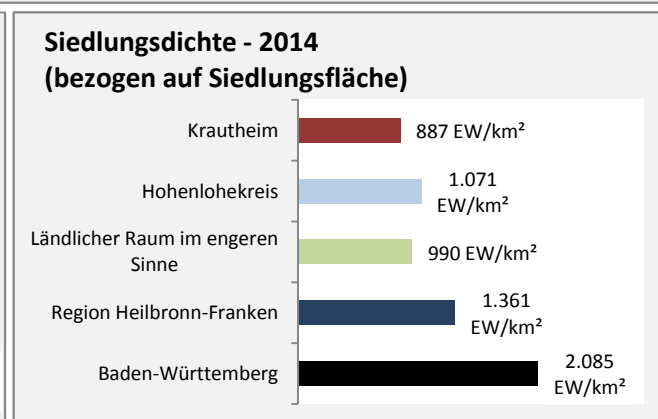

Krautheim - Flächenentwicklung

Datengrundlage: Landesamt für Statistik Baden-Württemberg

Abbildungen und Berechnungen: Regionalverband Heilbronn-Franken