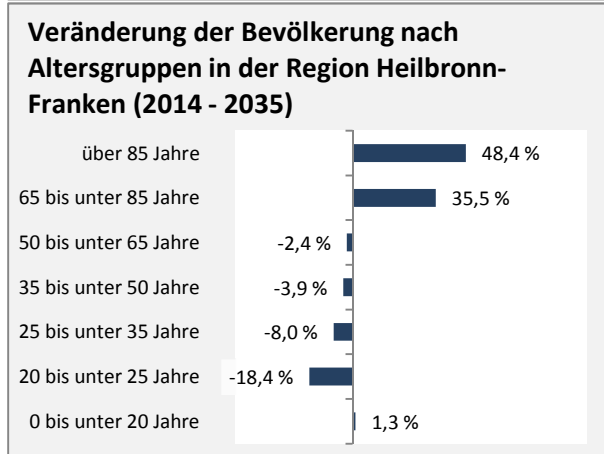

Krautheim - Bevölkerung

Bevölkerungsstand in Krautheim (2005 bis 2014)

Bevölkerungsentwicklung in Krautheim (seit 2005)

Geburten und Sterbefälle in Krautheim

5-Jahres-Wertung (2010-2014): natürliche Bevölkerungsentwicklung pro 1.000 Einwohner

Wanderungssaldi Krautheim

5-Jahres-Wertung (2010 - 2014): Wanderungsgewinne bzw. -verluste pro 1.000 Einwohner

Datengrundlage: Statistisches Landesamt Baden-Württemberg (ab 2011: Zensus 2011)

Abbildungen und Berechnungen: Regionalverband Heilbronn-Franken

Krautheim - Bevölkerungsvorausrechnung 2015

Krautheim - Beschäftigung

sozialvers. Beschäftigung (SvB) in Krautheim (2006 bis 2015)

prozentuale Entwicklung der SvB in Krautheim (seit 2006)

produzierendes Gewerbe Dienstleistungen