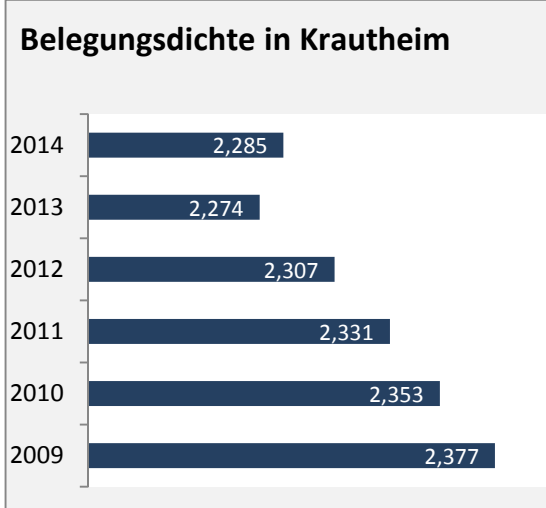

Krautheim - Wohnungsbestand und -entwicklung

Datengrundlage: Statistisches Landesamt Baden-Württemberg (ab 2011: Zensus 2011)

Abbildungen und Berechnungen: Regionalverband Heilbronn-Franken