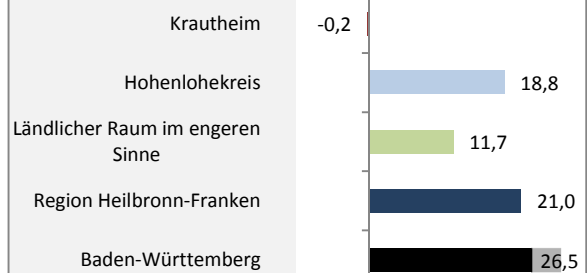

5-Jahres-Wertung (2010 - 2014): Wanderungsgewinne bzw. -verluste pro 1.000 Einwohner

Datengrundlage: Statistisches Landesamt Baden-Württemberg (ab 2011: Zensus 2011)

Abbildungen und Berechnungen: Regionalverband Heilbronn-Franken