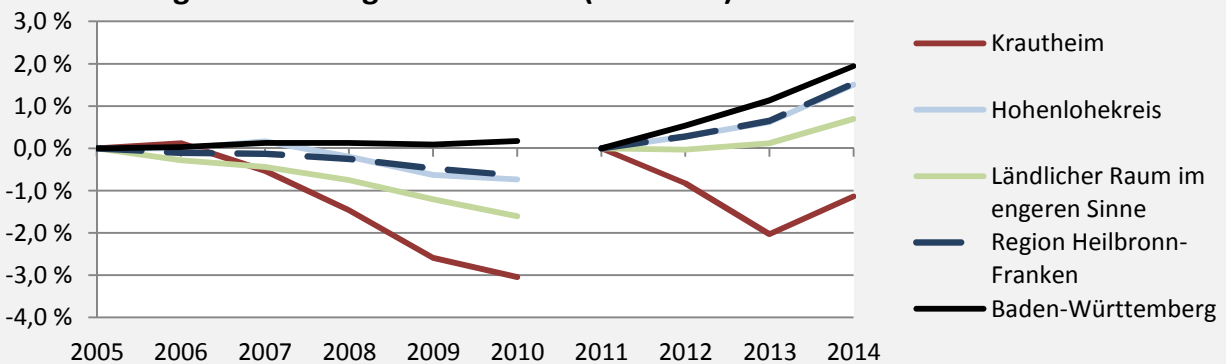

Krautheim - Bevölkerung

Bevölkerungsstand in Krautheim (2005 bis 2014)

Bevölkerungsentwicklung in Krautheim (seit 2005)

Geburten und Sterbefälle in Krautheim

5-Jahres-Wertung (2010-2014): natürliche Bevölkerungsentwicklung pro 1.000 Einwohner