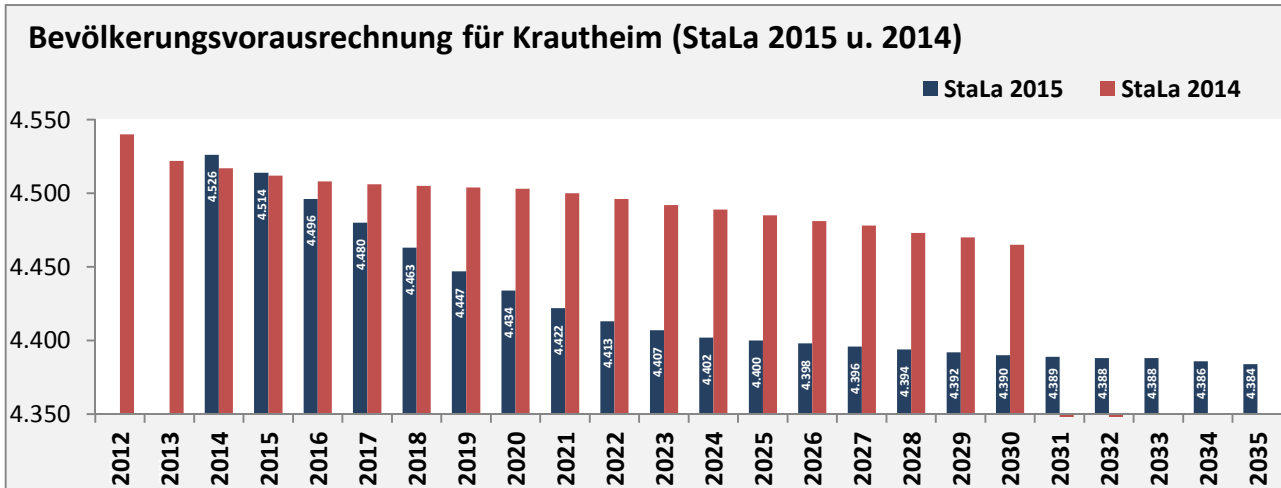

Krautheim - Bevölkerung

Bevölkerungsstand in Krautheim (2005 bis 2014)

Bevölkerungsentwicklung in Krautheim (seit 2005)

Geburten und Sterbefälle in Krautheim

5-Jahres-Wertung (2010-2014): natürliche Bevölkerungsentwicklung pro 1.000 Einwohner

Wanderungssaldi Krautheim

5-Jahres-Wertung (2010 - 2014): Wanderungsgewinne bzw. -verluste pro 1.000 Einwohner

Datengrundlage: Statistisches Landesamt Baden-Württemberg (ab 2011: Zensus 2011)

Abbildungen und Berechnungen: Regionalverband Heilbronn-Franken

Krautheim - Bevölkerungsvorausrechnung 2015

Krautheim - Beschäftigung

sozialvers. Beschäftigung (SvB) in Krautheim (2006 bis 2015)

prozentuale Entwicklung der SvB in Krautheim (seit 2006)

produzierendes Gewerbe Dienstleistungen