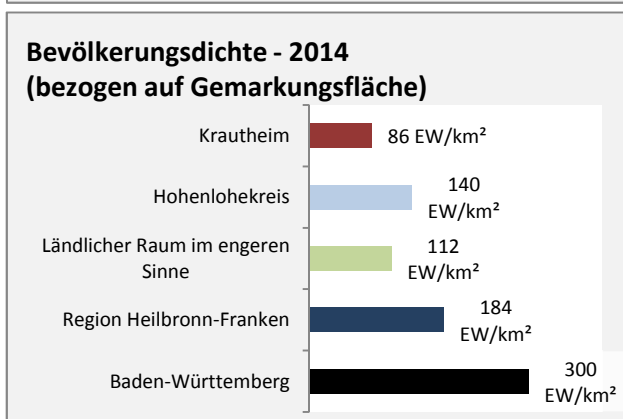

Krautheim - Flächenentwicklung

Datengrundlage: Landesamt für Statistik Baden-Württemberg

Abbildungen und Berechnungen: Regionalverband Heilbronn-Franken