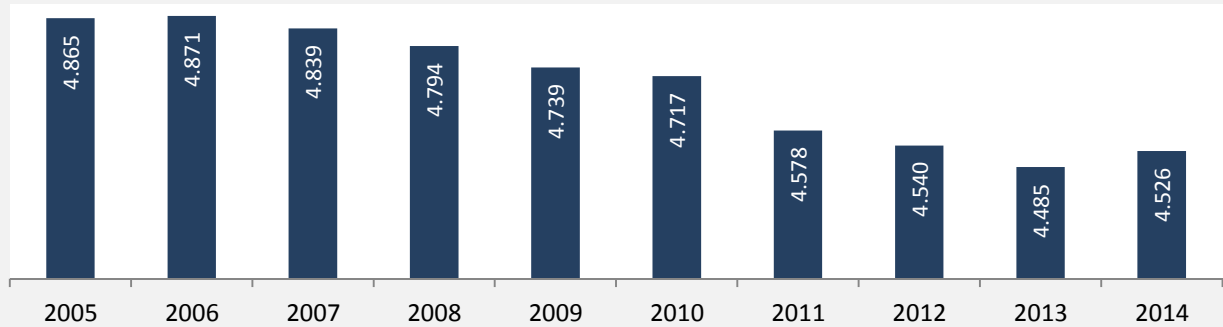

Krautheim - Bevölkerung

Bevölkerungsstand in Krautheim (2005 bis 2014)

Bevölkerungsentwicklung in Krautheim (seit 2005)

Geburten und Sterbefälle in Krautheim

5-Jahres-Wertung (2010-2014): natürliche Bevölkerungsentwicklung pro 1.000 Einwohner

Krautheim - Bevölkerungsvorausrechnung 2015

Krautheim - Beschäftigung

sozialvers. Beschäftigung (SvB) in Krautheim (2006 bis 2015)

prozentuale Entwicklung der SvB in Krautheim (seit 2006)

produzierendes Gewerbe Dienstleistungen