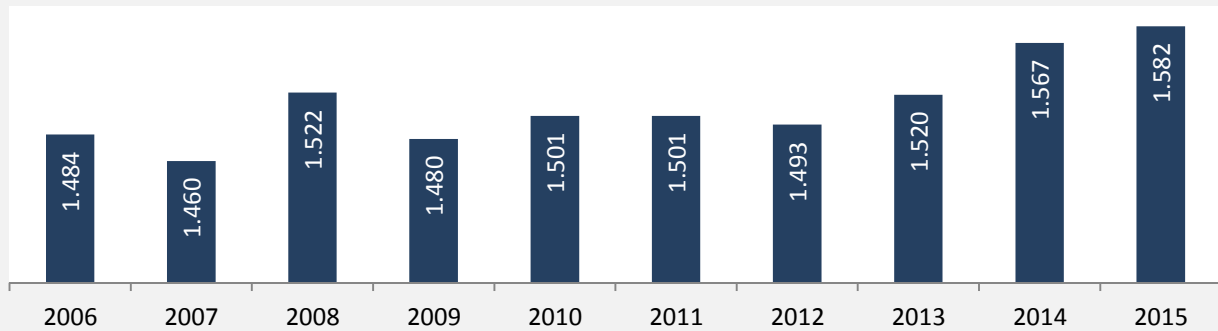

Krautheim - Bevölkerung

Bevölkerungsstand in Krautheim (2005 bis 2014)

Bevölkerungsentwicklung in Krautheim (seit 2005)

Geburten und Sterbefälle in Krautheim

5-Jahres-Wertung (2010-2014): natürliche Bevölkerungsentwicklung pro 1.000 Einwohner

Wanderungssaldi Krautheim

5-Jahres-Wertung (2010 - 2014): Wanderungsgewinne bzw. -verluste pro 1.000 Einwohner

Datengrundlage: Statistisches Landesamt Baden-Württemberg (ab 2011: Zensus 2011)

Abbildungen und Berechnungen: Regionalverband Heilbronn-Franken

Krautheim - Bevölkerungsvorausrechnung 2015

Krautheim - Beschäftigung

sozialvers. Beschäftigung (SvB) in Krautheim (2006 bis 2015)

prozentuale Entwicklung der SvB in Krautheim (seit 2006)

produzierendes Gewerbe Dienstleistungen