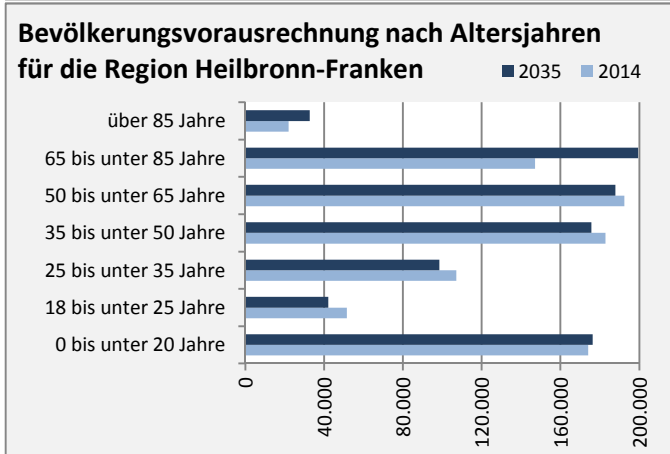

Krautheim - Bevölkerung

Bevölkerungsstand in Krautheim (2005 bis 2014)

Bevölkerungsentwicklung in Krautheim (seit 2005)

Geburten und Sterbefälle in Krautheim

5-Jahres-Wertung (2010-2014): natürliche Bevölkerungsentwicklung pro 1.000 Einwohner

Wanderungssaldi Krautheim

5-Jahres-Wertung (2010 - 2014): Wanderungsgewinne bzw. -verluste pro 1.000 Einwohner

Datengrundlage: Statistisches Landesamt Baden-Württemberg (ab 2011: Zensus 2011)

Abbildungen und Berechnungen: Regionalverband Heilbronn-Franken

Krautheim - Bevölkerungsvorausrechnung 2015

Krautheim - Beschäftigung

sozialvers. Beschäftigung (SvB) in Krautheim (2006 bis 2015)

prozentuale Entwicklung der SvB in Krautheim (seit 2006)

produzierendes Gewerbe Dienstleistungen