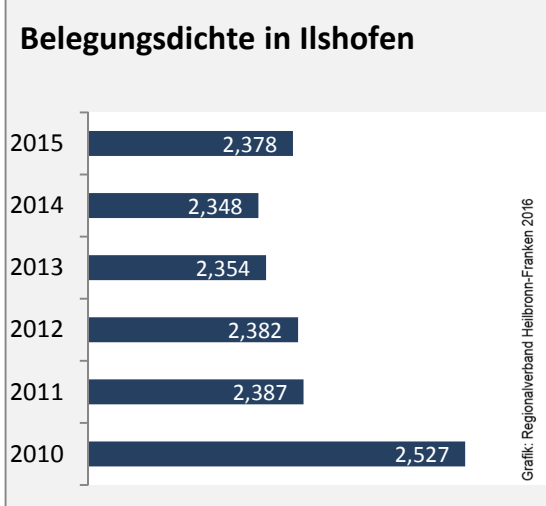

Ilshofen - Wohnungsbestand und -entwicklung

Datengrundlage: Statistisches Landesamt Baden-Württemberg (ab 2011: Zensus 2011)

Abbildungen und Berechnungen: Regionalverband Heilbronn-Franken