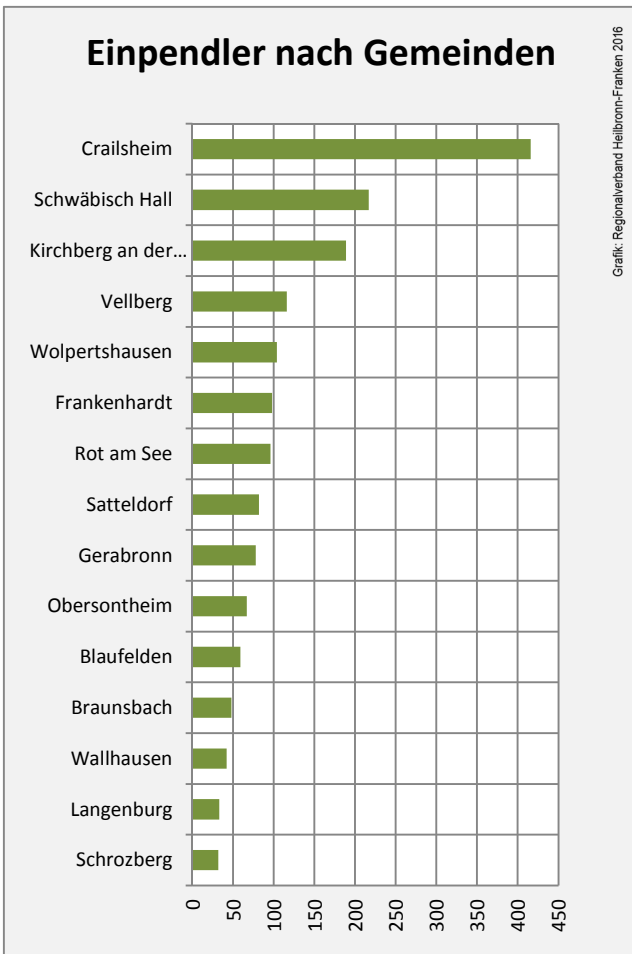

Grafik: Regionalverband Heilbronn-Franken 2016

prozentuale Entwicklung der SvB in Ilshofen (seit 2007)

Grafik: Regionalverband Heilbronn-Franken 2016

■ produzierendes Gewerbe ■ Dienstleistungen

5-Jahres-Wertung (2011 bis 2016):

Beschäftigungsgewinne / -verluste pro 1.000 Beschäftigte

Arbeitslosigkeit in Ilshofen

Arbeitslosigkeit in Ilshofen

■ unter 25 Jahren ■ über 55 Jahre

Grafik: Regionalverband Heilbronn-Franken 2016

Datengrundlage: Statistik der Bundesagentur für Arbeit

Abbildungen und Berechnungen: Regionalverband Heilbronn-Franken

Ilshofen - Pendlerverflechtungen 2016

Pendlersaldo: 191

Datengrundlage: Statistik der Bundesagentur für Arbeit

Abbildungen: Regionalverband Heilbronn-Franken (keine Berücksichtigung von Werten unter 30)