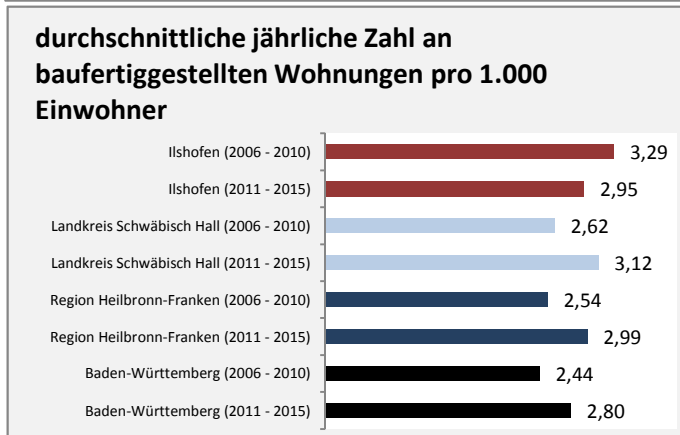

Ilshofen - Wohnungsbestand und -entwicklung

Datengrundlage: Statistisches Landesamt Baden-Württemberg (ab 2011: Zensus 2011)

Abbildungen und Berechnungen: Regionalverband Heilbronn-Franken