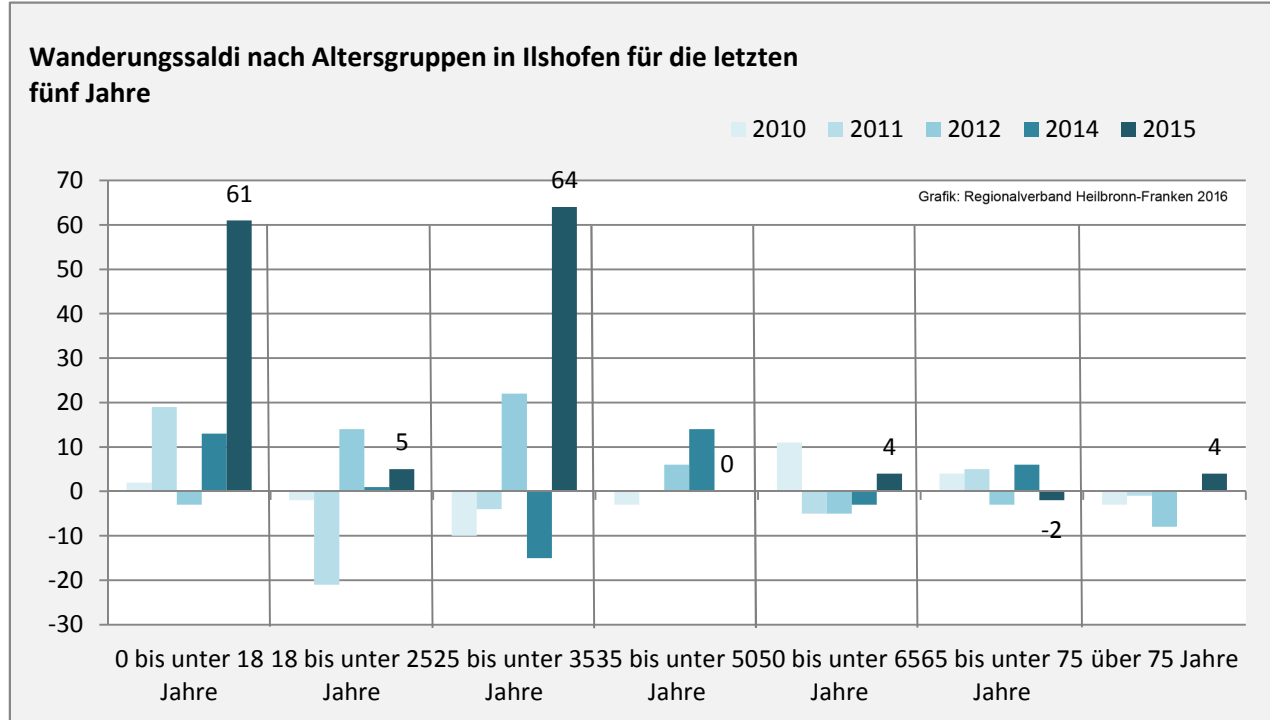

Ilshofen - Bevölkerung

Bevölkerungsstand in Ilshofen (2006 bis 2015)

Grafik: Regionalverband Heilbronn-Franken 2016

Bevölkerungsentwicklung in Ilshofen (seit 2006)

Grafik: Regionalverband Heilbronn-Franken 2016

Geburten und Sterbefälle in Ilshofen

5-Jahres-Wertung (2011 - 2015): natürliche Bevölkerungsentwicklung pro 1.000 Einwohner

Wanderungssaldi Ilshofen

Grafik: Regionalverband Heilbronn-Franken 2016

5-Jahres-Wertung (2011 - 2015): Wanderungsgewinne bzw. -verluste pro 1.000 Einwohner

Datengrundlage: Landesamt für Statistik Baden-Württemberg

Abbildungen und Berechnungen: Regionalverband Heilbronn-Franken

Ilshofen - Bevölkerung

Ilshofen - Beschäftigung

sozialvers. Beschäftigung (SvB) in Ilshofen (2007 bis 2016)

Grafik: Regionalverband Heilbronn-Franken 2016

prozentuale Entwicklung der SvB in Ilshofen (seit 2007)

Grafik: Regionalverband Heilbronn-Franken 2016

■ produzierendes Gewerbe ■ Dienstleistungen

5-Jahres-Wertung (2011 bis 2016):