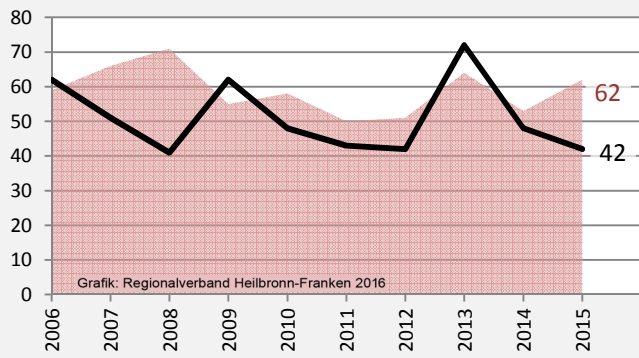

Ilshofen - Bevölkerung

Bevölkerungsstand in Ilshofen (2006 bis 2015)

Grafik: Regionalverband Heilbronn-Franken 2016

Bevölkerungsentwicklung in Ilshofen (seit 2006)

Grafik: Regionalverband Heilbronn-Franken 2016

Geburten und Sterbefälle in Ilshofen

5-Jahres-Wertung (2011 - 2015): natürliche Bevölkerungsentwicklung pro 1.000 Einwohner

Wanderungssaldi Ilshofen

Grafik: Regionalverband Heilbronn-Franken 2016

5-Jahres-Wertung (2011 - 2015): Wanderungsgewinne bzw. -verluste pro 1.000 Einwohner