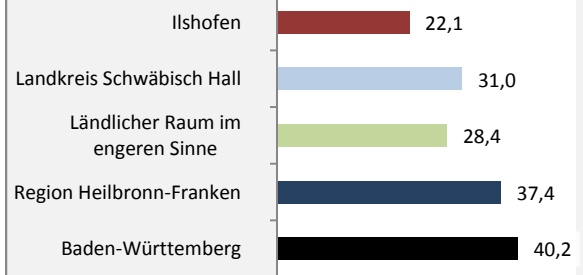

Ilshofen - Bevölkerung

Bevölkerungsstand in Ilshofen (2006 bis 2015)

Grafik: Regionalverband Heilbronn-Franken 2016

Bevölkerungsentwicklung in Ilshofen (seit 2006)

Grafik: Regionalverband Heilbronn-Franken 2016

Geburten und Sterbefälle in Ilshofen

5-Jahres-Wertung (2011 - 2015): natürliche Bevölkerungsentwicklung pro 1.000 Einwohner

Wanderungssaldi Ilshofen

Grafik: Regionalverband Heilbronn-Franken 2016

5-Jahres-Wertung (2011 - 2015): Wanderungsgewinne bzw. -verluste pro 1.000 Einwohner

Datengrundlage: Landesamt für Statistik Baden-Württemberg

Abbildungen und Berechnungen: Regionalverband Heilbronn-Franken

Ilshofen - Bevölkerung

Ilshofen - Beschäftigung

sozialvers. Beschäftigung (SvB) in Ilshofen (2007 bis 2016)