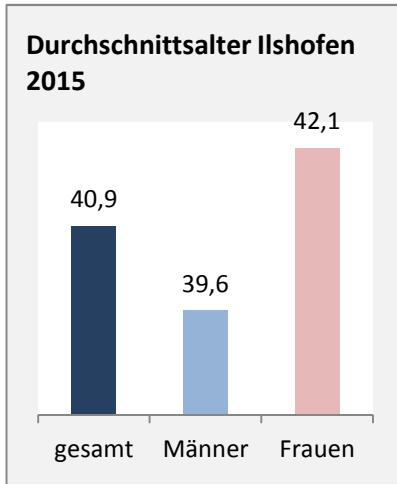

Ilshofen - Bevölkerung

Bevölkerungsstand in Ilshofen (2006 bis 2015)

Grafik: Regionalverband Heilbronn-Franken 2016

Bevölkerungsentwicklung in Ilshofen (seit 2006)

Grafik: Regionalverband Heilbronn-Franken 2016

Geburten und Sterbefälle in Ilshofen

5-Jahres-Wertung (2011 - 2015): natürliche Bevölkerungsentwicklung pro 1.000 Einwohner

Wanderungssaldi Ilshofen

Grafik: Regionalverband Heilbronn-Franken 2016

5-Jahres-Wertung (2011 - 2015): Wanderungsgewinne bzw. -verluste pro 1.000 Einwohner

Datengrundlage: Landesamt für Statistik Baden-Württemberg

Abbildungen und Berechnungen: Regionalverband Heilbronn-Franken

Ilshofen - Bevölkerung

Ilshofen - Beschäftigung

sozialvers. Beschäftigung (SvB) in Ilshofen (2007 bis 2016)