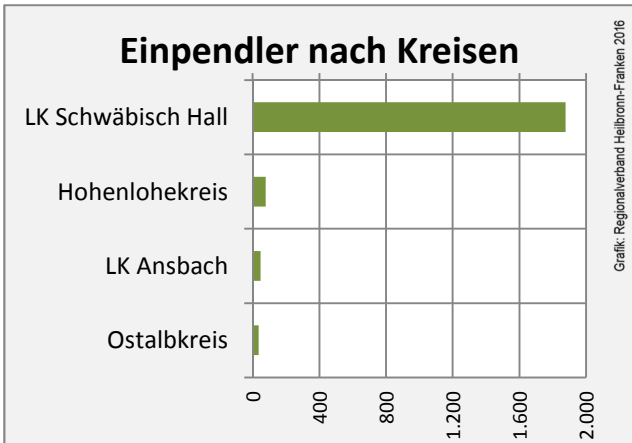

Datengrundlage: Landesamt für Statistik Baden-Württemberg

Abbildungen und Berechnungen: Regionalverband Heilbronn-Franken

Ilshofen - Bevölkerung

Ilshofen - Beschäftigung

sozialvers. Beschäftigung (SvB) in Ilshofen (2007 bis 2016)

Grafik: Regionalverband Heilbronn-Franken 2016

prozentuale Entwicklung der SvB in Ilshofen (seit 2007)

Grafik: Regionalverband Heilbronn-Franken 2016

■ produzierendes Gewerbe ■ Dienstleistungen

5-Jahres-Wertung (2011 bis 2016):

Beschäftigungsgewinne / -verluste pro 1.000 Beschäftigte

Arbeitslosigkeit in Ilshofen

Arbeitslosigkeit in Ilshofen

■ unter 25 Jahren ■ über 55 Jahre

Grafik: Regionalverband Heilbronn-Franken 2016

Datengrundlage: Statistik der Bundesagentur für Arbeit

Abbildungen und Berechnungen: Regionalverband Heilbronn-Franken

Ilshofen - Pendlerverflechtungen 2016

Pendlersaldo: 191

Datengrundlage: Statistik der Bundesagentur für Arbeit

Abbildungen: Regionalverband Heilbronn-Franken (keine Berücksichtigung von Werten unter 30)