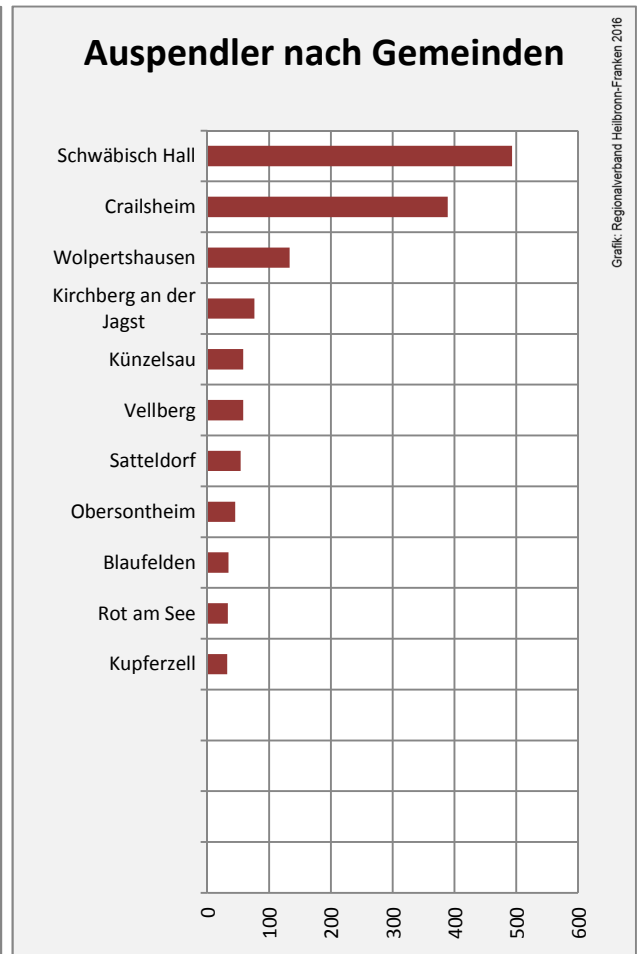

Grafik: Regionalverband Heilbronn-Franken 2016

prozentuale Entwicklung der SvB in Ilshofen (seit 2007)

Grafik: Regionalverband Heilbronn-Franken 2016

■ produzierendes Gewerbe ■ Dienstleistungen

5-Jahres-Wertung (2011 bis 2016):

Beschäftigungsgewinne / -verluste pro 1.000 Beschäftigte

Arbeitslosigkeit in Ilshofen

Arbeitslosigkeit in Ilshofen

■ unter 25 Jahren ■ über 55 Jahre

Grafik: Regionalverband Heilbronn-Franken 2016

Datengrundlage: Statistik der Bundesagentur für Arbeit

Abbildungen und Berechnungen: Regionalverband Heilbronn-Franken

Ilshofen - Pendlerverflechtungen 2016

Pendlersaldo: 191

Datengrundlage: Statistik der Bundesagentur für Arbeit

Abbildungen: Regionalverband Heilbronn-Franken (keine Berücksichtigung von Werten unter 30)