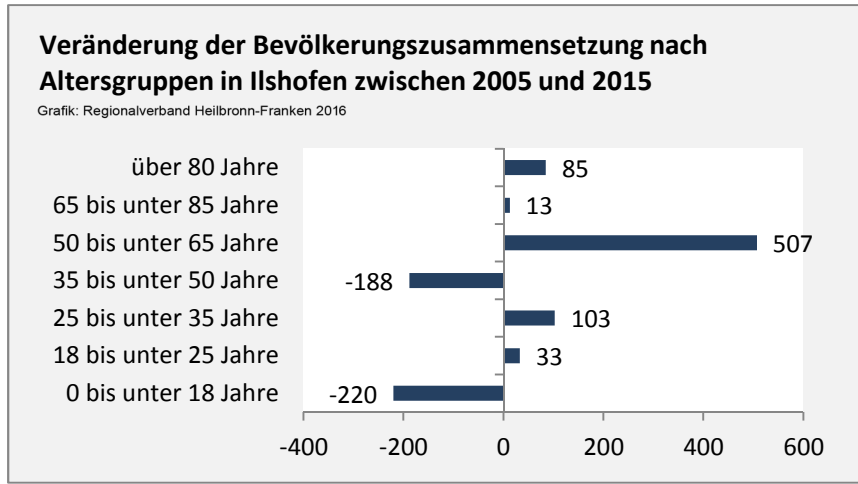

Ilshofen - Bevölkerung

Bevölkerungsstand in Ilshofen (2006 bis 2015)

Grafik: Regionalverband Heilbronn-Franken 2016

Bevölkerungsentwicklung in Ilshofen (seit 2006)

Grafik: Regionalverband Heilbronn-Franken 2016

Geburten und Sterbefälle in Ilshofen

5-Jahres-Wertung (2011 - 2015): natürliche Bevölkerungsentwicklung pro 1.000 Einwohner

Wanderungssaldi Ilshofen

Grafik: Regionalverband Heilbronn-Franken 2016

5-Jahres-Wertung (2011 - 2015): Wanderungsgewinne bzw. -verluste pro 1.000 Einwohner

Datengrundlage: Landesamt für Statistik Baden-Württemberg

Abbildungen und Berechnungen: Regionalverband Heilbronn-Franken

Ilshofen - Bevölkerung

Ilshofen - Beschäftigung

sozialvers. Beschäftigung (SvB) in Ilshofen (2007 bis 2016)