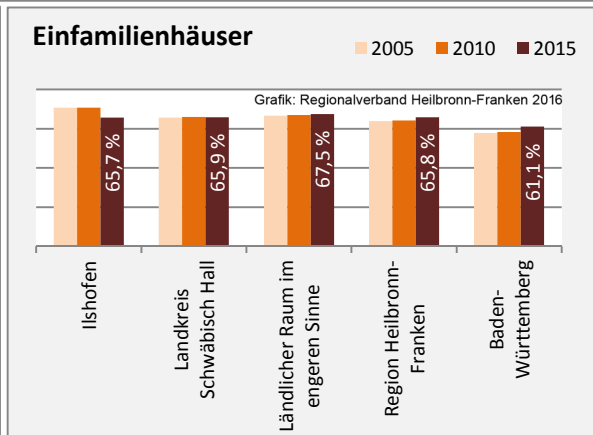

Ilshofen - Wohnungsbestand und -entwicklung

Datengrundlage: Statistisches Landesamt Baden-Württemberg (ab 2011: Zensus 2011)

Abbildungen und Berechnungen: Regionalverband Heilbronn-Franken