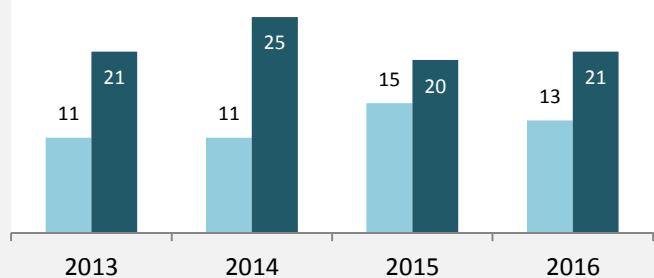

Grafik: Regionalverband Heilbronn-Franken 2016

prozentuale Entwicklung der SvB in Ilshofen (seit 2007)

Grafik: Regionalverband Heilbronn-Franken 2016

■ produzierendes Gewerbe ■ Dienstleistungen

5-Jahres-Wertung (2011 bis 2016):

Beschäftigungsgewinne / -verluste pro 1.000 Beschäftigte

Arbeitslosigkeit in Ilshofen

Arbeitslosigkeit in Ilshofen

■ unter 25 Jahren ■ über 55 Jahre

Grafik: Regionalverband Heilbronn-Franken 2016

Datengrundlage: Statistik der Bundesagentur für Arbeit

Abbildungen und Berechnungen: Regionalverband Heilbronn-Franken

Ilshofen - Pendlerverflechtungen 2016

Pendlersaldo: 191

Datengrundlage: Statistik der Bundesagentur für Arbeit

Abbildungen: Regionalverband Heilbronn-Franken (keine Berücksichtigung von Werten unter 30)