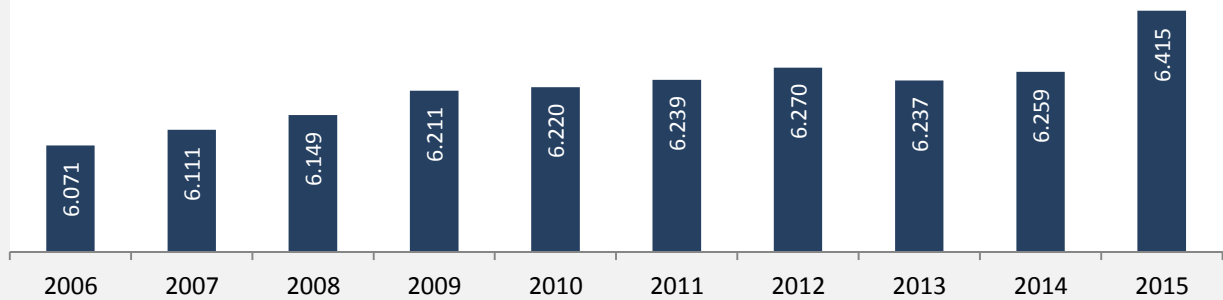

Ilshofen - Bevölkerung

Bevölkerungsstand in Ilshofen (2006 bis 2015)

Grafik: Regionalverband Heilbronn-Franken 2016

Bevölkerungsentwicklung in Ilshofen (seit 2006)

Grafik: Regionalverband Heilbronn-Franken 2016

Geburten und Sterbefälle in Ilshofen

5-Jahres-Wertung (2011 - 2015): natürliche Bevölkerungsentwicklung pro 1.000 Einwohner

Wanderungssaldi Ilshofen

Grafik: Regionalverband Heilbronn-Franken 2016

5-Jahres-Wertung (2011 - 2015): Wanderungsgewinne bzw. -verluste pro 1.000 Einwohner