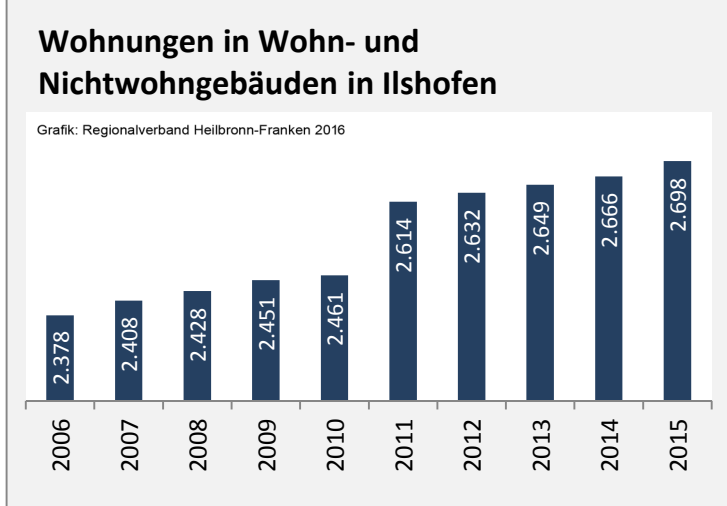

Ilshofen - Wohnungsbestand und -entwicklung

Datengrundlage: Statistisches Landesamt Baden-Württemberg (ab 2011: Zensus 2011)

Abbildungen und Berechnungen: Regionalverband Heilbronn-Franken