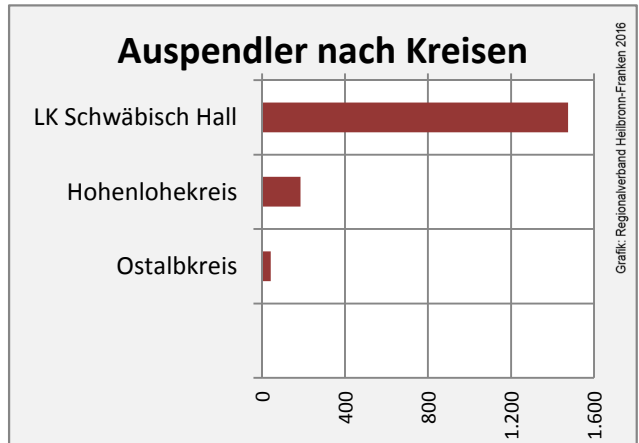

Datengrundlage: Landesamt für Statistik Baden-Württemberg

Abbildungen und Berechnungen: Regionalverband Heilbronn-Franken

Ilshofen - Bevölkerung

Ilshofen - Beschäftigung

sozialvers. Beschäftigung (SvB) in Ilshofen (2007 bis 2016)

Grafik: Regionalverband Heilbronn-Franken 2016

prozentuale Entwicklung der SvB in Ilshofen (seit 2007)

Grafik: Regionalverband Heilbronn-Franken 2016

■ produzierendes Gewerbe ■ Dienstleistungen

5-Jahres-Wertung (2011 bis 2016):

Beschäftigungsgewinne / -verluste pro 1.000 Beschäftigte

Arbeitslosigkeit in Ilshofen

Arbeitslosigkeit in Ilshofen

■ unter 25 Jahren ■ über 55 Jahre

Grafik: Regionalverband Heilbronn-Franken 2016

Datengrundlage: Statistik der Bundesagentur für Arbeit

Abbildungen und Berechnungen: Regionalverband Heilbronn-Franken

Ilshofen - Pendlerverflechtungen 2016

Pendlersaldo: 191

Datengrundlage: Statistik der Bundesagentur für Arbeit

Abbildungen: Regionalverband Heilbronn-Franken (keine Berücksichtigung von Werten unter 30)