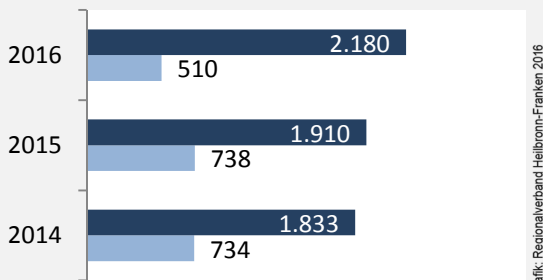

Datengrundlage: Landesamt für Statistik Baden-Württemberg

Abbildungen und Berechnungen: Regionalverband Heilbronn-Franken

Ilshofen - Bevölkerung

Ilshofen - Beschäftigung

sozialvers. Beschäftigung (SvB) in Ilshofen (2007 bis 2016)

Grafik: Regionalverband Heilbronn-Franken 2016

prozentuale Entwicklung der SvB in Ilshofen (seit 2007)

Grafik: Regionalverband Heilbronn-Franken 2016

■ produzierendes Gewerbe ■ Dienstleistungen

5-Jahres-Wertung (2011 bis 2016):

Beschäftigungsgewinne / -verluste pro 1.000 Beschäftigte

Arbeitslosigkeit in Ilshofen

Arbeitslosigkeit in Ilshofen

■ unter 25 Jahren ■ über 55 Jahre

Grafik: Regionalverband Heilbronn-Franken 2016

Datengrundlage: Statistik der Bundesagentur für Arbeit