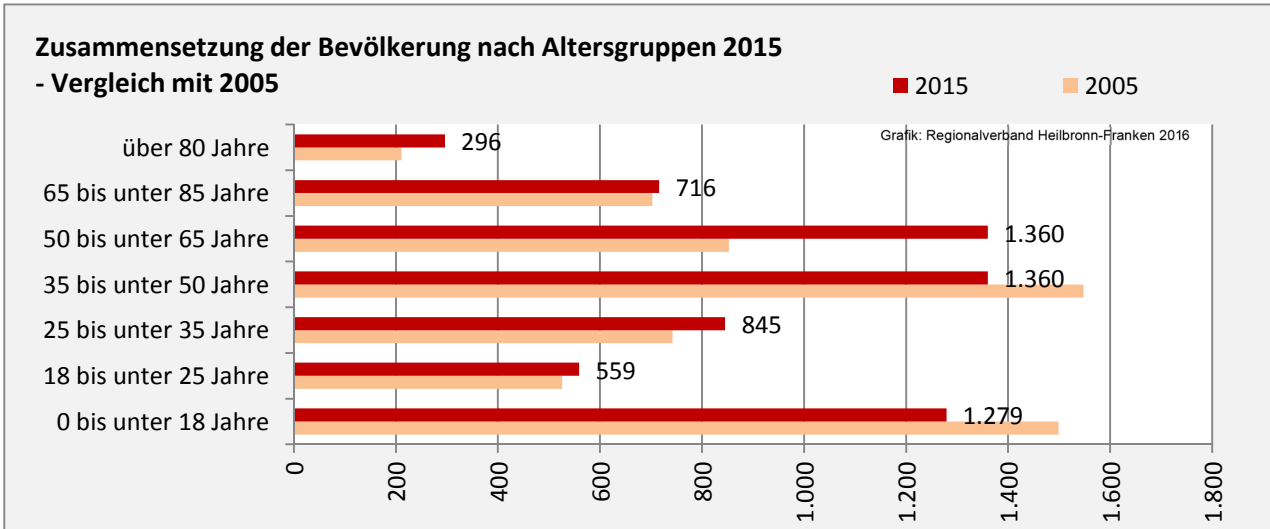

Ilshofen - Bevölkerung

Bevölkerungsstand in Ilshofen (2006 bis 2015)

Grafik: Regionalverband Heilbronn-Franken 2016

Bevölkerungsentwicklung in Ilshofen (seit 2006)

Grafik: Regionalverband Heilbronn-Franken 2016

Geburten und Sterbefälle in Ilshofen

5-Jahres-Wertung (2011 - 2015): natürliche Bevölkerungsentwicklung pro 1.000 Einwohner

Wanderungssaldi Ilshofen

Grafik: Regionalverband Heilbronn-Franken 2016

5-Jahres-Wertung (2011 - 2015): Wanderungsgewinne bzw. -verluste pro 1.000 Einwohner

Datengrundlage: Landesamt für Statistik Baden-Württemberg

Abbildungen und Berechnungen: Regionalverband Heilbronn-Franken

Ilshofen - Bevölkerung

Ilshofen - Beschäftigung

sozialvers. Beschäftigung (SvB) in Ilshofen (2007 bis 2016)