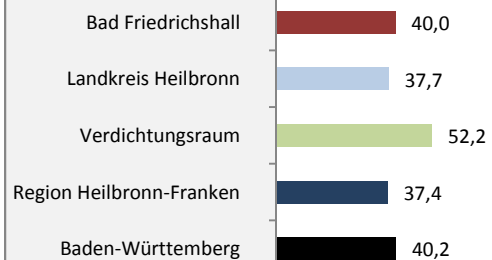

5-Jahres-Wertung (2011 - 2015): Wanderungsgewinne bzw. -verluste pro 1.000 Einwohner

Datengrundlage: Landesamt für Statistik Baden-Württemberg

Abbildungen und Berechnungen: Regionalverband Heilbronn-Franken