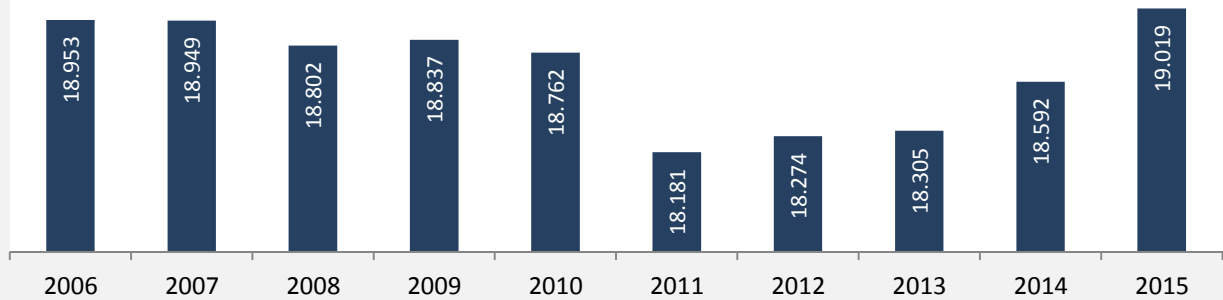

Bad Friedrichshall - Bevölkerung

Bevölkerungsstand in Bad Friedrichshall (2006 bis 2015)

Grafik: Regionalverband Heilbronn-Franken 2016

Bevölkerungsentwicklung in Bad Friedrichshall (seit 2006)

Grafik: Regionalverband Heilbronn-Franken 2016

Geburten und Sterbefälle in Bad Friedrichshall

5-Jahres-Wertung (2011-2015): natürliche Bevölkerungsentwicklung pro 1.000 Einwohner

Wanderungssaldi Bad Friedrichshall

Grafik: Regionalverband Heilbronn-Franken 2016