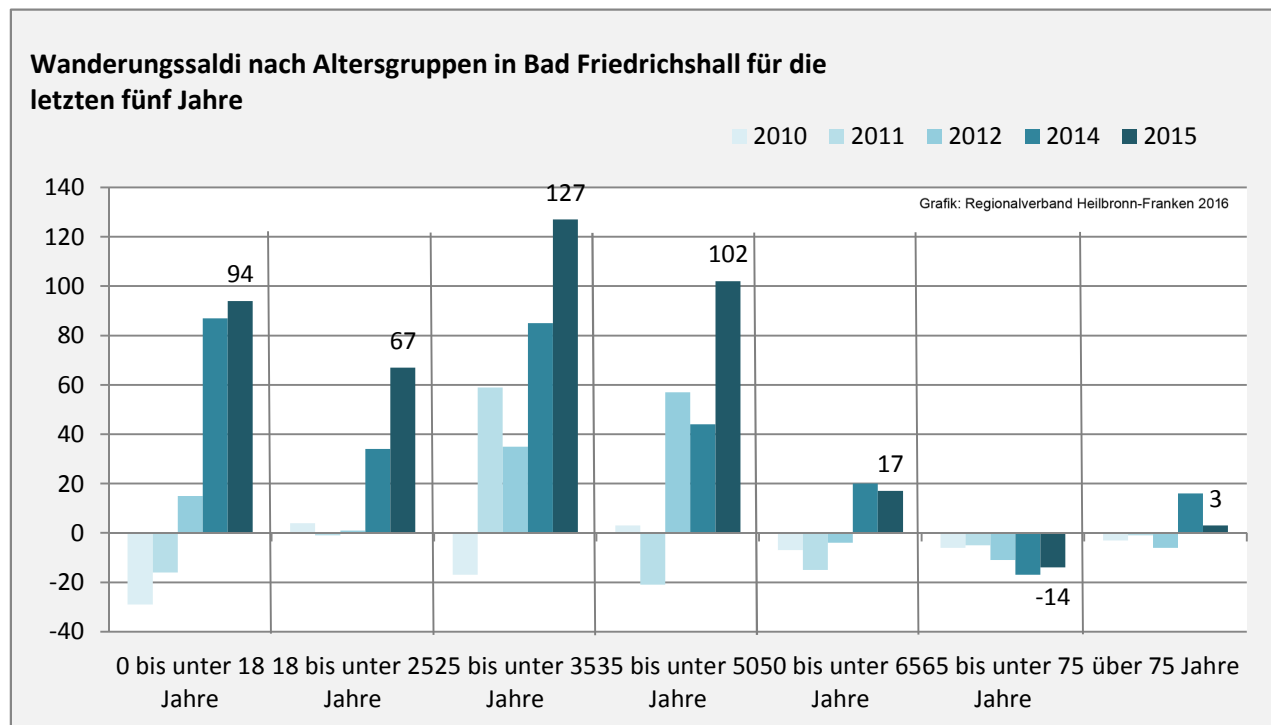

Bad Friedrichshall - Bevölkerung

Bevölkerungsstand in Bad Friedrichshall (2006 bis 2015)

Grafik: Regionalverband Heilbronn-Franken 2016

Bevölkerungsentwicklung in Bad Friedrichshall (seit 2006)

Grafik: Regionalverband Heilbronn-Franken 2016

Geburten und Sterbefälle in Bad Friedrichshall

5-Jahres-Wertung (2011-2015): natürliche Bevölkerungsentwicklung pro 1.000 Einwohner

Wanderungssaldi Bad Friedrichshall

Grafik: Regionalverband Heilbronn-Franken 2016

5-Jahres-Wertung (2011 - 2015): Wanderungsgewinne bzw. -verluste pro 1.000 Einwohner

Datengrundlage: Landesamt für Statistik Baden-Württemberg

Abbildungen und Berechnungen: Regionalverband Heilbronn-Franken

Bad Friedrichshall - Bevölkerung

Bad Friedrichshall - Beschäftigung

sozialvers. Beschäftigung (SvB) in Bad Friedrichshall (2007 bis 2016)

prozentuale Entwicklung der SvB in Bad Friedrichshall (seit 2007)