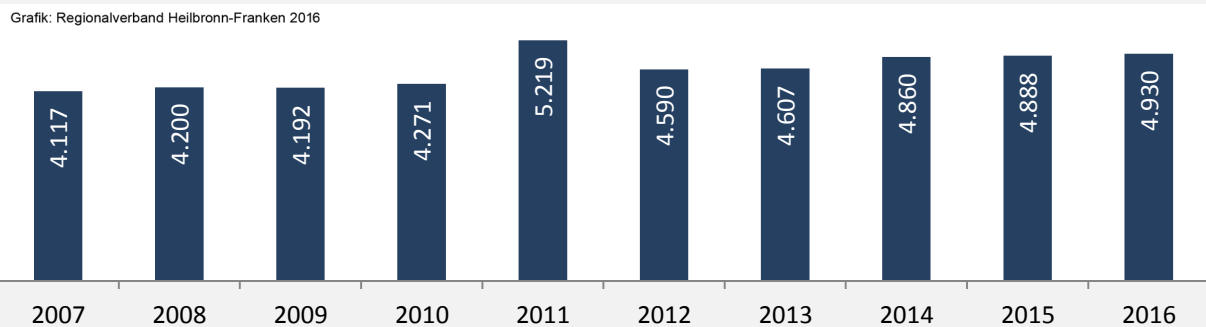

5-Jahres-Wertung (2011 - 2015): Wanderungsgewinne bzw. -verluste pro 1.000 Einwohner

Datengrundlage: Landesamt für Statistik Baden-Württemberg

Abbildungen und Berechnungen: Regionalverband Heilbronn-Franken

Bad Friedrichshall - Bevölkerung

Bad Friedrichshall - Beschäftigung

sozialvers. Beschäftigung (SvB) in Bad Friedrichshall (2007 bis 2016)

prozentuale Entwicklung der SvB in Bad Friedrichshall (seit 2007)