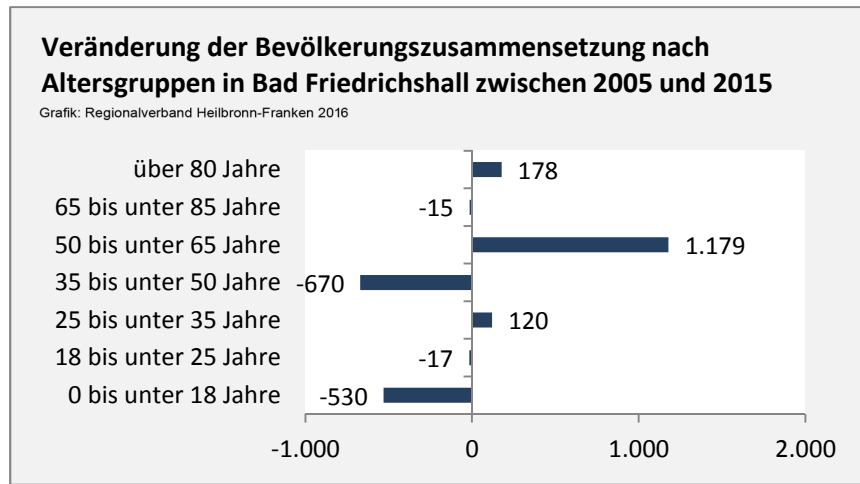

Bad Friedrichshall - Bevölkerung

Bevölkerungsstand in Bad Friedrichshall (2006 bis 2015)

Grafik: Regionalverband Heilbronn-Franken 2016

Bevölkerungsentwicklung in Bad Friedrichshall (seit 2006)

Grafik: Regionalverband Heilbronn-Franken 2016

Geburten und Sterbefälle in Bad Friedrichshall

5-Jahres-Wertung (2011-2015): natürliche Bevölkerungsentwicklung pro 1.000 Einwohner

Wanderungssaldi Bad Friedrichshall

Grafik: Regionalverband Heilbronn-Franken 2016

Bad Friedrichshall - Bevölkerung

Bad Friedrichshall - Beschäftigung

sozialvers. Beschäftigung (SvB) in Bad Friedrichshall (2007 bis 2016)

prozentuale Entwicklung der SvB in Bad Friedrichshall (seit 2007)