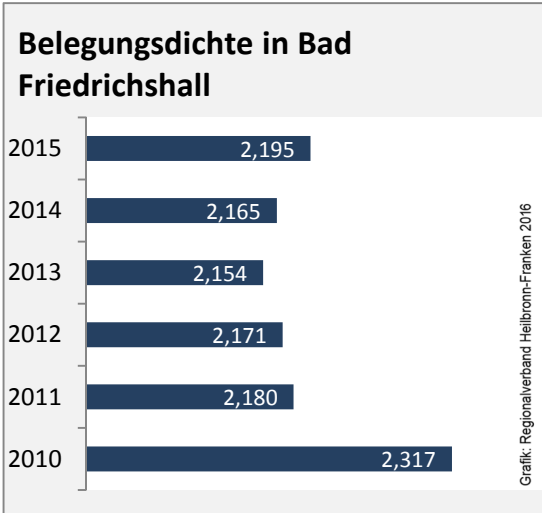

Bad Friedrichshall - Wohnungsbestand und -entwicklung

Datengrundlage: Statistisches Landesamt Baden-Württemberg (ab 2011: Zensus 2011)

Abbildungen und Berechnungen: Regionalverband Heilbronn-Franken