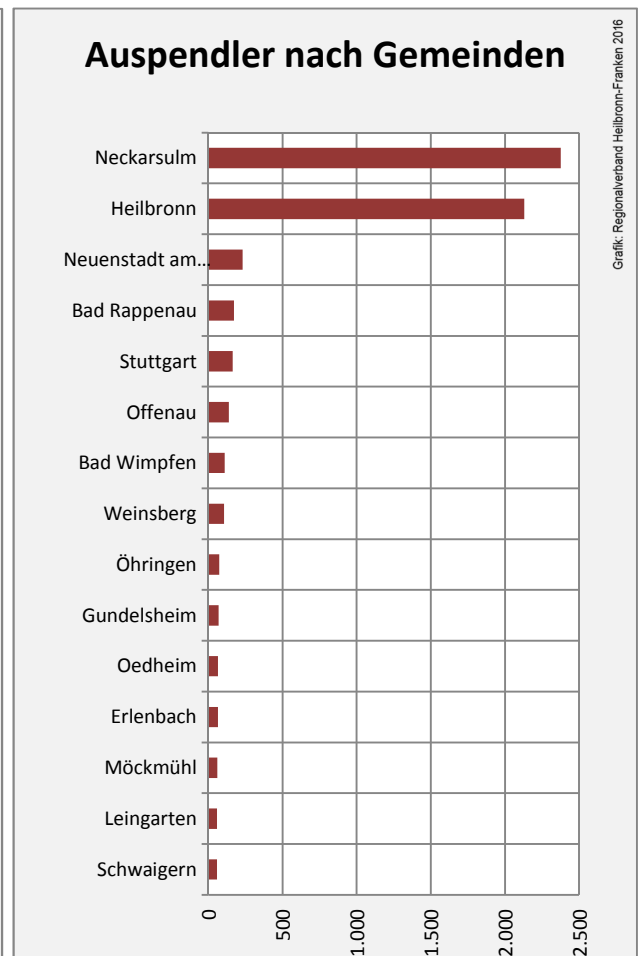

■ unter 25 Jahre ■ über 55 Jahre

Datengrundlage: Statistik der Bundesagentur für Arbeit

Abbildungen und Berechnungen: Regionalverband Heilbronn-Franken

Bad Friedrichshall - Pendlerverflechtungen 2016

Pendlersaldo: -3869