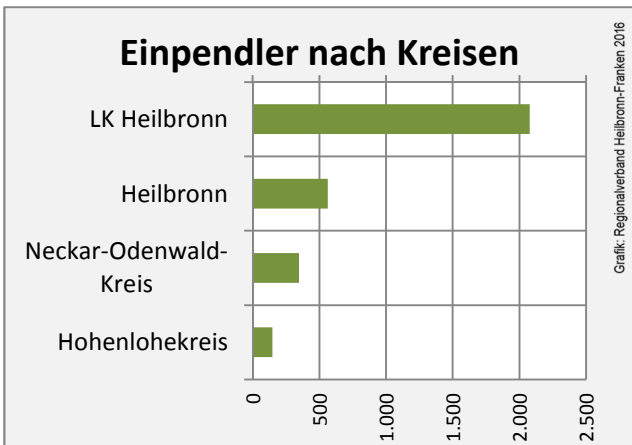

■ unter 25 Jahre ■ über 55 Jahre

Datengrundlage: Statistik der Bundesagentur für Arbeit

Abbildungen und Berechnungen: Regionalverband Heilbronn-Franken

Bad Friedrichshall - Pendlerverflechtungen 2016

Pendlersaldo: -3869