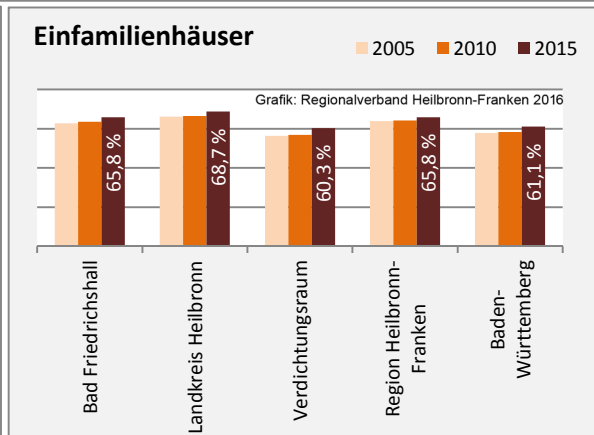

Bad Friedrichshall - Wohnungsbestand und -entwicklung

Datengrundlage: Statistisches Landesamt Baden-Württemberg (ab 2011: Zensus 2011)

Abbildungen und Berechnungen: Regionalverband Heilbronn-Franken