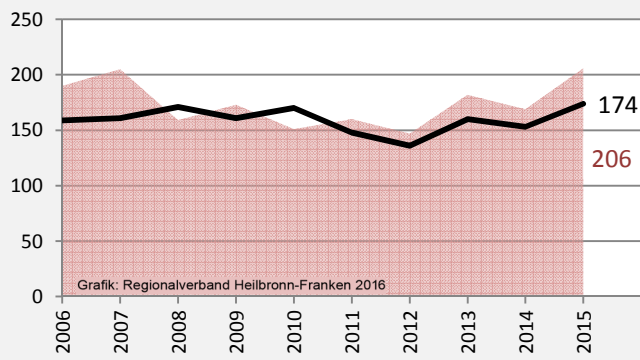

Bad Friedrichshall - Bevölkerung

Bevölkerungsstand in Bad Friedrichshall (2006 bis 2015)

Grafik: Regionalverband Heilbronn-Franken 2016

Bevölkerungsentwicklung in Bad Friedrichshall (seit 2006)

Grafik: Regionalverband Heilbronn-Franken 2016

Geburten und Sterbefälle in Bad Friedrichshall

5-Jahres-Wertung (2011-2015): natürliche Bevölkerungsentwicklung pro 1.000 Einwohner

Wanderungssaldi Bad Friedrichshall

Grafik: Regionalverband Heilbronn-Franken 2016