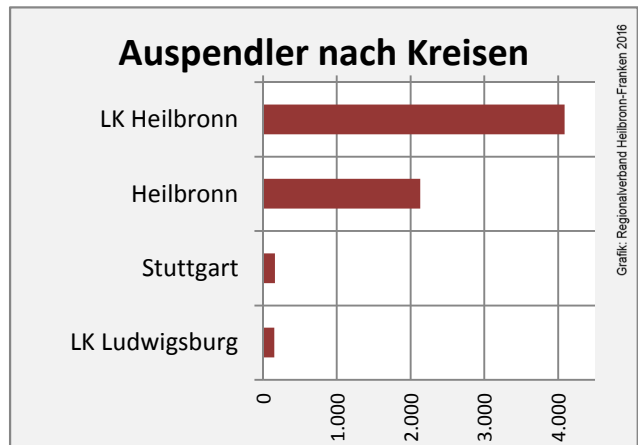

■ unter 25 Jahre ■ über 55 Jahre

Datengrundlage: Statistik der Bundesagentur für Arbeit

Abbildungen und Berechnungen: Regionalverband Heilbronn-Franken

Bad Friedrichshall - Pendlerverflechtungen 2016

Pendlersaldo: -3869