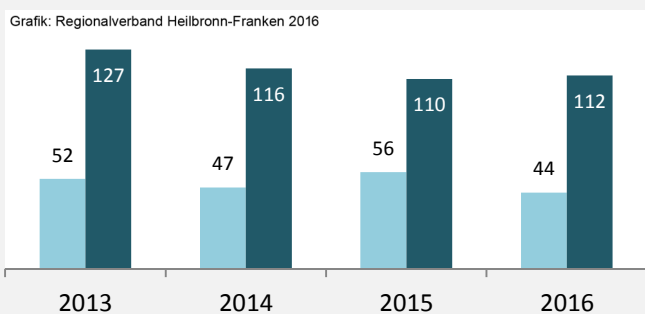

Bad Friedrichshall - Bevölkerung

Bad Friedrichshall - Beschäftigung

sozialvers. Beschäftigung (SvB) in Bad Friedrichshall (2007 bis 2016)

prozentuale Entwicklung der SvB in Bad Friedrichshall (seit 2007)

■ unter 25 Jahre ■ über 55 Jahre

Datengrundlage: Statistik der Bundesagentur für Arbeit

Abbildungen und Berechnungen: Regionalverband Heilbronn-Franken

Bad Friedrichshall - Pendlerverflechtungen 2016

Pendlersaldo: -3869