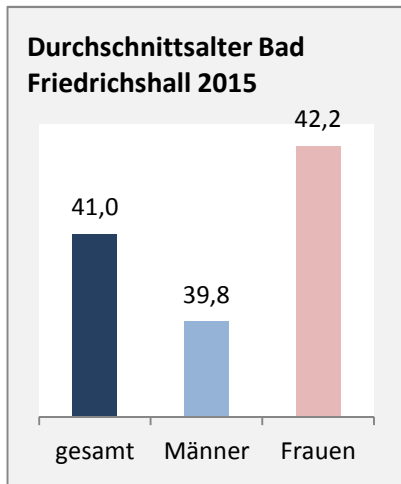

Bad Friedrichshall - Bevölkerung

Bevölkerungsstand in Bad Friedrichshall (2006 bis 2015)

Grafik: Regionalverband Heilbronn-Franken 2016

Bevölkerungsentwicklung in Bad Friedrichshall (seit 2006)

Grafik: Regionalverband Heilbronn-Franken 2016

Geburten und Sterbefälle in Bad Friedrichshall

5-Jahres-Wertung (2011-2015): natürliche Bevölkerungsentwicklung pro 1.000 Einwohner

Wanderungssaldi Bad Friedrichshall

Grafik: Regionalverband Heilbronn-Franken 2016

5-Jahres-Wertung (2011 - 2015): Wanderungsgewinne bzw. -verluste pro 1.000 Einwohner

Datengrundlage: Landesamt für Statistik Baden-Württemberg

Abbildungen und Berechnungen: Regionalverband Heilbronn-Franken

Bad Friedrichshall - Bevölkerung

Bad Friedrichshall - Beschäftigung

sozialvers. Beschäftigung (SvB) in Bad Friedrichshall (2007 bis 2016)

prozentuale Entwicklung der SvB in Bad Friedrichshall (seit 2007)