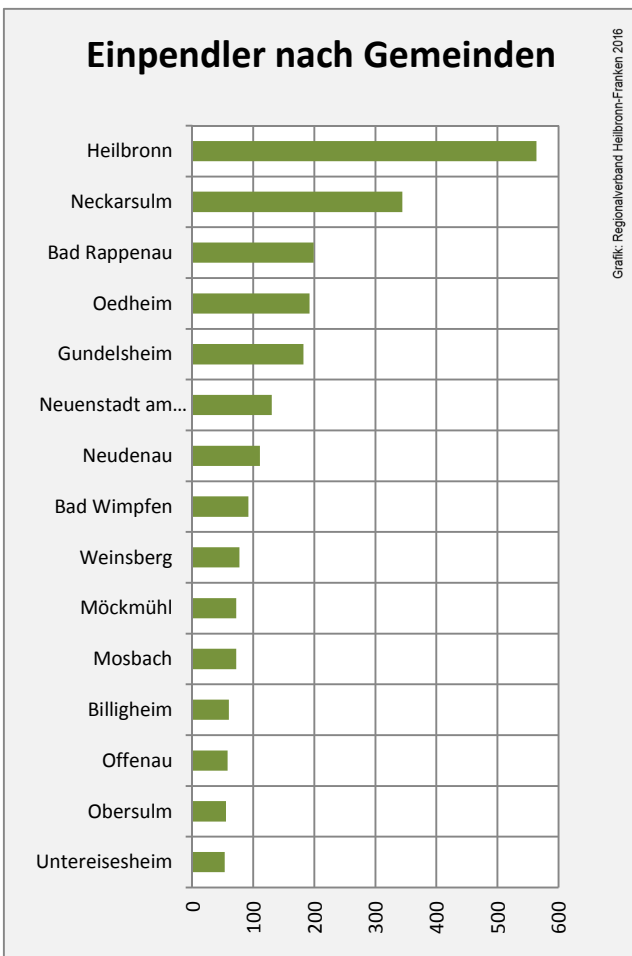

Bad Friedrichshall - Bevölkerung

Bad Friedrichshall - Beschäftigung

sozialvers. Beschäftigung (SvB) in Bad Friedrichshall (2007 bis 2016)

prozentuale Entwicklung der SvB in Bad Friedrichshall (seit 2007)

■ unter 25 Jahre ■ über 55 Jahre

Datengrundlage: Statistik der Bundesagentur für Arbeit

Abbildungen und Berechnungen: Regionalverband Heilbronn-Franken

Bad Friedrichshall - Pendlerverflechtungen 2016

Pendlersaldo: -3869