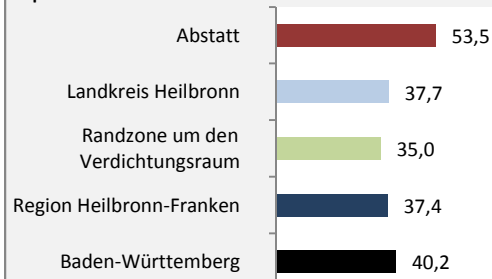

5-Jahres-Wertung (2011 - 2015): Wanderungsgewinne bzw. -verluste pro 1.000 Einwohner

Datengrundlage: Landesamt für Statistik Baden-Württemberg

Abbildungen und Berechnungen: Regionalverband Heilbronn-Franken