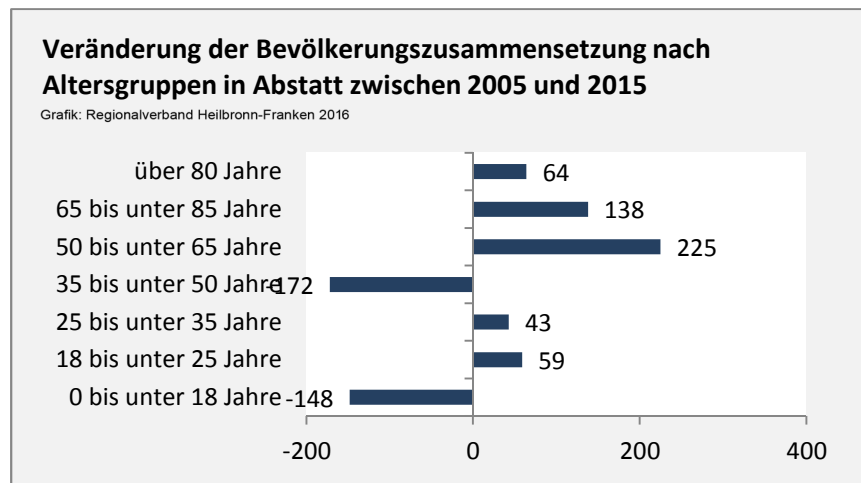

Abstatt - Bevölkerung