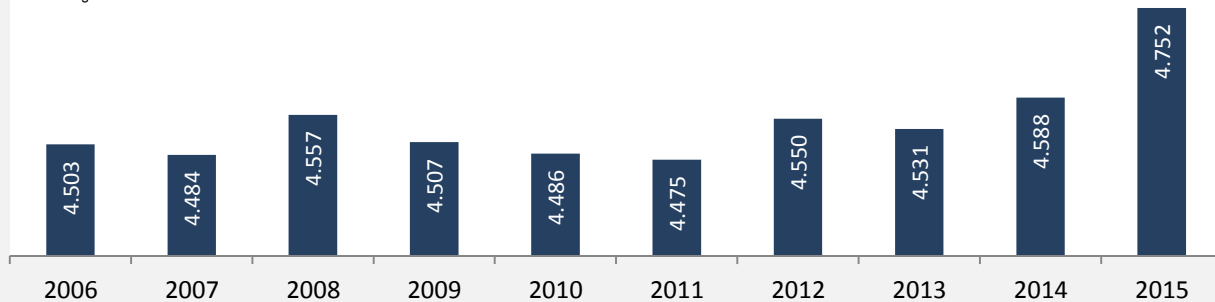

# Abstatt - Bevölkerung

## Bevölkerungsstand in Abstatt (2006 bis 2015)

Grafik: Regionalverband Heilbronn-Franken 2016

## 5-Jahres-Wertung (2011 - 2015): natürliche Bevölkerungsentwicklung pro 1.000 Einwohner