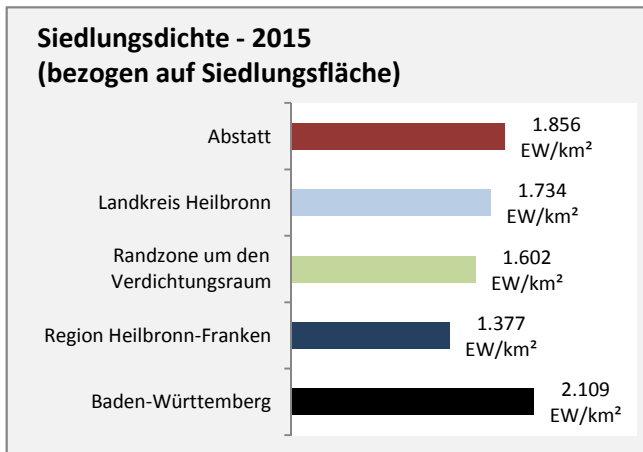

Abstatt - Flächenentwicklung

Datengrundlage: Landesamt für Statistik Baden-Württemberg

Abbildungen und Berechnungen: Regionalverband Heilbronn-Franken