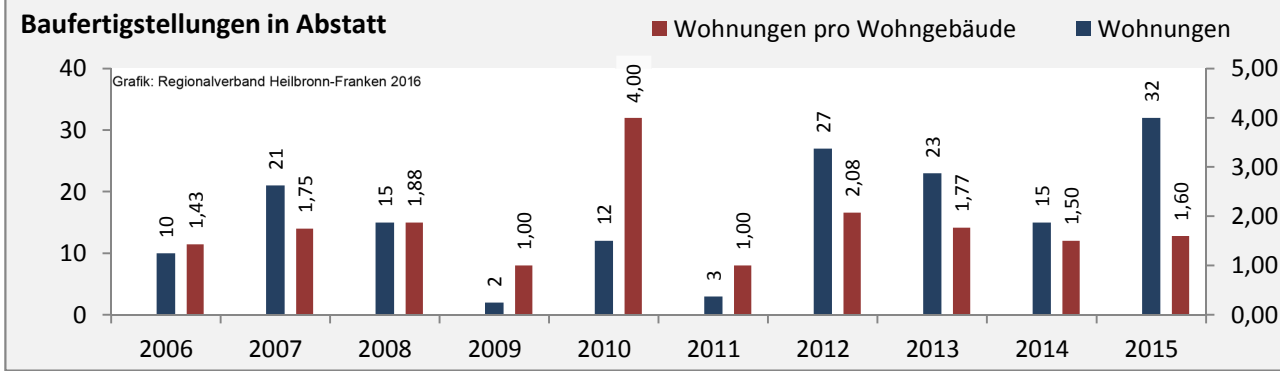

Abstatt - Wohnungsbestand und -entwicklung

Datengrundlage: Statistisches Landesamt Baden-Württemberg (ab 2011: Zensus 2011)

Abbildungen und Berechnungen: Regionalverband Heilbronn-Franken