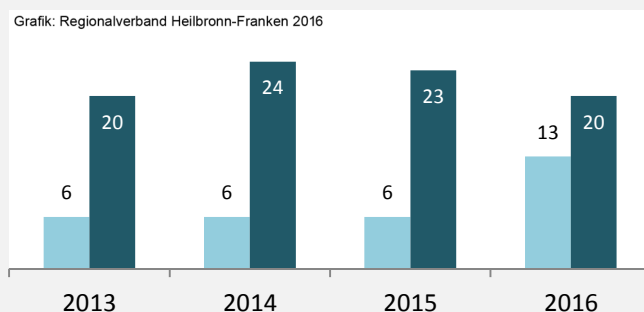

Arbeitslosigkeit in Abstatt

■ unter 25 Jahre ■ über 55 Jahre

Grafik: Regionalverband Heilbronn-Franken 2016

Datengrundlage: Statistik der Bundesagentur für Arbeit

Abbildungen und Berechnungen: Regionalverband Heilbronn-Franken