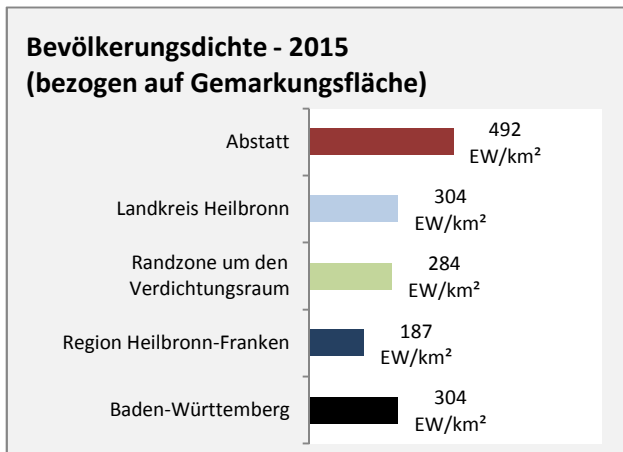

Abstatt - Flächenentwicklung

Datengrundlage: Landesamt für Statistik Baden-Württemberg

Abbildungen und Berechnungen: Regionalverband Heilbronn-Franken