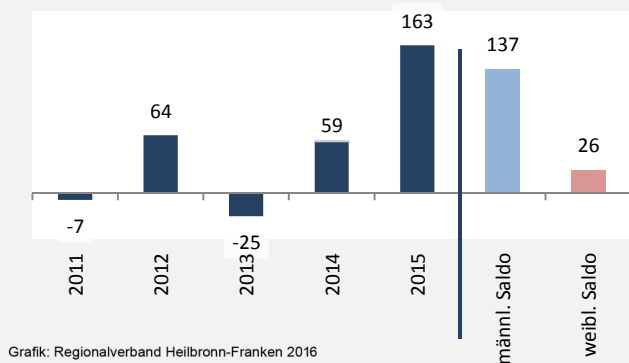

Wanderungssaldi Abstatt

Grafik: Regionalverband Heilbronn-Franken 2016