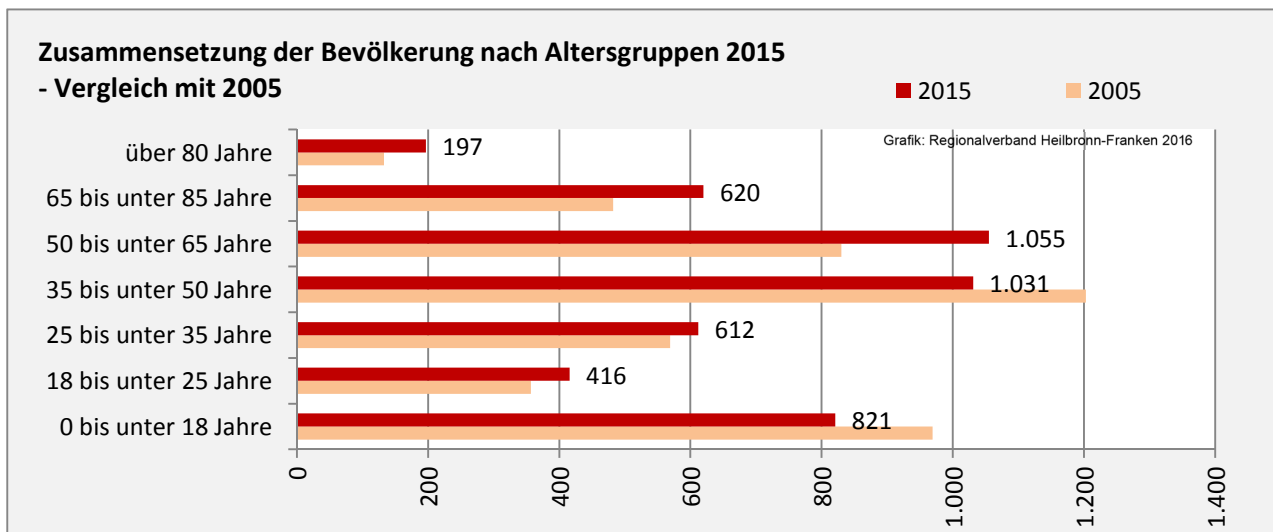

Abstatt - Bevölkerung