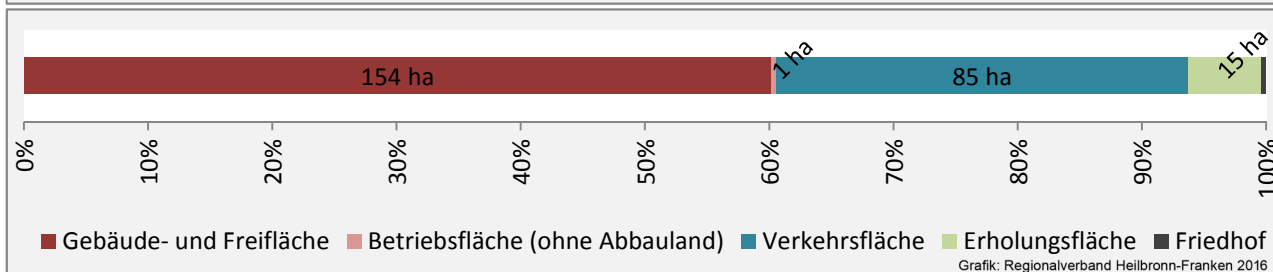

Abstatt - Flächenentwicklung

Datengrundlage: Landesamt für Statistik Baden-Württemberg

Abbildungen und Berechnungen: Regionalverband Heilbronn-Franken