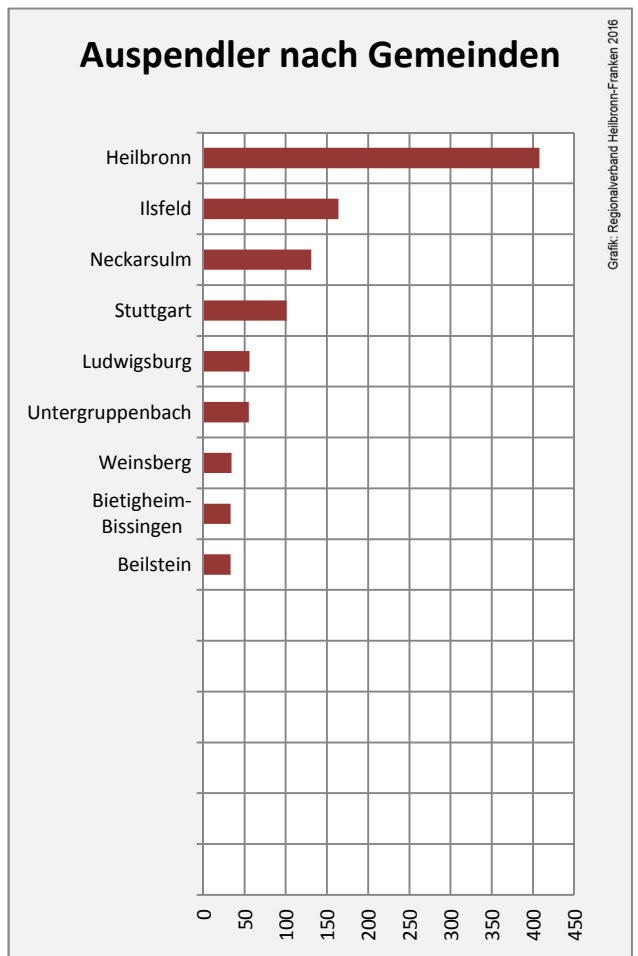

## Arbeitslosigkeit in Abstatt

## Arbeitslosigkeit in Abstatt

■ unter 25 Jahre ■ über 55 Jahre

Grafik: Regionalverband Heilbronn-Franken 2016

Datengrundlage: Statistik der Bundesagentur für Arbeit

Abbildungen und Berechnungen: Regionalverband Heilbronn-Franken

# Abstatt - Pendlerverflechtungen 2016

**Pendlersaldo: 3436**

Datengrundlage: Statistik der Bundesagentur für Arbeit

Abbildungen: Regionalverband Heilbronn-Franken (keine Berücksichtigung von Werten unter 30)