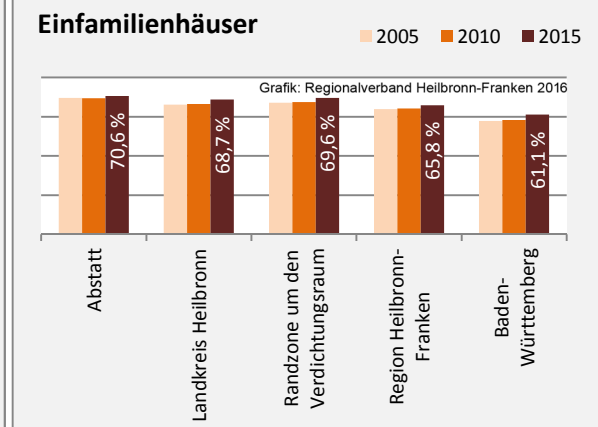

## Arbeitslosigkeit in Abstatt

■ unter 25 Jahre ■ über 55 Jahre

Grafik: Regionalverband Heilbronn-Franken 2016

Datengrundlage: Statistik der Bundesagentur für Arbeit

Abbildungen und Berechnungen: Regionalverband Heilbronn-Franken

# Abstatt - Pendlerverflechtungen 2016

**Pendlersaldo: 3436**

Datengrundlage: Statistik der Bundesagentur für Arbeit

Abbildungen: Regionalverband Heilbronn-Franken (keine Berücksichtigung von Werten unter 30)

# Abstatt - Wohnungsbestand und -entwicklung

Datengrundlage: Statistisches Landesamt Baden-Württemberg (ab 2011: Zensus 2011)

Abbildungen und Berechnungen: Regionalverband Heilbronn-Franken