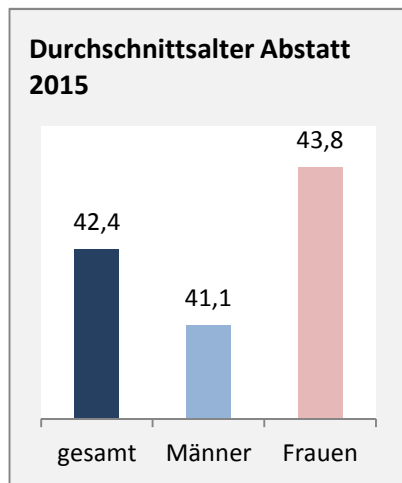

Abstatt - Bevölkerung