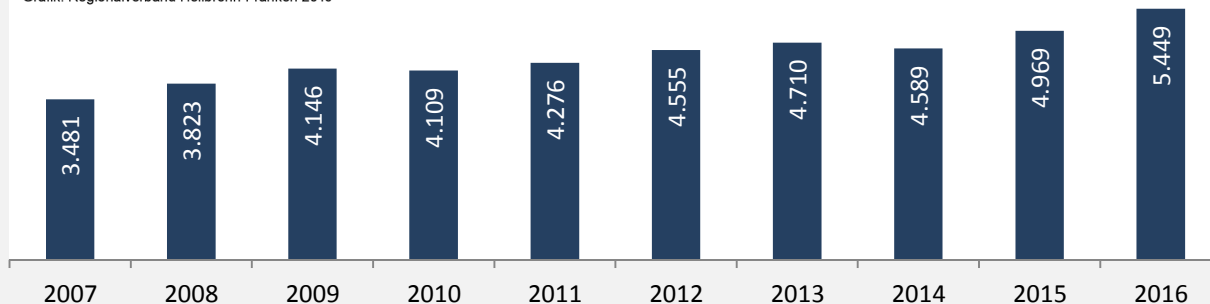

Abstatt - Beschäftigung

sozialvers. Beschäftigung (SvB) in Abstatt (2007 bis 2016)

Grafik: Regionalverband Heilbronn-Franken 2016