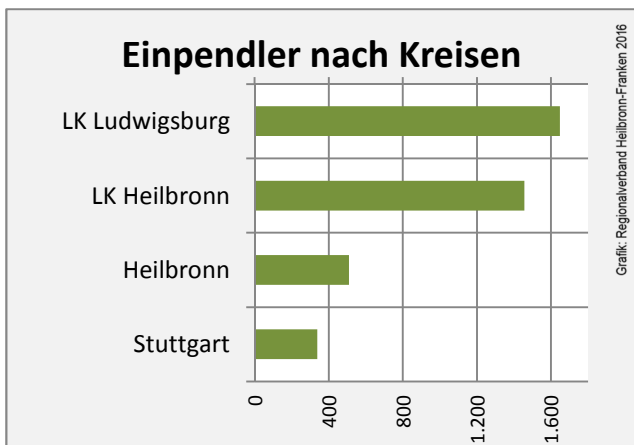

## Arbeitslosigkeit in Abstatt

■ unter 25 Jahre ■ über 55 Jahre

Grafik: Regionalverband Heilbronn-Franken 2016

Datengrundlage: Statistik der Bundesagentur für Arbeit

Abbildungen und Berechnungen: Regionalverband Heilbronn-Franken

# Abstatt - Pendlerverflechtungen 2016

**Pendlersaldo: 3436**

Datengrundlage: Statistik der Bundesagentur für Arbeit

Abbildungen: Regionalverband Heilbronn-Franken (keine Berücksichtigung von Werten unter 30)