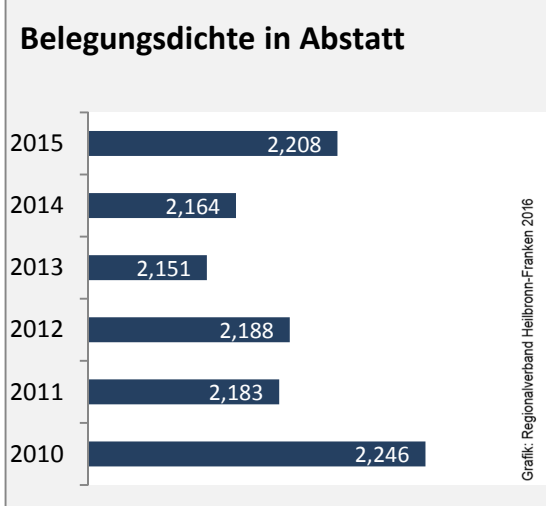

Abstatt - Wohnungsbestand und -entwicklung

Datengrundlage: Statistisches Landesamt Baden-Württemberg (ab 2011: Zensus 2011)

Abbildungen und Berechnungen: Regionalverband Heilbronn-Franken