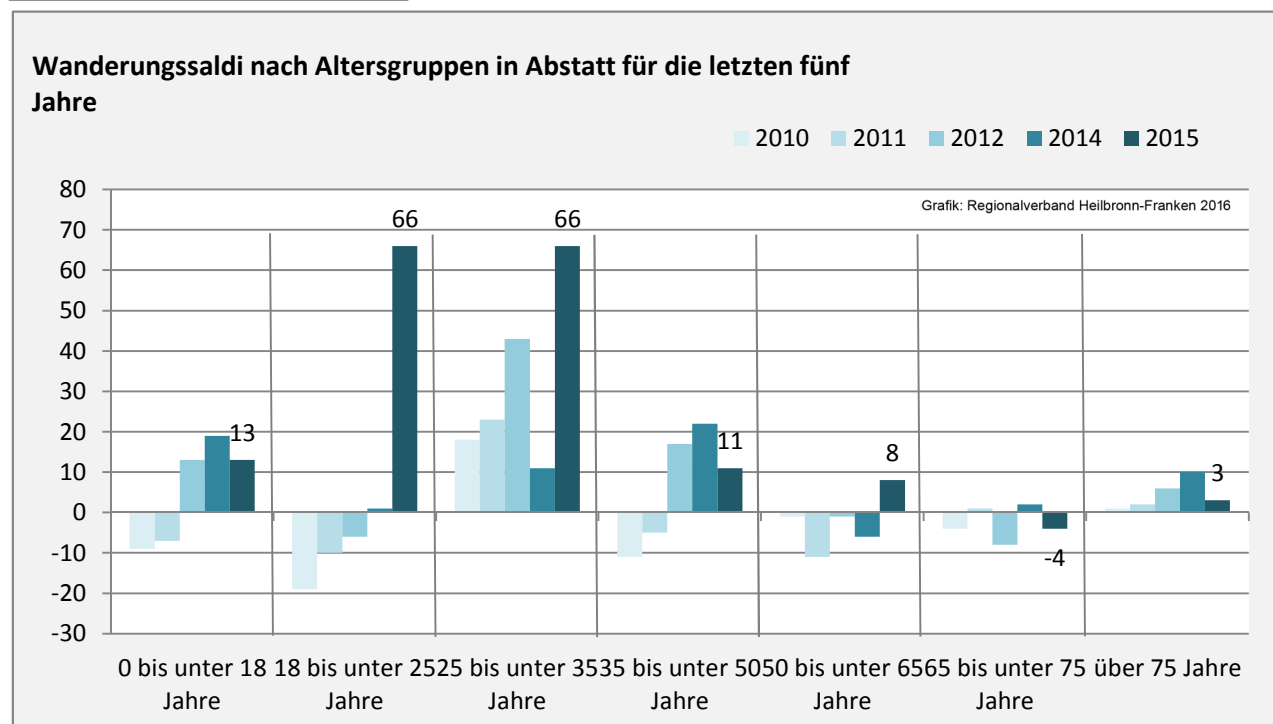

Abstatt - Bevölkerung