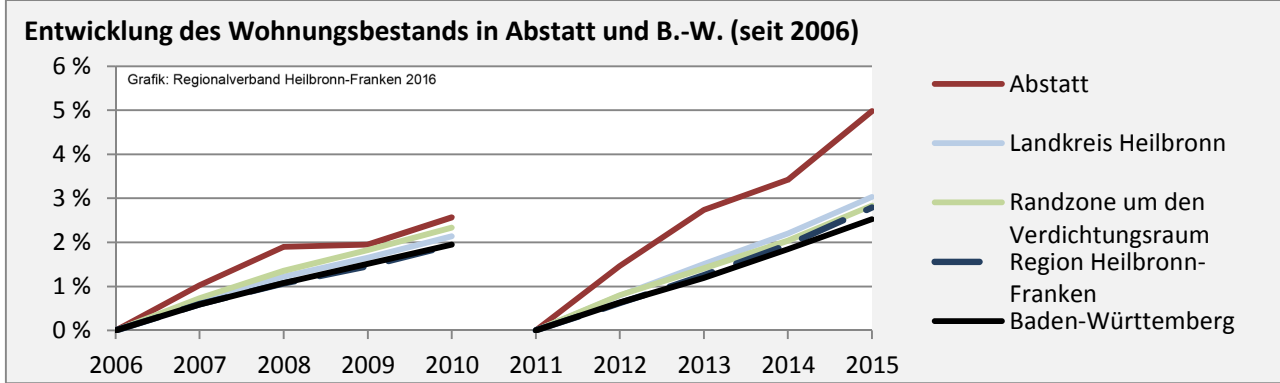

Abstatt - Wohnungsbestand und -entwicklung

Datengrundlage: Statistisches Landesamt Baden-Württemberg (ab 2011: Zensus 2011)

Abbildungen und Berechnungen: Regionalverband Heilbronn-Franken