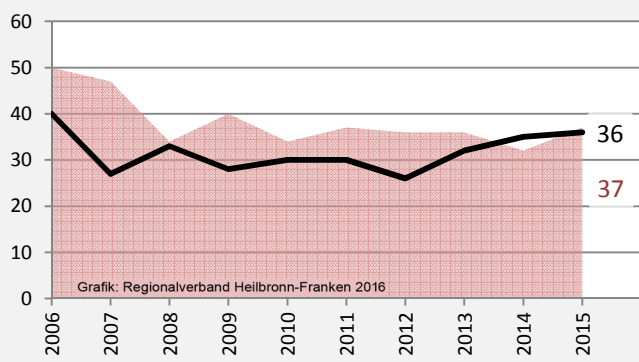

## Bevölkerungsstand in Abstatt (2006 bis 2015)

Grafik: Regionalverband Heilbronn-Franken 2016

## Bevölkerungsentwicklung in Abstatt (seit 2006)

Grafik: Regionalverband Heilbronn-Franken 2016

Geburten und Sterbefälle in Abstatt

## 5-Jahres-Wertung (2011 - 2015): natürliche Bevölkerungsentwicklung pro 1.000 Einwohner