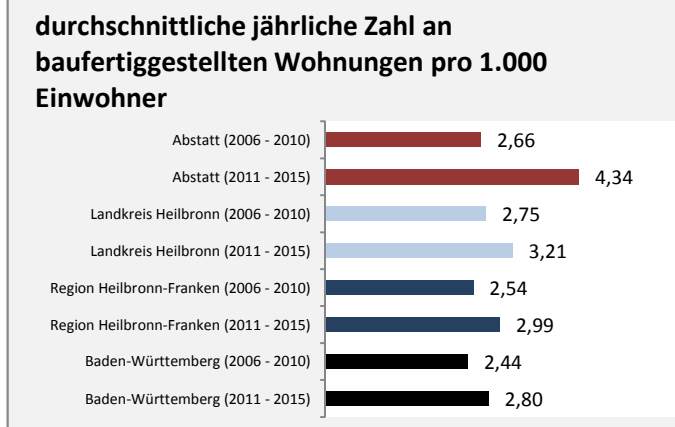

Abstatt - Wohnungsbestand und -entwicklung

Datengrundlage: Statistisches Landesamt Baden-Württemberg (ab 2011: Zensus 2011)

Abbildungen und Berechnungen: Regionalverband Heilbronn-Franken