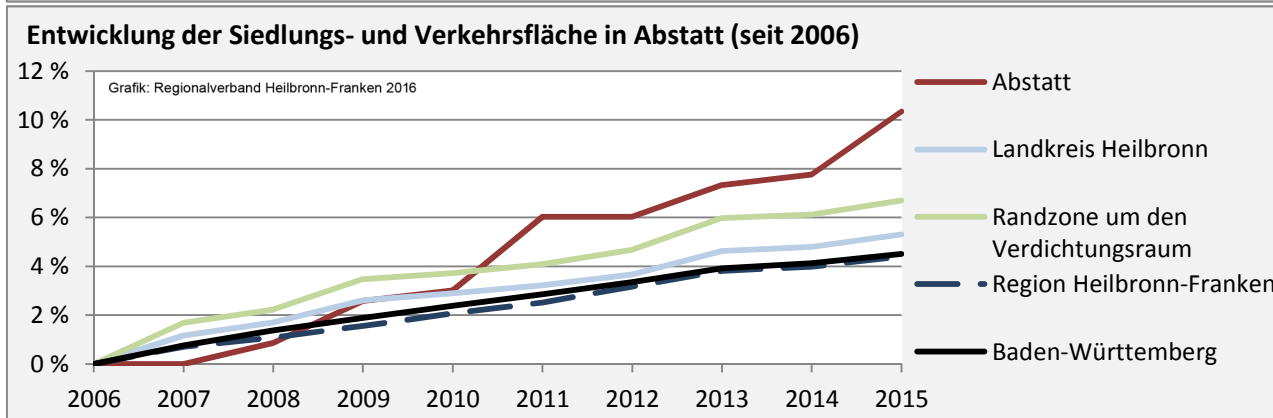

Abstatt - Flächenentwicklung

Datengrundlage: Landesamt für Statistik Baden-Württemberg

Abbildungen und Berechnungen: Regionalverband Heilbronn-Franken