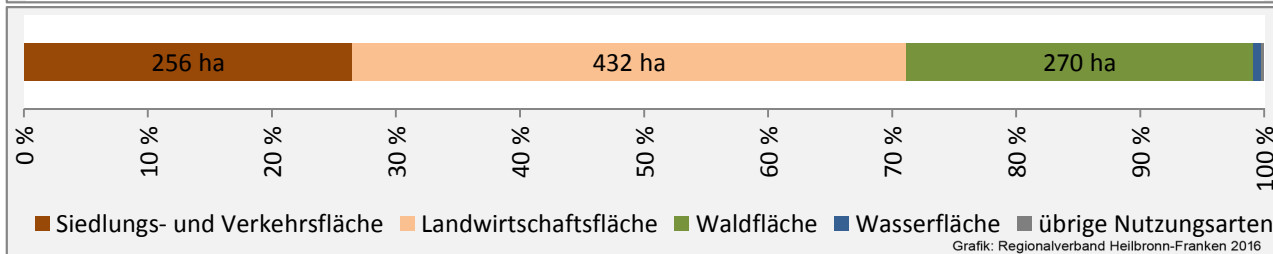

Abstatt - Flächenentwicklung

Datengrundlage: Landesamt für Statistik Baden-Württemberg

Abbildungen und Berechnungen: Regionalverband Heilbronn-Franken