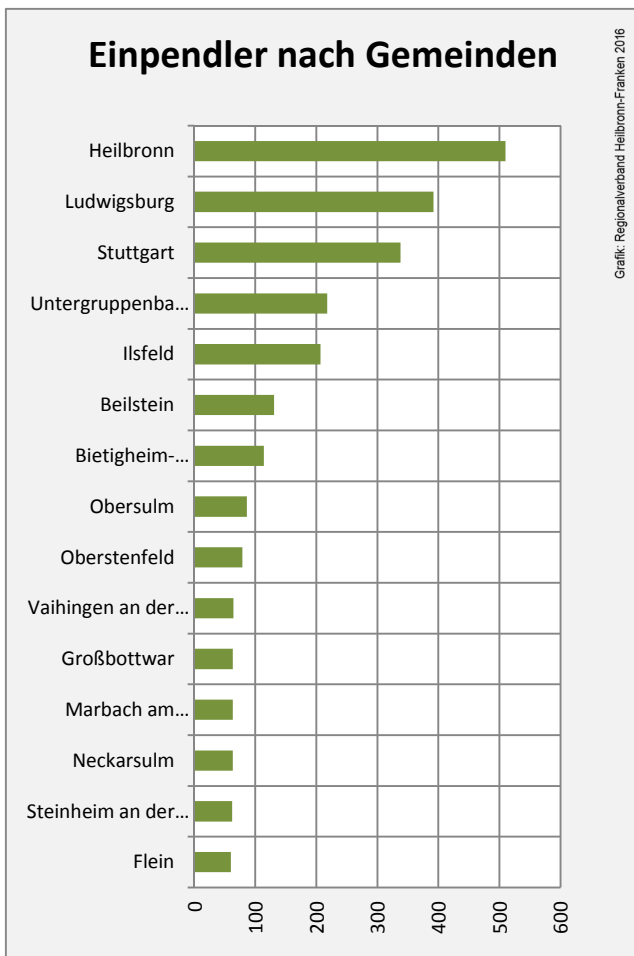

## Arbeitslosigkeit in Abstatt

## Arbeitslosigkeit in Abstatt

■ unter 25 Jahre ■ über 55 Jahre

Grafik: Regionalverband Heilbronn-Franken 2016

Datengrundlage: Statistik der Bundesagentur für Arbeit

Abbildungen und Berechnungen: Regionalverband Heilbronn-Franken

# Abstatt - Pendlerverflechtungen 2016

**Pendlersaldo: 3436**

Datengrundlage: Statistik der Bundesagentur für Arbeit

Abbildungen: Regionalverband Heilbronn-Franken (keine Berücksichtigung von Werten unter 30)