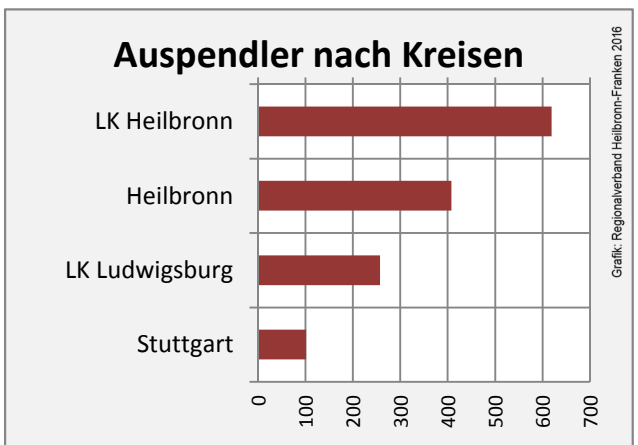

## Arbeitslosigkeit in Abstatt

■ unter 25 Jahre ■ über 55 Jahre

Grafik: Regionalverband Heilbronn-Franken 2016

Datengrundlage: Statistik der Bundesagentur für Arbeit

Abbildungen und Berechnungen: Regionalverband Heilbronn-Franken

# Abstatt - Pendlerverflechtungen 2016

**Pendlersaldo: 3436**

Datengrundlage: Statistik der Bundesagentur für Arbeit

Abbildungen: Regionalverband Heilbronn-Franken (keine Berücksichtigung von Werten unter 30)