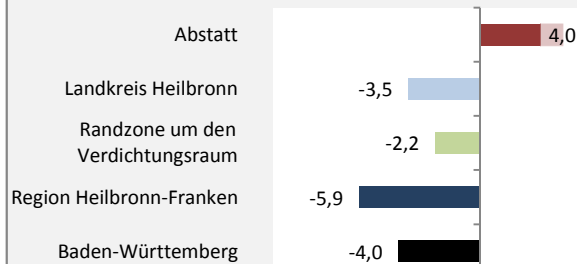

## Bevölkerungsentwicklung in Abstatt (seit 2006)

Grafik: Regionalverband Heilbronn-Franken 2016

Geburten und Sterbefälle in Abstatt

## 5-Jahres-Wertung (2011 - 2015): natürliche Bevölkerungsentwicklung pro 1.000 Einwohner