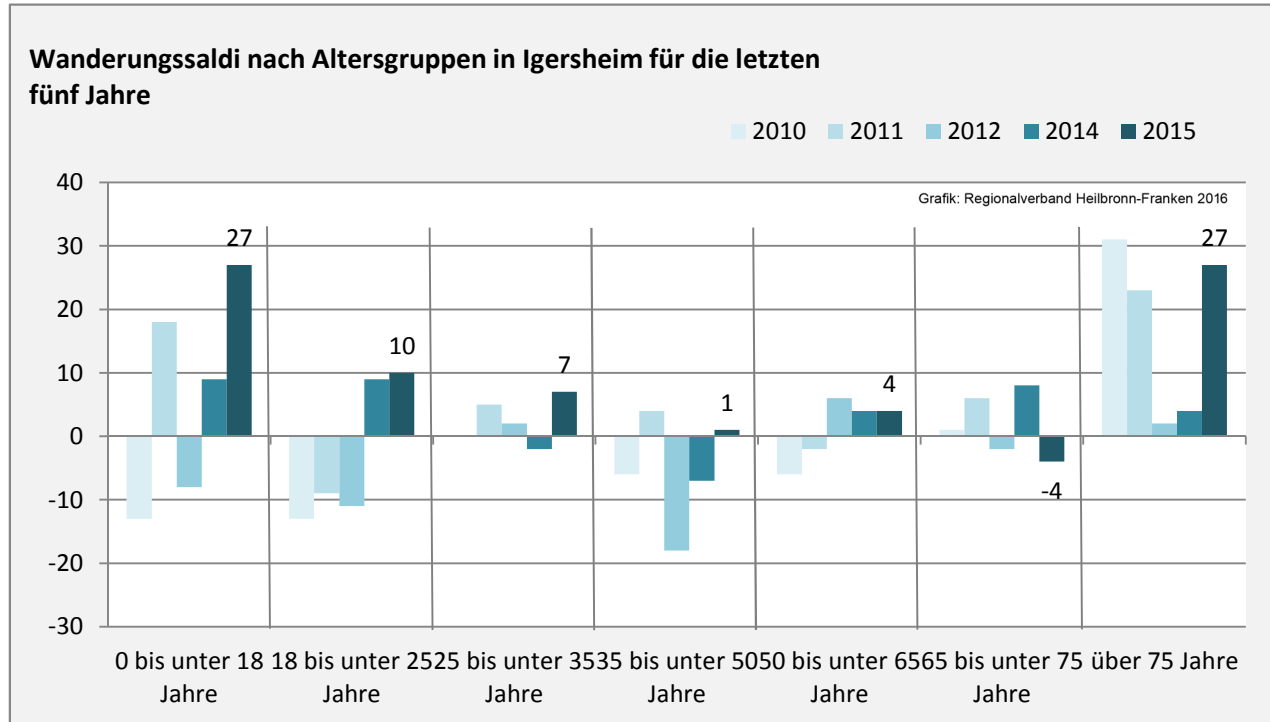

Igersheim - Bevölkerung