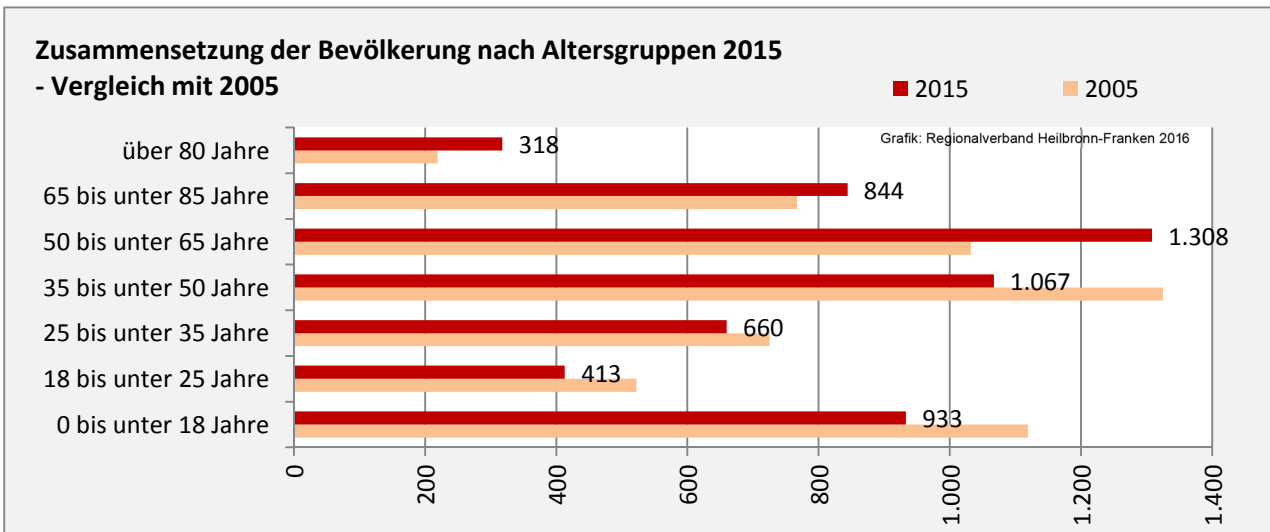

Igersheim - Bevölkerung