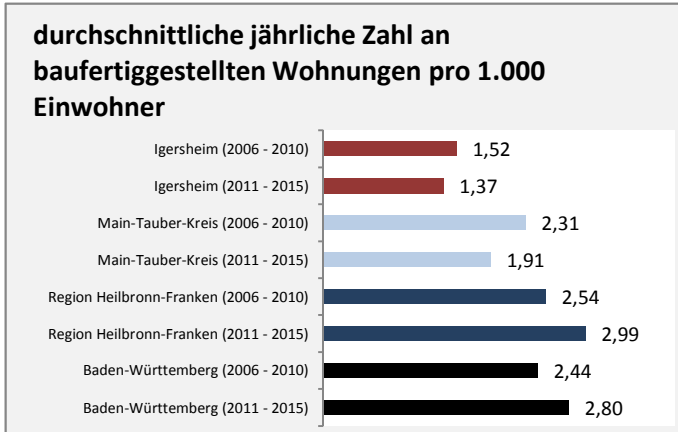

Igersheim - Wohnungsbestand und -entwicklung

Datengrundlage: Statistisches Landesamt Baden-Württemberg (ab 2011: Zensus 2011)

Abbildungen und Berechnungen: Regionalverband Heilbronn-Franken