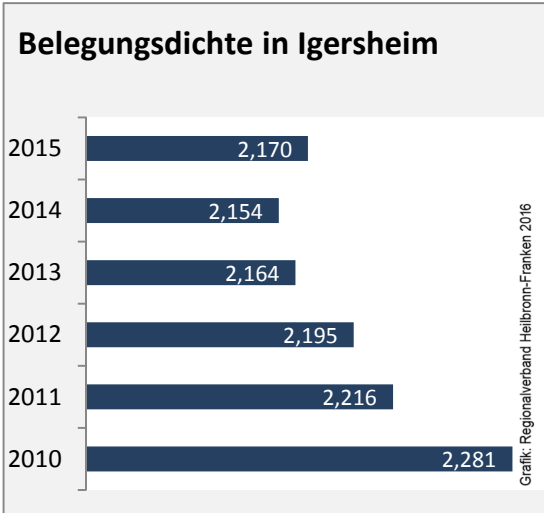

Igersheim - Wohnungsbestand und -entwicklung

Datengrundlage: Statistisches Landesamt Baden-Württemberg (ab 2011: Zensus 2011)

Abbildungen und Berechnungen: Regionalverband Heilbronn-Franken