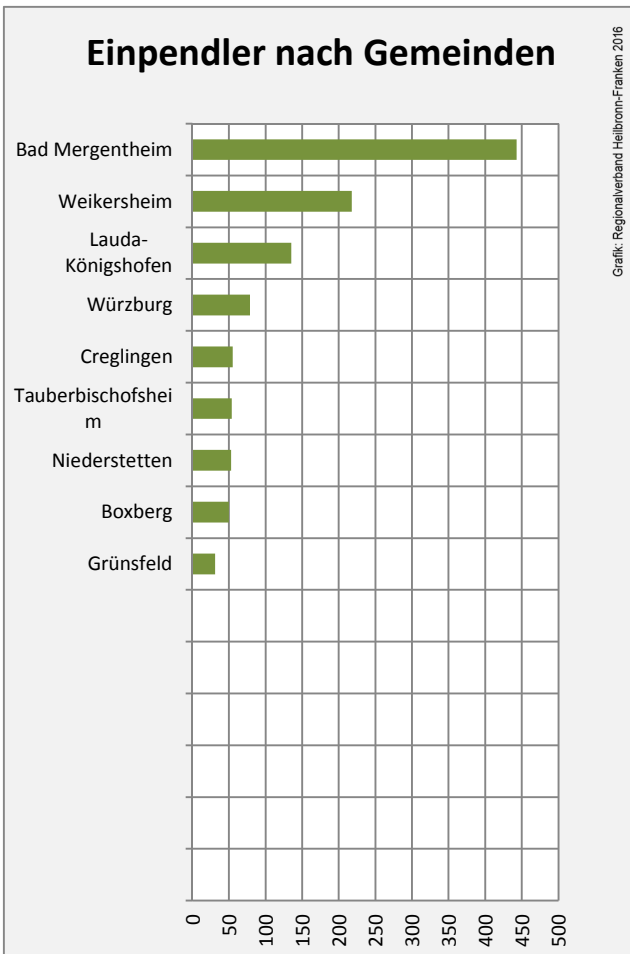

Grafik: Regionalverband Heilbronn-Franken 2016

prozentuale Entwicklung der SvB in Igersheim (seit 2006)

Grafik: Regionalverband Heilbronn-Franken 2016

■ produzierendes Gewerbe ■ Dienstleistungen

5-Jahres-Wertung (2010 bis 2015):

Beschäftigungsgewinne / -verluste pro 1.000 Beschäftigte

Arbeitslosigkeit in Igersheim

Arbeitslosigkeit in Igersheim

■ unter 25 Jahre ■ über 55 Jahre

Grafik: Regionalverband Heilbronn-Franken 2016

Datengrundlage: Statistik der Bundesagentur für Arbeit

Abbildungen und Berechnungen: Regionalverband Heilbronn-Franken

Igersheim - Pendlerverflechtungen 2015

Pendlersaldo: 85

Datengrundlage: Statistik der Bundesagentur für Arbeit

Abbildungen: Regionalverband Heilbronn-Franken (keine Berücksichtigung von Werten unter 30)