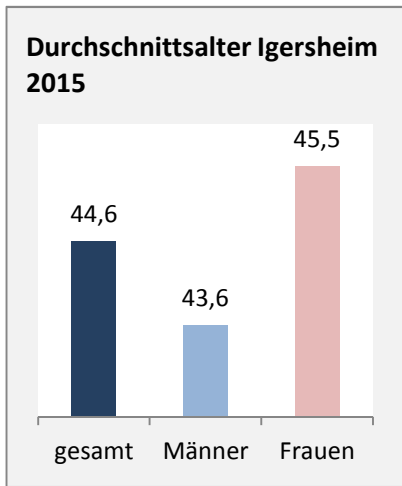

Igersheim - Bevölkerung

Bevölkerungsstand in Igersheim (2006 bis 2015)

Grafik: Regionalverband Heilbronn-Franken 2016

Bevölkerungsentwicklung in Igersheim (seit 2006)

Grafik: Regionalverband Heilbronn-Franken 2016

Geburten und Sterbefälle in Igersheim

5-Jahres-Wertung (2011 - 2015): natürliche Bevölkerungsentwicklung pro 1.000 Einwohner

Wanderungssaldi Igersheim

Grafik: Regionalverband Heilbronn-Franken 2016

5-Jahres-Wertung (2011 - 2015): Wanderungsgewinne bzw. -verluste pro 1.000 Einwohner

Datengrundlage: Landesamt für Statistik Baden-Württemberg

Abbildungen und Berechnungen: Regionalverband Heilbronn-Franken

Igersheim - Bevölkerung

Igersheim - Beschäftigung

sozialvers. Beschäftigung (SvB) in Igersheim (2006 bis 2015)