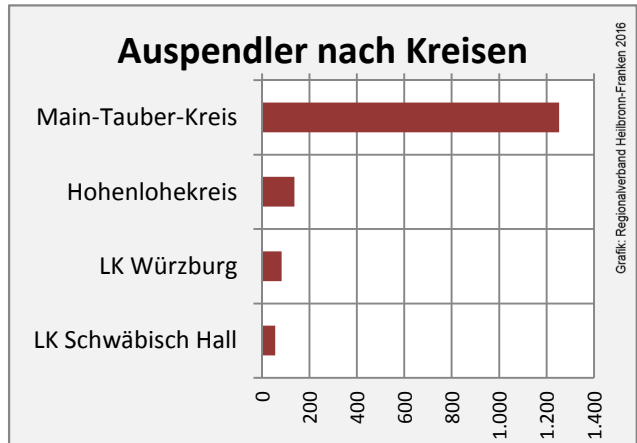

Datengrundlage: Statistik der Bundesagentur für Arbeit

Abbildungen: Regionalverband Heilbronn-Franken (keine Berücksichtigung von Werten unter 30)