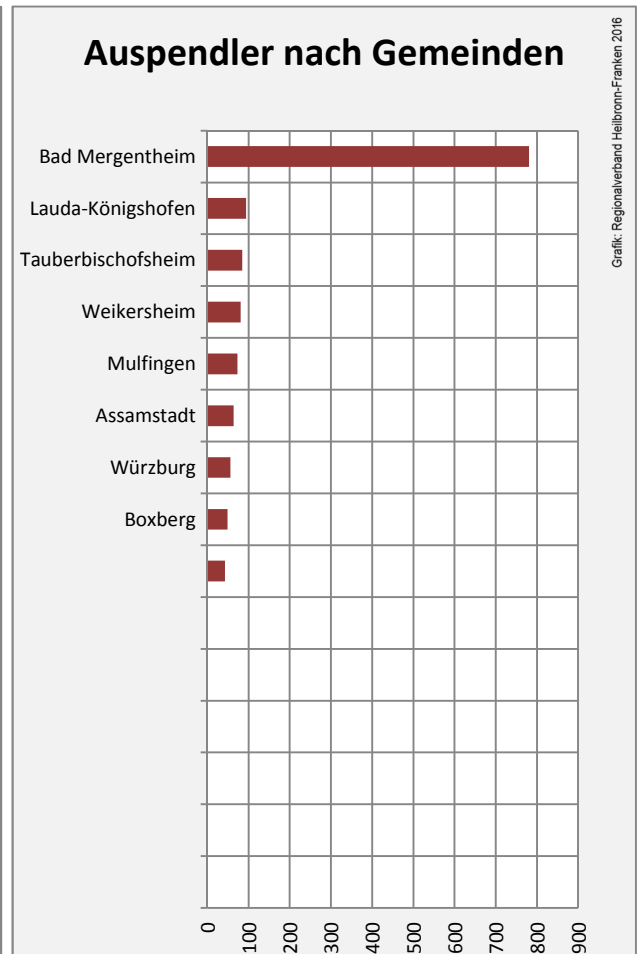

Datengrundlage: Statistik der Bundesagentur für Arbeit

Abbildungen: Regionalverband Heilbronn-Franken (keine Berücksichtigung von Werten unter 30)