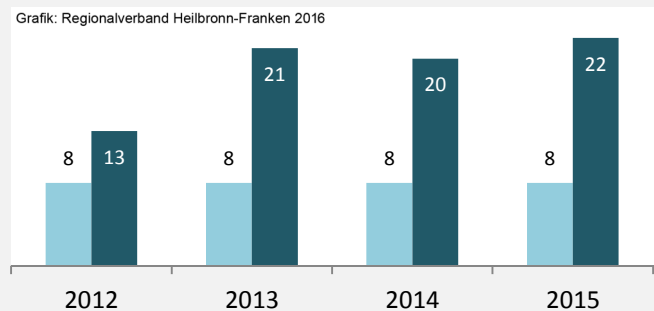

Grafik: Regionalverband Heilbronn-Franken 2016

prozentuale Entwicklung der SvB in Igersheim (seit 2006)

Grafik: Regionalverband Heilbronn-Franken 2016

■ produzierendes Gewerbe ■ Dienstleistungen

5-Jahres-Wertung (2010 bis 2015):

Beschäftigungsgewinne / -verluste pro 1.000 Beschäftigte

Arbeitslosigkeit in Igersheim

Arbeitslosigkeit in Igersheim

■ unter 25 Jahre ■ über 55 Jahre

Grafik: Regionalverband Heilbronn-Franken 2016

Datengrundlage: Statistik der Bundesagentur für Arbeit