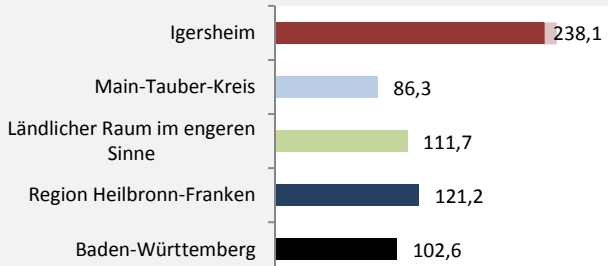

5-Jahres-Wertung (2010 bis 2015):

Beschäftigungsgewinne / -verluste pro 1.000 Beschäftigte