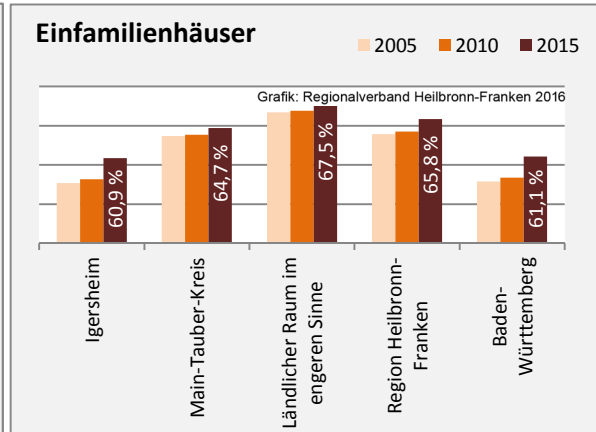

Igersheim - Wohnungsbestand und -entwicklung

Datengrundlage: Statistisches Landesamt Baden-Württemberg (ab 2011: Zensus 2011)

Abbildungen und Berechnungen: Regionalverband Heilbronn-Franken