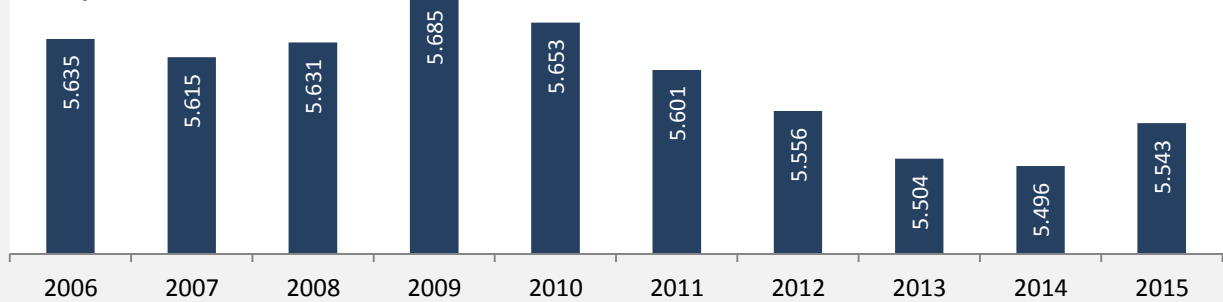

Igersheim - Bevölkerung

Bevölkerungsstand in Igersheim (2006 bis 2015)

Grafik: Regionalverband Heilbronn-Franken 2016

Bevölkerungsentwicklung in Igersheim (seit 2006)

Grafik: Regionalverband Heilbronn-Franken 2016

Geburten und Sterbefälle in Igersheim

5-Jahres-Wertung (2011 - 2015): natürliche Bevölkerungsentwicklung pro 1.000 Einwohner

Wanderungssaldi Igersheim

Grafik: Regionalverband Heilbronn-Franken 2016

5-Jahres-Wertung (2011 - 2015): Wanderungsgewinne bzw. -verluste pro 1.000 Einwohner