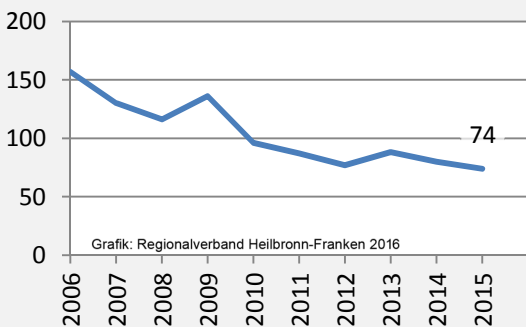

Arbeitslosigkeit in Igersheim