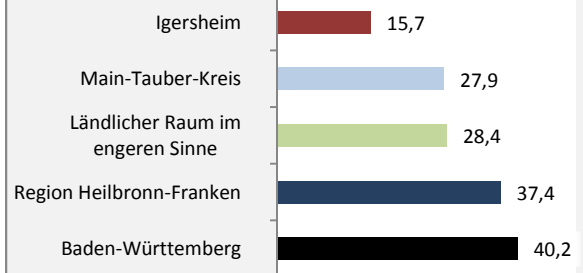

Geburten und Sterbefälle in Igersheim

5-Jahres-Wertung (2011 - 2015): natürliche Bevölkerungsentwicklung pro 1.000 Einwohner

Wanderungssaldi Igersheim

Grafik: Regionalverband Heilbronn-Franken 2016

5-Jahres-Wertung (2011 - 2015): Wanderungsgewinne bzw. -verluste pro 1.000 Einwohner