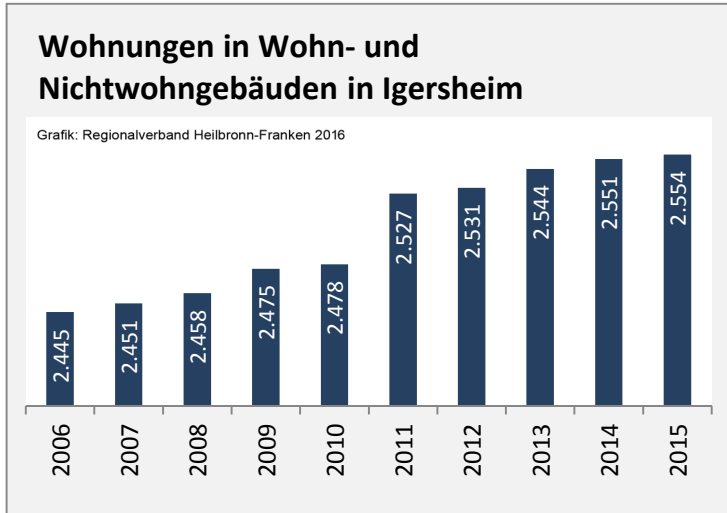

Igersheim - Wohnungsbestand und -entwicklung

Datengrundlage: Statistisches Landesamt Baden-Württemberg (ab 2011: Zensus 2011)

Abbildungen und Berechnungen: Regionalverband Heilbronn-Franken