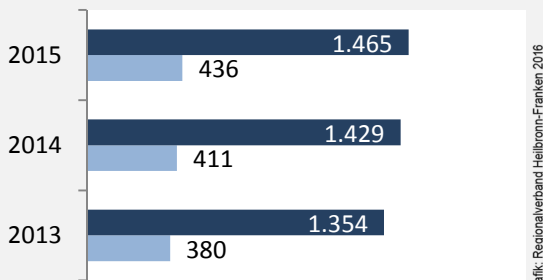

Grafik: Regionalverband Heilbronn-Franken 2016

prozentuale Entwicklung der SvB in Igersheim (seit 2006)

Grafik: Regionalverband Heilbronn-Franken 2016

■ produzierendes Gewerbe ■ Dienstleistungen

5-Jahres-Wertung (2010 bis 2015):