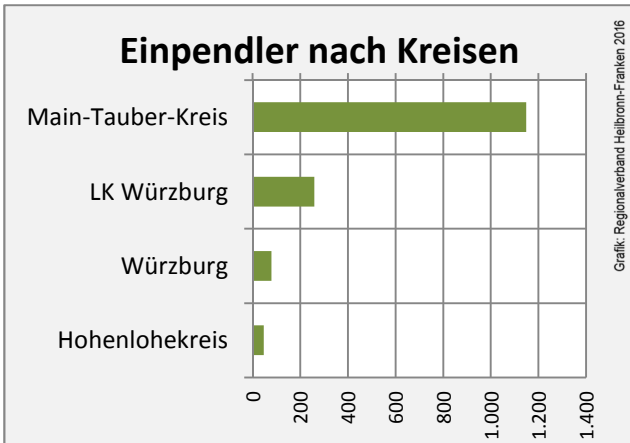

Grafik: Regionalverband Heilbronn-Franken 2016

prozentuale Entwicklung der SvB in Igersheim (seit 2006)

Grafik: Regionalverband Heilbronn-Franken 2016

■ produzierendes Gewerbe ■ Dienstleistungen

5-Jahres-Wertung (2010 bis 2015):

Beschäftigungsgewinne / -verluste pro 1.000 Beschäftigte

Arbeitslosigkeit in Igersheim

Arbeitslosigkeit in Igersheim

■ unter 25 Jahre ■ über 55 Jahre

Grafik: Regionalverband Heilbronn-Franken 2016

Datengrundlage: Statistik der Bundesagentur für Arbeit

Abbildungen und Berechnungen: Regionalverband Heilbronn-Franken

Igersheim - Pendlerverflechtungen 2015

Pendlersaldo: 85

Datengrundlage: Statistik der Bundesagentur für Arbeit

Abbildungen: Regionalverband Heilbronn-Franken (keine Berücksichtigung von Werten unter 30)