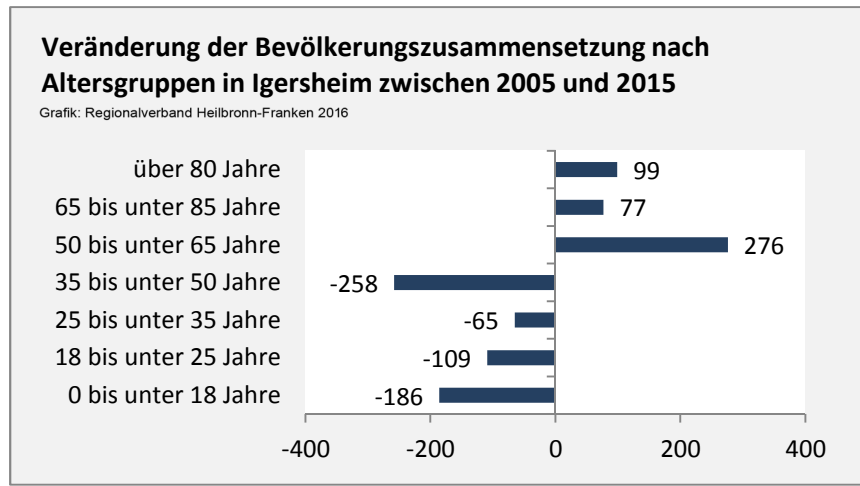

Igersheim - Bevölkerung