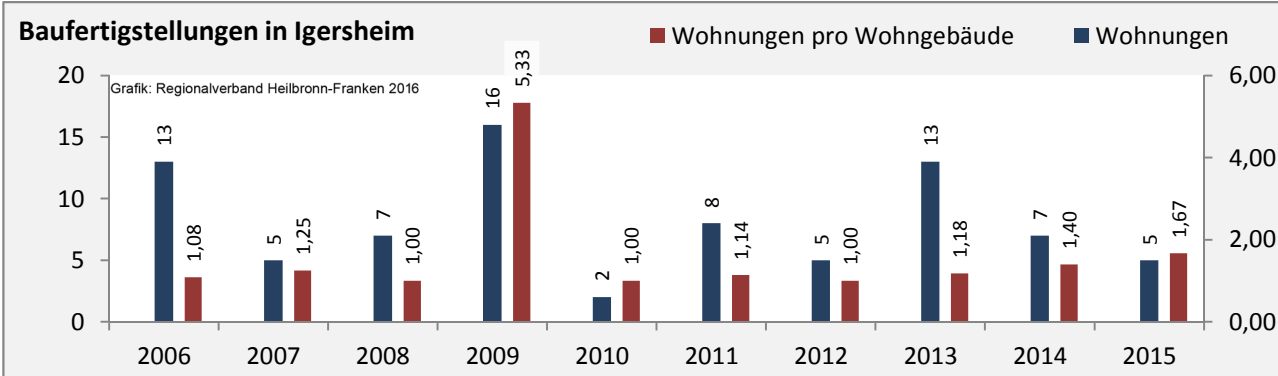

Igersheim - Wohnungsbestand und -entwicklung

Datengrundlage: Statistisches Landesamt Baden-Württemberg (ab 2011: Zensus 2011)

Abbildungen und Berechnungen: Regionalverband Heilbronn-Franken