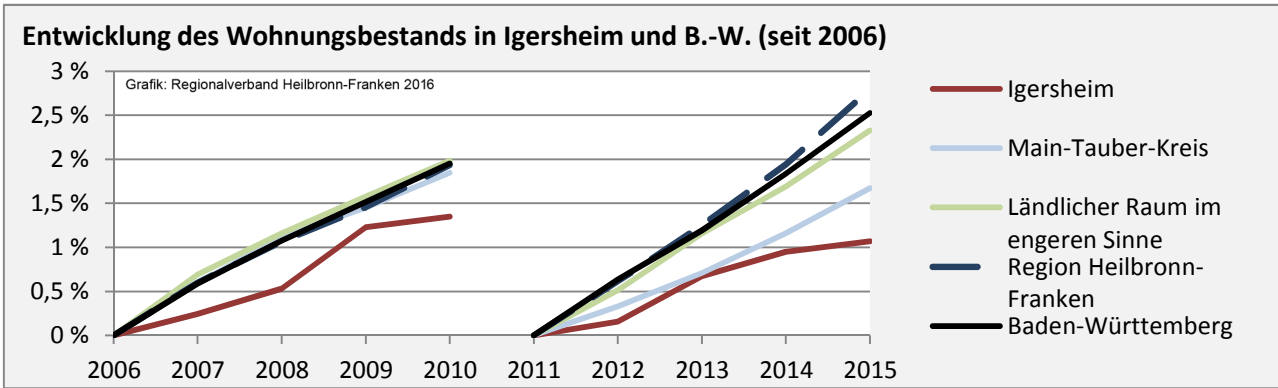

Igersheim - Wohnungsbestand und -entwicklung

Datengrundlage: Statistisches Landesamt Baden-Württemberg (ab 2011: Zensus 2011)

Abbildungen und Berechnungen: Regionalverband Heilbronn-Franken