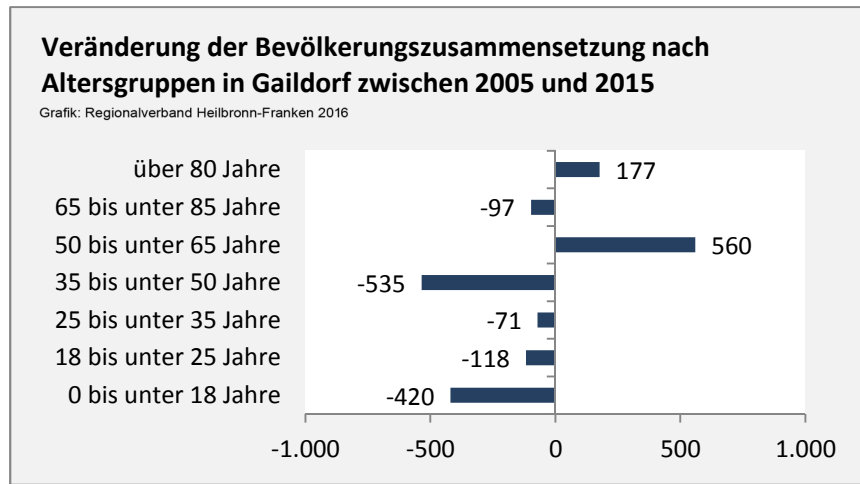

Gaidorf - Bevölkerung

Bevölkerungsstand in Gaidorf (2006 bis 2015)

Bevölkerungsentwicklung in Gaidorf (seit 2006)

5-Jahres-Wertung (2011 - 2015): natürliche Bevölkerungsentwicklung pro 1.000 Einwohner

Wanderungssaldi Gaidorf

5-Jahres-Wertung (2011 - 2015): Wanderungsgewinne bzw. -verluste pro 1.000 Einwohner

Datengrundlage: Landesamt für Statistik Baden-Württemberg

Abbildungen und Berechnungen: Regionalverband Heilbronn-Franken

Gaidorf - Bevölkerung

Gaidorf - Beschäftigung

sozialvers. Beschäftigung (SvB) in Gaidorf (2006 bis 2015)

prozentuale Entwicklung der SvB in Gaidorf (seit 2006)

produzierendes Gewerbe Dienstleistungen

5-Jahres-Wertung (2010 bis 2015):