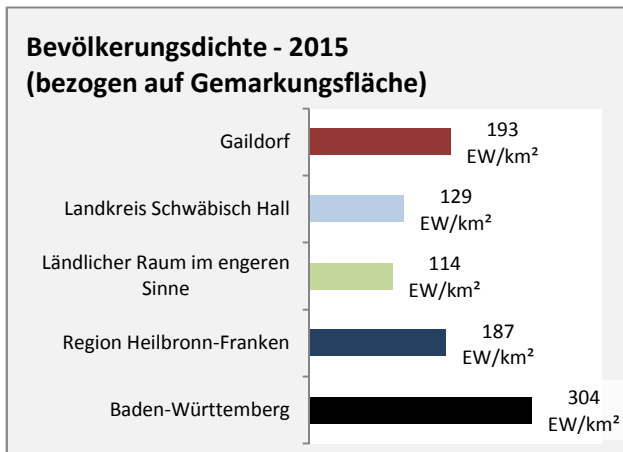

Beschäftigungsgewinne / -verluste pro 1.000 Beschäftigte

Arbeitslosigkeit in Gaidorf

Arbeitslosigkeit in Gaidorf

unter 25 Jahre über 55 Jahre

Datengrundlage: Statistik der Bundesagentur für Arbeit

Abbildungen und Berechnungen: Regionalverband Heilbronn-Franken

Gaidorf - Pendlerverflechtungen 2015

Pendlersaldo: -1751

Datengrundlage: Statistik der Bundesagentur für Arbeit

Abbildungen: Regionalverband Heilbronn-Franken (keine Berücksichtigung von Werten unter 30)

Gaidorf - Wohnungsbestand und -entwicklung

Datengrundlage: Statistisches Landesamt Baden-Württemberg (ab 2011: Zensus 2011)

Abbildungen und Berechnungen: Regionalverband Heilbronn-Franken

Gaidorf - Flächenentwicklung