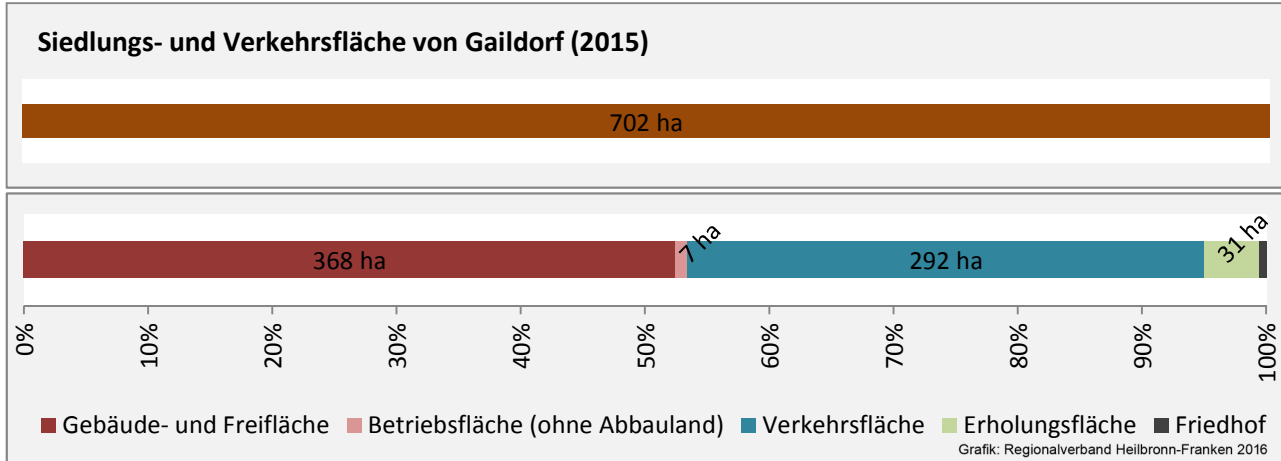

Gaidorf - Flächenentwicklung

Datengrundlage: Landesamt für Statistik Baden-Württemberg

Abbildungen und Berechnungen: Regionalverband Heilbronn-Franken