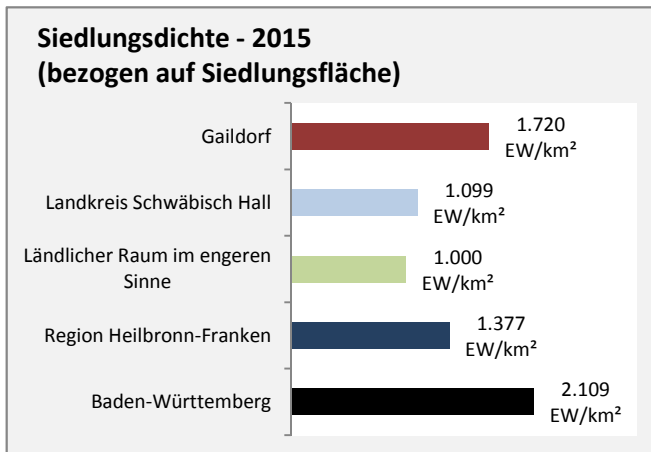

Beschäftigungsgewinne / -verluste pro 1.000 Beschäftigte

Arbeitslosigkeit in Gaidorf

Arbeitslosigkeit in Gaidorf

unter 25 Jahre über 55 Jahre

Datengrundlage: Statistik der Bundesagentur für Arbeit

Abbildungen und Berechnungen: Regionalverband Heilbronn-Franken

Gaidorf - Pendlerverflechtungen 2015

Pendlersaldo: -1751

Datengrundlage: Statistik der Bundesagentur für Arbeit

Abbildungen: Regionalverband Heilbronn-Franken (keine Berücksichtigung von Werten unter 30)

Gaidorf - Wohnungsbestand und -entwicklung

Datengrundlage: Statistisches Landesamt Baden-Württemberg (ab 2011: Zensus 2011)

Abbildungen und Berechnungen: Regionalverband Heilbronn-Franken

Gaidorf - Flächenentwicklung