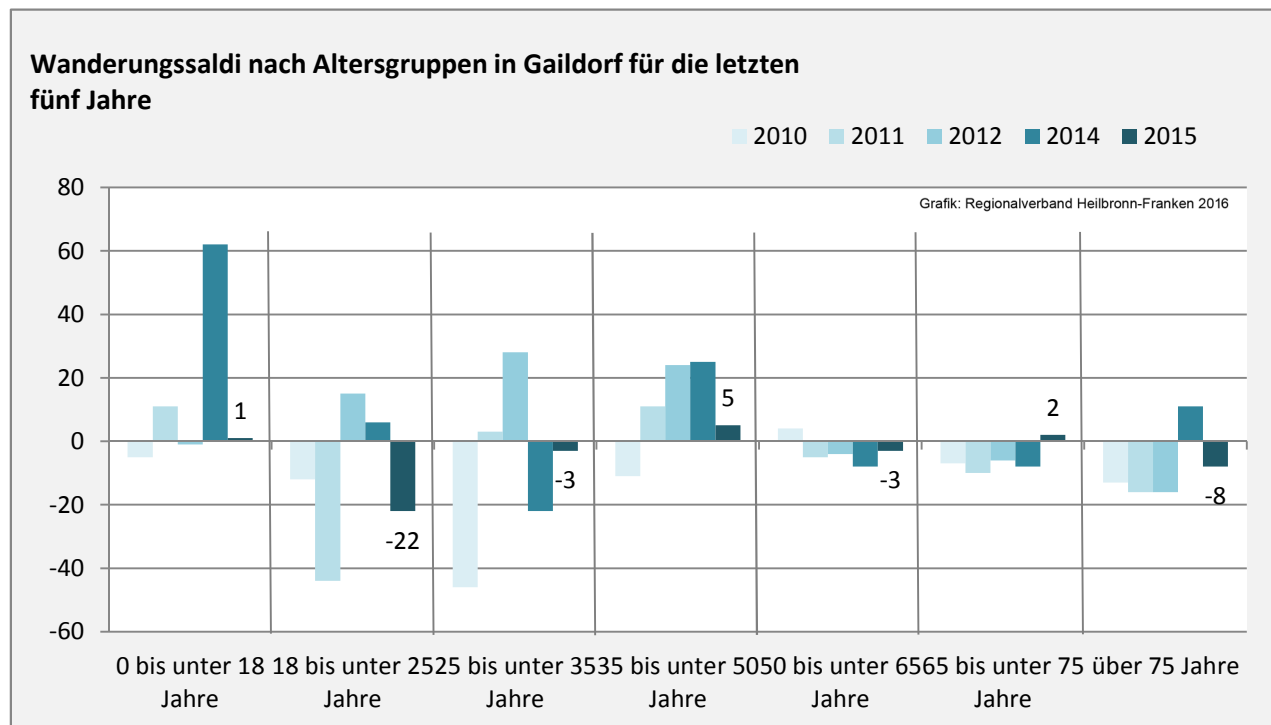

Gaidorf - Bevölkerung

Bevölkerungsstand in Gaidorf (2006 bis 2015)

Bevölkerungsentwicklung in Gaidorf (seit 2006)

5-Jahres-Wertung (2011 - 2015): natürliche Bevölkerungsentwicklung pro 1.000 Einwohner

Wanderungssaldi Gaidorf

5-Jahres-Wertung (2011 - 2015): Wanderungsgewinne bzw. -verluste pro 1.000 Einwohner

Datengrundlage: Landesamt für Statistik Baden-Württemberg

Abbildungen und Berechnungen: Regionalverband Heilbronn-Franken

Gaidorf - Bevölkerung

Gaidorf - Beschäftigung

sozialvers. Beschäftigung (SvB) in Gaidorf (2006 bis 2015)

prozentuale Entwicklung der SvB in Gaidorf (seit 2006)

produzierendes Gewerbe Dienstleistungen

5-Jahres-Wertung (2010 bis 2015):