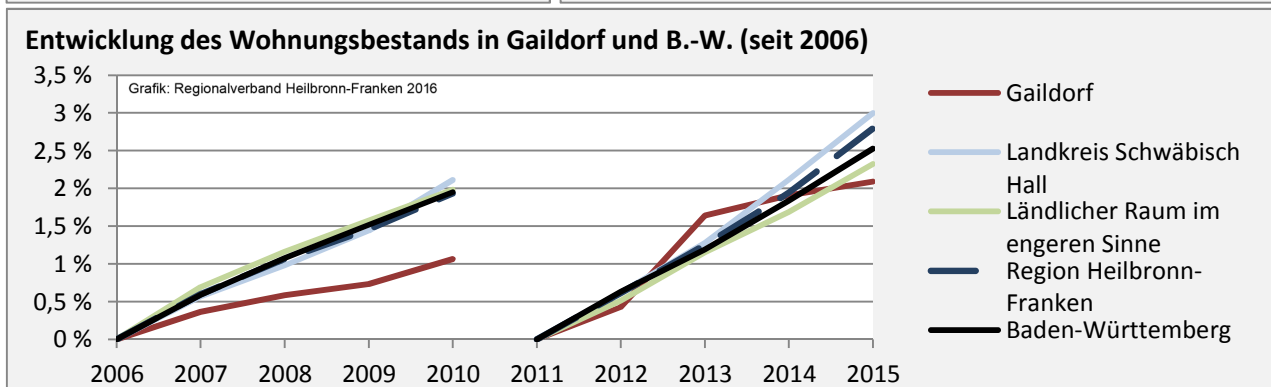

Gaidorf - Wohnungsbestand und -entwicklung

Datengrundlage: Statistisches Landesamt Baden-Württemberg (ab 2011: Zensus 2011)

Abbildungen und Berechnungen: Regionalverband Heilbronn-Franken