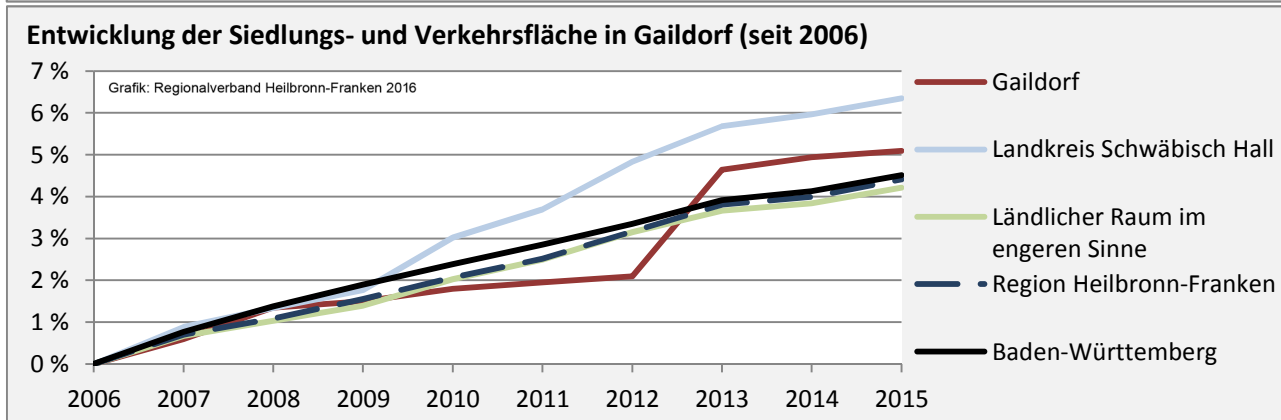

Gaidorf - Flächenentwicklung

Datengrundlage: Landesamt für Statistik Baden-Württemberg

Abbildungen und Berechnungen: Regionalverband Heilbronn-Franken