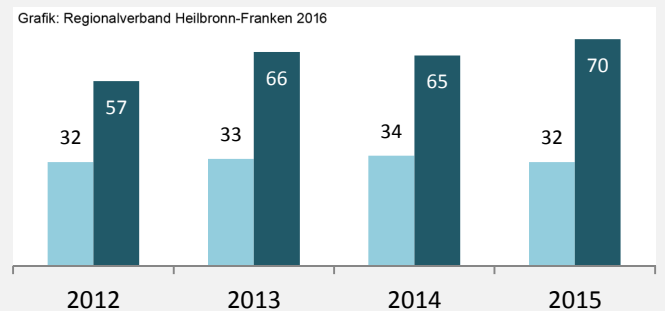

Gaidorf - Bevölkerung

Gaidorf - Beschäftigung

sozialvers. Beschäftigung (SvB) in Gaidorf (2006 bis 2015)

prozentuale Entwicklung der SvB in Gaidorf (seit 2006)

produzierendes Gewerbe Dienstleistungen

5-Jahres-Wertung (2010 bis 2015):

Beschäftigungsgewinne / -verluste pro 1.000 Beschäftigte

Arbeitslosigkeit in Gaidorf

Arbeitslosigkeit in Gaidorf

unter 25 Jahre über 55 Jahre

Datengrundlage: Statistik der Bundesagentur für Arbeit

Abbildungen und Berechnungen: Regionalverband Heilbronn-Franken

Gaidorf - Pendlerverflechtungen 2015

Pendlersaldo: -1751

Datengrundlage: Statistik der Bundesagentur für Arbeit

Abbildungen: Regionalverband Heilbronn-Franken (keine Berücksichtigung von Werten unter 30)