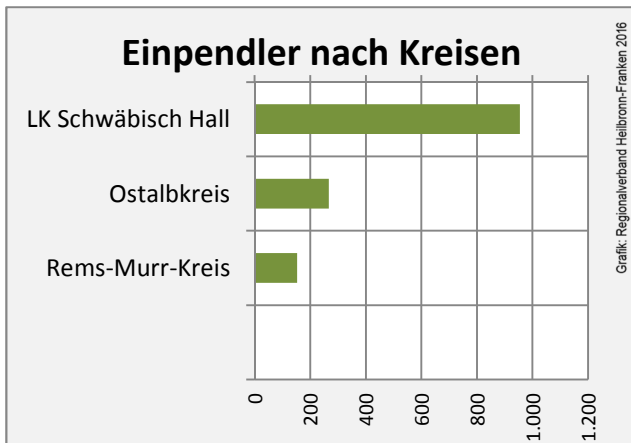

Gaidorf - Bevölkerung

Gaidorf - Beschäftigung

sozialvers. Beschäftigung (SvB) in Gaidorf (2006 bis 2015)

prozentuale Entwicklung der SvB in Gaidorf (seit 2006)

produzierendes Gewerbe Dienstleistungen

5-Jahres-Wertung (2010 bis 2015):

Beschäftigungsgewinne / -verluste pro 1.000 Beschäftigte

Arbeitslosigkeit in Gaidorf

Arbeitslosigkeit in Gaidorf

unter 25 Jahre über 55 Jahre

Datengrundlage: Statistik der Bundesagentur für Arbeit

Abbildungen und Berechnungen: Regionalverband Heilbronn-Franken

Gaidorf - Pendlerverflechtungen 2015

Pendlersaldo: -1751

Datengrundlage: Statistik der Bundesagentur für Arbeit

Abbildungen: Regionalverband Heilbronn-Franken (keine Berücksichtigung von Werten unter 30)