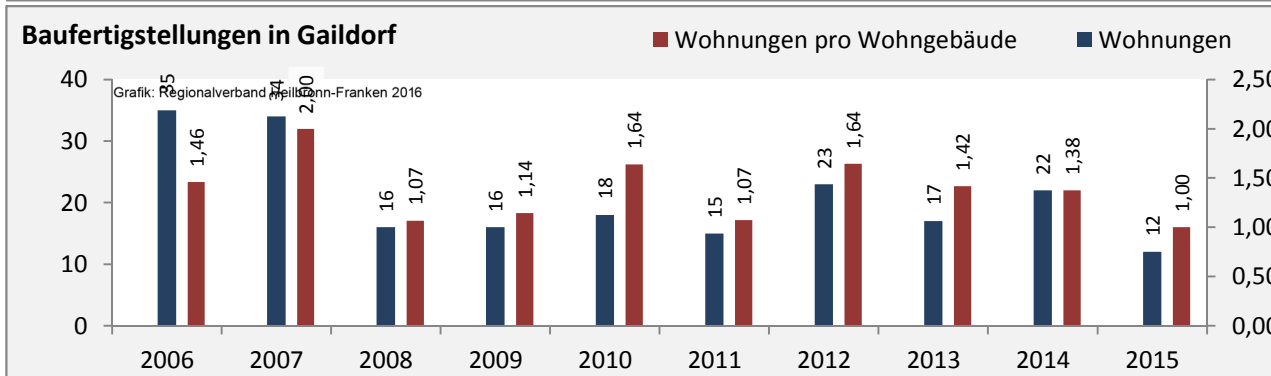

Gaidorf - Wohnungsbestand und -entwicklung

Datengrundlage: Statistisches Landesamt Baden-Württemberg (ab 2011: Zensus 2011)

Abbildungen und Berechnungen: Regionalverband Heilbronn-Franken