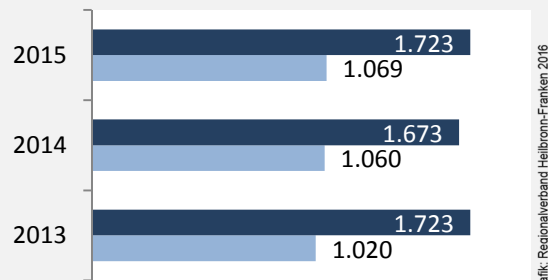

Gaidorf - Bevölkerung

Bevölkerungsstand in Gaidorf (2006 bis 2015)

Bevölkerungsentwicklung in Gaidorf (seit 2006)

5-Jahres-Wertung (2011 - 2015): natürliche Bevölkerungsentwicklung pro 1.000 Einwohner

Wanderungssaldi Gaidorf

Gaidorf - Bevölkerung

Gaidorf - Beschäftigung

sozialvers. Beschäftigung (SvB) in Gaidorf (2006 bis 2015)

prozentuale Entwicklung der SvB in Gaidorf (seit 2006)

produzierendes Gewerbe Dienstleistungen

5-Jahres-Wertung (2010 bis 2015):

Beschäftigungsgewinne / -verluste pro 1.000 Beschäftigte

Arbeitslosigkeit in Gaidorf

Arbeitslosigkeit in Gaidorf

unter 25 Jahre über 55 Jahre

Datengrundlage: Statistik der Bundesagentur für Arbeit

Abbildungen und Berechnungen: Regionalverband Heilbronn-Franken