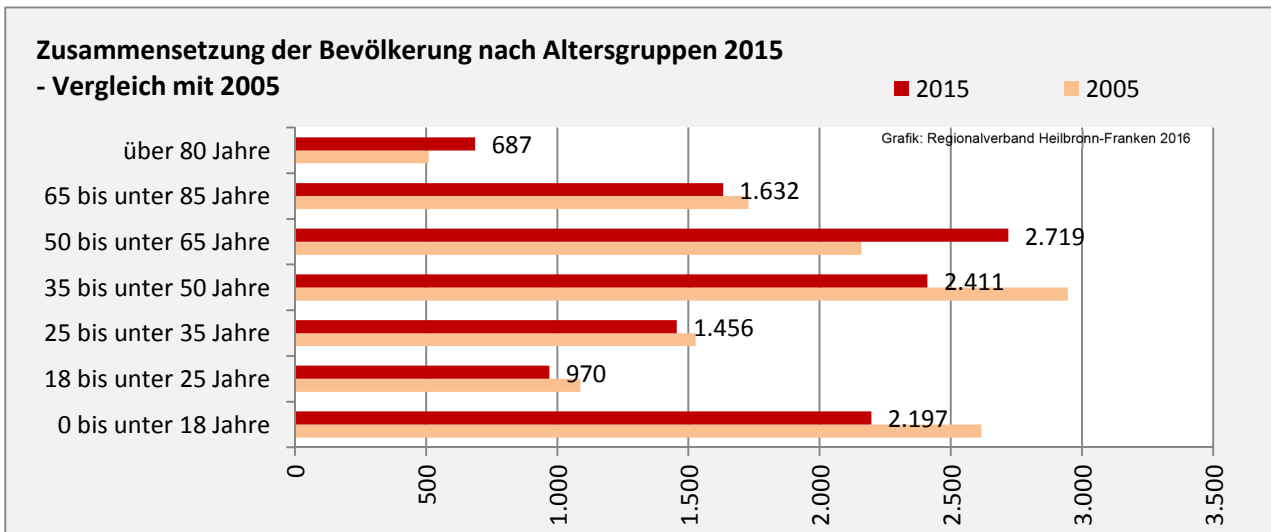

Gaidorf - Bevölkerung

Bevölkerungsstand in Gaidorf (2006 bis 2015)

Bevölkerungsentwicklung in Gaidorf (seit 2006)

5-Jahres-Wertung (2011 - 2015): natürliche Bevölkerungsentwicklung pro 1.000 Einwohner

Wanderungssaldi Gaidorf

Gaidorf - Bevölkerung

Gaidorf - Beschäftigung

sozialvers. Beschäftigung (SvB) in Gaidorf (2006 bis 2015)

prozentuale Entwicklung der SvB in Gaidorf (seit 2006)

produzierendes Gewerbe Dienstleistungen

5-Jahres-Wertung (2010 bis 2015):