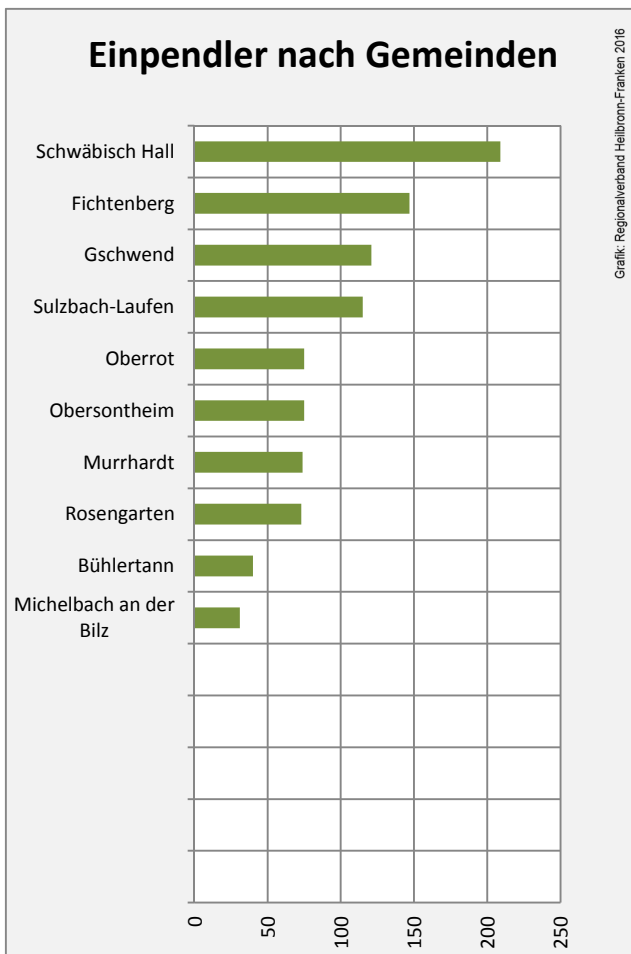

Gaidorf - Bevölkerung

Bevölkerungsstand in Gaidorf (2006 bis 2015)

Bevölkerungsentwicklung in Gaidorf (seit 2006)

5-Jahres-Wertung (2011 - 2015): natürliche Bevölkerungsentwicklung pro 1.000 Einwohner

Wanderungssaldi Gaidorf

Gaidorf - Bevölkerung

Gaidorf - Beschäftigung

sozialvers. Beschäftigung (SvB) in Gaidorf (2006 bis 2015)

prozentuale Entwicklung der SvB in Gaidorf (seit 2006)

produzierendes Gewerbe Dienstleistungen

5-Jahres-Wertung (2010 bis 2015):

Beschäftigungsgewinne / -verluste pro 1.000 Beschäftigte

Arbeitslosigkeit in Gaidorf

Arbeitslosigkeit in Gaidorf

unter 25 Jahre über 55 Jahre

Datengrundlage: Statistik der Bundesagentur für Arbeit

Abbildungen und Berechnungen: Regionalverband Heilbronn-Franken

Gaidorf - Pendlerverflechtungen 2015

Pendlersaldo: -1751

Datengrundlage: Statistik der Bundesagentur für Arbeit

Abbildungen: Regionalverband Heilbronn-Franken (keine Berücksichtigung von Werten unter 30)