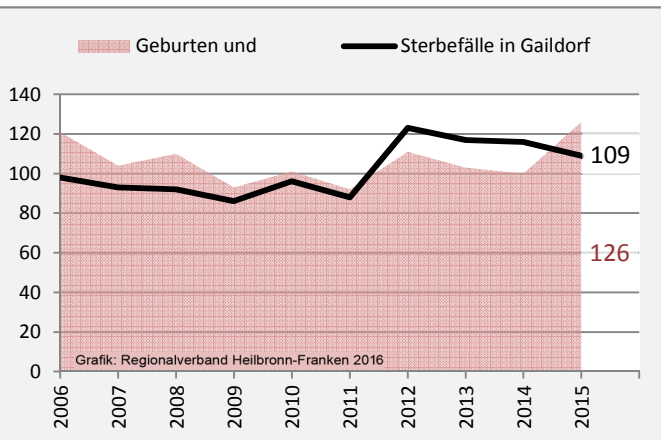

Gaidorf - Bevölkerung

Bevölkerungsstand in Gaidorf (2006 bis 2015)

Bevölkerungsentwicklung in Gaidorf (seit 2006)

5-Jahres-Wertung (2011 - 2015): natürliche Bevölkerungsentwicklung pro 1.000 Einwohner

Wanderungssaldi Gaidorf

5-Jahres-Wertung (2011 - 2015): Wanderungsgewinne bzw. -verluste pro 1.000 Einwohner

Datengrundlage: Landesamt für Statistik Baden-Württemberg

Abbildungen und Berechnungen: Regionalverband Heilbronn-Franken

Gaidorf - Bevölkerung

Gaidorf - Beschäftigung

sozialvers. Beschäftigung (SvB) in Gaidorf (2006 bis 2015)

prozentuale Entwicklung der SvB in Gaidorf (seit 2006)

produzierendes Gewerbe Dienstleistungen

5-Jahres-Wertung (2010 bis 2015):