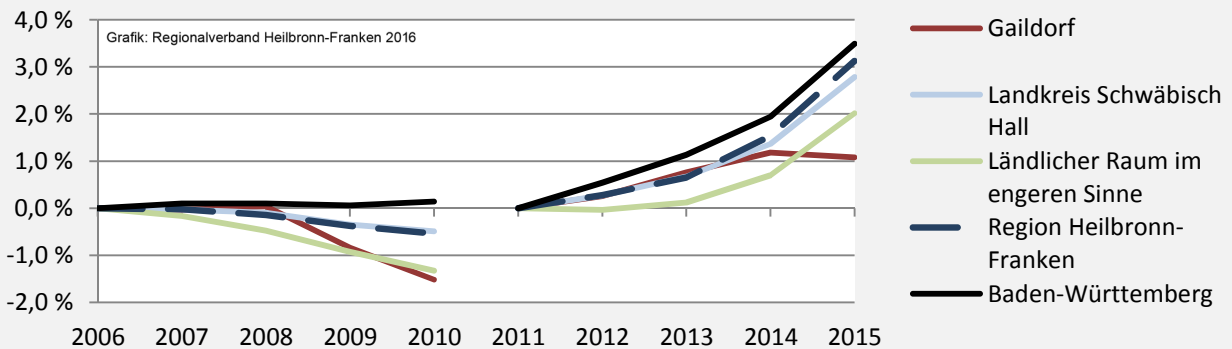

Gaidorf - Bevölkerung

Bevölkerungsstand in Gaidorf (2006 bis 2015)

Bevölkerungsentwicklung in Gaidorf (seit 2006)

5-Jahres-Wertung (2011 - 2015): natürliche Bevölkerungsentwicklung pro 1.000 Einwohner

Wanderungssaldi Gaidorf