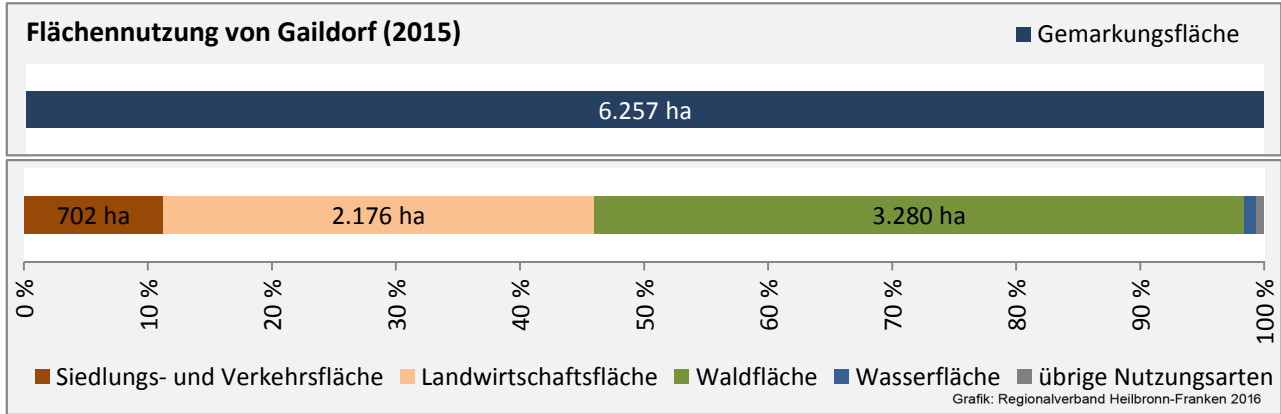

Gaidorf - Bevölkerung

Gaidorf - Beschäftigung

sozialvers. Beschäftigung (SvB) in Gaidorf (2006 bis 2015)

prozentuale Entwicklung der SvB in Gaidorf (seit 2006)

produzierendes Gewerbe Dienstleistungen

5-Jahres-Wertung (2010 bis 2015):

Beschäftigungsgewinne / -verluste pro 1.000 Beschäftigte

Arbeitslosigkeit in Gaidorf

Arbeitslosigkeit in Gaidorf

unter 25 Jahre über 55 Jahre

Datengrundlage: Statistik der Bundesagentur für Arbeit

Abbildungen und Berechnungen: Regionalverband Heilbronn-Franken

Gaidorf - Pendlerverflechtungen 2015

Pendlersaldo: -1751

Datengrundlage: Statistik der Bundesagentur für Arbeit

Abbildungen: Regionalverband Heilbronn-Franken (keine Berücksichtigung von Werten unter 30)

Gaidorf - Wohnungsbestand und -entwicklung

Datengrundlage: Statistisches Landesamt Baden-Württemberg (ab 2011: Zensus 2011)

Abbildungen und Berechnungen: Regionalverband Heilbronn-Franken

Gaidorf - Flächenentwicklung