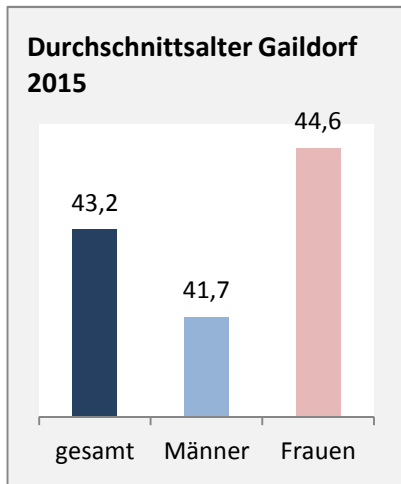

Gaidorf - Bevölkerung

Bevölkerungsstand in Gaidorf (2006 bis 2015)

Bevölkerungsentwicklung in Gaidorf (seit 2006)

5-Jahres-Wertung (2011 - 2015): natürliche Bevölkerungsentwicklung pro 1.000 Einwohner

Wanderungssaldi Gaidorf

5-Jahres-Wertung (2011 - 2015): Wanderungsgewinne bzw. -verluste pro 1.000 Einwohner

Datengrundlage: Landesamt für Statistik Baden-Württemberg

Abbildungen und Berechnungen: Regionalverband Heilbronn-Franken

Gaidorf - Bevölkerung

Gaidorf - Beschäftigung

sozialvers. Beschäftigung (SvB) in Gaidorf (2006 bis 2015)

prozentuale Entwicklung der SvB in Gaidorf (seit 2006)

produzierendes Gewerbe Dienstleistungen

5-Jahres-Wertung (2010 bis 2015):