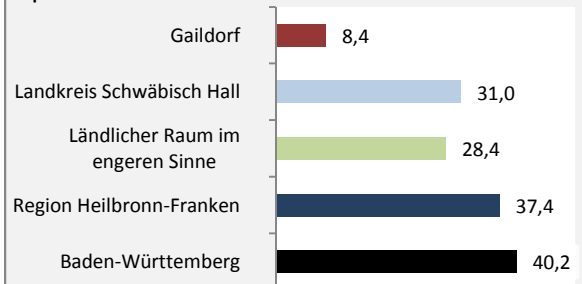

5-Jahres-Wertung (2011 - 2015): Wanderungsgewinne bzw. -verluste pro 1.000 Einwohner

Datengrundlage: Landesamt für Statistik Baden-Württemberg

Abbildungen und Berechnungen: Regionalverband Heilbronn-Franken