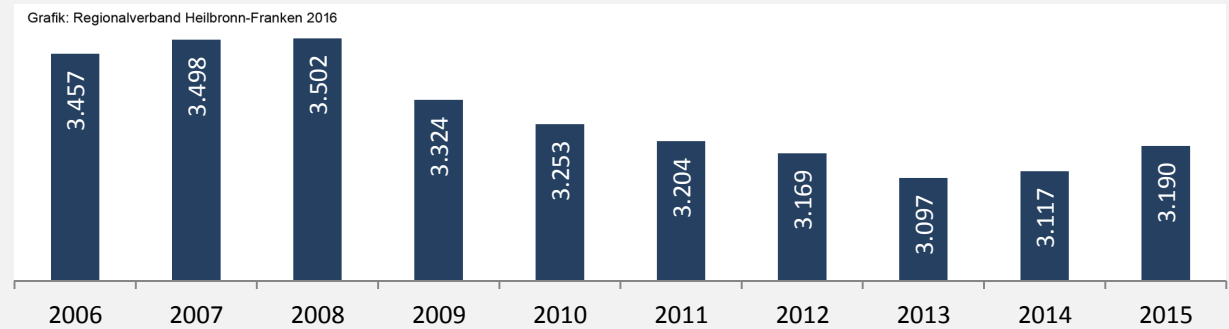

Gaidorf - Bevölkerung

Bevölkerungsstand in Gaidorf (2006 bis 2015)

Bevölkerungsentwicklung in Gaidorf (seit 2006)

5-Jahres-Wertung (2011 - 2015): natürliche Bevölkerungsentwicklung pro 1.000 Einwohner

Wanderungssaldi Gaidorf

Gaidorf - Bevölkerung

Gaidorf - Beschäftigung

sozialvers. Beschäftigung (SvB) in Gaidorf (2006 bis 2015)

prozentuale Entwicklung der SvB in Gaidorf (seit 2006)

produzierendes Gewerbe Dienstleistungen

5-Jahres-Wertung (2010 bis 2015):