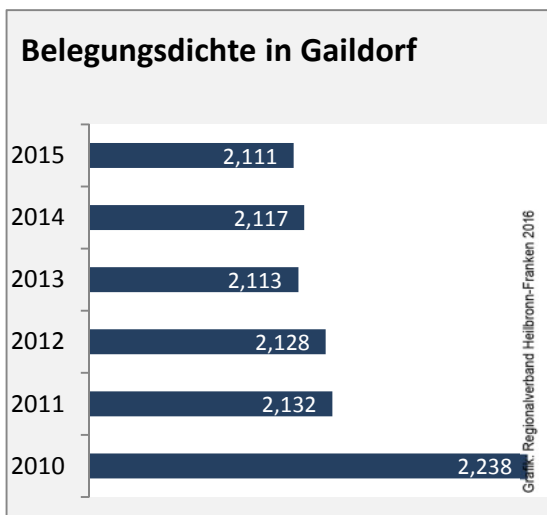

Gaidorf - Wohnungsbestand und -entwicklung

Datengrundlage: Statistisches Landesamt Baden-Württemberg (ab 2011: Zensus 2011)

Abbildungen und Berechnungen: Regionalverband Heilbronn-Franken