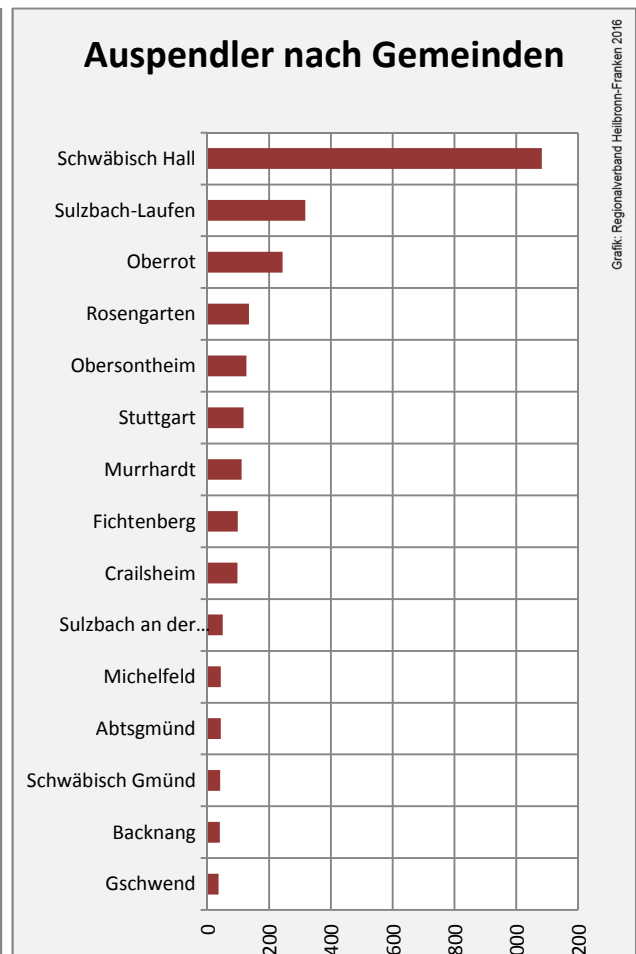

Gaidorf - Bevölkerung

Bevölkerungsstand in Gaidorf (2006 bis 2015)

Bevölkerungsentwicklung in Gaidorf (seit 2006)

5-Jahres-Wertung (2011 - 2015): natürliche Bevölkerungsentwicklung pro 1.000 Einwohner

Wanderungssaldi Gaidorf

Gaidorf - Bevölkerung

Gaidorf - Beschäftigung

sozialvers. Beschäftigung (SvB) in Gaidorf (2006 bis 2015)

prozentuale Entwicklung der SvB in Gaidorf (seit 2006)

produzierendes Gewerbe Dienstleistungen

5-Jahres-Wertung (2010 bis 2015):

Beschäftigungsgewinne / -verluste pro 1.000 Beschäftigte

Arbeitslosigkeit in Gaidorf

Arbeitslosigkeit in Gaidorf

unter 25 Jahre über 55 Jahre

Datengrundlage: Statistik der Bundesagentur für Arbeit

Abbildungen und Berechnungen: Regionalverband Heilbronn-Franken

Gaidorf - Pendlerverflechtungen 2015

Pendlersaldo: -1751

Datengrundlage: Statistik der Bundesagentur für Arbeit

Abbildungen: Regionalverband Heilbronn-Franken (keine Berücksichtigung von Werten unter 30)