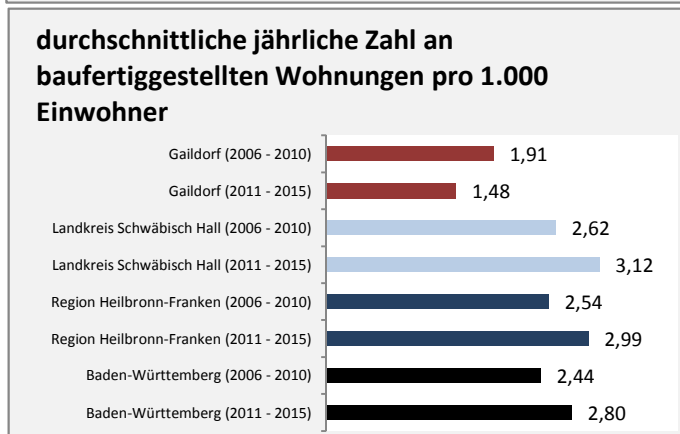

Gaidorf - Wohnungsbestand und -entwicklung

Datengrundlage: Statistisches Landesamt Baden-Württemberg (ab 2011: Zensus 2011)

Abbildungen und Berechnungen: Regionalverband Heilbronn-Franken