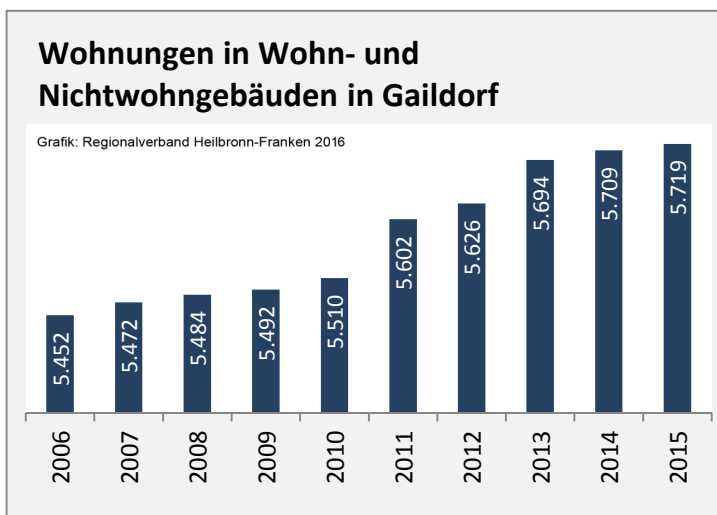

Gaidorf - Bevölkerung

Gaidorf - Beschäftigung

sozialvers. Beschäftigung (SvB) in Gaidorf (2006 bis 2015)

prozentuale Entwicklung der SvB in Gaidorf (seit 2006)

produzierendes Gewerbe Dienstleistungen

5-Jahres-Wertung (2010 bis 2015):

Beschäftigungsgewinne / -verluste pro 1.000 Beschäftigte

Arbeitslosigkeit in Gaidorf

Arbeitslosigkeit in Gaidorf

unter 25 Jahre über 55 Jahre

Datengrundlage: Statistik der Bundesagentur für Arbeit

Abbildungen und Berechnungen: Regionalverband Heilbronn-Franken

Gaidorf - Pendlerverflechtungen 2015

Pendlersaldo: -1751

Datengrundlage: Statistik der Bundesagentur für Arbeit

Abbildungen: Regionalverband Heilbronn-Franken (keine Berücksichtigung von Werten unter 30)

Gaidorf - Wohnungsbestand und -entwicklung

Datengrundlage: Statistisches Landesamt Baden-Württemberg (ab 2011: Zensus 2011)

Abbildungen und Berechnungen: Regionalverband Heilbronn-Franken

Gaidorf - Flächenentwicklung