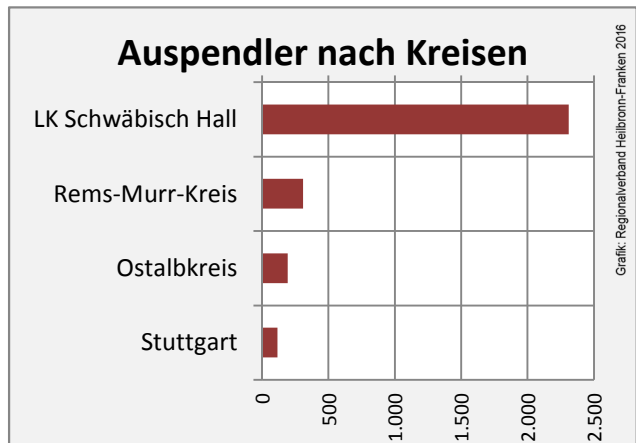

Gaidorf - Bevölkerung

Gaidorf - Beschäftigung

sozialvers. Beschäftigung (SvB) in Gaidorf (2006 bis 2015)

prozentuale Entwicklung der SvB in Gaidorf (seit 2006)

produzierendes Gewerbe Dienstleistungen

5-Jahres-Wertung (2010 bis 2015):

Beschäftigungsgewinne / -verluste pro 1.000 Beschäftigte

Arbeitslosigkeit in Gaidorf

Arbeitslosigkeit in Gaidorf

unter 25 Jahre über 55 Jahre

Datengrundlage: Statistik der Bundesagentur für Arbeit

Abbildungen und Berechnungen: Regionalverband Heilbronn-Franken

Gaidorf - Pendlerverflechtungen 2015

Pendlersaldo: -1751

Datengrundlage: Statistik der Bundesagentur für Arbeit

Abbildungen: Regionalverband Heilbronn-Franken (keine Berücksichtigung von Werten unter 30)