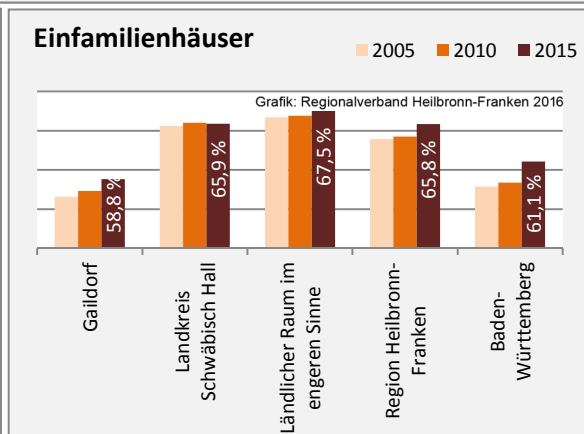

Gaidorf - Bevölkerung

Gaidorf - Beschäftigung

sozialvers. Beschäftigung (SvB) in Gaidorf (2006 bis 2015)

prozentuale Entwicklung der SvB in Gaidorf (seit 2006)

produzierendes Gewerbe Dienstleistungen

5-Jahres-Wertung (2010 bis 2015):

Beschäftigungsgewinne / -verluste pro 1.000 Beschäftigte

Arbeitslosigkeit in Gaidorf

Arbeitslosigkeit in Gaidorf

unter 25 Jahre über 55 Jahre

Datengrundlage: Statistik der Bundesagentur für Arbeit

Abbildungen und Berechnungen: Regionalverband Heilbronn-Franken

Gaidorf - Pendlerverflechtungen 2015

Pendlersaldo: -1751

Datengrundlage: Statistik der Bundesagentur für Arbeit

Abbildungen: Regionalverband Heilbronn-Franken (keine Berücksichtigung von Werten unter 30)

Gaidorf - Wohnungsbestand und -entwicklung

Datengrundlage: Statistisches Landesamt Baden-Württemberg (ab 2011: Zensus 2011)

Abbildungen und Berechnungen: Regionalverband Heilbronn-Franken

Gaidorf - Flächenentwicklung