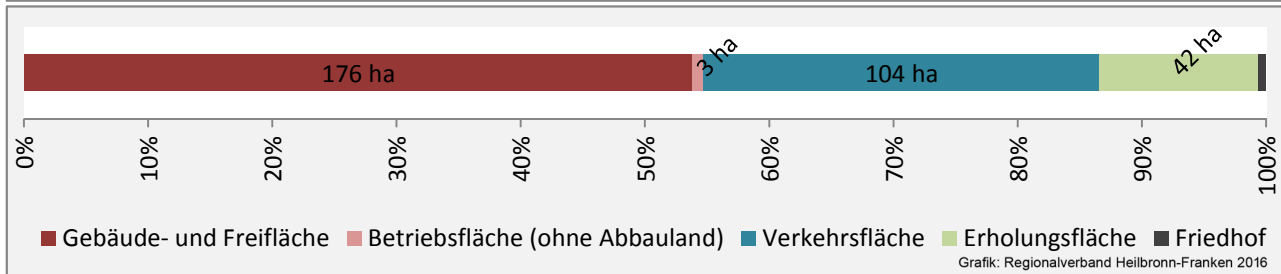

Freudenberg - Flächenentwicklung

Datengrundlage: Landesamt für Statistik Baden-Württemberg

Abbildungen und Berechnungen: Regionalverband Heilbronn-Franken