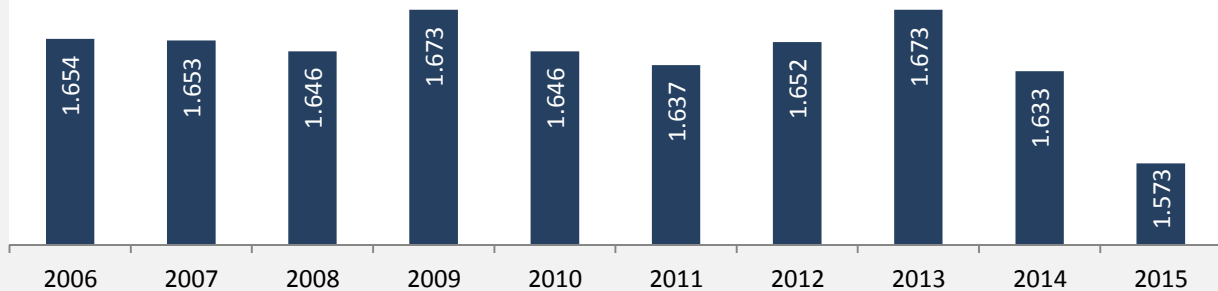

Freudenberg - Beschäftigung

sozialvers. Beschäftigung (SvB) in Freudenberg (2006 bis 2015)

Grafik: Regionalverband Heilbronn-Franken 2016