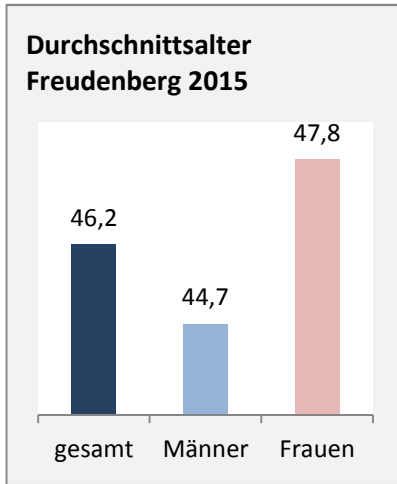

Freudenberg - Bevölkerung