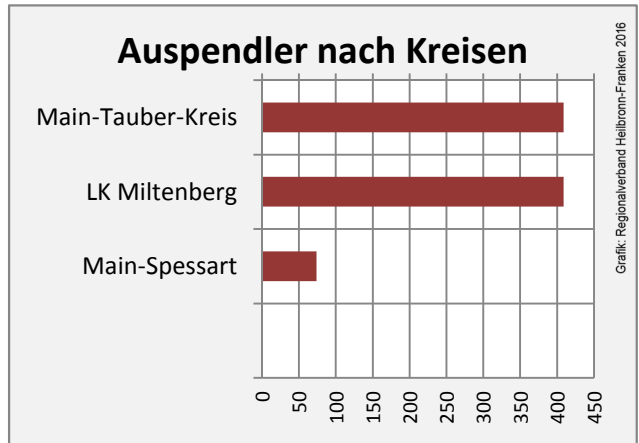

Datengrundlage: Statistik der Bundesagentur für Arbeit

Abbildungen: Regionalverband Heilbronn-Franken (keine Berücksichtigung von Werten unter 30)