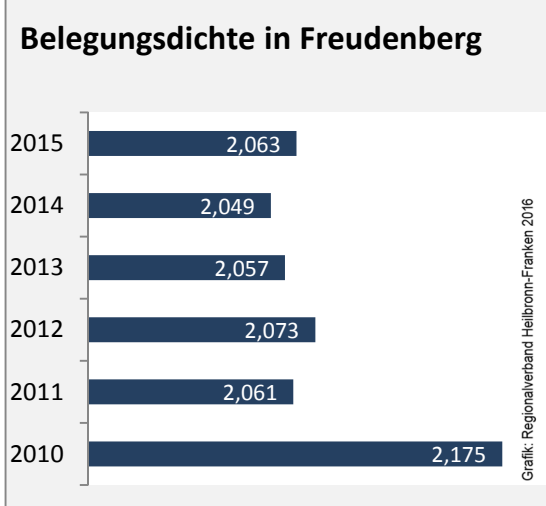

Freudenberg - Wohnungsbestand und -entwicklung

Datengrundlage: Statistisches Landesamt Baden-Württemberg (ab 2011: Zensus 2011)

Abbildungen und Berechnungen: Regionalverband Heilbronn-Franken