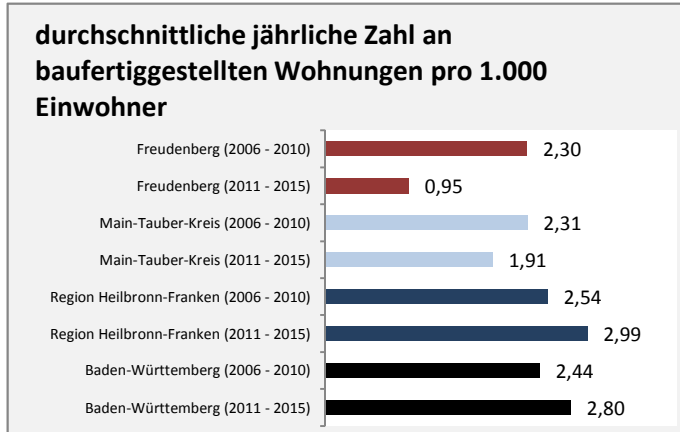

Freudenberg - Wohnungsbestand und -entwicklung

Datengrundlage: Statistisches Landesamt Baden-Württemberg (ab 2011: Zensus 2011)

Abbildungen und Berechnungen: Regionalverband Heilbronn-Franken