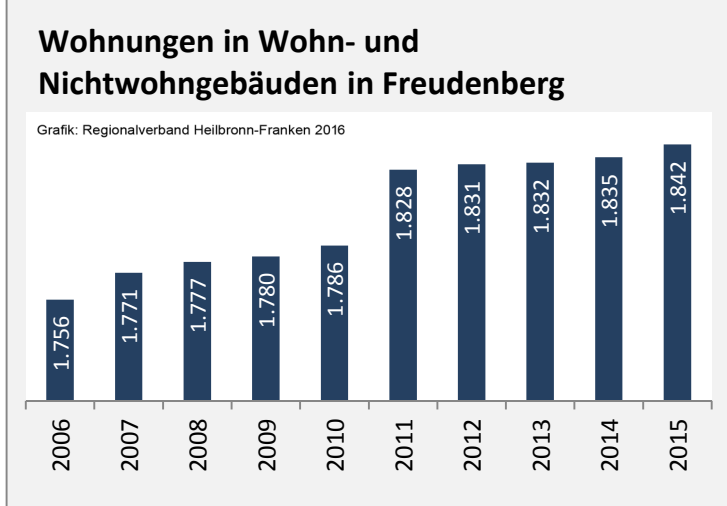

Freudenberg - Wohnungsbestand und -entwicklung

Datengrundlage: Statistisches Landesamt Baden-Württemberg (ab 2011: Zensus 2011)

Abbildungen und Berechnungen: Regionalverband Heilbronn-Franken