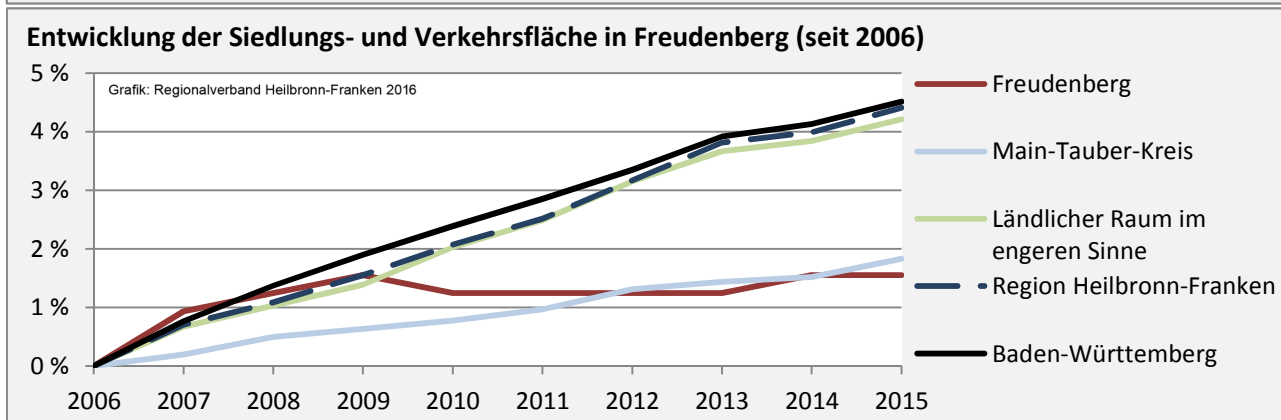

Freudenberg - Flächenentwicklung

Datengrundlage: Landesamt für Statistik Baden-Württemberg

Abbildungen und Berechnungen: Regionalverband Heilbronn-Franken