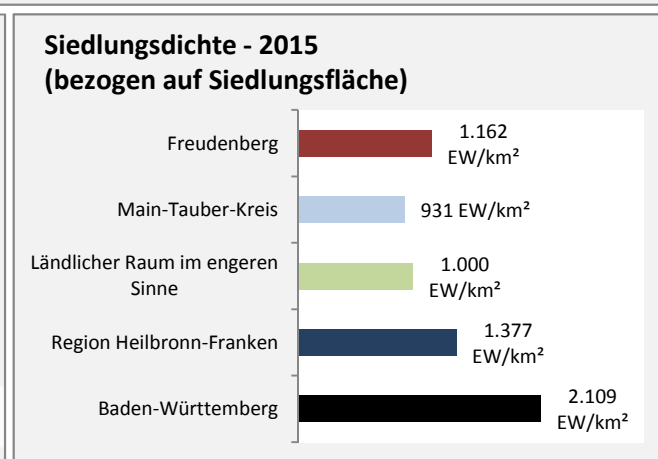

Freudenberg - Flächenentwicklung

Datengrundlage: Landesamt für Statistik Baden-Württemberg

Abbildungen und Berechnungen: Regionalverband Heilbronn-Franken