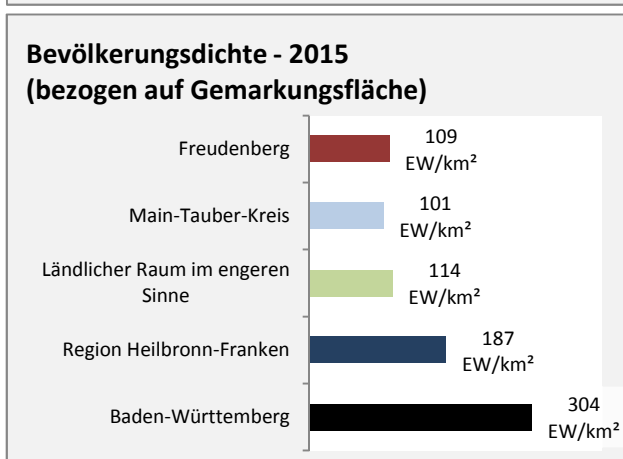

Freudenberg - Flächenentwicklung

Datengrundlage: Landesamt für Statistik Baden-Württemberg

Abbildungen und Berechnungen: Regionalverband Heilbronn-Franken