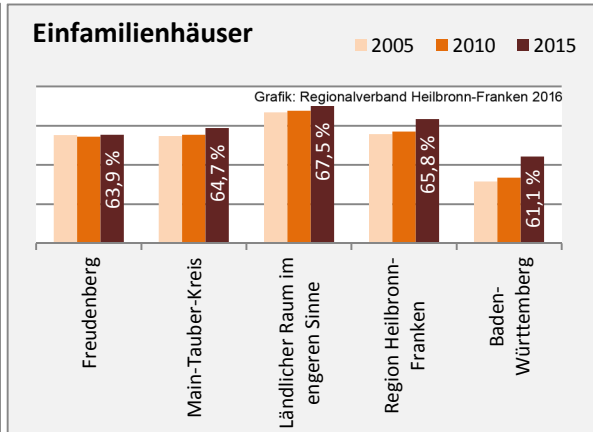

Freudenberg - Wohnungsbestand und -entwicklung

Datengrundlage: Statistisches Landesamt Baden-Württemberg (ab 2011: Zensus 2011)

Abbildungen und Berechnungen: Regionalverband Heilbronn-Franken