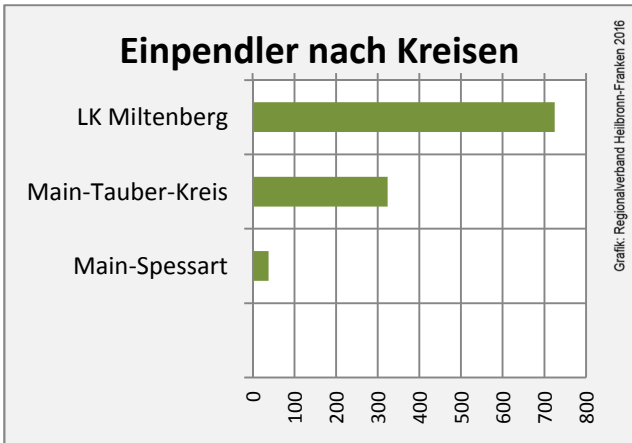

Datengrundlage: Statistik der Bundesagentur für Arbeit

Abbildungen: Regionalverband Heilbronn-Franken (keine Berücksichtigung von Werten unter 30)