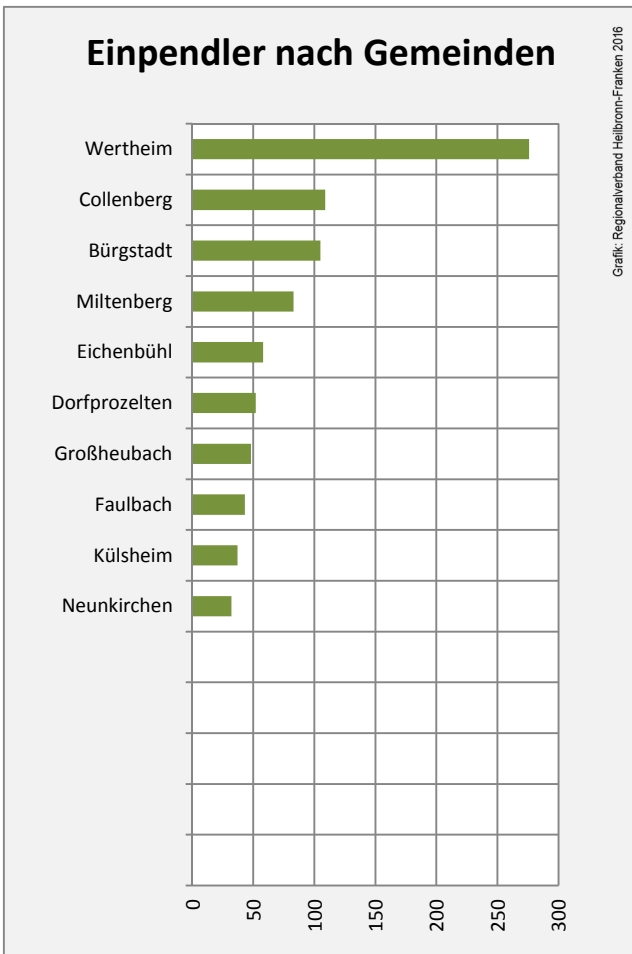

## Arbeitslosigkeit in Freudenberg

■ unter 25 Jahren ■ über 55 Jahre

Grafik: Regionalverband Heilbronn-Franken 2016

Datengrundlage: Statistik der Bundesagentur für Arbeit

Abbildungen und Berechnungen: Regionalverband Heilbronn-Franken

# Freudenberg - Pendlerverflechtungen 2015

**Pendlersaldo: 55**

Datengrundlage: Statistik der Bundesagentur für Arbeit

Abbildungen: Regionalverband Heilbronn-Franken (keine Berücksichtigung von Werten unter 30)