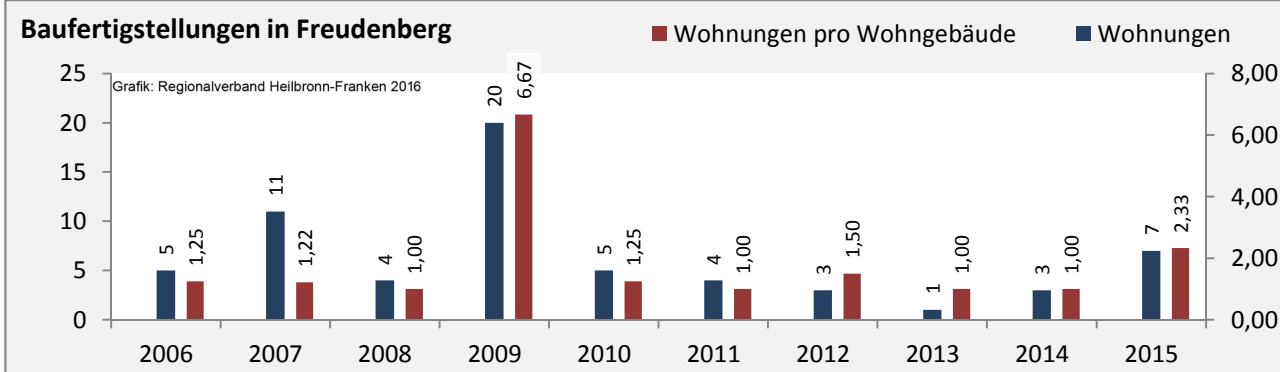

Freudenberg - Wohnungsbestand und -entwicklung

Datengrundlage: Statistisches Landesamt Baden-Württemberg (ab 2011: Zensus 2011)

Abbildungen und Berechnungen: Regionalverband Heilbronn-Franken