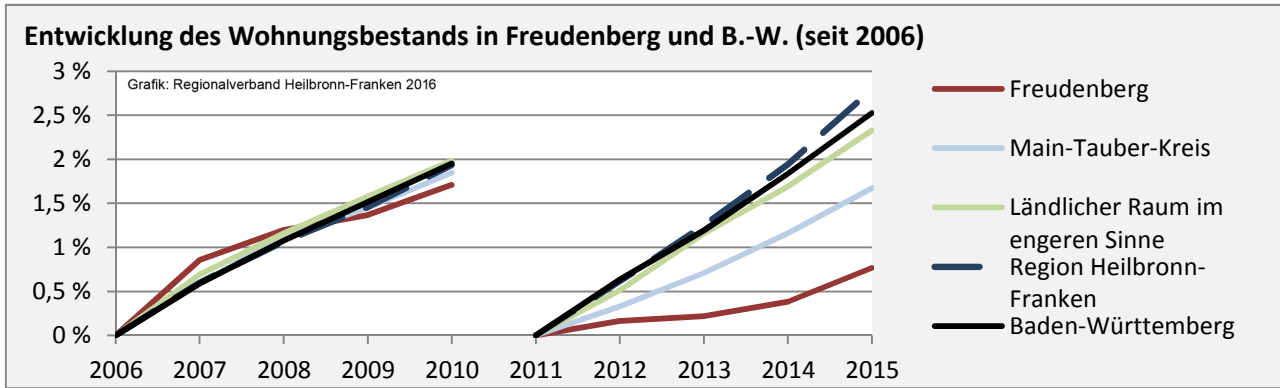

Freudenberg - Wohnungsbestand und -entwicklung

Datengrundlage: Statistisches Landesamt Baden-Württemberg (ab 2011: Zensus 2011)

Abbildungen und Berechnungen: Regionalverband Heilbronn-Franken