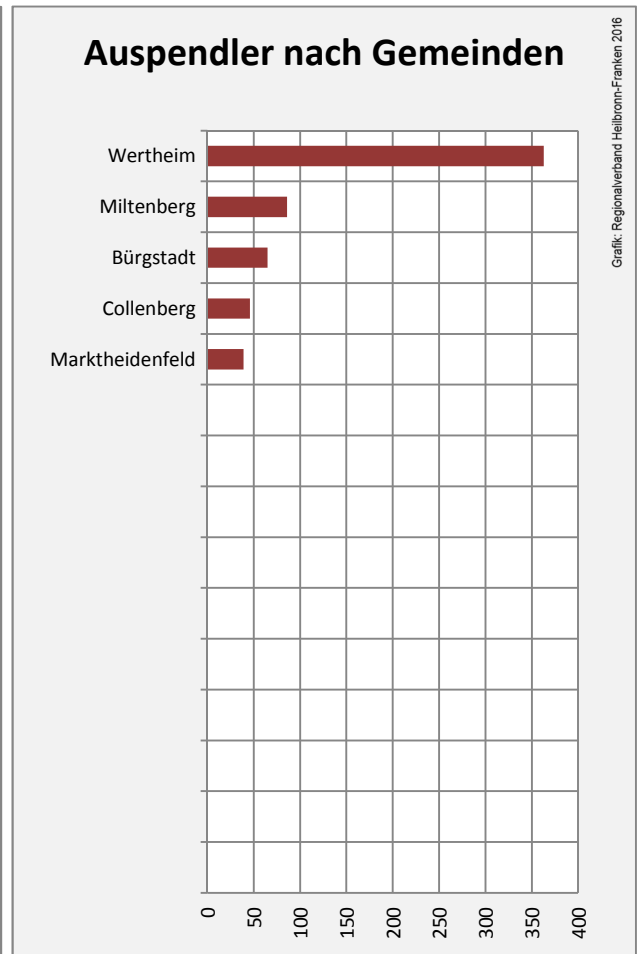

## Arbeitslosigkeit in Freudenberg

■ unter 25 Jahren ■ über 55 Jahre

Grafik: Regionalverband Heilbronn-Franken 2016

Datengrundlage: Statistik der Bundesagentur für Arbeit

Abbildungen und Berechnungen: Regionalverband Heilbronn-Franken

# Freudenberg - Pendlerverflechtungen 2015

**Pendlersaldo: 55**

Datengrundlage: Statistik der Bundesagentur für Arbeit

Abbildungen: Regionalverband Heilbronn-Franken (keine Berücksichtigung von Werten unter 30)