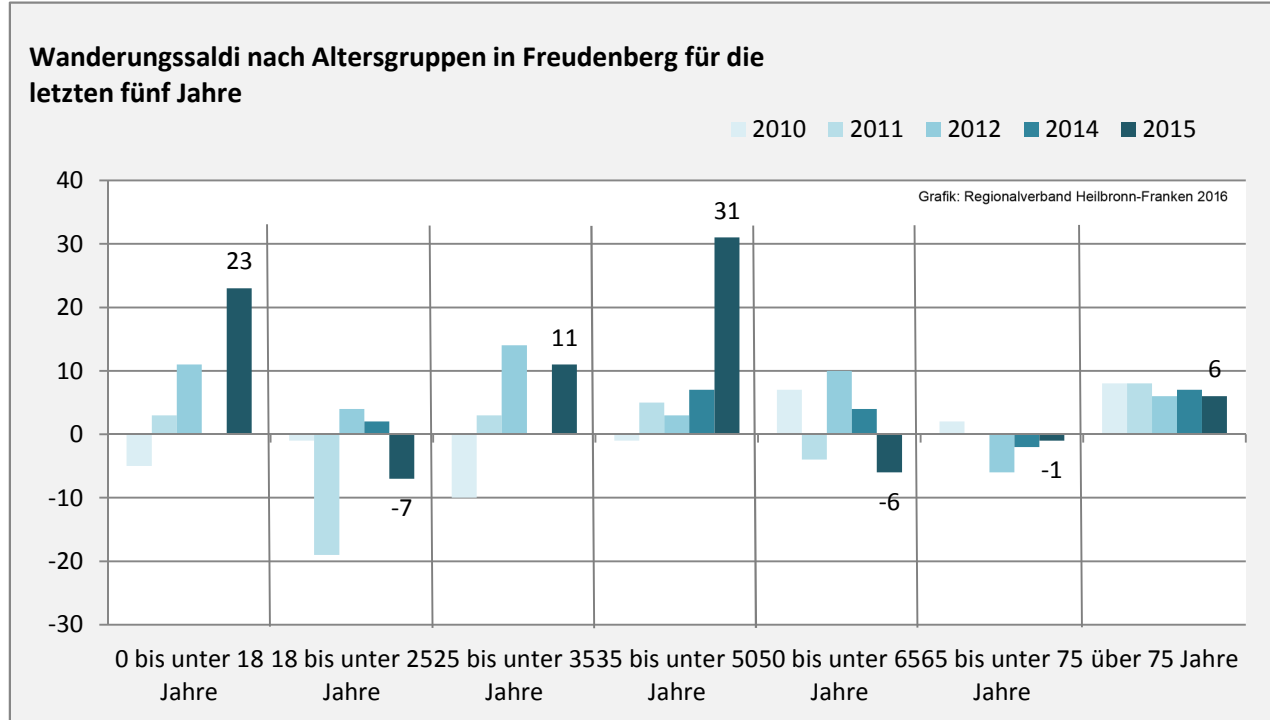

Freudenberg - Bevölkerung