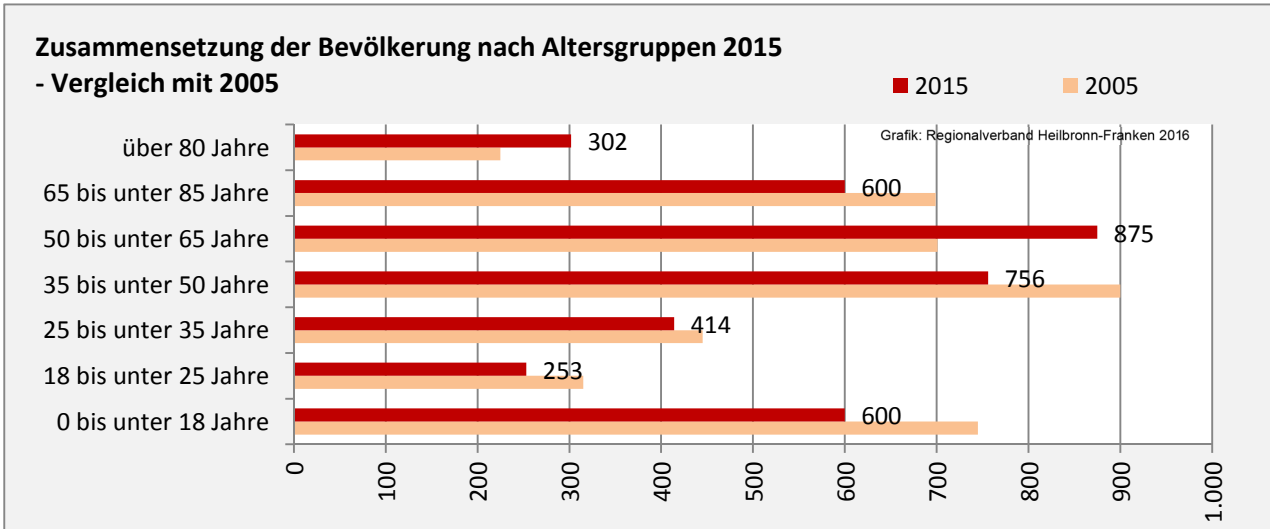

Freudenberg - Bevölkerung