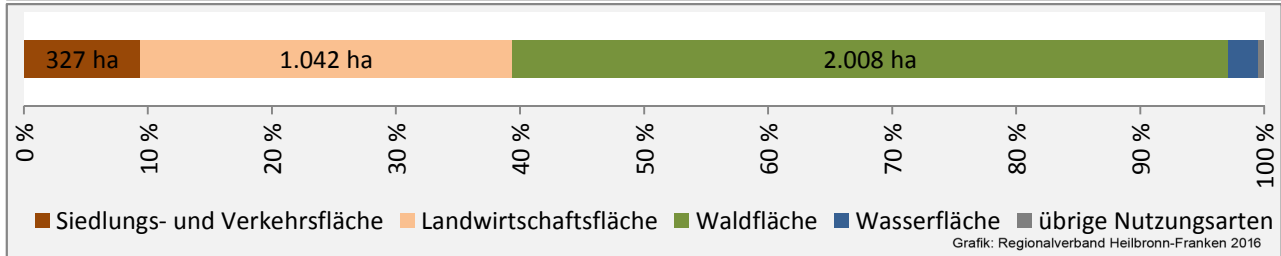

Freudenberg - Flächenentwicklung

Datengrundlage: Landesamt für Statistik Baden-Württemberg

Abbildungen und Berechnungen: Regionalverband Heilbronn-Franken