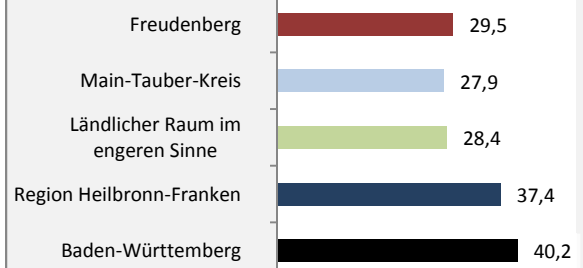

5-Jahres-Wertung (2011 - 2015): Wanderungsgewinne bzw. -verluste pro 1.000 Einwohner

Datengrundlage: Landesamt für Statistik Baden-Württemberg

Abbildungen und Berechnungen: Regionalverband Heilbronn-Franken