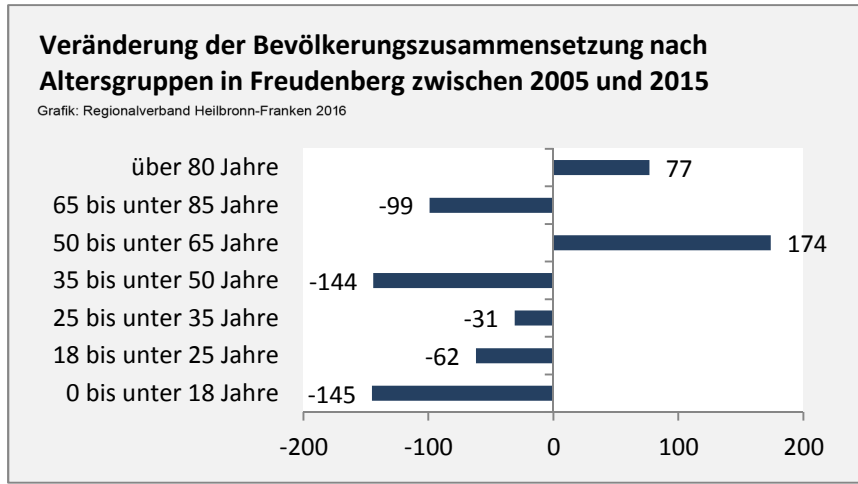

Freudenberg - Bevölkerung