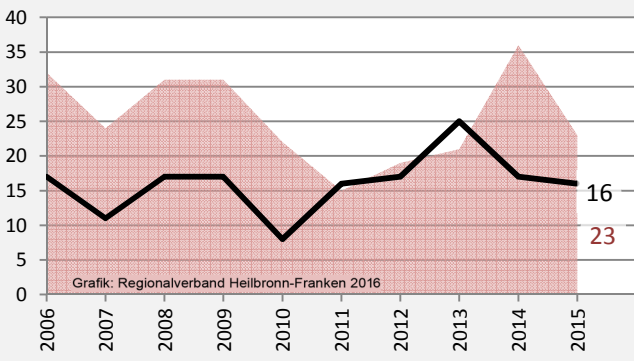

Cleebronn - Bevölkerung

Bevölkerungsstand in Cleebronn (2006 bis 2015)

Grafik: Regionalverband Heilbronn-Franken 2016

Bevölkerungsentwicklung in Cleebronn (seit 2006)

Grafik: Regionalverband Heilbronn-Franken 2016

Geburten und Sterbefälle in Cleebronn

5-Jahres-Wertung (2011 - 2015): natürliche Bevölkerungsentwicklung pro 1.000 Einwohner

Wanderungssaldi Cleebronn

Grafik: Regionalverband Heilbronn-Franken 2016

5-Jahres-Wertung (2011 - 2015): Wanderungsgewinne bzw. -verluste pro 1.000 Einwohner