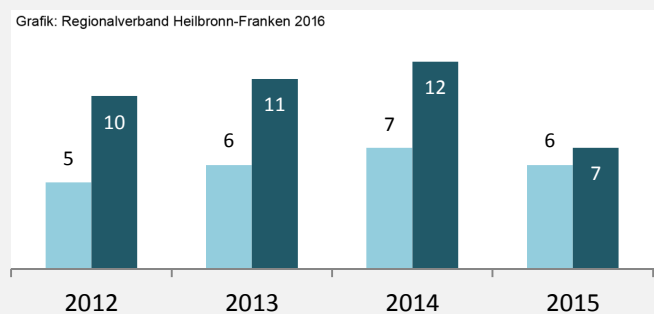

Arbeitslosigkeit in Cleebronn

■ unter 25 Jahren ■ über 55 Jahre

Grafik: Regionalverband Heilbronn-Franken 2016

Datengrundlage: Statistik der Bundesagentur für Arbeit

Abbildungen und Berechnungen: Regionalverband Heilbronn-Franken