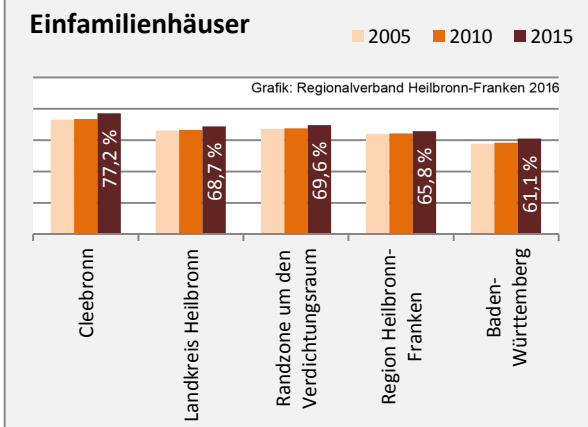

Grafik: Regionalverband Heilbronn-Franken 2016

Arbeitslosigkeit in Cleebronn

Grafik: Regionalverband Heilbronn-Franken 2016

Arbeitslosigkeit in Cleebronn

■ unter 25 Jahren ■ über 55 Jahre

Grafik: Regionalverband Heilbronn-Franken 2016

Datengrundlage: Statistik der Bundesagentur für Arbeit

Abbildungen und Berechnungen: Regionalverband Heilbronn-Franken

Cleebronn - Pendlerverflechtungen 2015

Pendlersaldo: -349

Datengrundlage: Statistik der Bundesagentur für Arbeit

Abbildungen: Regionalverband Heilbronn-Franken (keine Berücksichtigung von Werten unter 30)

Cleebronn - Wohnungsbestand und -entwicklung

Datengrundlage: Statistisches Landesamt Baden-Württemberg (ab 2011: Zensus 2011)