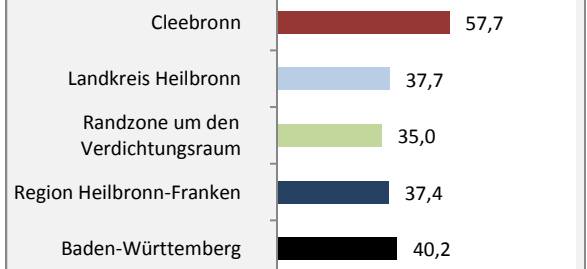

Geburten und Sterbefälle in Cleebronn

5-Jahres-Wertung (2011 - 2015): natürliche Bevölkerungsentwicklung pro 1.000 Einwohner

Wanderungssaldi Cleebronn

Grafik: Regionalverband Heilbronn-Franken 2016

5-Jahres-Wertung (2011 - 2015): Wanderungsgewinne bzw. -verluste pro 1.000 Einwohner

Cleebronn - Bevölkerung

Cleebronn - Beschäftigung

sozialvers. Beschäftigung (SvB) in Cleebronn (2006 bis 2015)

Grafik: Regionalverband Heilbronn-Franken 2016

prozentuale Entwicklung der SvB in Cleebronn (seit 2006)