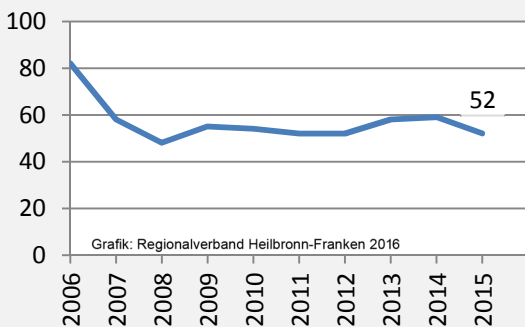

Arbeitslosigkeit in Cleebronn

Grafik: Regionalverband Heilbronn-Franken 2016