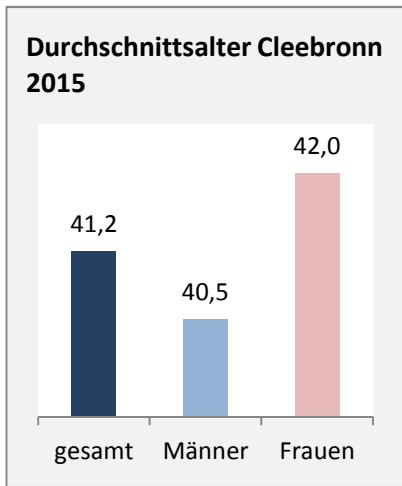

Cleebronn - Bevölkerung

Bevölkerungsstand in Cleebronn (2006 bis 2015)

Grafik: Regionalverband Heilbronn-Franken 2016

Bevölkerungsentwicklung in Cleebronn (seit 2006)

Grafik: Regionalverband Heilbronn-Franken 2016

Geburten und Sterbefälle in Cleebronn

5-Jahres-Wertung (2011 - 2015): natürliche Bevölkerungsentwicklung pro 1.000 Einwohner

Wanderungssaldi Cleebronn

Grafik: Regionalverband Heilbronn-Franken 2016

5-Jahres-Wertung (2011 - 2015): Wanderungsgewinne bzw. -verluste pro 1.000 Einwohner

Cleebronn - Bevölkerung

Cleebronn - Beschäftigung

sozialvers. Beschäftigung (SvB) in Cleebronn (2006 bis 2015)

Grafik: Regionalverband Heilbronn-Franken 2016

prozentuale Entwicklung der SvB in Cleebronn (seit 2006)