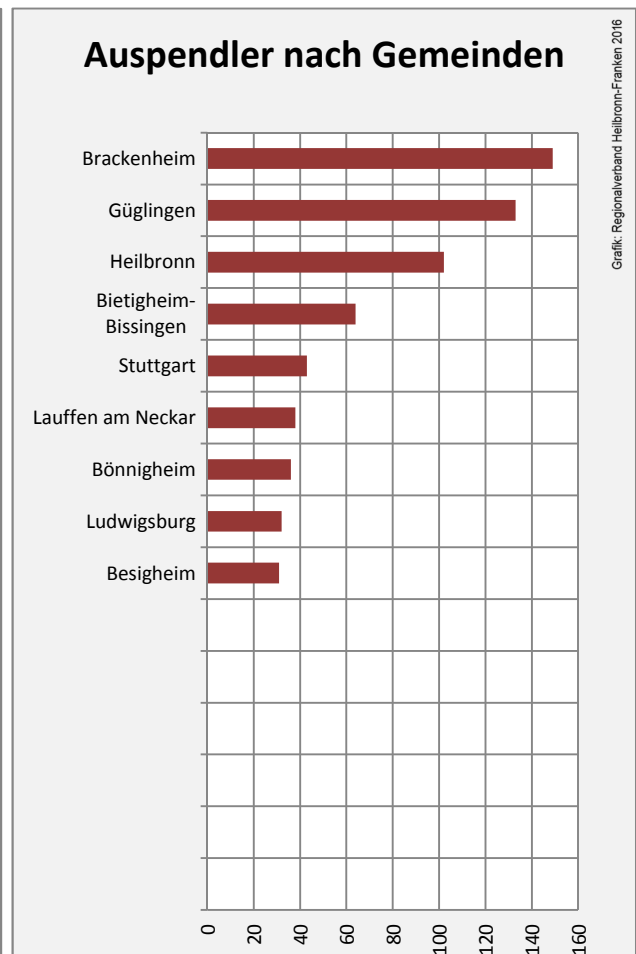

Cleebronn - Bevölkerung

Cleebronn - Beschäftigung

sozialvers. Beschäftigung (SvB) in Cleebronn (2006 bis 2015)

Grafik: Regionalverband Heilbronn-Franken 2016

prozentuale Entwicklung der SvB in Cleebronn (seit 2006)

Grafik: Regionalverband Heilbronn-Franken 2016

■ produzierendes Gewerbe ■ Dienstleistungen

Grafik: Regionalverband Heilbronn-Franken 2016

5-Jahres-Wertung (2010 bis 2015):

Beschäftigungsgewinne / -verluste pro 1.000 Beschäftigte

Grafik: Regionalverband Heilbronn-Franken 2016

Arbeitslosigkeit in Cleebronn

Grafik: Regionalverband Heilbronn-Franken 2016

Arbeitslosigkeit in Cleebronn

■ unter 25 Jahren ■ über 55 Jahre

Grafik: Regionalverband Heilbronn-Franken 2016

Datengrundlage: Statistik der Bundesagentur für Arbeit

Abbildungen und Berechnungen: Regionalverband Heilbronn-Franken

Cleebronn - Pendlerverflechtungen 2015

Pendlersaldo: -349

Datengrundlage: Statistik der Bundesagentur für Arbeit