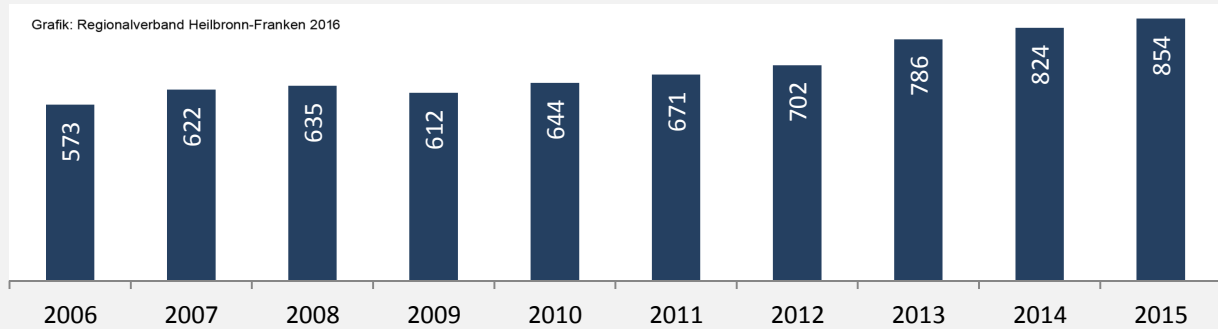

Cleebronn - Beschäftigung

sozialvers. Beschäftigung (SvB) in Cleebronn (2006 bis 2015)

Grafik: Regionalverband Heilbronn-Franken 2016