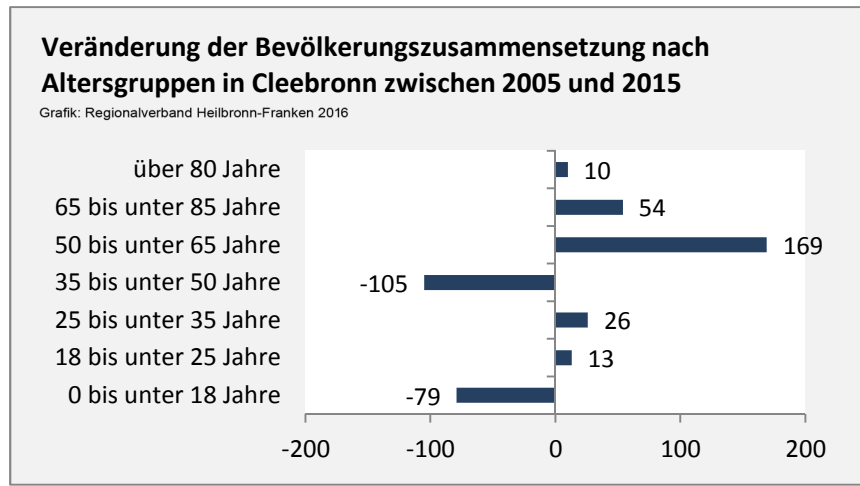

Cleebronn - Bevölkerung

Bevölkerungsstand in Cleebronn (2006 bis 2015)

Grafik: Regionalverband Heilbronn-Franken 2016

Bevölkerungsentwicklung in Cleebronn (seit 2006)

Grafik: Regionalverband Heilbronn-Franken 2016

Geburten und Sterbefälle in Cleebronn

5-Jahres-Wertung (2011 - 2015): natürliche Bevölkerungsentwicklung pro 1.000 Einwohner

Wanderungssaldi Cleebronn

Grafik: Regionalverband Heilbronn-Franken 2016

5-Jahres-Wertung (2011 - 2015): Wanderungsgewinne bzw. -verluste pro 1.000 Einwohner

Cleebronn - Bevölkerung

Cleebronn - Beschäftigung

sozialvers. Beschäftigung (SvB) in Cleebronn (2006 bis 2015)

Grafik: Regionalverband Heilbronn-Franken 2016

prozentuale Entwicklung der SvB in Cleebronn (seit 2006)