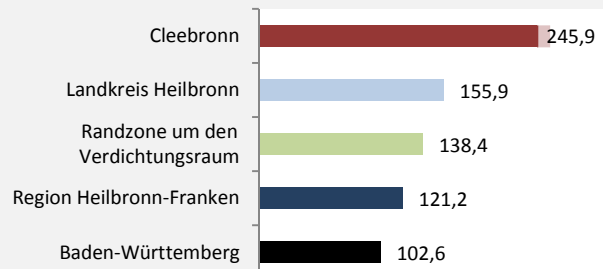

5-Jahres-Wertung (2010 bis 2015):

Beschäftigungsgewinne / -verluste pro 1.000 Beschäftigte