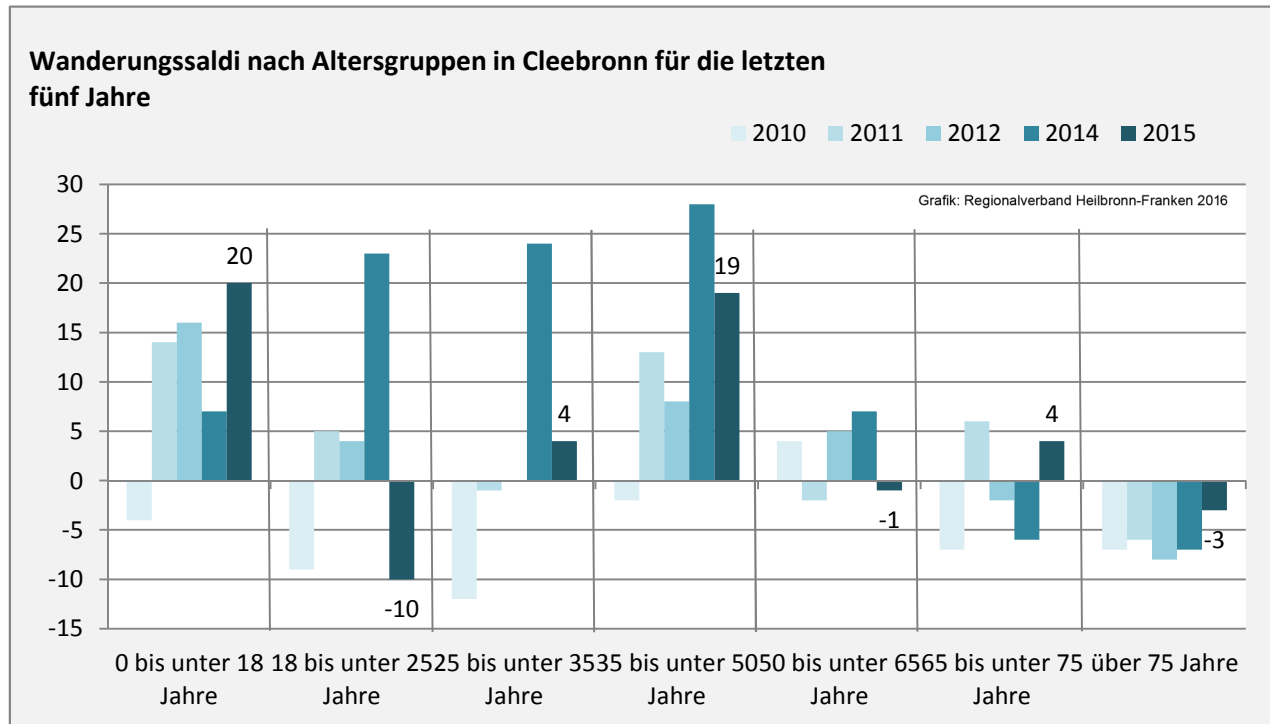

Cleebronn - Bevölkerung

Bevölkerungsstand in Cleebronn (2006 bis 2015)

Grafik: Regionalverband Heilbronn-Franken 2016

Bevölkerungsentwicklung in Cleebronn (seit 2006)

Grafik: Regionalverband Heilbronn-Franken 2016

Geburten und Sterbefälle in Cleebronn

5-Jahres-Wertung (2011 - 2015): natürliche Bevölkerungsentwicklung pro 1.000 Einwohner

Wanderungssaldi Cleebronn

Grafik: Regionalverband Heilbronn-Franken 2016

5-Jahres-Wertung (2011 - 2015): Wanderungsgewinne bzw. -verluste pro 1.000 Einwohner

Cleebronn - Bevölkerung

Cleebronn - Beschäftigung

sozialvers. Beschäftigung (SvB) in Cleebronn (2006 bis 2015)

Grafik: Regionalverband Heilbronn-Franken 2016

prozentuale Entwicklung der SvB in Cleebronn (seit 2006)