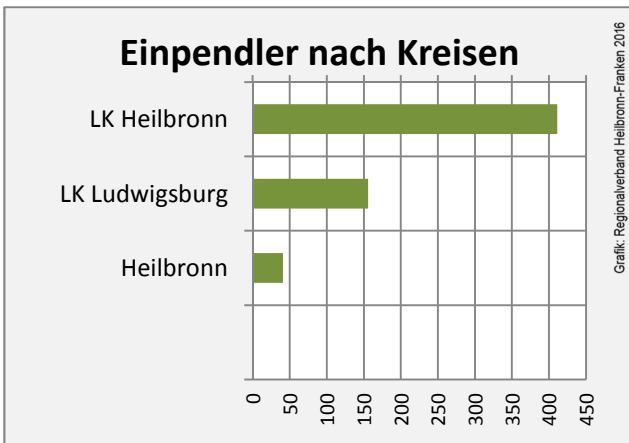

Cleebronn - Bevölkerung

Cleebronn - Beschäftigung

sozialvers. Beschäftigung (SvB) in Cleebronn (2006 bis 2015)

Grafik: Regionalverband Heilbronn-Franken 2016

prozentuale Entwicklung der SvB in Cleebronn (seit 2006)

Grafik: Regionalverband Heilbronn-Franken 2016

■ produzierendes Gewerbe ■ Dienstleistungen

Grafik: Regionalverband Heilbronn-Franken 2016

5-Jahres-Wertung (2010 bis 2015):

Beschäftigungsgewinne / -verluste pro 1.000 Beschäftigte

Grafik: Regionalverband Heilbronn-Franken 2016

Arbeitslosigkeit in Cleebronn

Grafik: Regionalverband Heilbronn-Franken 2016

Arbeitslosigkeit in Cleebronn

■ unter 25 Jahren ■ über 55 Jahre

Grafik: Regionalverband Heilbronn-Franken 2016

Datengrundlage: Statistik der Bundesagentur für Arbeit

Abbildungen und Berechnungen: Regionalverband Heilbronn-Franken

Cleebronn - Pendlerverflechtungen 2015

Pendlersaldo: -349

Datengrundlage: Statistik der Bundesagentur für Arbeit