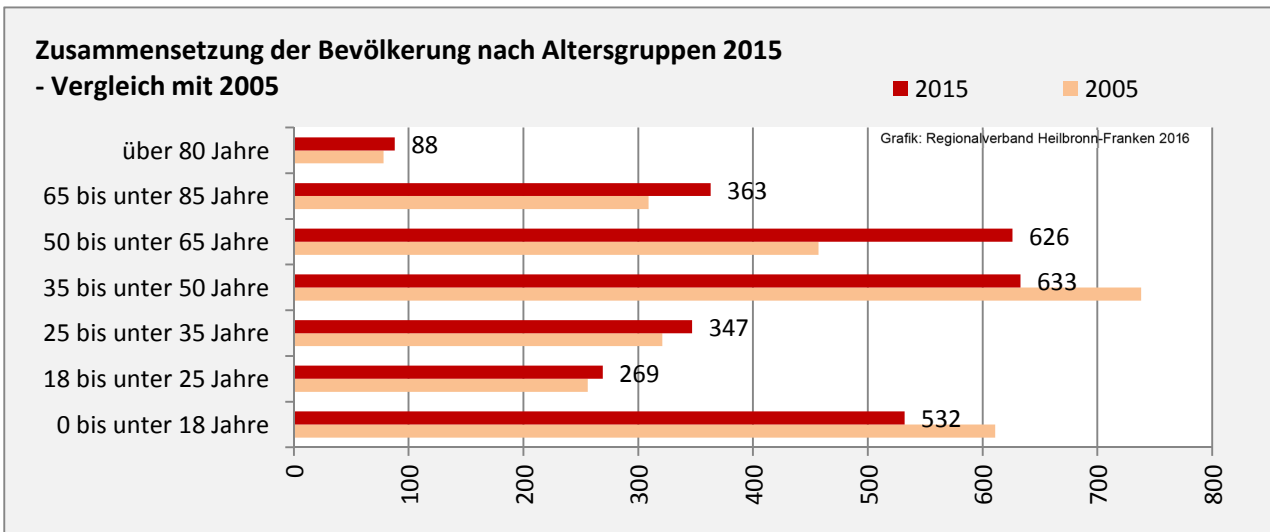

Geburten und Sterbefälle in Cleebronn

5-Jahres-Wertung (2011 - 2015): natürliche Bevölkerungsentwicklung pro 1.000 Einwohner

Wanderungssaldi Cleebronn

Grafik: Regionalverband Heilbronn-Franken 2016

5-Jahres-Wertung (2011 - 2015): Wanderungsgewinne bzw. -verluste pro 1.000 Einwohner

Cleebronn - Bevölkerung

Cleebronn - Beschäftigung

sozialvers. Beschäftigung (SvB) in Cleebronn (2006 bis 2015)

Grafik: Regionalverband Heilbronn-Franken 2016

prozentuale Entwicklung der SvB in Cleebronn (seit 2006)