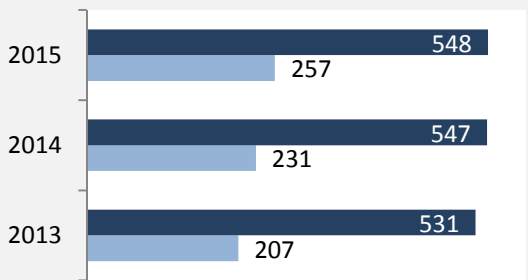

Cleebronn - Beschäftigung

sozialvers. Beschäftigung (SvB) in Cleebronn (2006 bis 2015)

Grafik: Regionalverband Heilbronn-Franken 2016

prozentuale Entwicklung der SvB in Cleebronn (seit 2006)

Grafik: Regionalverband Heilbronn-Franken 2016

■ produzierendes Gewerbe ■ Dienstleistungen

5-Jahres-Wertung (2010 bis 2015):

Beschäftigungsgewinne / -verluste pro 1.000 Beschäftigte

Arbeitslosigkeit in Cleebronn

Grafik: Regionalverband Heilbronn-Franken 2016

Arbeitslosigkeit in Cleebronn

■ unter 25 Jahren ■ über 55 Jahre

Grafik: Regionalverband Heilbronn-Franken 2016

Datengrundlage: Statistik der Bundesagentur für Arbeit

Abbildungen und Berechnungen: Regionalverband Heilbronn-Franken