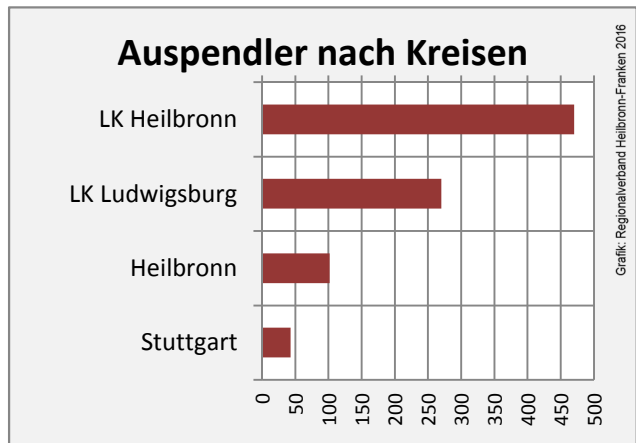

Cleebronn - Bevölkerung

Cleebronn - Beschäftigung

sozialvers. Beschäftigung (SvB) in Cleebronn (2006 bis 2015)

Grafik: Regionalverband Heilbronn-Franken 2016

prozentuale Entwicklung der SvB in Cleebronn (seit 2006)

Grafik: Regionalverband Heilbronn-Franken 2016

■ produzierendes Gewerbe ■ Dienstleistungen

Grafik: Regionalverband Heilbronn-Franken 2016

5-Jahres-Wertung (2010 bis 2015):

Beschäftigungsgewinne / -verluste pro 1.000 Beschäftigte

Grafik: Regionalverband Heilbronn-Franken 2016

Arbeitslosigkeit in Cleebronn

Grafik: Regionalverband Heilbronn-Franken 2016

Arbeitslosigkeit in Cleebronn

■ unter 25 Jahren ■ über 55 Jahre

Grafik: Regionalverband Heilbronn-Franken 2016

Datengrundlage: Statistik der Bundesagentur für Arbeit

Abbildungen und Berechnungen: Regionalverband Heilbronn-Franken

Cleebronn - Pendlerverflechtungen 2015

Pendlersaldo: -349

Datengrundlage: Statistik der Bundesagentur für Arbeit