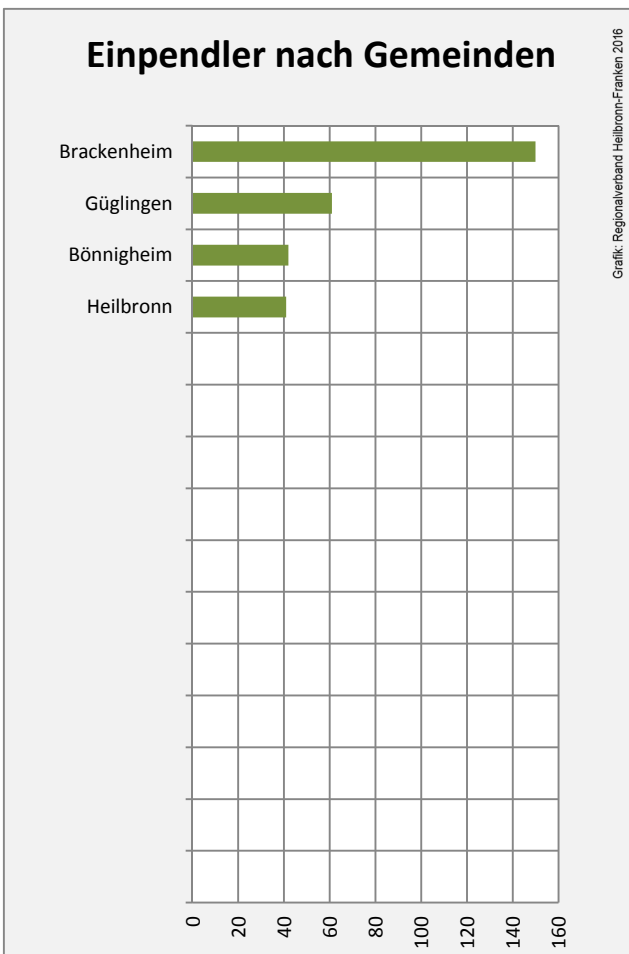

Datengrundlage: Statistik der Bundesagentur für Arbeit

Abbildungen: Regionalverband Heilbronn-Franken (keine Berücksichtigung von Werten unter 30)