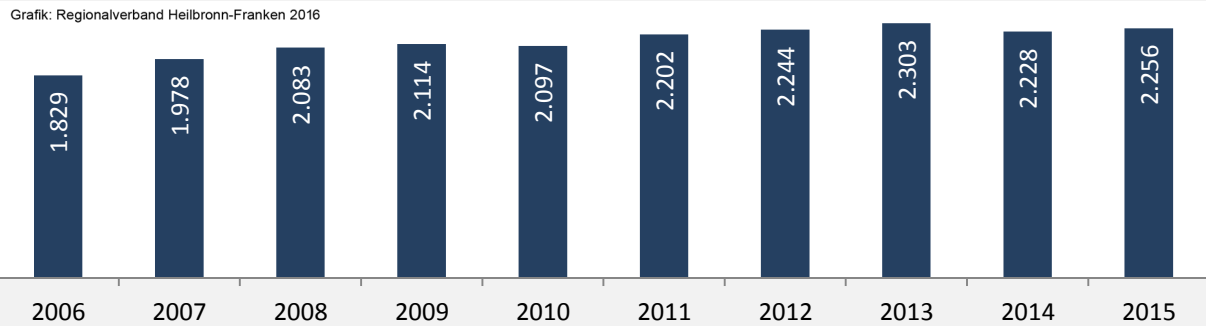

Boxberg - Beschäftigung

sozialvers. Beschäftigung (SvB) in Boxberg (2006 bis 2015)