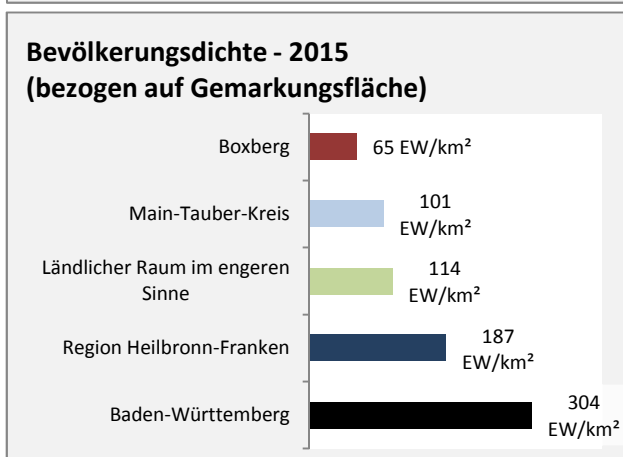

Boxberg - Flächenentwicklung

Datengrundlage: Landesamt für Statistik Baden-Württemberg

Abbildungen und Berechnungen: Regionalverband Heilbronn-Franken