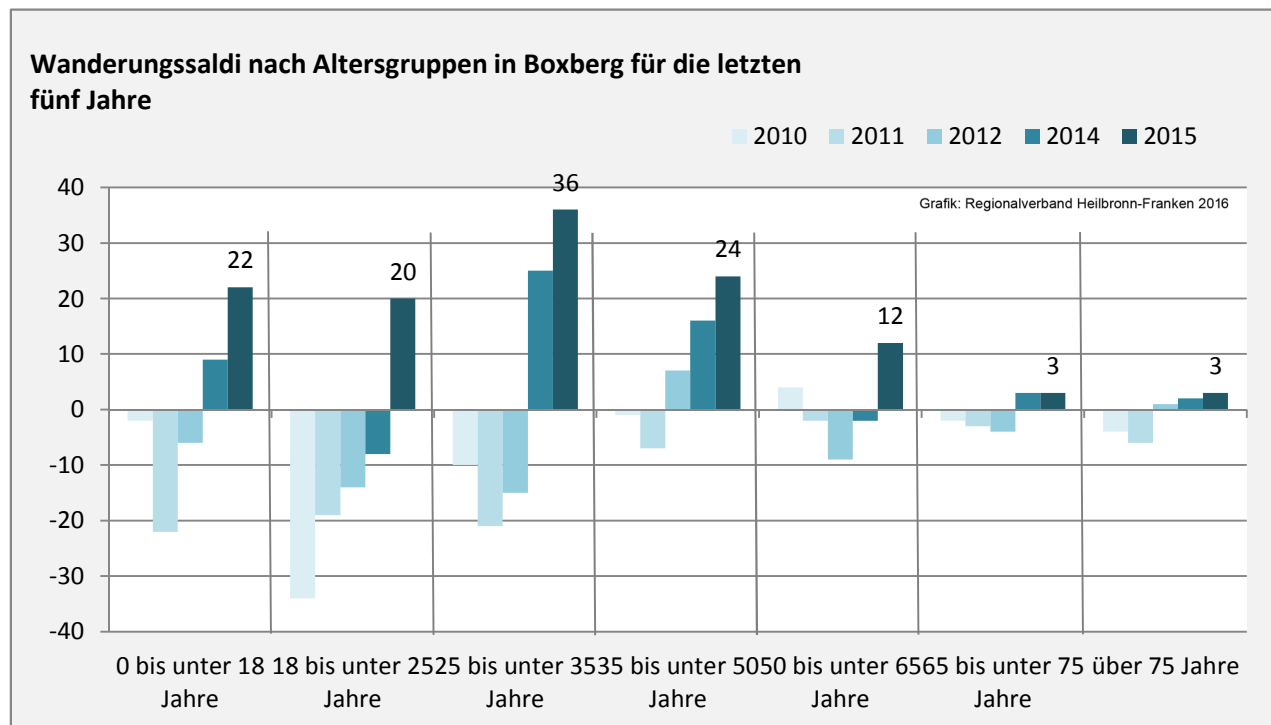

Boxberg - Bevölkerung