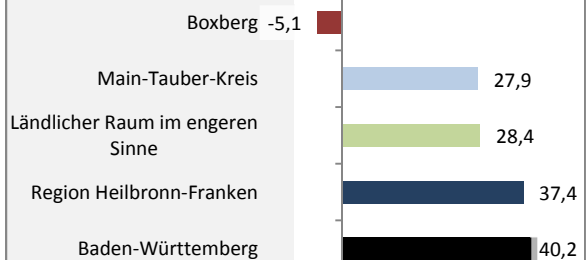

5-Jahres-Wertung (2011 - 2015): Wanderungsgewinne bzw. -verluste pro 1.000 Einwohner

Datengrundlage: Landesamt für Statistik Baden-Württemberg

Abbildungen und Berechnungen: Regionalverband Heilbronn-Franken