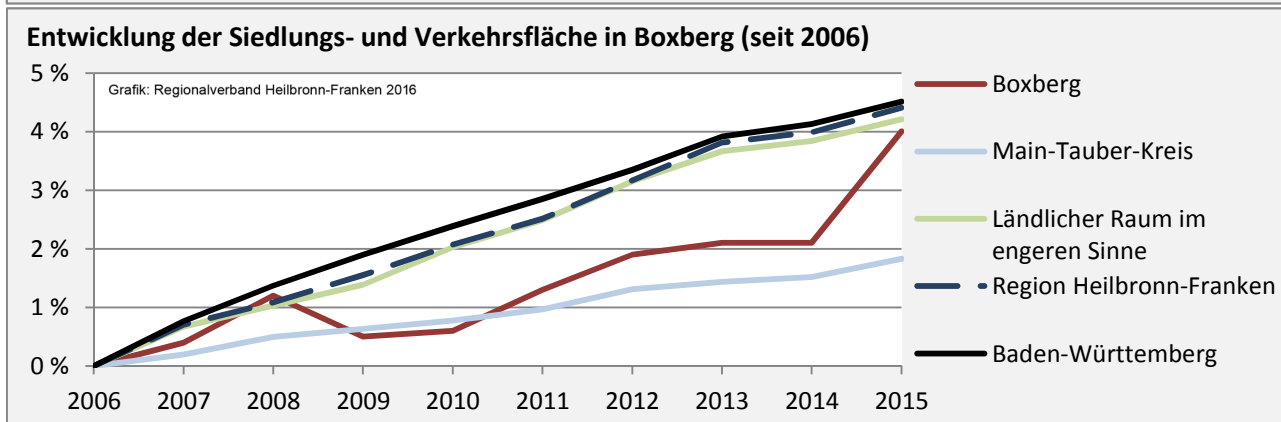

Boxberg - Flächenentwicklung

Datengrundlage: Landesamt für Statistik Baden-Württemberg

Abbildungen und Berechnungen: Regionalverband Heilbronn-Franken