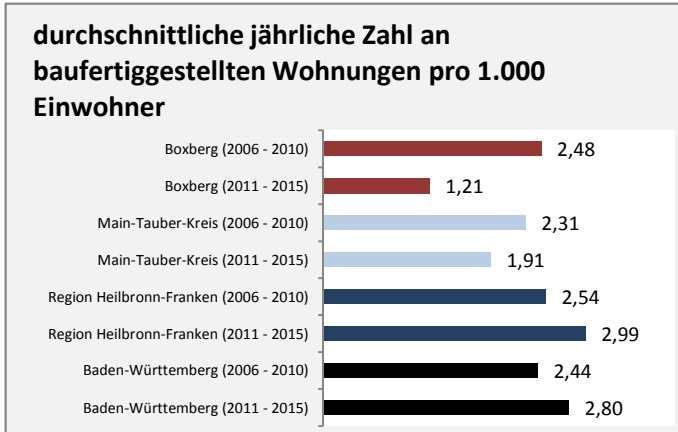

Boxberg - Wohnungsbestand und -entwicklung

Datengrundlage: Statistisches Landesamt Baden-Württemberg (ab 2011: Zensus 2011)

Abbildungen und Berechnungen: Regionalverband Heilbronn-Franken