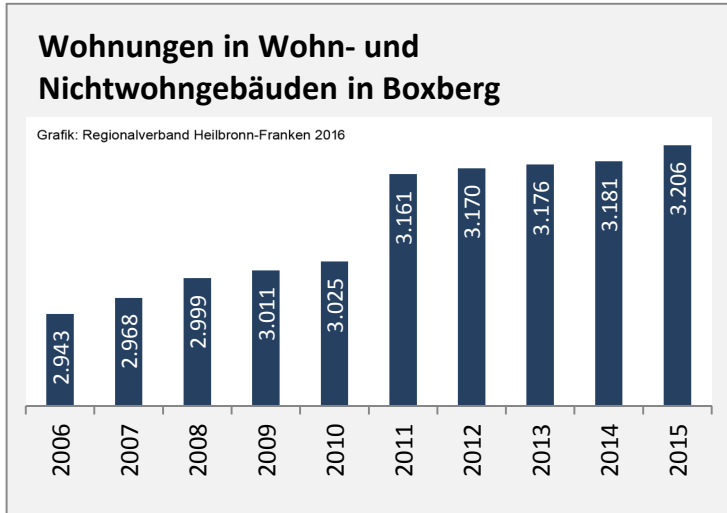

Boxberg - Wohnungsbestand und -entwicklung

Datengrundlage: Statistisches Landesamt Baden-Württemberg (ab 2011: Zensus 2011)

Abbildungen und Berechnungen: Regionalverband Heilbronn-Franken