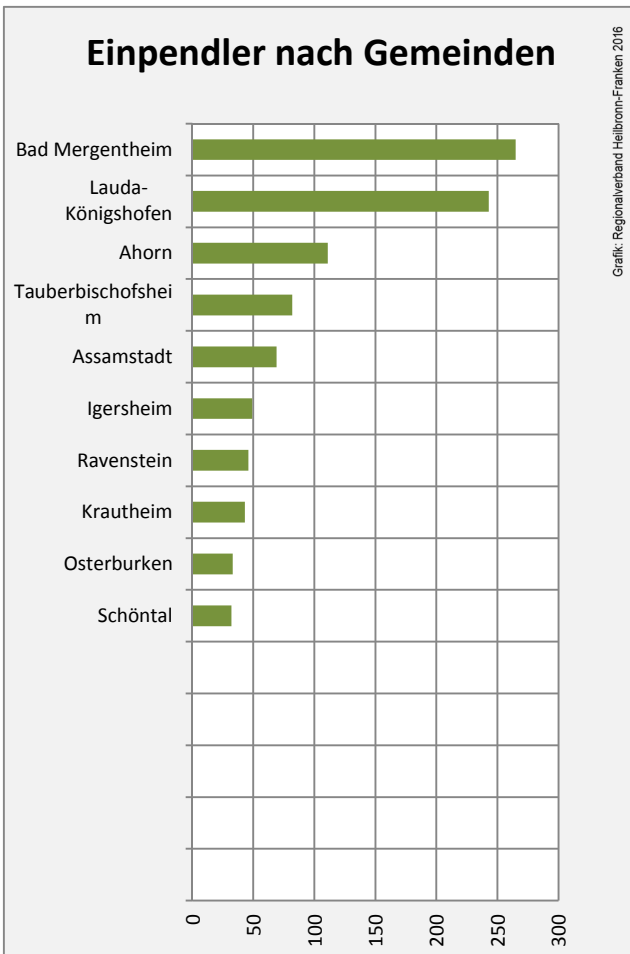

## Arbeitslosigkeit in Boxberg

## Arbeitslosigkeit in Boxberg

unter 25 Jahre über 55 Jahre

Datengrundlage: Statistik der Bundesagentur für Arbeit

Abbildungen und Berechnungen: Regionalverband Heilbronn-Franken

# Boxberg - Pendlerverflechtungen 2015

**Pendlersaldo: -501**

Datengrundlage: Statistik der Bundesagentur für Arbeit

Abbildungen: Regionalverband Heilbronn-Franken (keine Berücksichtigung von Werten unter 30)