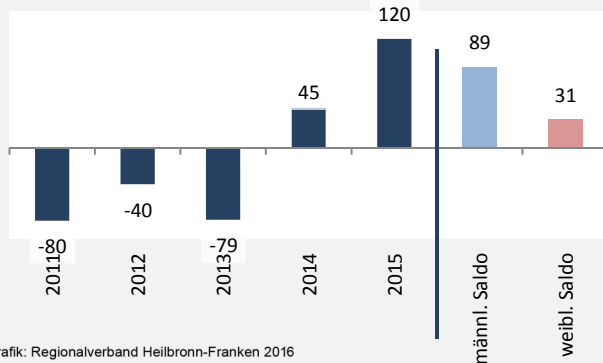

Wanderungssaldi Boxberg

Grafik: Regionalverband Heilbronn-Franken 2016