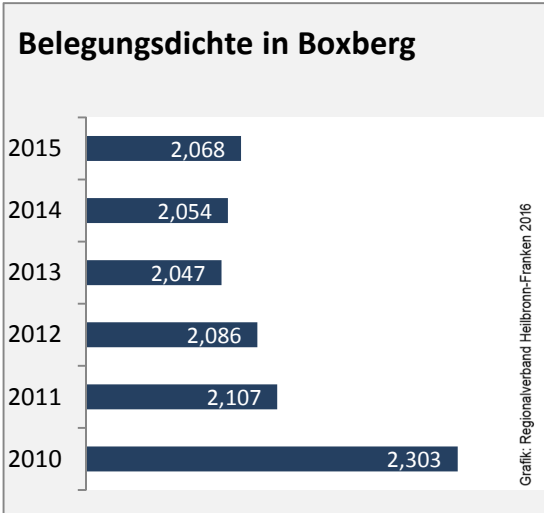

Boxberg - Wohnungsbestand und -entwicklung

Datengrundlage: Statistisches Landesamt Baden-Württemberg (ab 2011: Zensus 2011)

Abbildungen und Berechnungen: Regionalverband Heilbronn-Franken