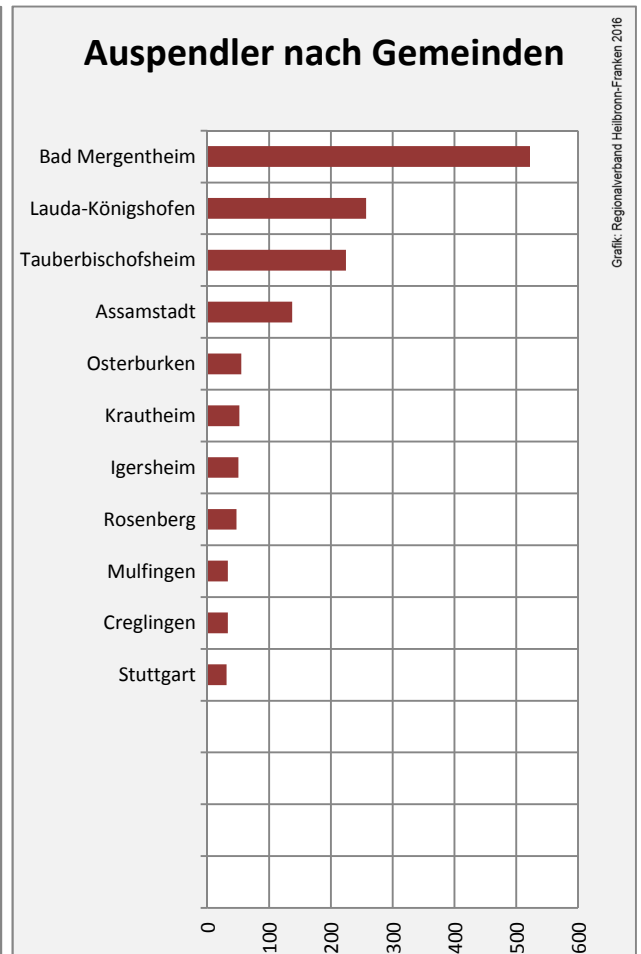

## Arbeitslosigkeit in Boxberg

## Arbeitslosigkeit in Boxberg

unter 25 Jahre über 55 Jahre

Datengrundlage: Statistik der Bundesagentur für Arbeit

Abbildungen und Berechnungen: Regionalverband Heilbronn-Franken

# Boxberg - Pendlerverflechtungen 2015

**Pendlersaldo: -501**

Datengrundlage: Statistik der Bundesagentur für Arbeit

Abbildungen: Regionalverband Heilbronn-Franken (keine Berücksichtigung von Werten unter 30)