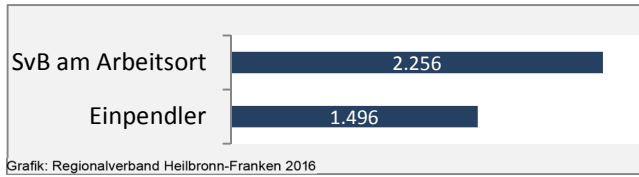

Boxberg - Pendlerverflechtungen 2015

Pendlersaldo: -501