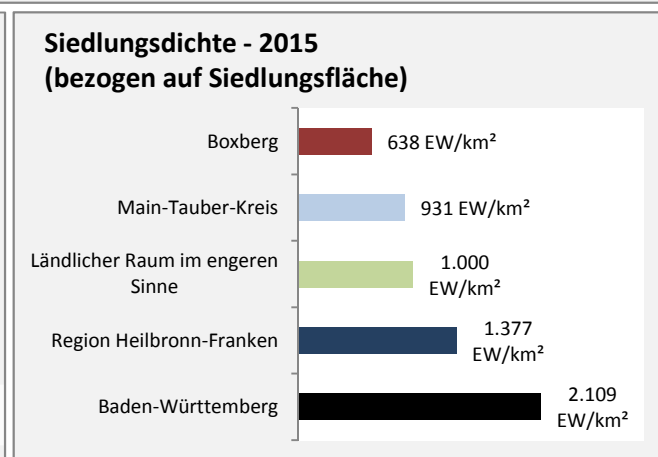

Boxberg - Flächenentwicklung

Datengrundlage: Landesamt für Statistik Baden-Württemberg

Abbildungen und Berechnungen: Regionalverband Heilbronn-Franken