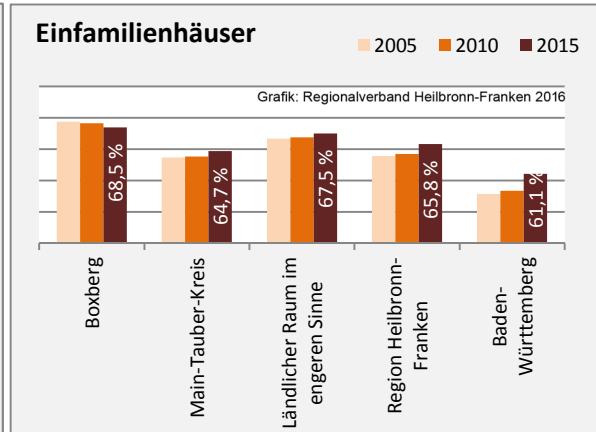

Boxberg - Wohnungsbestand und -entwicklung

Datengrundlage: Statistisches Landesamt Baden-Württemberg (ab 2011: Zensus 2011)

Abbildungen und Berechnungen: Regionalverband Heilbronn-Franken