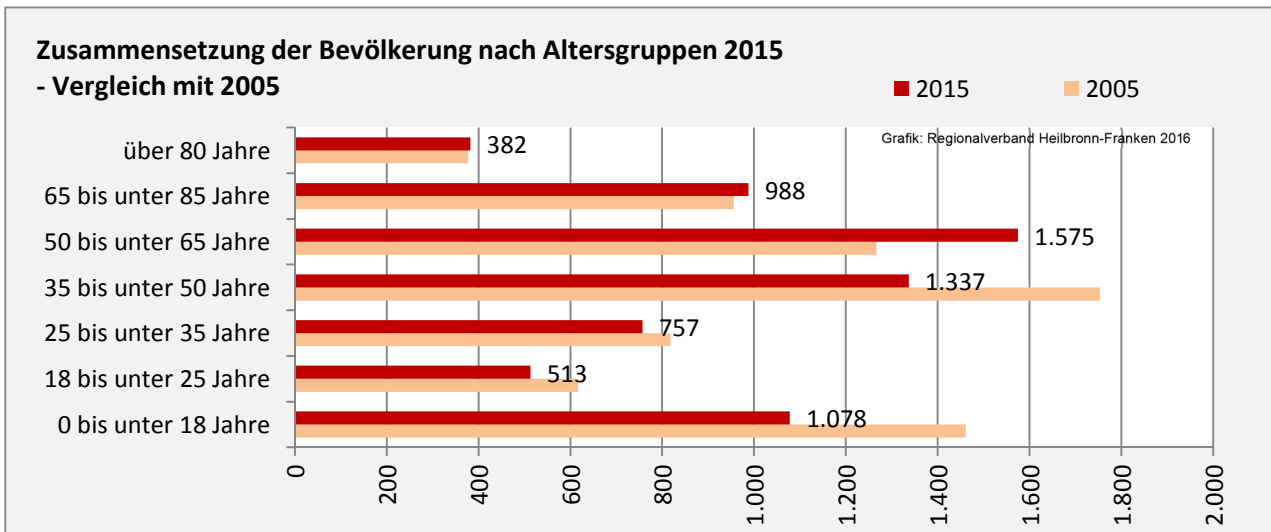

Boxberg - Bevölkerung