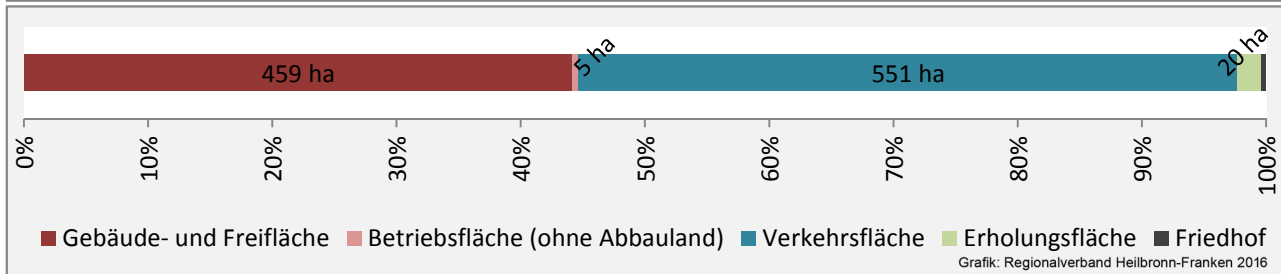

Boxberg - Flächenentwicklung

Datengrundlage: Landesamt für Statistik Baden-Württemberg

Abbildungen und Berechnungen: Regionalverband Heilbronn-Franken