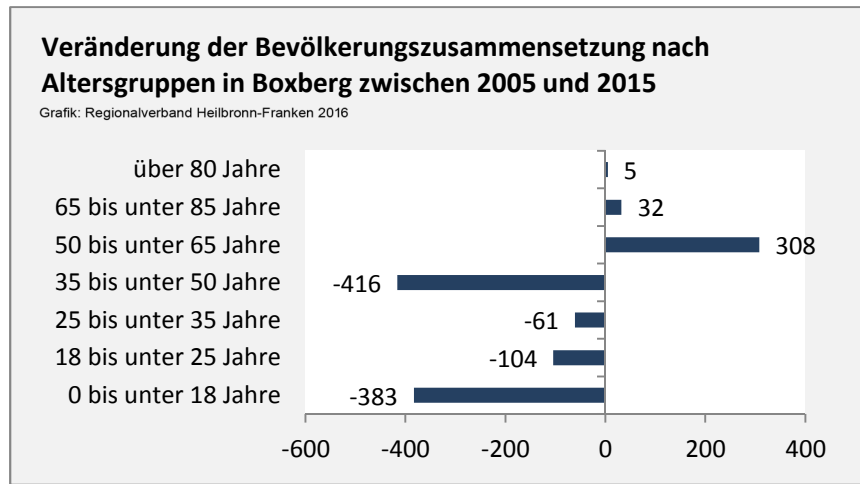

Boxberg - Bevölkerung