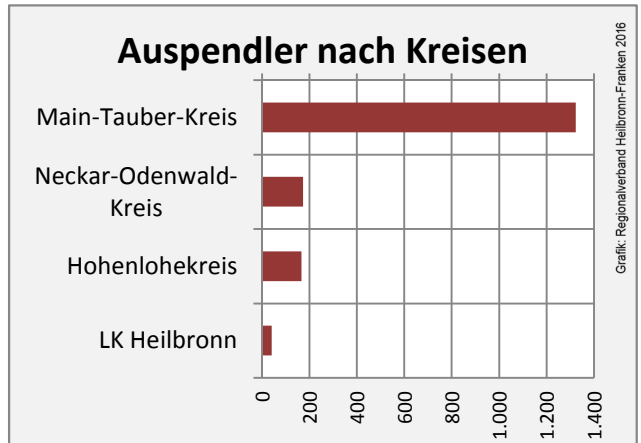

Datengrundlage: Statistik der Bundesagentur für Arbeit

Abbildungen: Regionalverband Heilbronn-Franken (keine Berücksichtigung von Werten unter 30)