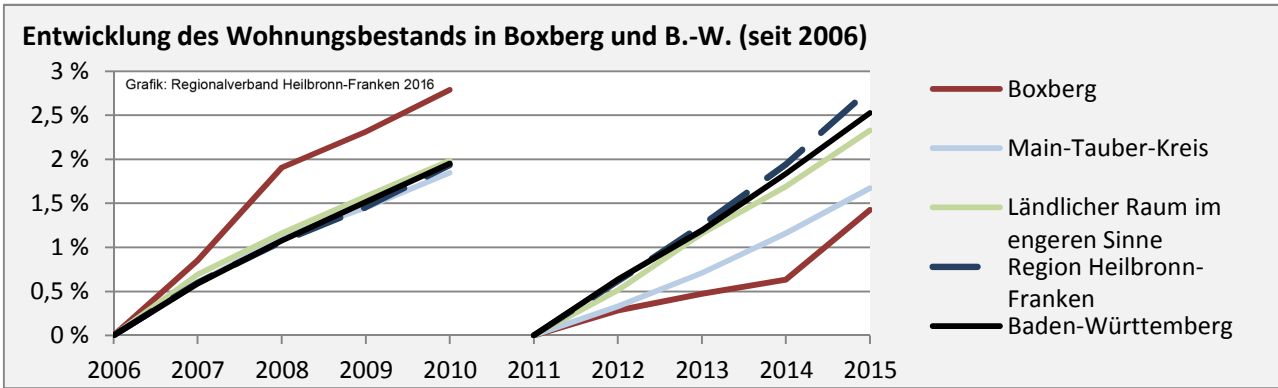

Boxberg - Wohnungsbestand und -entwicklung

Datengrundlage: Statistisches Landesamt Baden-Württemberg (ab 2011: Zensus 2011)

Abbildungen und Berechnungen: Regionalverband Heilbronn-Franken