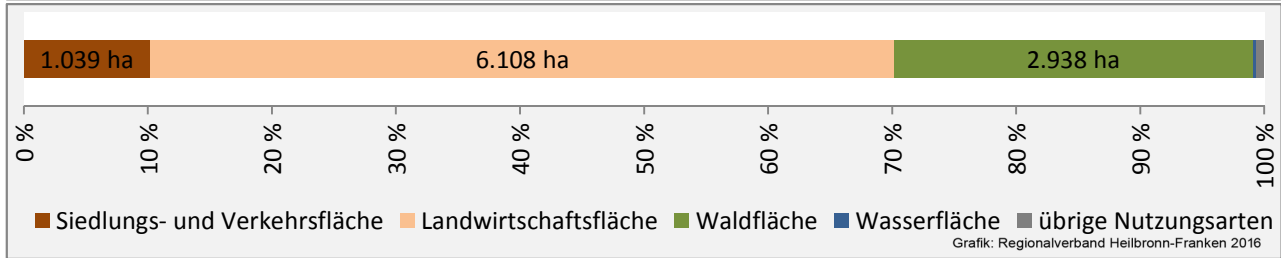

Boxberg - Flächenentwicklung

Datengrundlage: Landesamt für Statistik Baden-Württemberg

Abbildungen und Berechnungen: Regionalverband Heilbronn-Franken