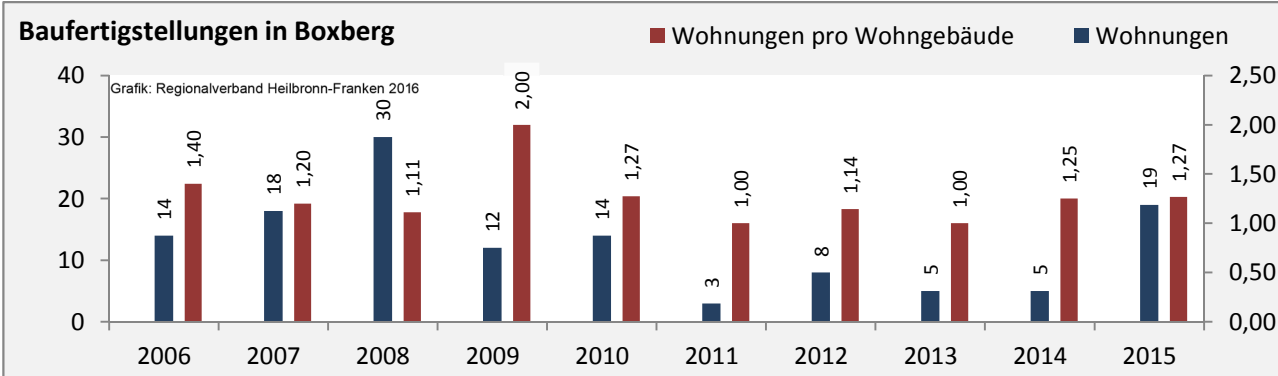

Boxberg - Wohnungsbestand und -entwicklung

Datengrundlage: Statistisches Landesamt Baden-Württemberg (ab 2011: Zensus 2011)

Abbildungen und Berechnungen: Regionalverband Heilbronn-Franken