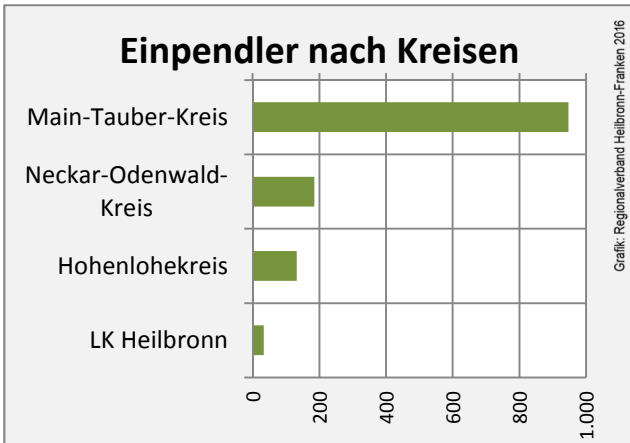

Datengrundlage: Statistik der Bundesagentur für Arbeit

Abbildungen: Regionalverband Heilbronn-Franken (keine Berücksichtigung von Werten unter 30)