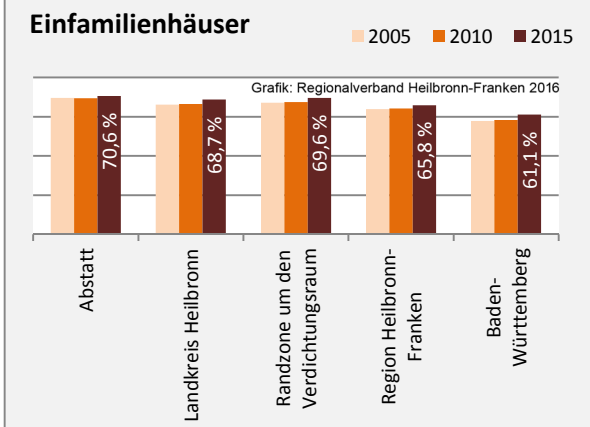

Arbeitslosigkeit in Abstatt

■ unter 25 Jahren ■ über 55 Jahre

Grafik: Regionalverband Heilbronn-Franken 2016

Datengrundlage: Statistik der Bundesagentur für Arbeit

Abbildungen und Berechnungen: Regionalverband Heilbronn-Franken

Abstatt - Pendlerverflechtungen 2015

Pendlersaldo: 3050

Datengrundlage: Statistik der Bundesagentur für Arbeit

Abbildungen: Regionalverband Heilbronn-Franken (keine Berücksichtigung von Werten unter 30)

Abstatt - Wohnungsbestand und -entwicklung

Datengrundlage: Statistisches Landesamt Baden-Württemberg (ab 2011: Zensus 2011)

Abbildungen und Berechnungen: Regionalverband Heilbronn-Franken

Abstatt - Flächenentwicklung

Datengrundlage: Landesamt für Statistik Baden-Württemberg