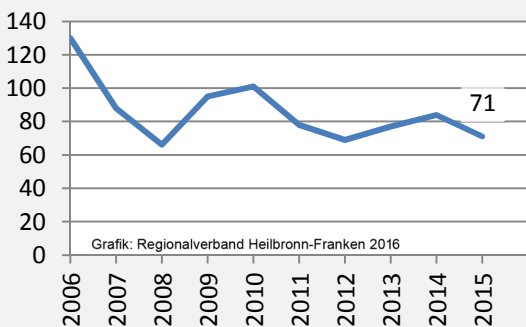

Abstatt - Bevölkerung

Abstatt - Beschäftigung

sozialvers. Beschäftigung (SvB) in Abstatt (2006 bis 2015)

Grafik: Regionalverband Heilbronn-Franken 2016

prozentuale Entwicklung der SvB in Abstatt (seit 2006)

Grafik: Regionalverband Heilbronn-Franken 2016

■ produzierendes Gewerbe ■ Dienstleistungen

5-Jahres-Wertung (2010 bis 2015):

Beschäftigungsgewinne / -verluste pro 1.000 Beschäftigte

Arbeitslosigkeit in Abstatt

Arbeitslosigkeit in Abstatt

■ unter 25 Jahren ■ über 55 Jahre

Grafik: Regionalverband Heilbronn-Franken 2016

Datengrundlage: Statistik der Bundesagentur für Arbeit

Abbildungen und Berechnungen: Regionalverband Heilbronn-Franken