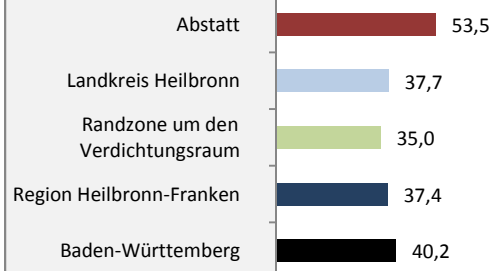

Geburten und Sterbefälle in Abstatt

5-Jahres-Wertung (2011 - 2015): natürliche Bevölkerungsentwicklung pro 1.000 Einwohner

Wanderungssaldi Abstatt

Grafik: Regionalverband Heilbronn-Franken 2016

5-Jahres-Wertung (2011 - 2015): Wanderungsgewinne bzw. -verluste pro 1.000 Einwohner

Abstatt - Bevölkerung

Abstatt - Beschäftigung

sozialvers. Beschäftigung (SvB) in Abstatt (2006 bis 2015)

Grafik: Regionalverband Heilbronn-Franken 2016

prozentuale Entwicklung der SvB in Abstatt (seit 2006)