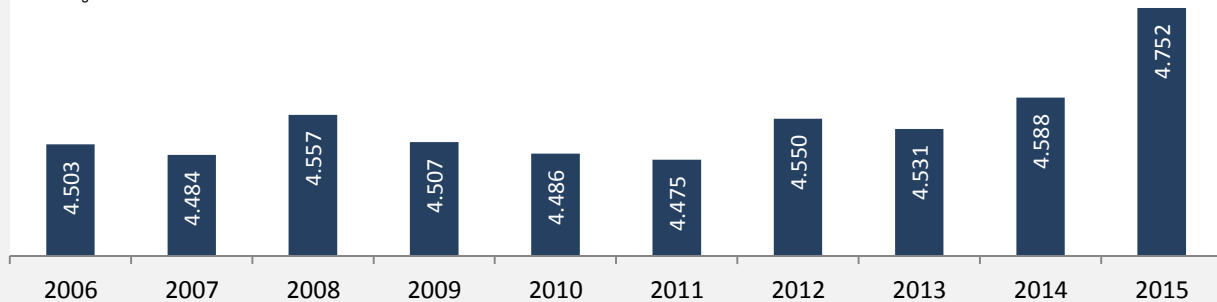

Abstatt - Bevölkerung

Bevölkerungsstand in Abstatt (2006 bis 2015)

Grafik: Regionalverband Heilbronn-Franken 2016

Bevölkerungsentwicklung in Abstatt (seit 2006)

Grafik: Regionalverband Heilbronn-Franken 2016

Geburten und Sterbefälle in Abstatt

5-Jahres-Wertung (2011 - 2015): natürliche Bevölkerungsentwicklung pro 1.000 Einwohner

Wanderungssaldi Abstatt

Grafik: Regionalverband Heilbronn-Franken 2016

5-Jahres-Wertung (2011 - 2015): Wanderungsgewinne bzw. -verluste pro 1.000 Einwohner