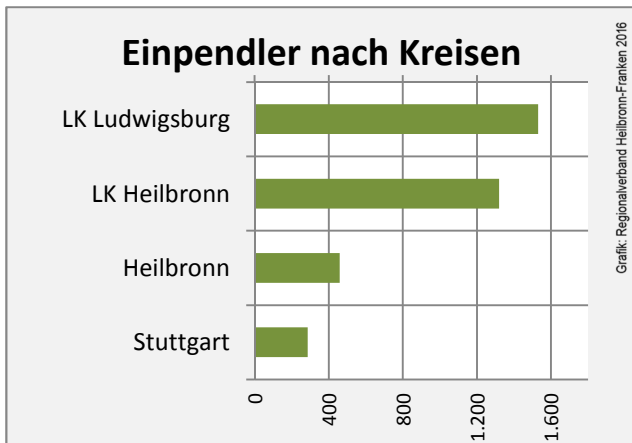

Arbeitslosigkeit in Abstatt

■ unter 25 Jahren ■ über 55 Jahre

Grafik: Regionalverband Heilbronn-Franken 2016

Datengrundlage: Statistik der Bundesagentur für Arbeit

Abbildungen und Berechnungen: Regionalverband Heilbronn-Franken

Abstatt - Pendlerverflechtungen 2015

Pendlersaldo: 3050

Datengrundlage: Statistik der Bundesagentur für Arbeit

Abbildungen: Regionalverband Heilbronn-Franken (keine Berücksichtigung von Werten unter 30)

Abstatt - Wohnungsbestand und -entwicklung