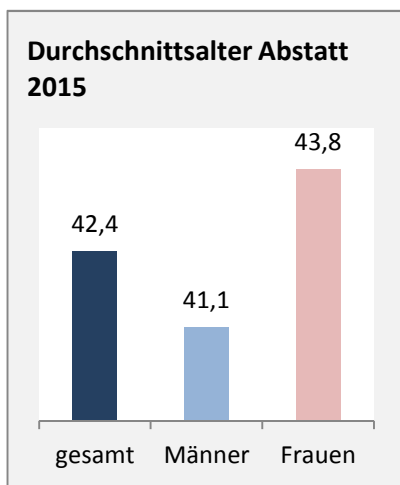

Abstatt - Bevölkerung

Bevölkerungsstand in Abstatt (2006 bis 2015)

Grafik: Regionalverband Heilbronn-Franken 2016

Bevölkerungsentwicklung in Abstatt (seit 2006)

Grafik: Regionalverband Heilbronn-Franken 2016

Geburten und Sterbefälle in Abstatt

5-Jahres-Wertung (2011 - 2015): natürliche Bevölkerungsentwicklung pro 1.000 Einwohner

Wanderungssaldi Abstatt

Grafik: Regionalverband Heilbronn-Franken 2016

5-Jahres-Wertung (2011 - 2015): Wanderungsgewinne bzw. -verluste pro 1.000 Einwohner

Abstatt - Bevölkerung

Abstatt - Beschäftigung

sozialvers. Beschäftigung (SvB) in Abstatt (2006 bis 2015)

Grafik: Regionalverband Heilbronn-Franken 2016

prozentuale Entwicklung der SvB in Abstatt (seit 2006)