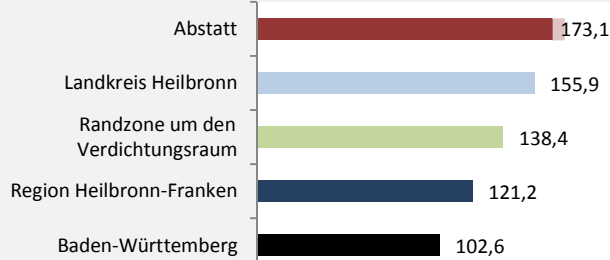

Abstatt - Bevölkerung

Abstatt - Beschäftigung

sozialvers. Beschäftigung (SvB) in Abstatt (2006 bis 2015)

Grafik: Regionalverband Heilbronn-Franken 2016

prozentuale Entwicklung der SvB in Abstatt (seit 2006)

Grafik: Regionalverband Heilbronn-Franken 2016

■ produzierendes Gewerbe ■ Dienstleistungen

5-Jahres-Wertung (2010 bis 2015):

Beschäftigungsgewinne / -verluste pro 1.000 Beschäftigte

Arbeitslosigkeit in Abstatt

Arbeitslosigkeit in Abstatt

■ unter 25 Jahren ■ über 55 Jahre

Grafik: Regionalverband Heilbronn-Franken 2016

Datengrundlage: Statistik der Bundesagentur für Arbeit

Abbildungen und Berechnungen: Regionalverband Heilbronn-Franken