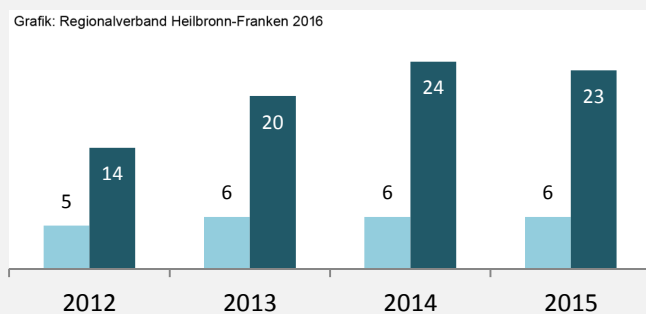

Abstatt - Bevölkerung

Abstatt - Beschäftigung

sozialvers. Beschäftigung (SvB) in Abstatt (2006 bis 2015)

Grafik: Regionalverband Heilbronn-Franken 2016

prozentuale Entwicklung der SvB in Abstatt (seit 2006)

Grafik: Regionalverband Heilbronn-Franken 2016

■ produzierendes Gewerbe ■ Dienstleistungen

5-Jahres-Wertung (2010 bis 2015):

Beschäftigungsgewinne / -verluste pro 1.000 Beschäftigte

Arbeitslosigkeit in Abstatt

Arbeitslosigkeit in Abstatt

■ unter 25 Jahren ■ über 55 Jahre

Grafik: Regionalverband Heilbronn-Franken 2016

Datengrundlage: Statistik der Bundesagentur für Arbeit

Abbildungen und Berechnungen: Regionalverband Heilbronn-Franken