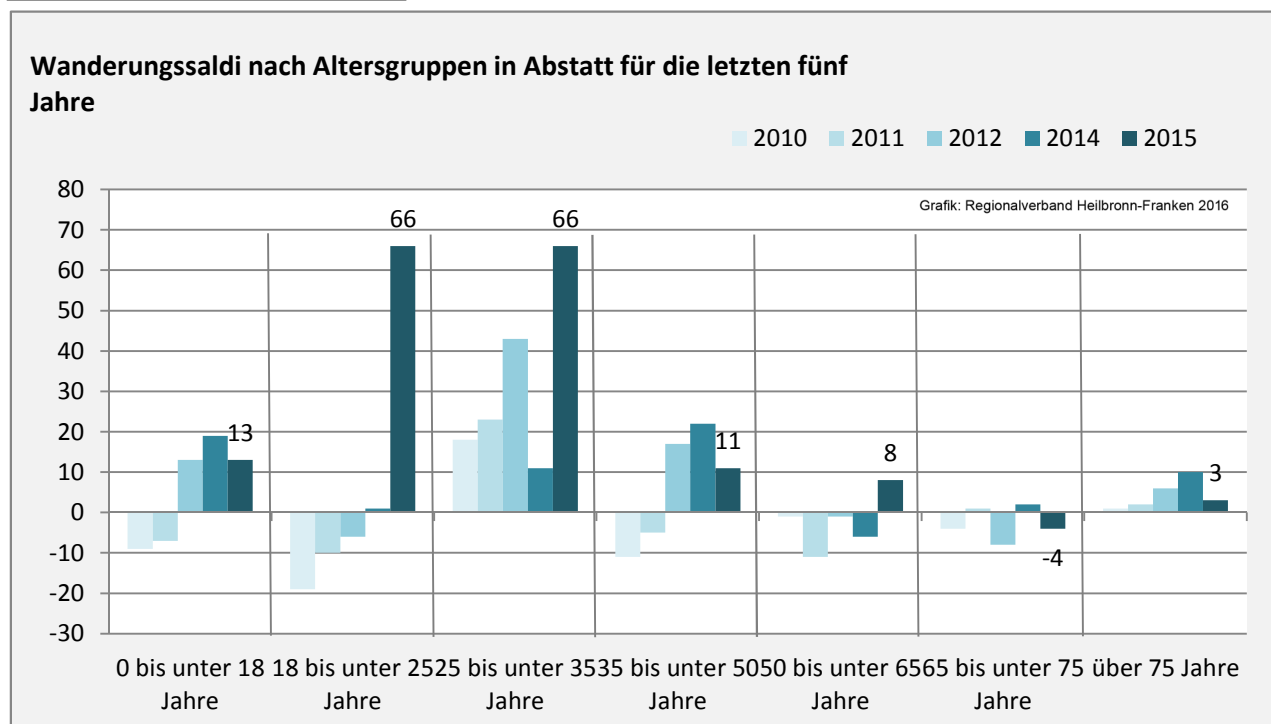

Abstatt - Bevölkerung

Bevölkerungsstand in Abstatt (2006 bis 2015)

Grafik: Regionalverband Heilbronn-Franken 2016

Bevölkerungsentwicklung in Abstatt (seit 2006)

Grafik: Regionalverband Heilbronn-Franken 2016

Geburten und Sterbefälle in Abstatt

5-Jahres-Wertung (2011 - 2015): natürliche Bevölkerungsentwicklung pro 1.000 Einwohner

Wanderungssaldi Abstatt

Grafik: Regionalverband Heilbronn-Franken 2016

5-Jahres-Wertung (2011 - 2015): Wanderungsgewinne bzw. -verluste pro 1.000 Einwohner

Abstatt - Bevölkerung

Abstatt - Beschäftigung

sozialvers. Beschäftigung (SvB) in Abstatt (2006 bis 2015)

Grafik: Regionalverband Heilbronn-Franken 2016

prozentuale Entwicklung der SvB in Abstatt (seit 2006)