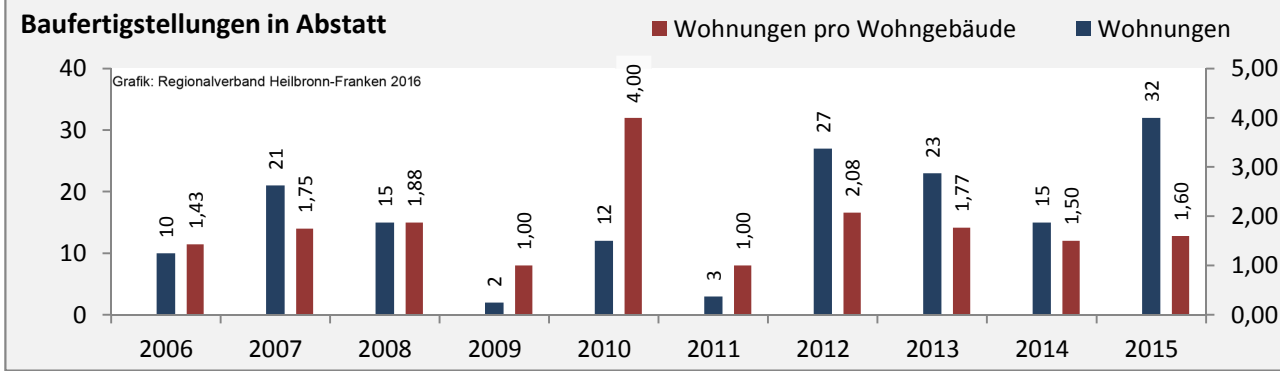

Arbeitslosigkeit in Abstatt

■ unter 25 Jahren ■ über 55 Jahre

Grafik: Regionalverband Heilbronn-Franken 2016

Datengrundlage: Statistik der Bundesagentur für Arbeit

Abbildungen und Berechnungen: Regionalverband Heilbronn-Franken

Abstatt - Pendlerverflechtungen 2015

Pendlersaldo: 3050

Datengrundlage: Statistik der Bundesagentur für Arbeit

Abbildungen: Regionalverband Heilbronn-Franken (keine Berücksichtigung von Werten unter 30)

Abstatt - Wohnungsbestand und -entwicklung