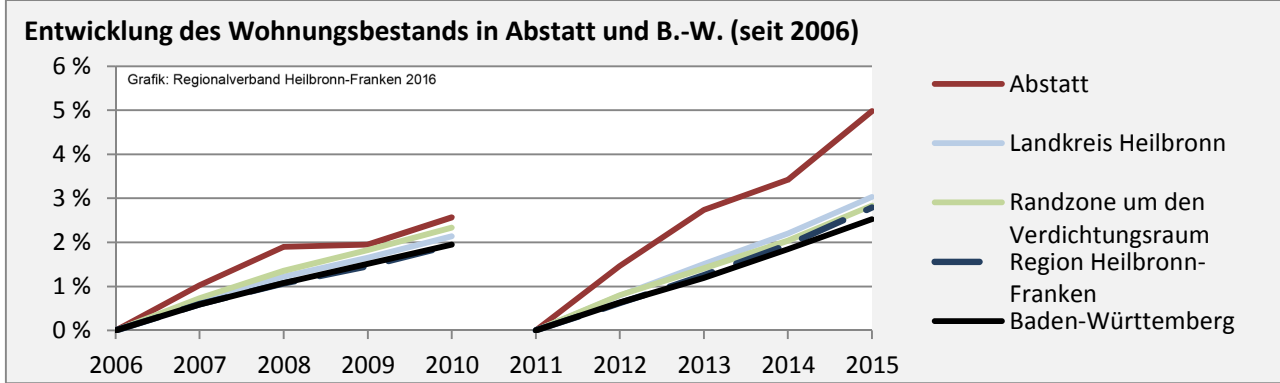

Abstatt - Pendlerverflechtungen 2015

Pendlersaldo: 3050

Datengrundlage: Statistik der Bundesagentur für Arbeit

Abbildungen: Regionalverband Heilbronn-Franken (keine Berücksichtigung von Werten unter 30)

Abstatt - Wohnungsbestand und -entwicklung