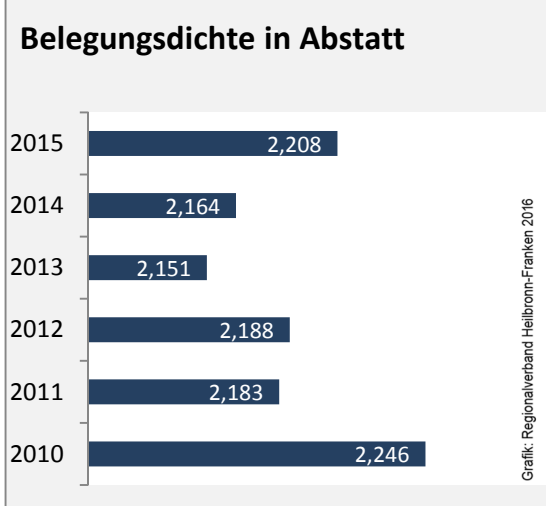

Arbeitslosigkeit in Abstatt

■ unter 25 Jahren ■ über 55 Jahre

Grafik: Regionalverband Heilbronn-Franken 2016

Datengrundlage: Statistik der Bundesagentur für Arbeit

Abbildungen und Berechnungen: Regionalverband Heilbronn-Franken

Abstatt - Pendlerverflechtungen 2015

Pendlersaldo: 3050

Datengrundlage: Statistik der Bundesagentur für Arbeit

Abbildungen: Regionalverband Heilbronn-Franken (keine Berücksichtigung von Werten unter 30)

Abstatt - Wohnungsbestand und -entwicklung