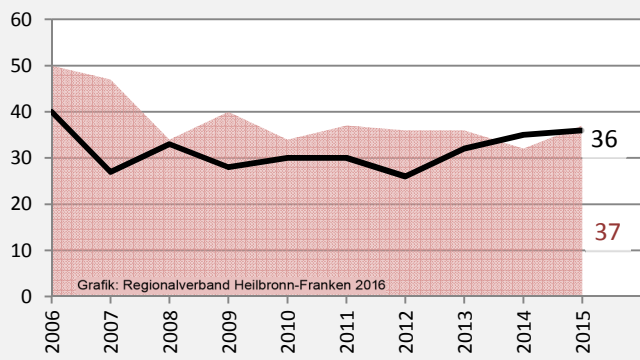

Abstatt - Bevölkerung

Bevölkerungsstand in Abstatt (2006 bis 2015)

Grafik: Regionalverband Heilbronn-Franken 2016

Bevölkerungsentwicklung in Abstatt (seit 2006)

Grafik: Regionalverband Heilbronn-Franken 2016

Geburten und Sterbefälle in Abstatt

5-Jahres-Wertung (2011 - 2015): natürliche Bevölkerungsentwicklung pro 1.000 Einwohner

Wanderungssaldi Abstatt

Grafik: Regionalverband Heilbronn-Franken 2016

5-Jahres-Wertung (2011 - 2015): Wanderungsgewinne bzw. -verluste pro 1.000 Einwohner