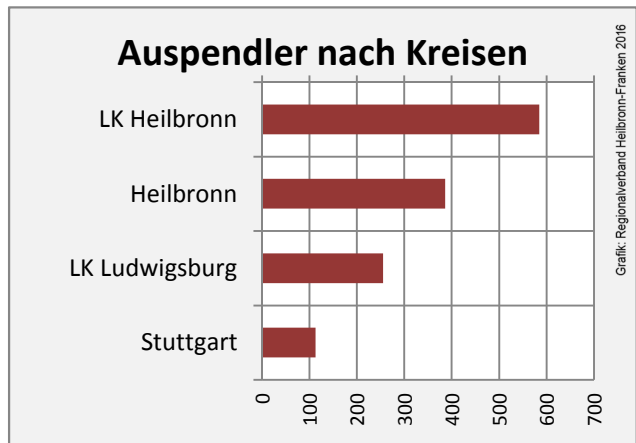

Grafik: Regionalverband Heilbronn-Franken 2016

■ produzierendes Gewerbe ■ Dienstleistungen

5-Jahres-Wertung (2010 bis 2015):

Beschäftigungsgewinne / -verluste pro 1.000 Beschäftigte

Arbeitslosigkeit in Abstatt

Arbeitslosigkeit in Abstatt

■ unter 25 Jahren ■ über 55 Jahre

Grafik: Regionalverband Heilbronn-Franken 2016

Datengrundlage: Statistik der Bundesagentur für Arbeit

Abbildungen und Berechnungen: Regionalverband Heilbronn-Franken

Abstatt - Pendlerverflechtungen 2015

Pendlersaldo: 3050

Datengrundlage: Statistik der Bundesagentur für Arbeit

Abbildungen: Regionalverband Heilbronn-Franken (keine Berücksichtigung von Werten unter 30)

Abstatt - Wohnungsbestand und -entwicklung