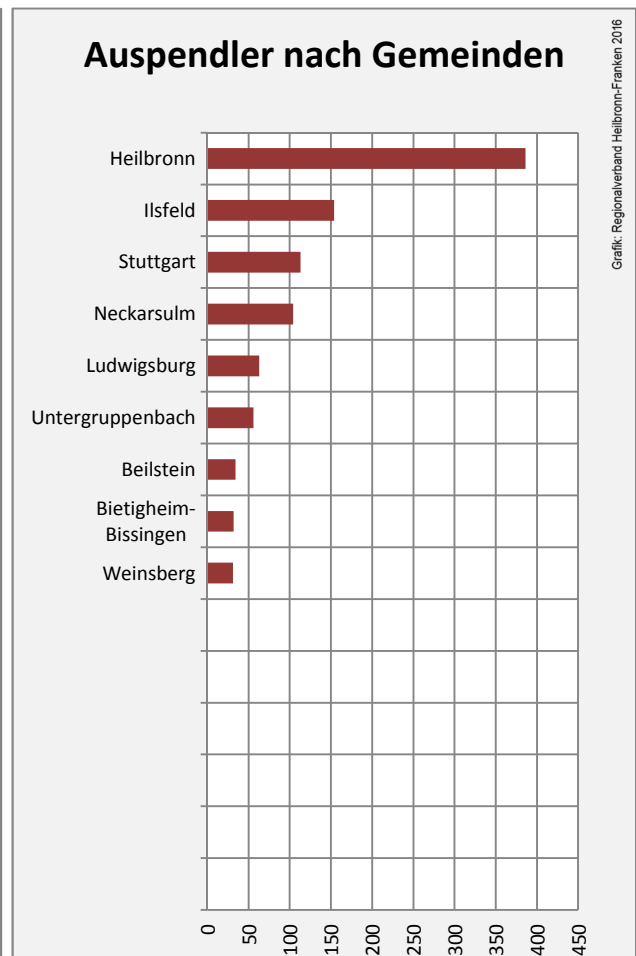

Abstatt - Bevölkerung

Abstatt - Beschäftigung

sozialvers. Beschäftigung (SvB) in Abstatt (2006 bis 2015)

Grafik: Regionalverband Heilbronn-Franken 2016

prozentuale Entwicklung der SvB in Abstatt (seit 2006)

Grafik: Regionalverband Heilbronn-Franken 2016

■ produzierendes Gewerbe ■ Dienstleistungen

5-Jahres-Wertung (2010 bis 2015):

Beschäftigungsgewinne / -verluste pro 1.000 Beschäftigte

Arbeitslosigkeit in Abstatt

Arbeitslosigkeit in Abstatt

■ unter 25 Jahren ■ über 55 Jahre

Grafik: Regionalverband Heilbronn-Franken 2016

Datengrundlage: Statistik der Bundesagentur für Arbeit

Abbildungen und Berechnungen: Regionalverband Heilbronn-Franken

Abstatt - Pendlerverflechtungen 2015

Pendlersaldo: 3050

Datengrundlage: Statistik der Bundesagentur für Arbeit

Abbildungen: Regionalverband Heilbronn-Franken (keine Berücksichtigung von Werten unter 30)

Abstatt - Wohnungsbestand und -entwicklung