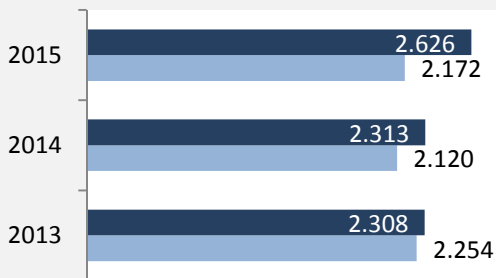

Geburten und Sterbefälle in Abstatt

5-Jahres-Wertung (2011 - 2015): natürliche Bevölkerungsentwicklung pro 1.000 Einwohner

Wanderungssaldi Abstatt

Grafik: Regionalverband Heilbronn-Franken 2016

5-Jahres-Wertung (2011 - 2015): Wanderungsgewinne bzw. -verluste pro 1.000 Einwohner

Abstatt - Bevölkerung

Abstatt - Beschäftigung

sozialvers. Beschäftigung (SvB) in Abstatt (2006 bis 2015)

Grafik: Regionalverband Heilbronn-Franken 2016

prozentuale Entwicklung der SvB in Abstatt (seit 2006)

Grafik: Regionalverband Heilbronn-Franken 2016

■ produzierendes Gewerbe ■ Dienstleistungen

5-Jahres-Wertung (2010 bis 2015):

Beschäftigungsgewinne / -verluste pro 1.000 Beschäftigte

Arbeitslosigkeit in Abstatt