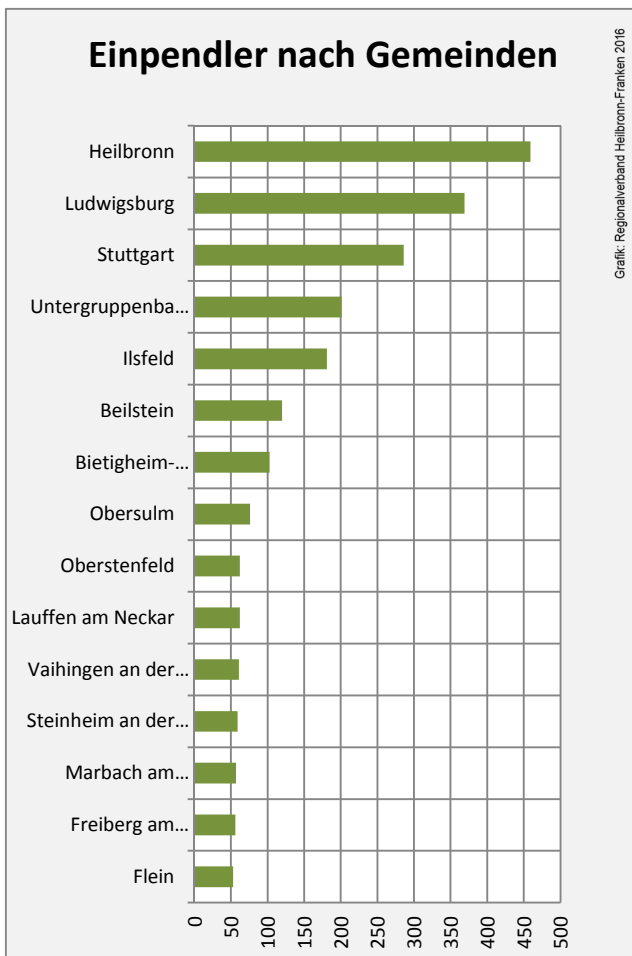

Abstatt - Bevölkerung

Abstatt - Beschäftigung

sozialvers. Beschäftigung (SvB) in Abstatt (2006 bis 2015)

Grafik: Regionalverband Heilbronn-Franken 2016

prozentuale Entwicklung der SvB in Abstatt (seit 2006)

Grafik: Regionalverband Heilbronn-Franken 2016

■ produzierendes Gewerbe ■ Dienstleistungen

5-Jahres-Wertung (2010 bis 2015):

Beschäftigungsgewinne / -verluste pro 1.000 Beschäftigte

Arbeitslosigkeit in Abstatt

Arbeitslosigkeit in Abstatt

■ unter 25 Jahren ■ über 55 Jahre

Grafik: Regionalverband Heilbronn-Franken 2016

Datengrundlage: Statistik der Bundesagentur für Arbeit

Abbildungen und Berechnungen: Regionalverband Heilbronn-Franken

Abstatt - Pendlerverflechtungen 2015

Pendlersaldo: 3050

Datengrundlage: Statistik der Bundesagentur für Arbeit

Abbildungen: Regionalverband Heilbronn-Franken (keine Berücksichtigung von Werten unter 30)

Abstatt - Wohnungsbestand und -entwicklung