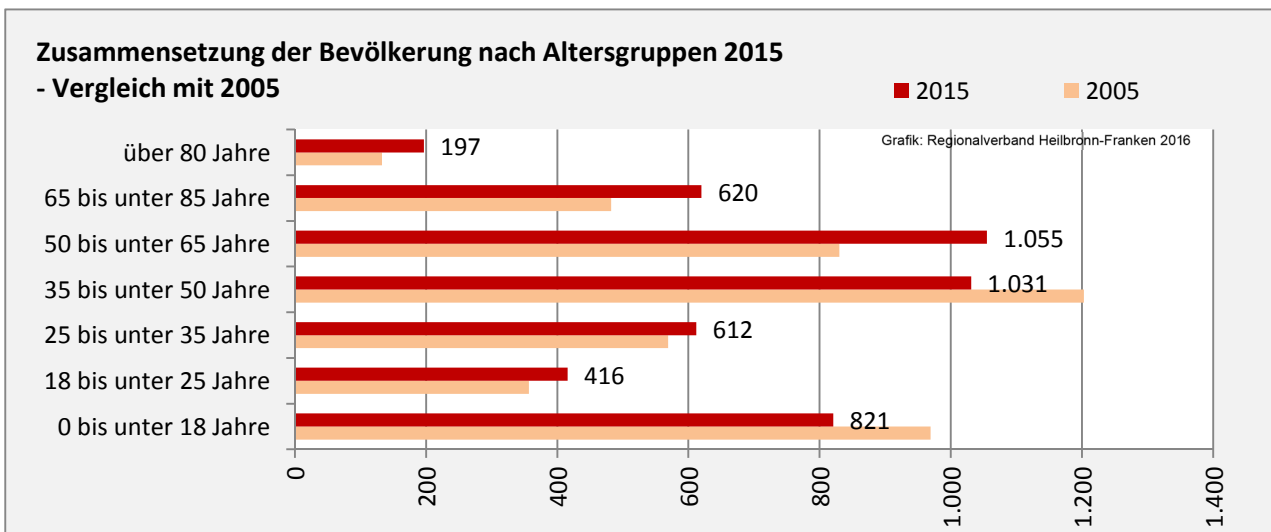

Geburten und Sterbefälle in Abstatt

5-Jahres-Wertung (2011 - 2015): natürliche Bevölkerungsentwicklung pro 1.000 Einwohner

Wanderungssaldi Abstatt

Grafik: Regionalverband Heilbronn-Franken 2016

5-Jahres-Wertung (2011 - 2015): Wanderungsgewinne bzw. -verluste pro 1.000 Einwohner

Abstatt - Bevölkerung

Abstatt - Beschäftigung

sozialvers. Beschäftigung (SvB) in Abstatt (2006 bis 2015)

Grafik: Regionalverband Heilbronn-Franken 2016

prozentuale Entwicklung der SvB in Abstatt (seit 2006)