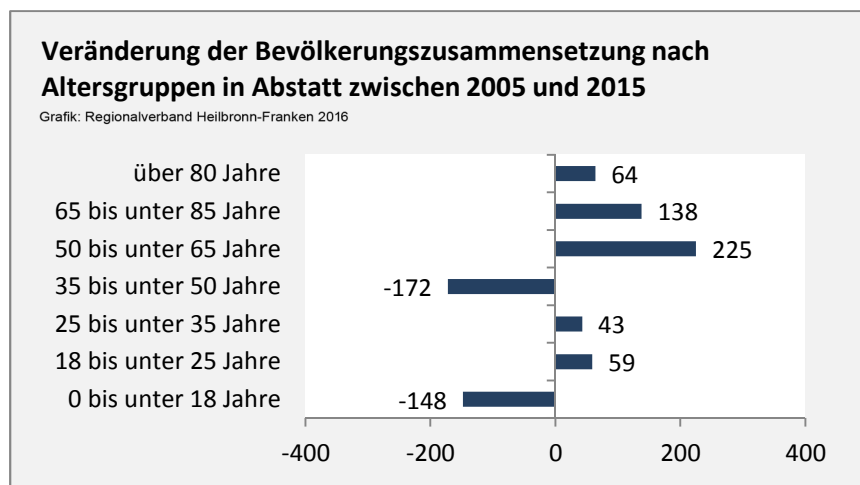

Geburten und Sterbefälle in Abstatt

5-Jahres-Wertung (2011 - 2015): natürliche Bevölkerungsentwicklung pro 1.000 Einwohner

Wanderungssaldi Abstatt

Grafik: Regionalverband Heilbronn-Franken 2016

5-Jahres-Wertung (2011 - 2015): Wanderungsgewinne bzw. -verluste pro 1.000 Einwohner

Abstatt - Bevölkerung

Abstatt - Beschäftigung

sozialvers. Beschäftigung (SvB) in Abstatt (2006 bis 2015)

Grafik: Regionalverband Heilbronn-Franken 2016

prozentuale Entwicklung der SvB in Abstatt (seit 2006)