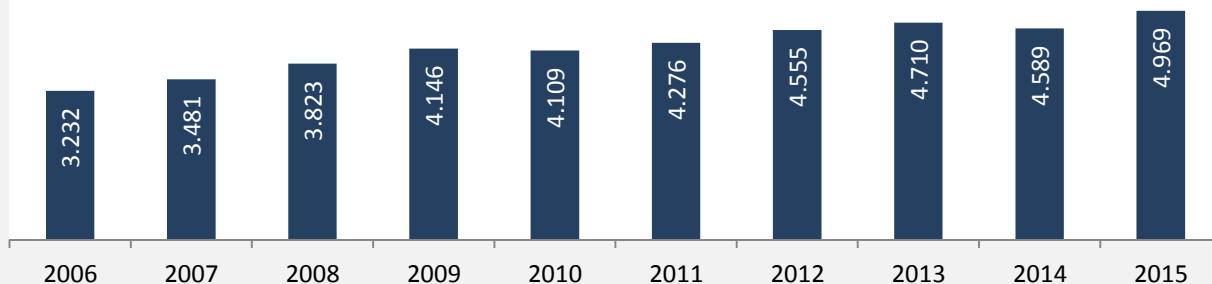

Geburten und Sterbefälle in Abstatt

5-Jahres-Wertung (2011 - 2015): natürliche Bevölkerungsentwicklung pro 1.000 Einwohner

Wanderungssaldi Abstatt

Grafik: Regionalverband Heilbronn-Franken 2016

5-Jahres-Wertung (2011 - 2015): Wanderungsgewinne bzw. -verluste pro 1.000 Einwohner

Abstatt - Bevölkerung

Abstatt - Beschäftigung

sozialvers. Beschäftigung (SvB) in Abstatt (2006 bis 2015)

Grafik: Regionalverband Heilbronn-Franken 2016

prozentuale Entwicklung der SvB in Abstatt (seit 2006)