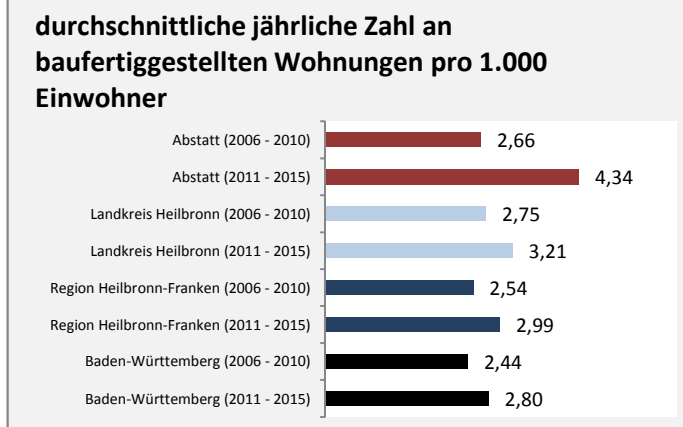

Arbeitslosigkeit in Abstatt

■ unter 25 Jahren ■ über 55 Jahre

Grafik: Regionalverband Heilbronn-Franken 2016

Datengrundlage: Statistik der Bundesagentur für Arbeit

Abbildungen und Berechnungen: Regionalverband Heilbronn-Franken

Abstatt - Pendlerverflechtungen 2015

Pendlersaldo: 3050

Datengrundlage: Statistik der Bundesagentur für Arbeit

Abbildungen: Regionalverband Heilbronn-Franken (keine Berücksichtigung von Werten unter 30)

Abstatt - Wohnungsbestand und -entwicklung